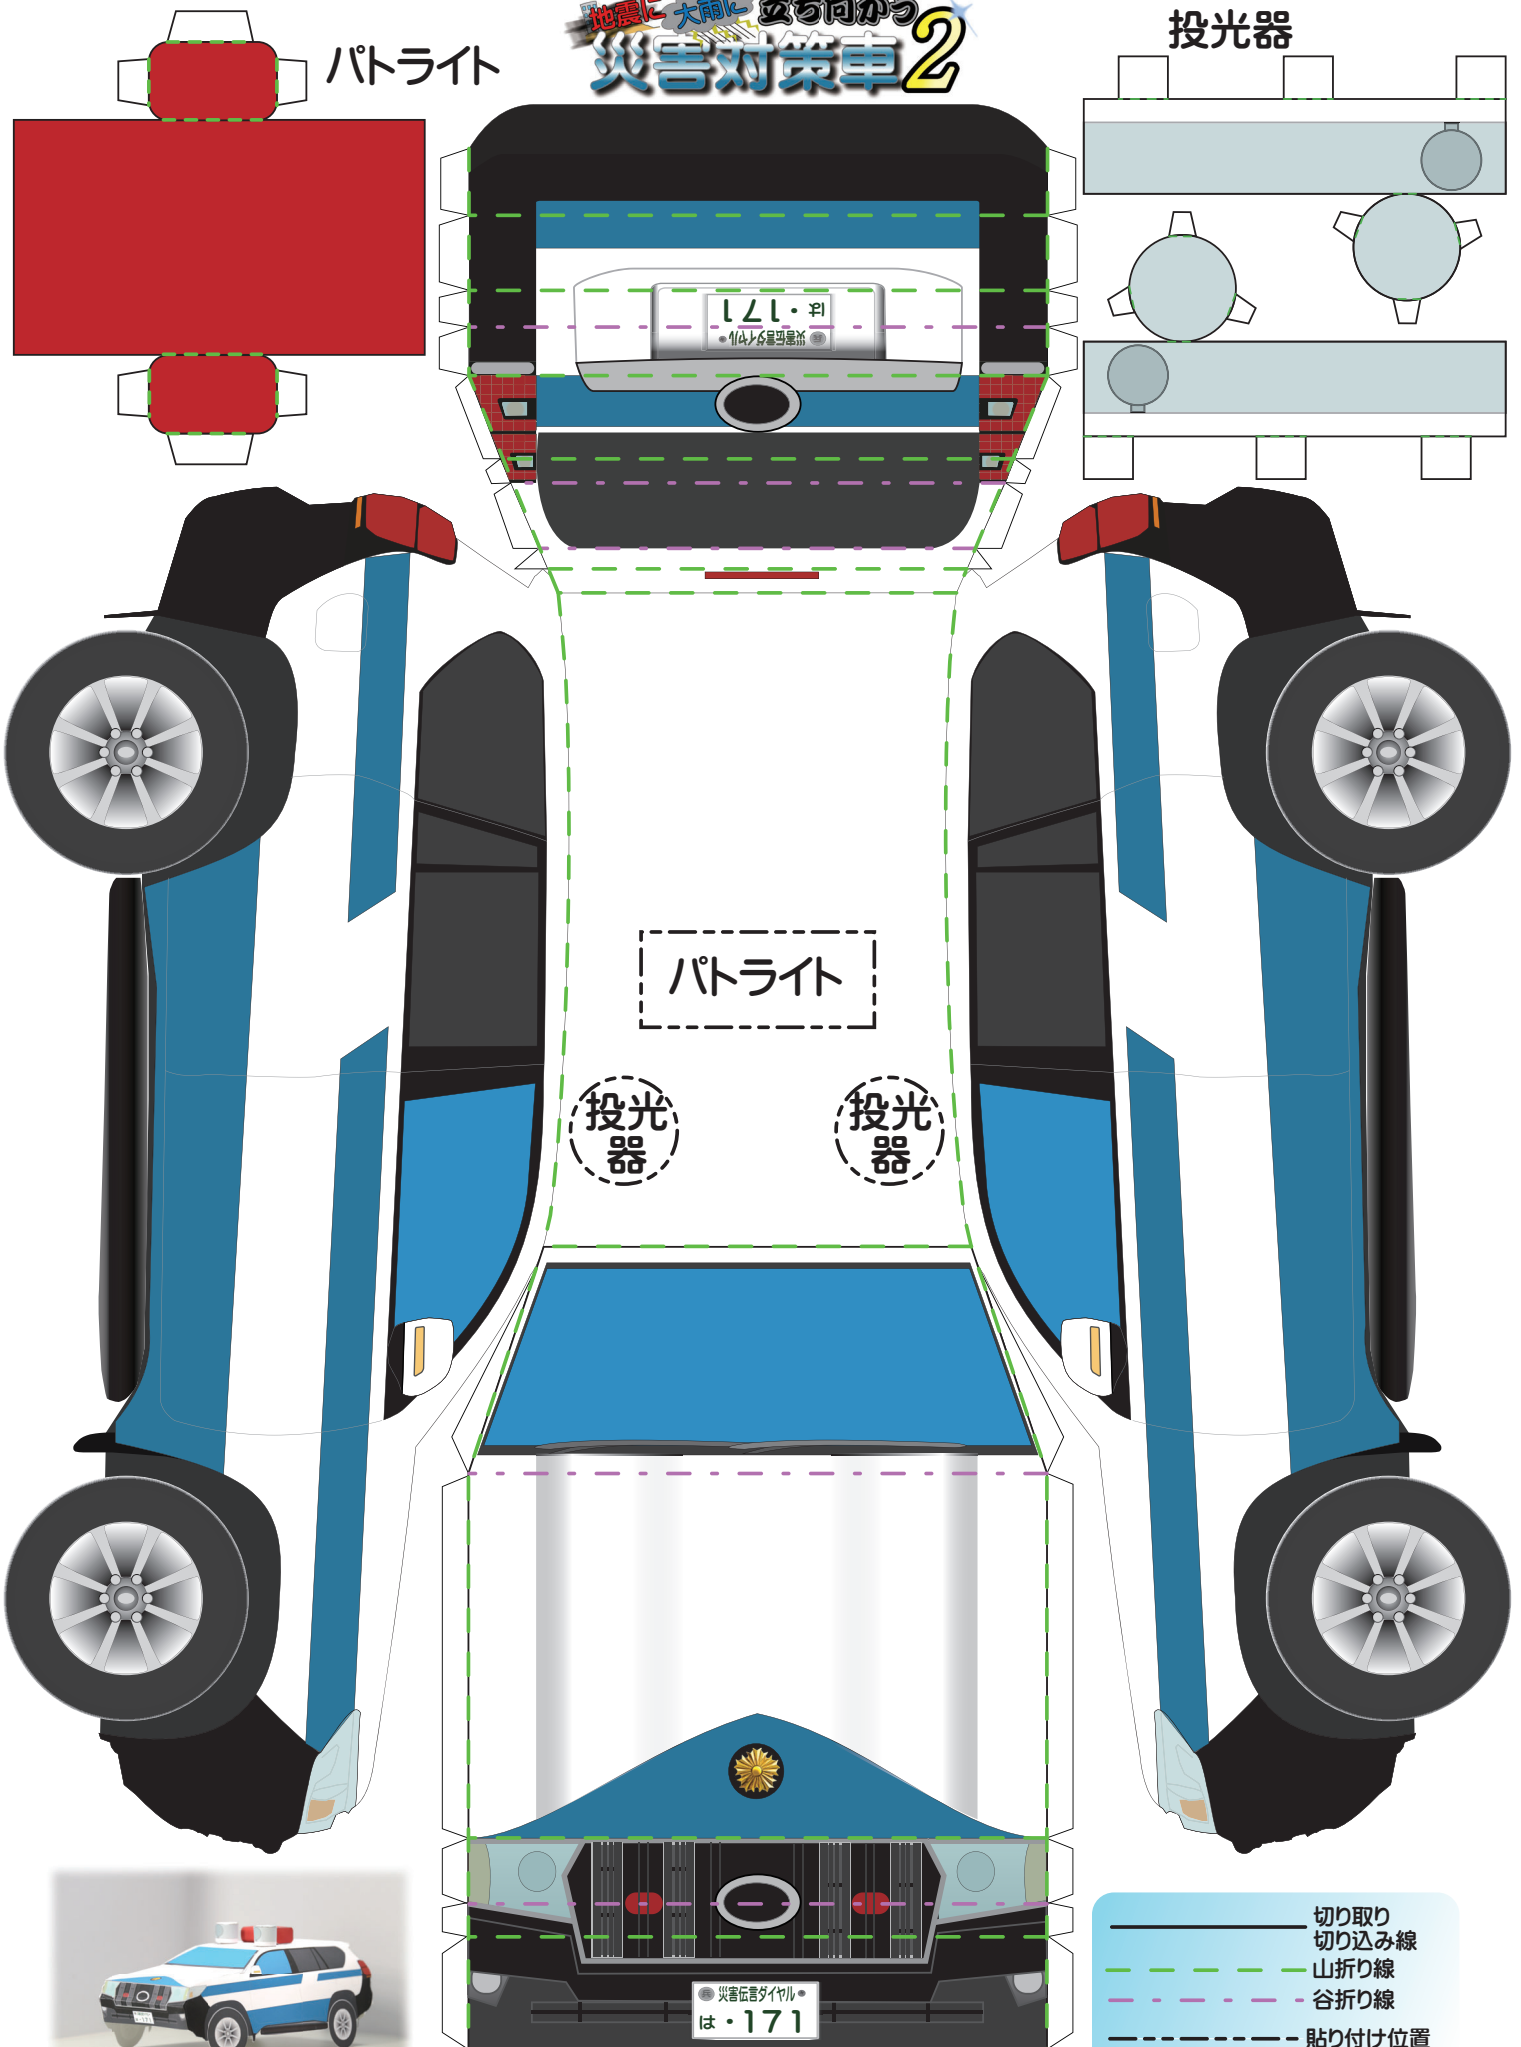

地震に 大雨に 立ち向かう  
災害対策車2

パトライト

投光器

パトライト

投光器

投光器

災害伝言ダイヤル  
は・171

切り取り  
切り込み線  
山折り線  
谷折り線  
貼り付け位置