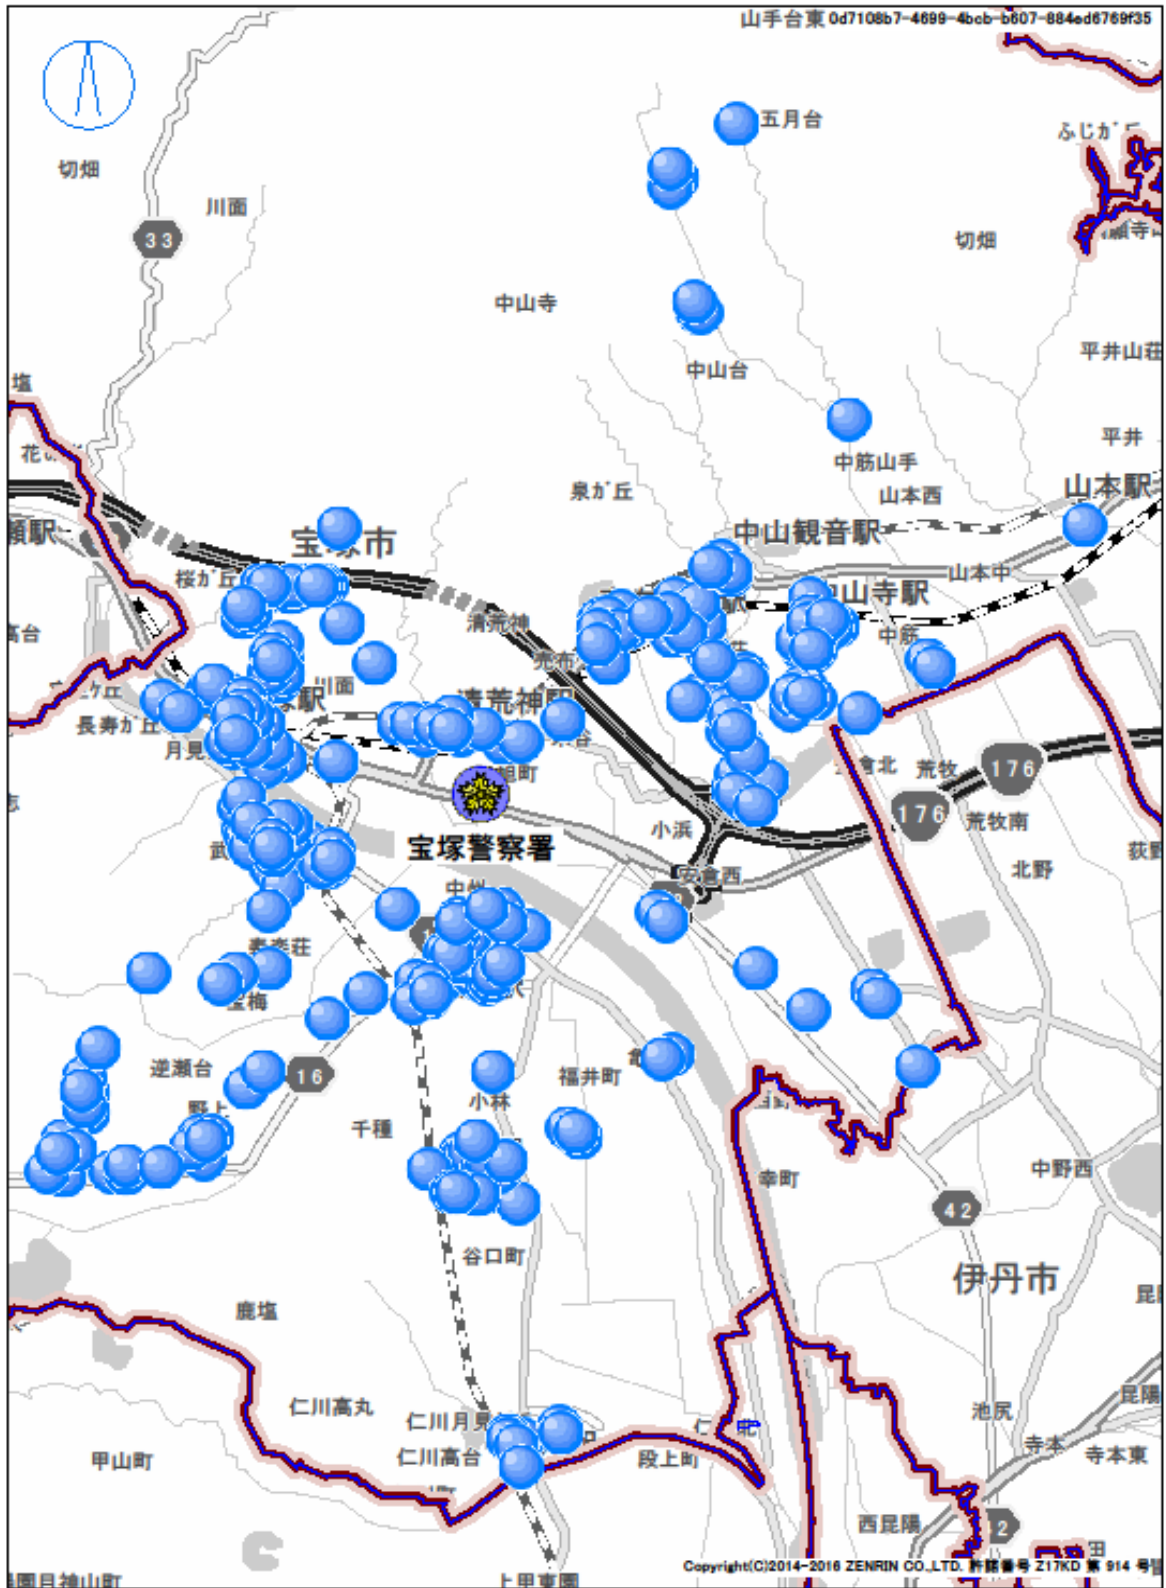

参考事項

警察官は、「駐車監視員活動ガイドライン」の重点路線、地域及び時間帯以外にも、必要に応じた取締り活動を行います。

重点路線

◎ 最重点路線

路線(区間)	重点時間帯
県道生瀬門戸荘線(宝塚市消防本部前交差点～阪急仁川駅前交差点)	9時～20時

◎ 重点路線

路線(区間)	重点時間帯
県道西宮宝塚線(管内全線)	9時～20時
県道尼崎宝塚線(管内全線)	9時～20時
国道176号(管内全線)	9時～20時
その他市道(宝塚市消防本部前交差点～阪急逆瀬川駅前交差点)	9時～20時
その他市道(小浜交差点～宝塚市消防本部前交差点)	9時～20時
県道明石神戸宝塚線(サンピオラ前交差点～伊和志津神社前交差点)	9時～20時
その他市道(伊和志津神社前交差点～小林4丁目北交差点)	9時～20時
その他市道(宝塚警察署前交差点～山本南2丁目交差点)	9時～20時
その他市道(中山寺西交差点～安倉中交差点)	9時～20時
その他市道(宝塚歌劇場前交差点～御殿山歩道橋交差点～御殿山3丁目交差点～川面4丁目交差点)	9時～20時
その他市道(南口1丁目交差点～光青橋交差点～青葉台1丁目交差点～西山団地前交差点～逆瀬川橋北詰交差点)	9時～20時
その他市道(小林4丁目交差点～御所前公園前交差点)	9時～20時
その他市道(高司1丁目交差点～高松町交差点)	9時～20時
その他市道(亀井町12番先交差点～高松町16番先交差点)	9時～20時
その他市道(金井町交差点～安倉南3丁目交差点～安倉中交差点)	9時～20時
その他市道(安倉交差点～安倉南1丁目交差点)	9時～20時
その他市道(宝塚病院前交差点～光ガ丘1丁目16番9号先路上)	9時～20時
その他市道(逆瀬台1丁目交差点～逆瀬台6丁目12番1号先路上)	9時～20時
その他市道及び県道中野中筋線(中筋1丁目交差点～中筋2丁目交差点～中筋7丁目交差点)	9時～20時
その他市道及び県道山本伊丹線(長尾山トンネル南交差点～阪急山本駅前交差点～山本駅前交差点～山本丸橋交差点)	9時～20時
その他市道(御殿山4丁目21番中国道高架下～すみれが丘1丁目交差点～すみれ中央公園前交差点～御殿山4丁目21番中国道高架下)	9時～20時

重点地域

◎ 最重点地域

地域	重点時間帯
宝塚小学校・阪急宝塚駅周辺	7時～20時

◎ 重点地域

地域	重点時間帯
末広小学校・阪急宝塚南口駅周辺	7時～20時
宝塚第一小学校・阪急逆瀬川駅周辺	7時～20時
西山小学校・良元小学校・阪急小林駅周辺	7時～20時
仁川小学校・阪急仁川駅周辺	7時～20時
美座小学校・阪急清荒神駅周辺	7時～20時
売布小学校・阪急売布神社駅周辺	7時～20時
売布小学校・阪急中山観音駅周辺	7時～20時
安倉小学校・JR中山寺駅周辺	7時～20時
仁川小学校・阪神競馬場周辺	7時～18時(土・日曜日)
長尾小学校・阪急山本駅周辺	7時～20時
ふたば幼稚園等・阪急売布神社駅周辺	7時～20時
上の池公園周辺	7時～20時

◎ 自動二輪・原付重点地域

地域	重点時間帯
阪急宝塚駅周辺	9時～20時

兵庫県宝塚警察署 駐車監視員活動ガイドライン

「この地図は、国土地理院長の承認を得て、同院発行の数値地図25000(空間データ基盤)を複製したものである。(承認番号 平17総複、第101号)」

◎ 上図のほか、
国道176号(管内全線)
が駐車監視員活動ガイドラインとして設定されています。

凡例	最重点路線	
	重点路線	
	最重点地域	
	重点地域	
	二輪車重点地域	

兵庫県宝塚警察署 確認標章取付け状況

期間	平成30年中
場所	駐車監視員活動ガイドライン内
取付者	警察官及び駐車監視員