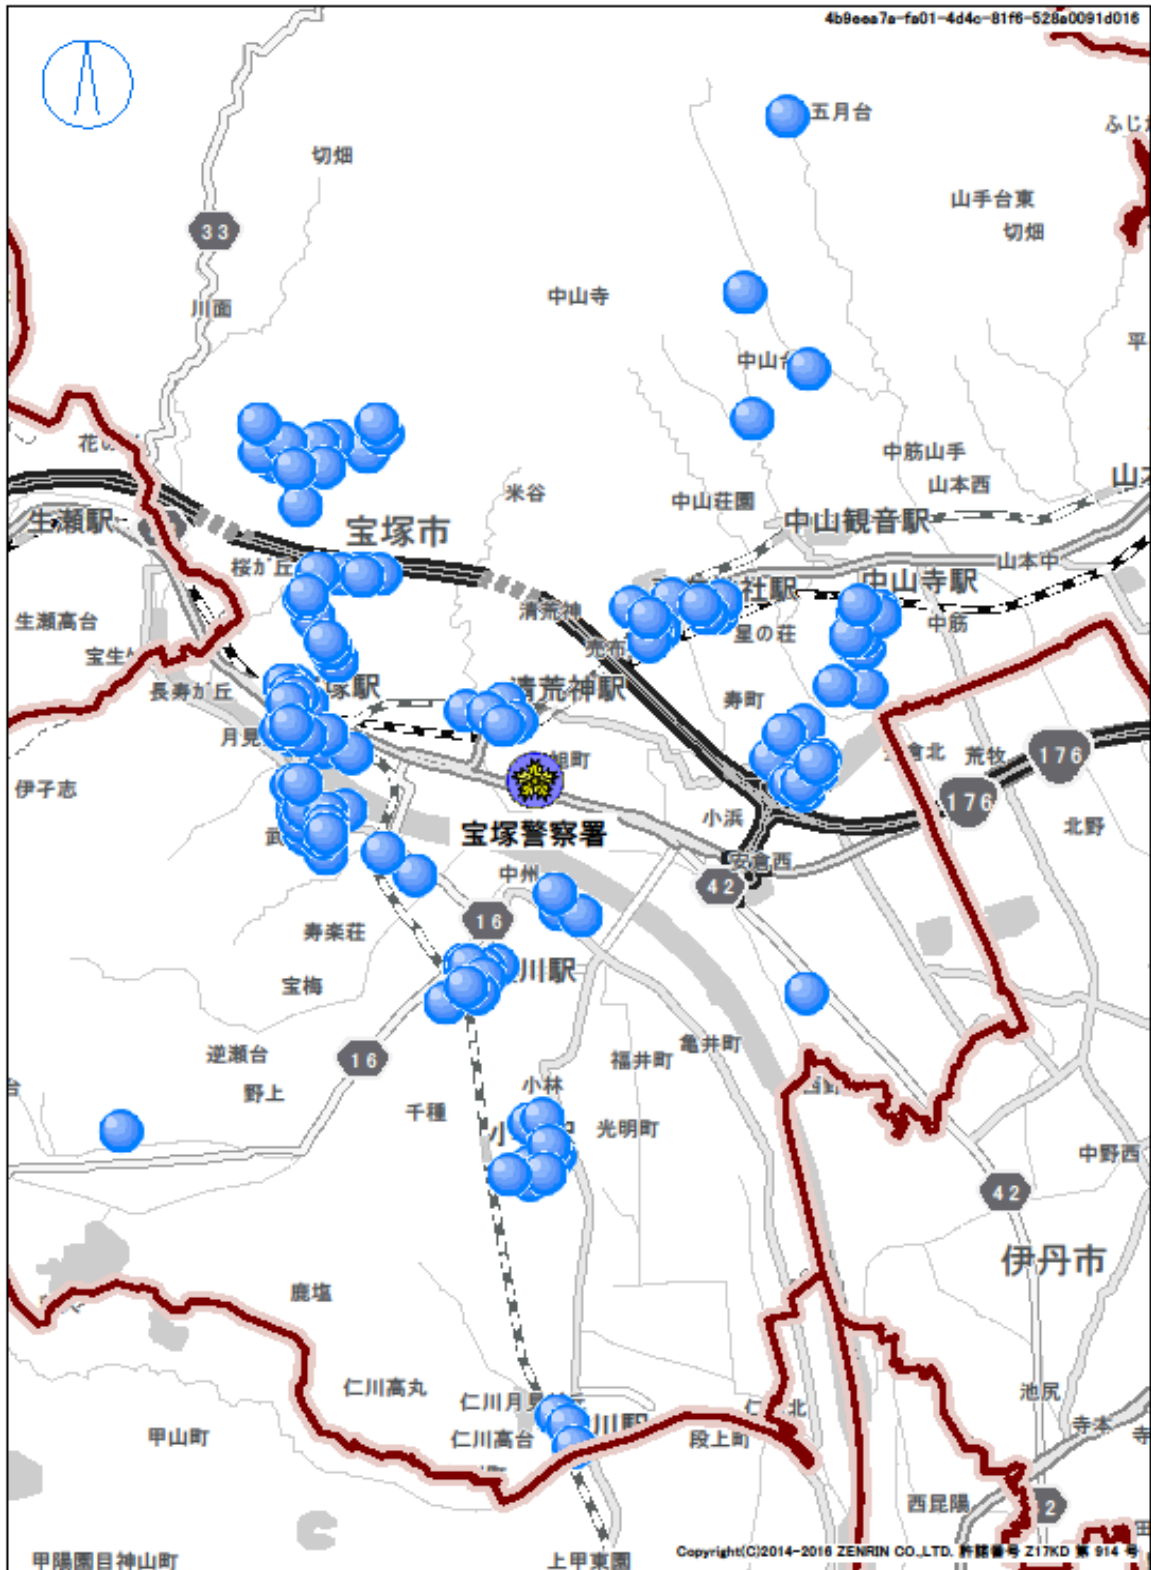

兵庫県宝塚警察署 確認標章取付け状況

期間	令和3年中
場所	駐車監視員活動ガイドライン内
取付者	警察官及び駐車監視員