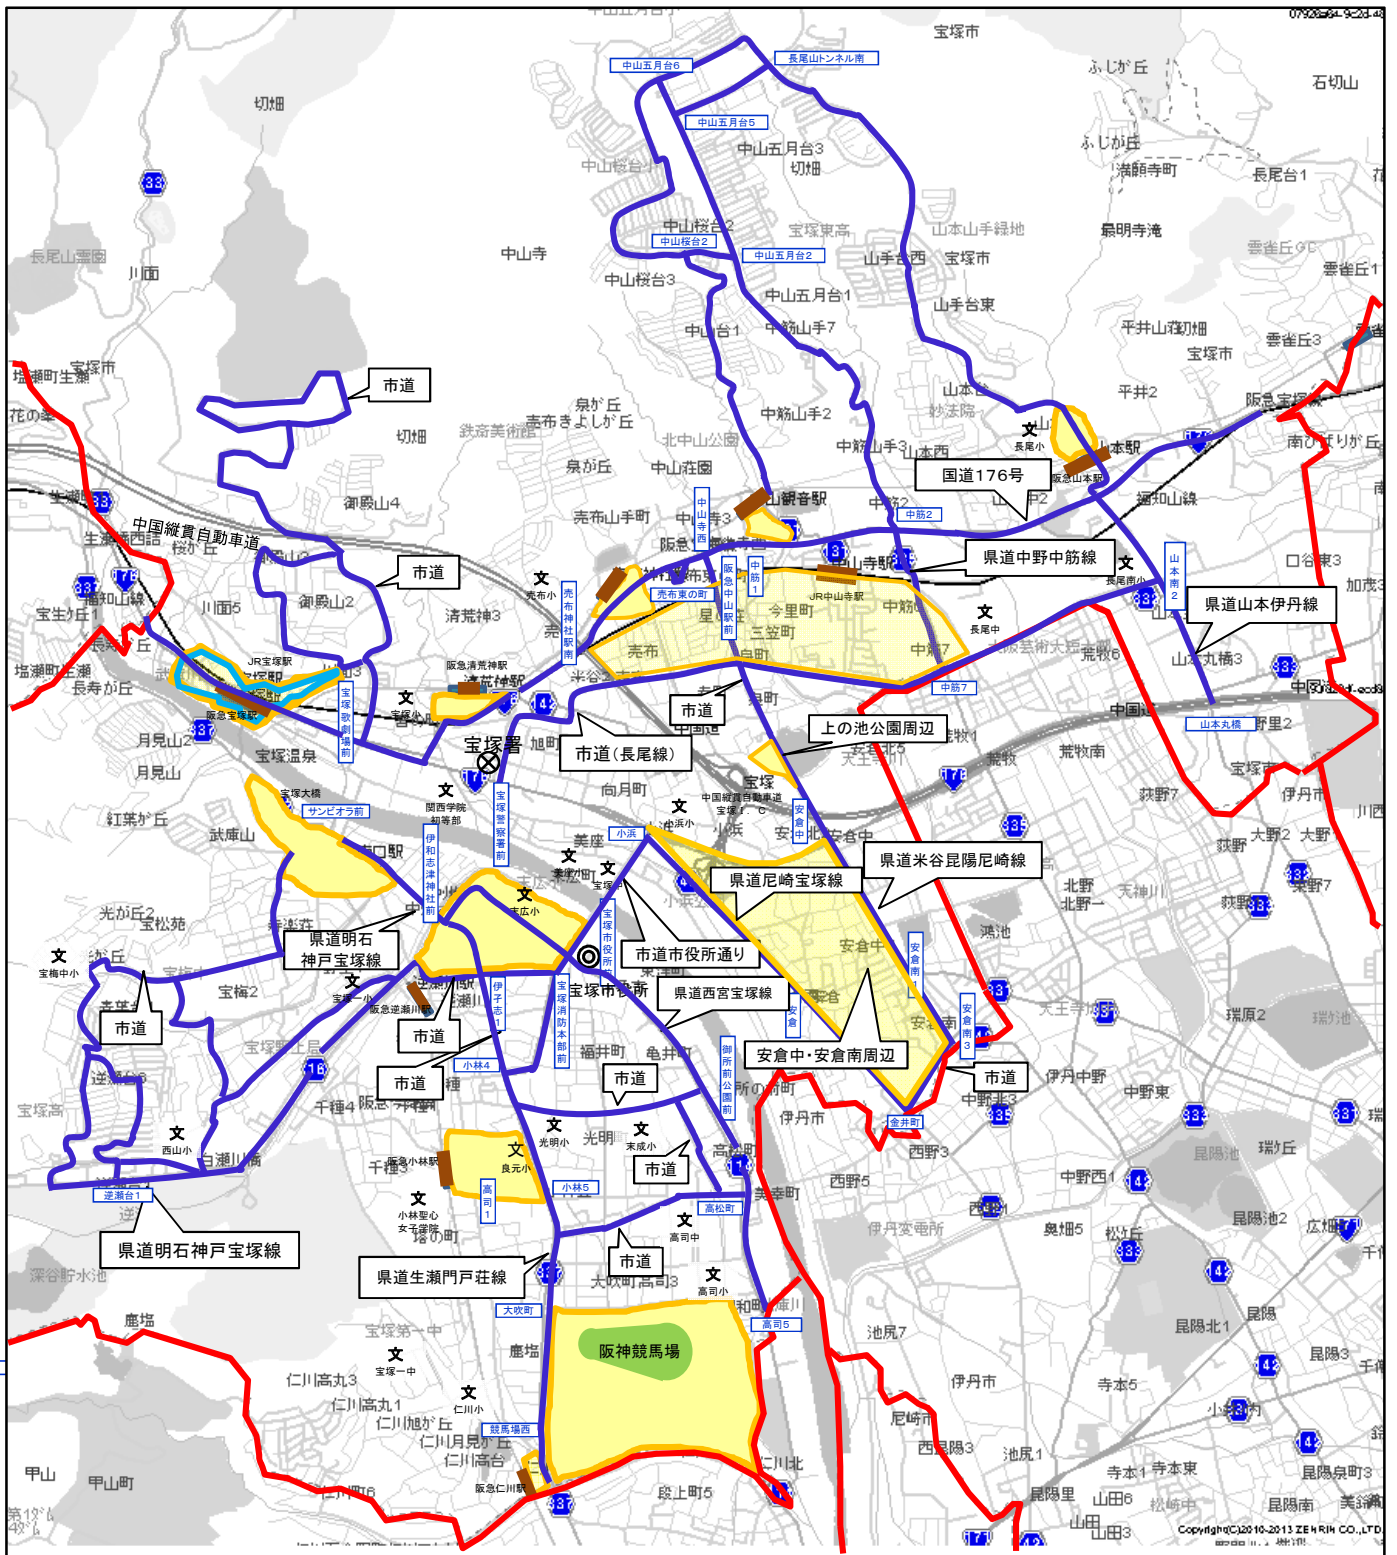

参考事項

警察官は、「駐車監視員活動ガイドライン」の重点路線、地域及び時間帯以外においても、必要に応じた取締り活動を行います。

重点路線

◎ 最重点路線

路線(区間)	重点時間帯
県道生瀬門戸荘線(宝塚市消防本部前交差点～阪急仁川駅前交差点)	9時～20時

◎ 重点路線

路線(区間)	重点時間帯
県道西宮宝塚線(管内全線)	9時～20時
県道尼崎宝塚線(管内全線)	9時～20時
国道176号(管内全線)	9時～20時
その他市道(宝塚市消防本部前交差点～阪急逆瀬川駅前交差点)	9時～20時
その他市道(小浜交差点～宝塚市消防本部前交差点)	9時～20時
県道明石神戸宝塚線(サンビオラ前交差点～伊和志津神社前交差点)	9時～20時
その他市道(伊和志津神社前交差点～小林4丁目北交差点)	9時～20時
その他市道(宝塚警察署前交差点～山本南2丁目交差点)	9時～20時
その他市道(中山寺西交差点～安倉中交差点)	9時～20時
その他市道(宝塚歌劇場前交差点～御殿山歩道橋交差点～御殿山3丁目交差点～川面4丁目交差点)	9時～20時
その他市道(南口1丁目交差点～光青橋交差点～青葉台1丁目交差点～西山団地前交差点～逆瀬川橋北詰交差点)	9時～20時
その他市道(小林4丁目交差点～御所前公園前交差点)	9時～20時
その他市道(高司1丁目交差点～高松町交差点)	9時～20時
その他市道(亀井町12番先交差点～高松町16番先交差点)	9時～20時
その他市道(金井町交差点～安倉南3丁目交差点～安倉中交差点)	9時～20時
その他市道(宝塚病院前交差点～光ガ丘1丁目16番9号先路上)	9時～20時
その他市道(逆瀬台1丁目交差点～逆瀬台6丁目12番1号先路上)	9時～20時
その他市道及び県道中野中筋線(中筋1丁目交差点～中筋2丁目交差点～中筋7丁目交差点)	9時～20時
その他市道及び県道山本伊丹線(長尾山トンネル南交差点～阪急山本駅南交差点～山本駅交番前交差点～山本丸橋交差点)	9時～20時
その他市道(御殿山4丁目21番中国道高架下～すみれ丘1丁目交差点～すみれ中央公園前交差点～御殿山4丁目21番中国道高架下)	9時～20時
その他市道(売布東の町12番14号北東側交差点～福祉プラザ前交差点)	9時～21時

重点地域

◎ 最重点地域

地域	重点時間帯
宝塚小学校・阪急宝塚駅周辺	7時～20時

◎ 重点地域

地域	重点時間帯
末広小学校・阪急宝塚南口駅周辺	7時～20時
宝塚第一小学校・阪急逆瀬川駅周辺	7時～20時
西山小学校・良元小学校・阪急小林駅周辺	7時～20時
仁川小学校・阪急仁川駅周辺	7時～20時
美座小学校・阪急清荒神社駅周辺	7時～20時
売布小学校・阪急売布神社駅周辺	7時～20時
売布小学校・阪急中山観音駅周辺	7時～20時
安倉小学校・JR中山寺駅周辺	7時～20時
仁川小学校・阪神競馬場周辺	7時～18時(土・日・曜日)
長尾小学校・阪急山本駅周辺	7時～20時
ふたば幼稚園等・阪急売布神社駅周辺	7時～20時
上の池公園周辺	7時～20時
安倉中・安倉南地域周辺	7時～20時

◎ 自動二輪・原付重点地域

地域	重点時間帯
阪急宝塚駅周辺	9時～20時

兵庫県宝塚警察署 駐車監視員活動ガイドライン

「この地図は、国土地理院長の承認を得て、同院発行の数値地図25000(空間データ基盤)を複製したものである。(承認番号 平17総複、第101号)」

◎ 上図のほか、
国道176号(管内全線)
が駐車監視員活動ガイドラインとして設定されています。

凡例	最重点路線	
	重点路線	
	最重点地域	
	重点地域	
	二輪車重点地域	