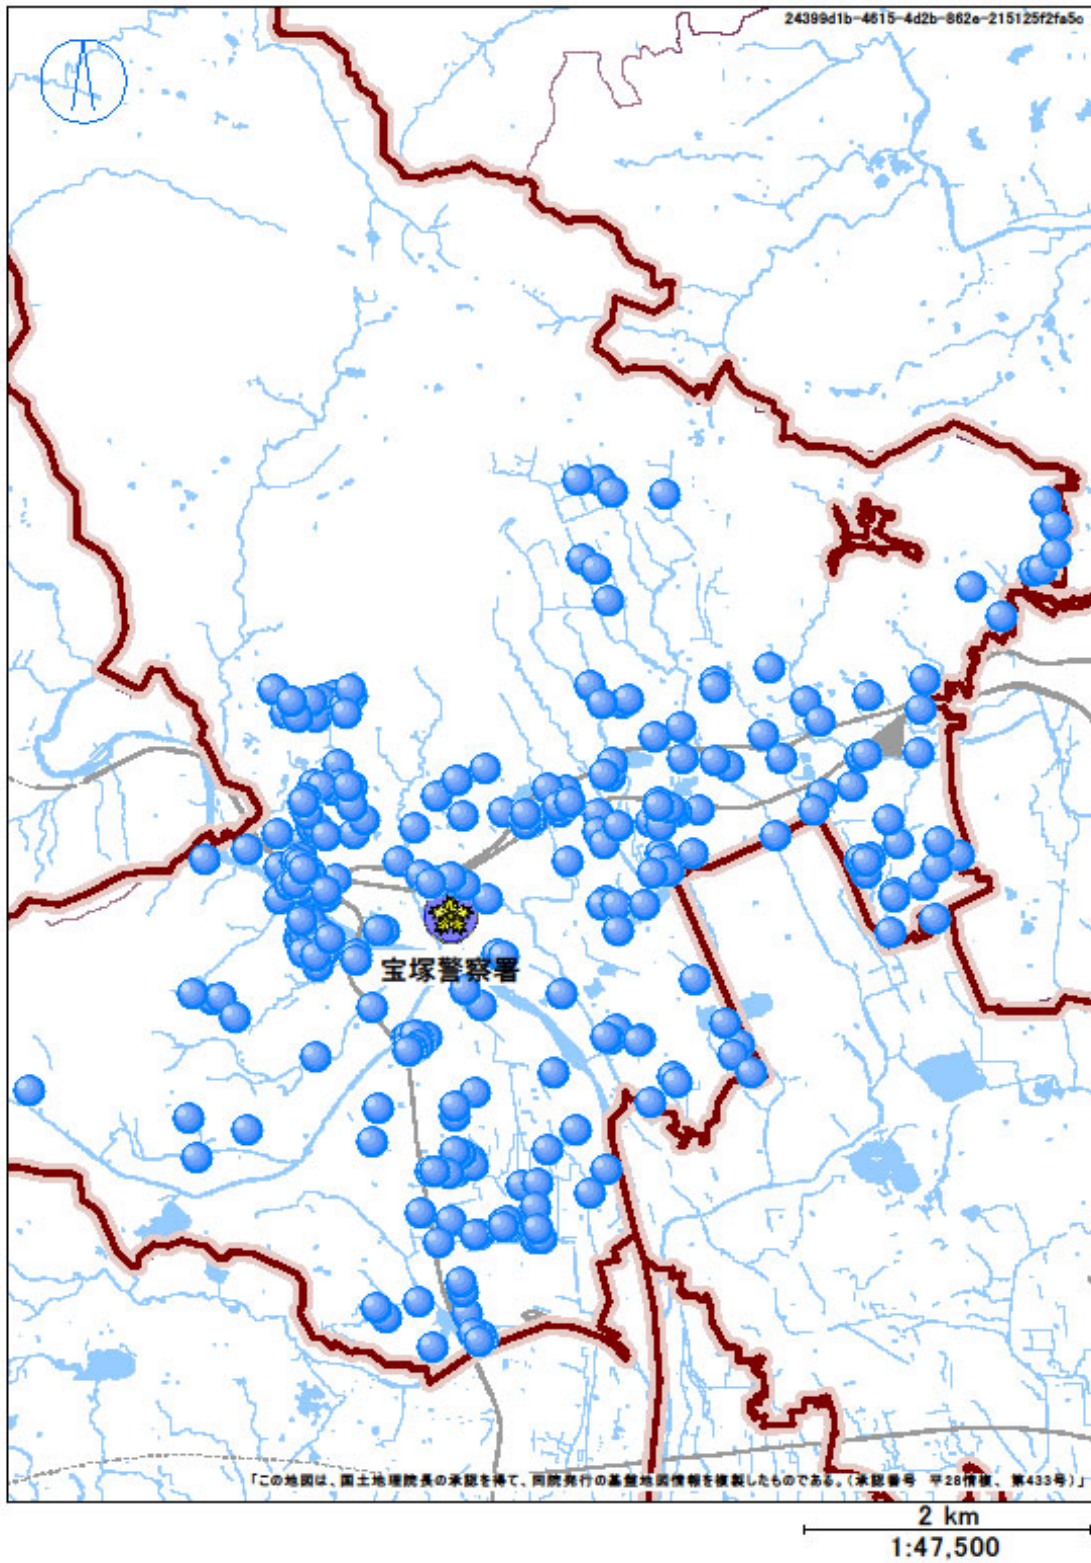

## 重点地域

### ◎ 最重点地域

| 地 域           | 重点時間帯  |
|---------------|--------|
| 宝塚小学校・阪急宝塚駅周辺 | 7時～20時 |

### ◎ 重点地域

| 地 域                       | 重点時間帯         |
|---------------------------|---------------|
| 末広小学校・阪急宝塚南口駅周辺           | 7時～20時        |
| 宝塚第一小学校・阪急逆瀬川駅周辺          | 7時～20時        |
| 西山小学校・良元小学校・阪急小林駅周辺       | 7時～20時        |
| 仁川小学校・阪急仁川駅周辺             | 7時～20時        |
| 美座小学校・阪急清荒神社周辺            | 7時～20時        |
| 売布小学校・阪急売布神社駅周辺・阪急中山観音駅周辺 | 7時～20時        |
| 安倉小学校・JR中山寺駅周辺            | 7時～20時        |
| 仁川小学校・阪神競馬場周辺             | 7時～18時(土・日曜日) |
| 長尾小学校・阪急山本駅周辺             | 7時～20時        |
| ふたば幼稚園等・阪急売布神社駅周辺         | 7時～20時        |
| 上の池公園周辺                   | 7時～20時        |
| 安倉中・安倉南地域周辺               | 7時～20時        |
| 中筋公園周辺                    | 7時～20時        |

### ◎ 自動二輪・原付重点地域

| 地 域     | 重点時間帯  |
|---------|--------|
| 阪急宝塚駅周辺 | 9時～20時 |

兵 庫 県 宝 塚 警 察 署 況  
確 認 標 章 取 付 状 況

|     |                     |
|-----|---------------------|
| 期 間 | 令 和 5 年 中           |
| 取付者 | 警 察 官 及 び 駐 車 監 視 員 |