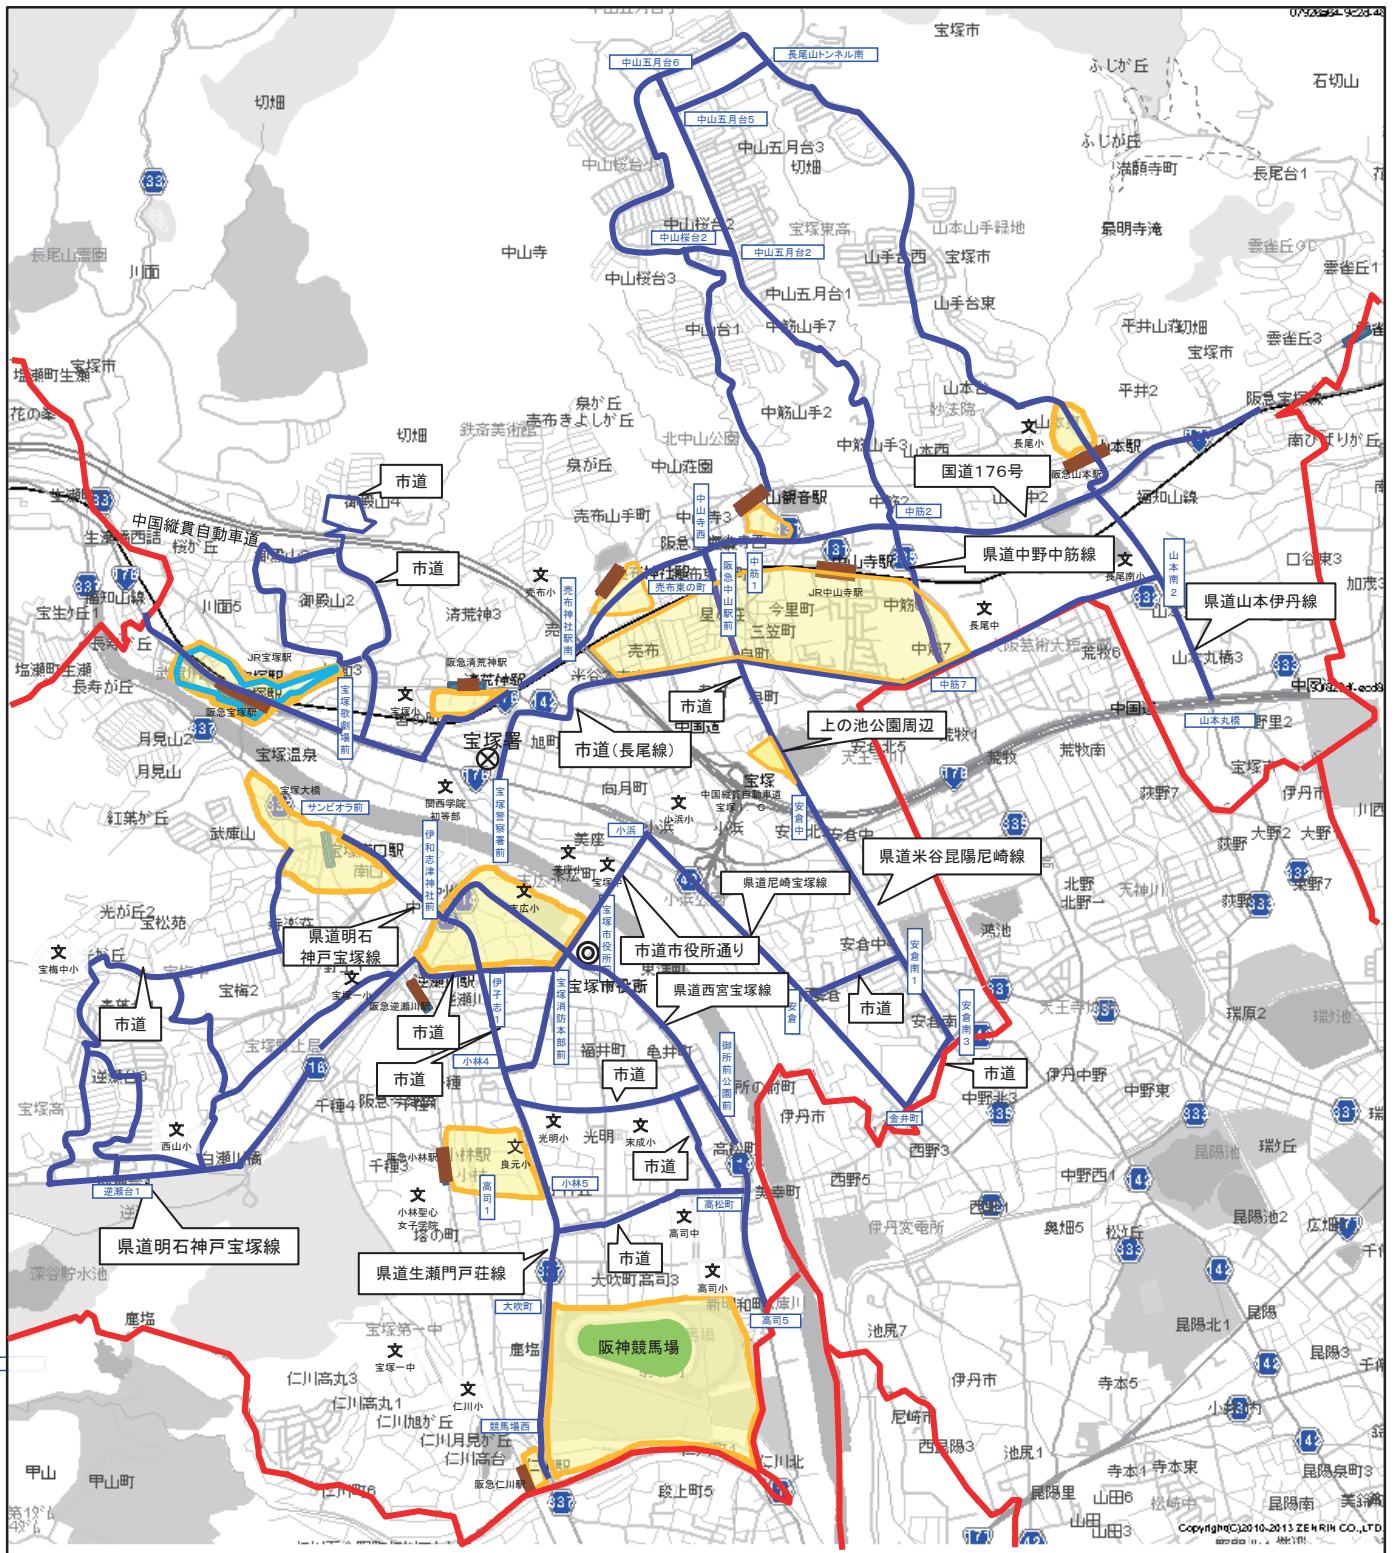

参考事項

警察官は、「駐車監視員活動ガイドライン」の重点路線、地域及び時間帯以外にも、必要に応じた取締り活動を行います。

重点路線

◎ 最重点路線

路線(区間)	重点時間帯
県道生瀬門戸荘線(宝塚市消防本部前交差点～阪急仁川駅前交差点)	9時～20時

◎ 重点路線

路線(区間)	重点時間帯
県道西宮宝塚線(管内全線)	9時～20時
県道尼崎宝塚線(管内全線)	9時～20時
国道176号(管内全線)	9時～20時
その他市道(宝塚市消防本部前交差点～阪急逆瀬川駅前交差点)	9時～20時
その他市道(小浜交差点～宝塚市消防本部前交差点)	9時～20時
県道明石神戸宝塚線(サンピオラ前交差点～伊和志津神社前交差点)	9時～20時
その他市道(伊和志津神社前交差点～小林4丁目北交差点)	9時～20時
その他市道(宝塚警察署前交差点～山本南2丁目交差点)	9時～20時
その他市道(中山寺西交差点～安倉中交差点)	9時～20時
その他市道(宝塚歌劇場前交差点～御殿山歩道橋交差点～御殿山3丁目交差点～川面4丁目交差点)	9時～20時
その他市道(南口1丁目交差点～光青橋交差点～青葉台1丁目交差点～西山団地前交差点～逆瀬川橋北詰交差点)	9時～20時
その他市道(小林4丁目交差点～御所前公園前交差点)	9時～20時
その他市道(高司1丁目交差点～高松町交差点)	9時～20時
その他市道(亀井町12番先交差点～高松町16番先交差点)	9時～20時
その他市道(金井町交差点～安倉南3丁目交差点～安倉中交差点)	9時～20時
その他市道(安倉交差点～安倉南1丁目交差点)	9時～20時
その他市道(宝塚病院前交差点～光ガ丘1丁目16番9号先路上)	9時～20時
その他市道(逆瀬台1丁目交差点～逆瀬台6丁目12番1号先路上)	9時～20時
その他市道及び県道中野中筋線(中筋1丁目交差点～中筋2丁目交差点～中筋7丁目交差点)	9時～20時
その他市道及び県道山本伊丹線(長尾山トンネル南交差点～阪急山本駅前交差点～山本駅前交差点～山本丸橋交差点)	9時～20時
その他市道(御殿山4丁目21番中国道高架下～すみれが丘1丁目交差点～すみれ中央公園前交差点～御殿山4丁目21番中国道高架下)	9時～20時

重点地域

◎ 最重点地域

地域	重点時間帯
宝塚小学校・阪急宝塚駅周辺	7時～20時

◎ 重点地域

地域	重点時間帯
末広小学校・阪急宝塚南口駅周辺	7時～20時
宝塚第一小学校・阪急逆瀬川駅周辺	7時～20時
西山小学校・良元小学校・阪急小林駅周辺	7時～20時
仁川小学校・阪急仁川駅周辺	7時～20時
美座小学校・阪急清荒神駅周辺	7時～20時
売布小学校・阪急売布神社駅周辺	7時～20時
売布小学校・阪急中山観音駅周辺	7時～20時
安倉小学校・JR中山寺駅周辺	7時～20時
仁川小学校・阪神競馬場周辺	7時～18時(土・日曜日)
長尾小学校・阪急山本駅周辺	7時～20時
ふたば幼稚園等・阪急売布神社駅周辺	7時～20時
上の池公園周辺	7時～20時

◎ 自動二輪・原付重点地域

地域	重点時間帯
阪急宝塚駅周辺	9時～20時

兵庫県宝塚警察署 駐車監視員活動ガイドライン

「この地図は、国土地理院長の承認を得て、同院発行の数値地図25000(空間データ基盤)を複製したものである。(承認番号 平17総複、第101号)」

◎ 上図のほか、
国道176号(管内全線)
が駐車監視員活動ガイドラインとして設定されています。

凡例	最重点路線	
	重点路線	
	最重点地域	
	重点地域	
	二輪車重点地域	