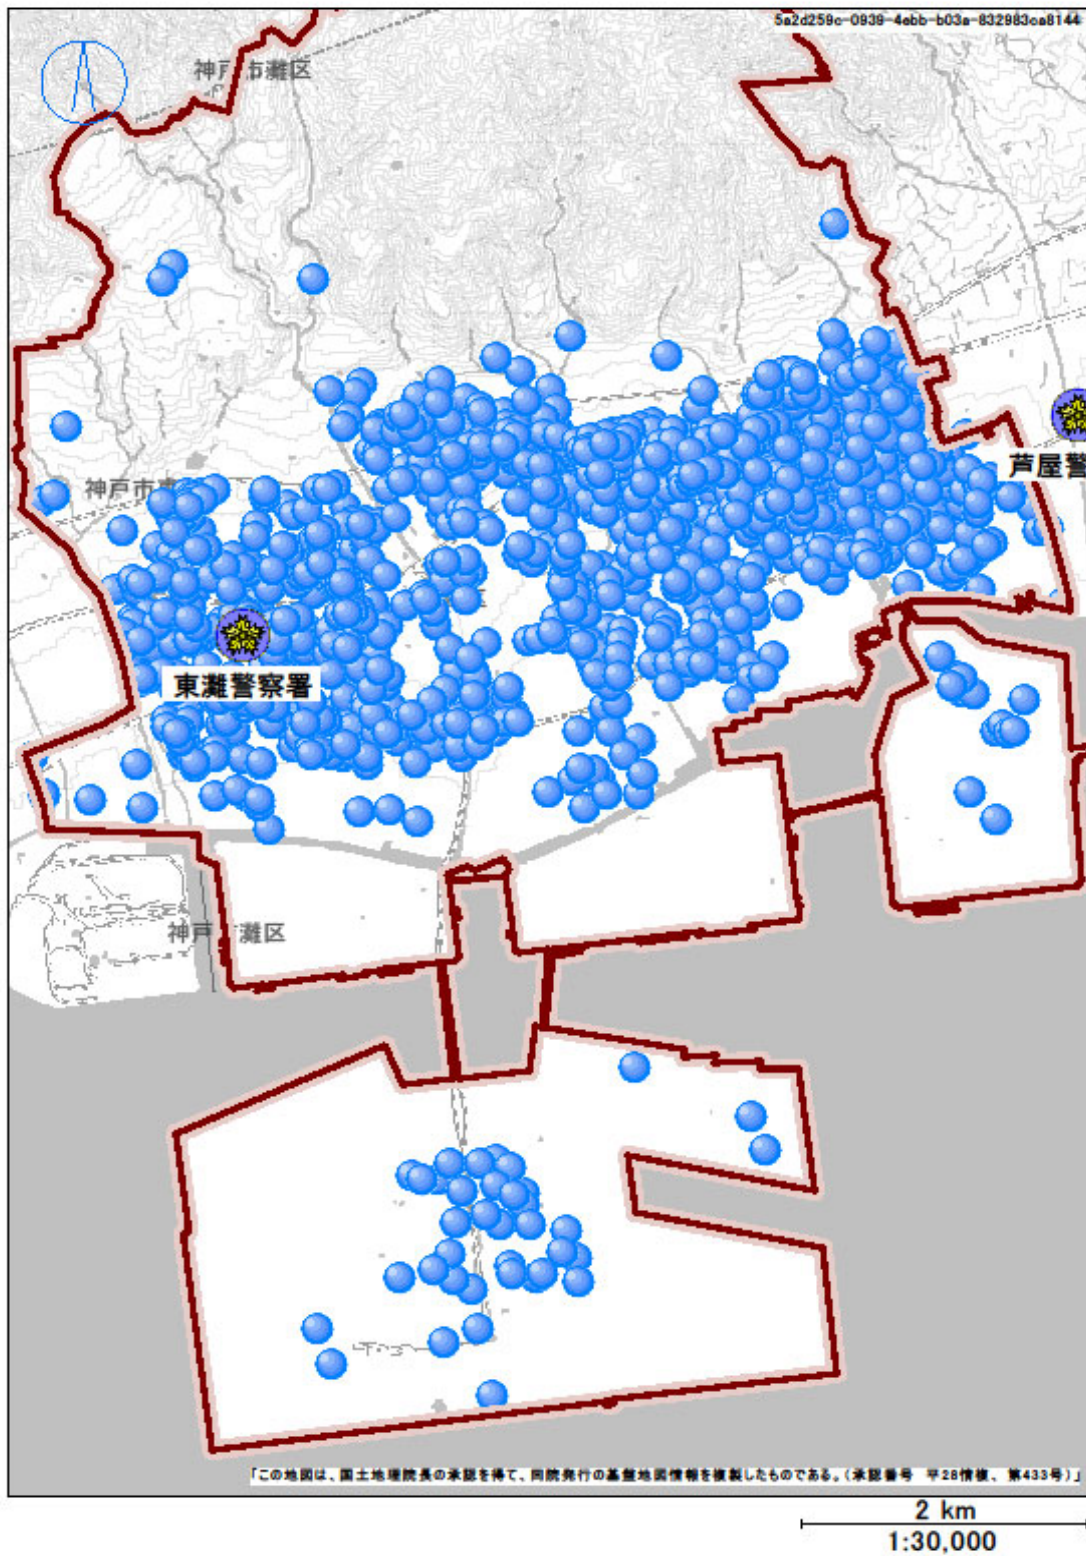

参考事項

警察官は、「駐車監視員活動ガイドライン」の重点路線、地域及び時間帯以外においても、必要に応じた取締り活動を行います。

重点路線

◎ 最重点路線

路線 (区 間)	重点時間帯
国道2号(管内全線)	8時～22時

◎ 重点路線

路線 (区 間)	重点時間帯
市道長田楠日尾線(山手幹線)	8時～22時
市道弓場線(阪急御影駅西交差点～御影本町3丁目交差点)	8時～20時
市道魚崎幹線(十二間道路)(岡本7丁目交差点～東魚崎大橋北詰)	8時～20時
港湾道路(向洋町中1丁目交差点～六甲アイランド交番前交差点)	8時～20時
市道鳴尾御影線(管内全線)	8時～20時

重点地域

◎ 最重点地域

地 域	重点時間帯
住吉小学校・甲南小学校・JR住吉駅・阪神御影駅周辺	7時～22時

◎ 重点地域

地 域	重点時間帯
本山第1小学校・JR摂津本山駅・阪急岡本駅周辺	7時～22時
御影小学校・御影中学校・御影高校周辺	7時～22時
御影北小学校・阪急御影駅周辺	7時～20時
魚崎小学校・阪神住吉駅・阪神魚崎駅周辺	7時～20時
向洋小学校・六アイ小学校・神戸新交通アイランドセンター駅周辺	7時～20時
東灘小学校・福池小学校・本山南小学校周辺	7時～20時
本山第三小学校・JR甲南山手駅周辺	7時～20時
本山第二小学校・甲南大学・西岡本地区周辺	7時～20時
甲南本通商店街周辺	8時～20時
向洋町東2丁目及び3丁目地区周辺	7時～20時

◎ 自動二輪・原付重点地域

地 域	重点時間帯
JR住吉駅周辺	8時～22時
阪神御影駅周辺	8時～22時
深江大橋北詰から東部市場前交差点	8時～22時

兵 庫 県 東 灘 警 察 署 況
 確 認 標 章 取 付 状 況

期間	令和5年中
取付者	警察官及び駐車監視員