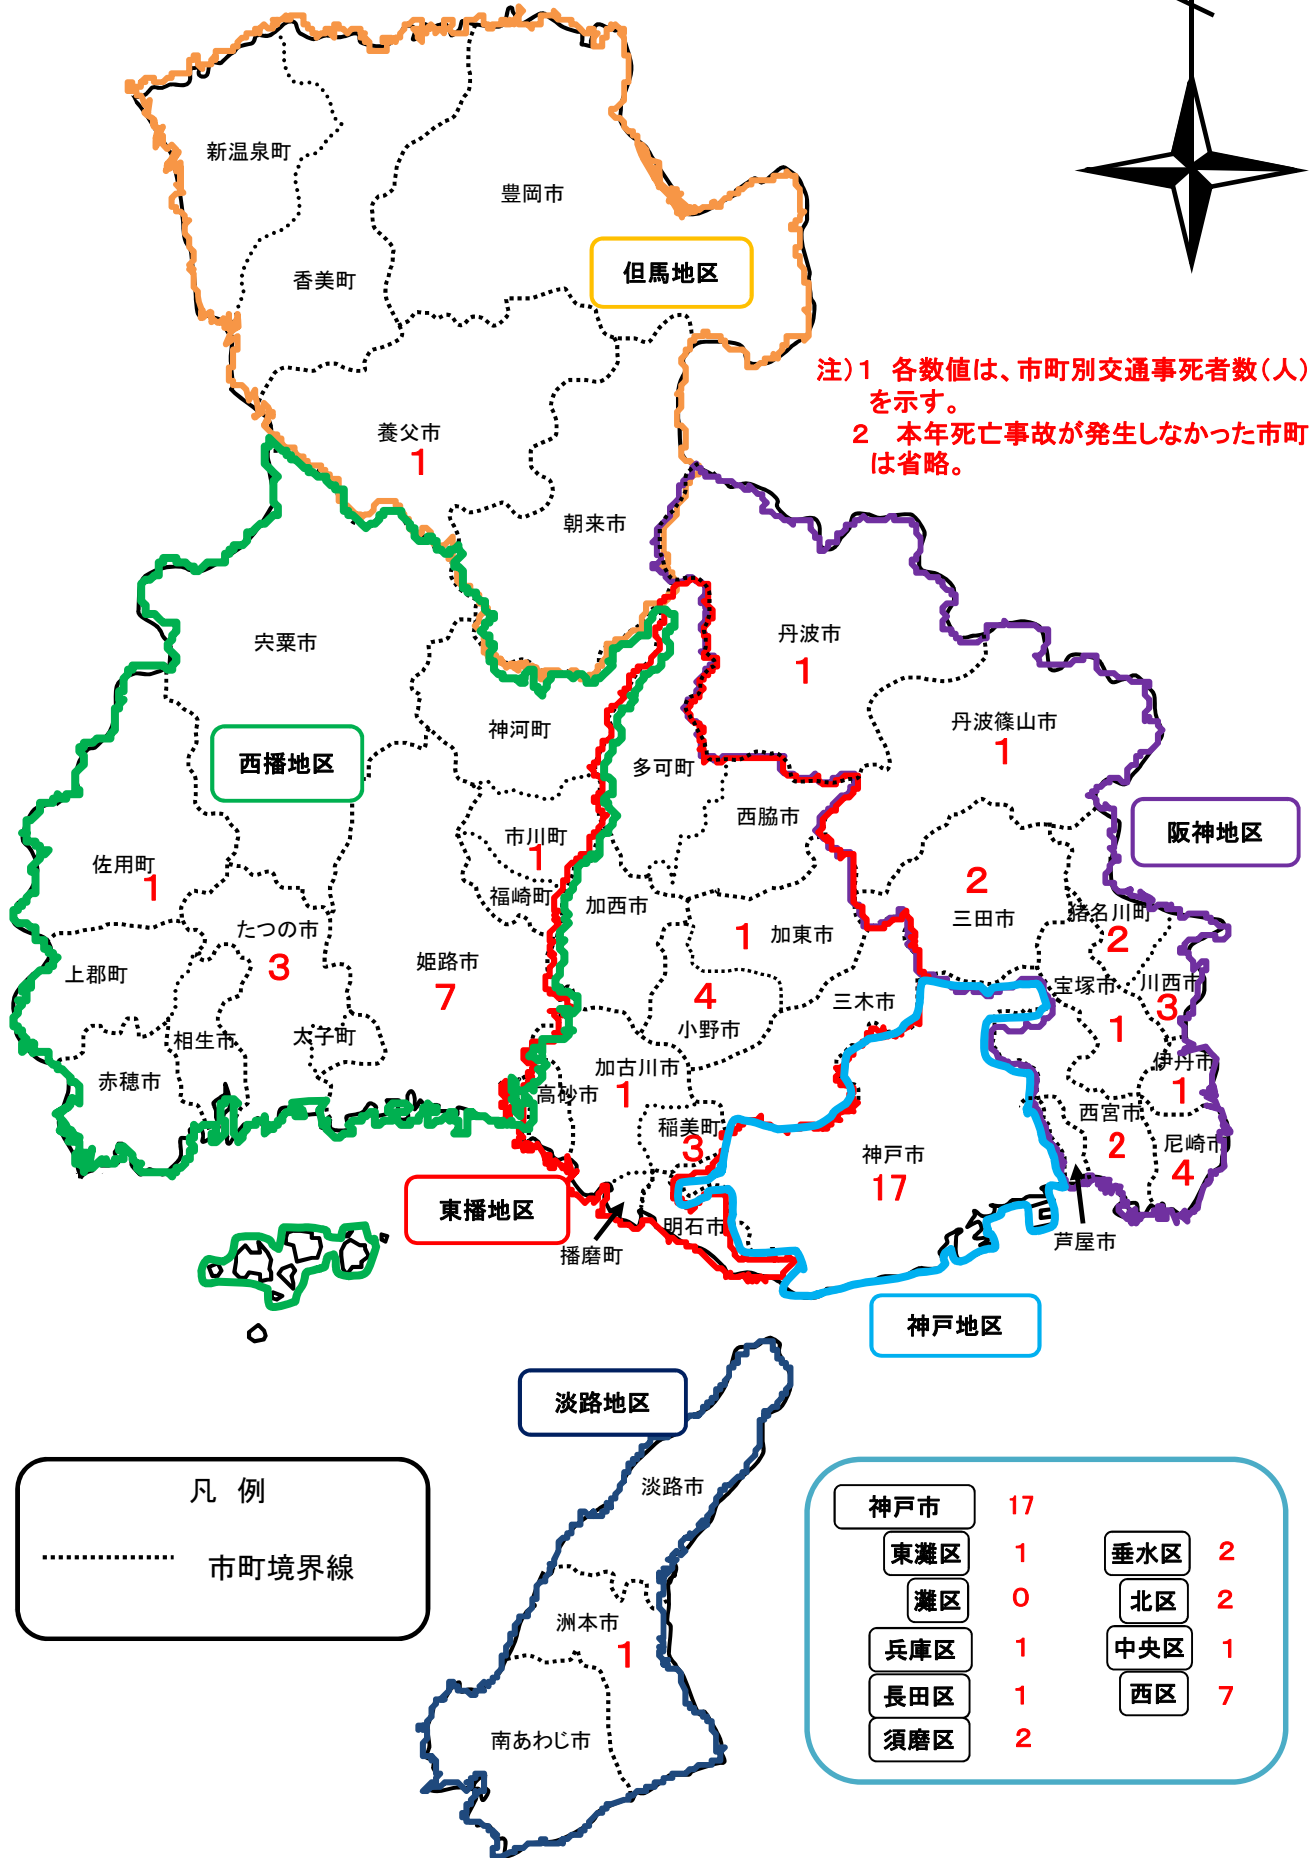

令和3年5月末現在 合計57人(高速道路の死亡事故死者数を除く)

兵庫県下 交通死亡事故発生状況(市町別)

凡例
..... 市町境界線

神戸市	17	垂水区	2
東灘区	1	北区	2
灘区	0	中央区	1
兵庫区	1	西区	7
長田区	1		
須磨区	2		