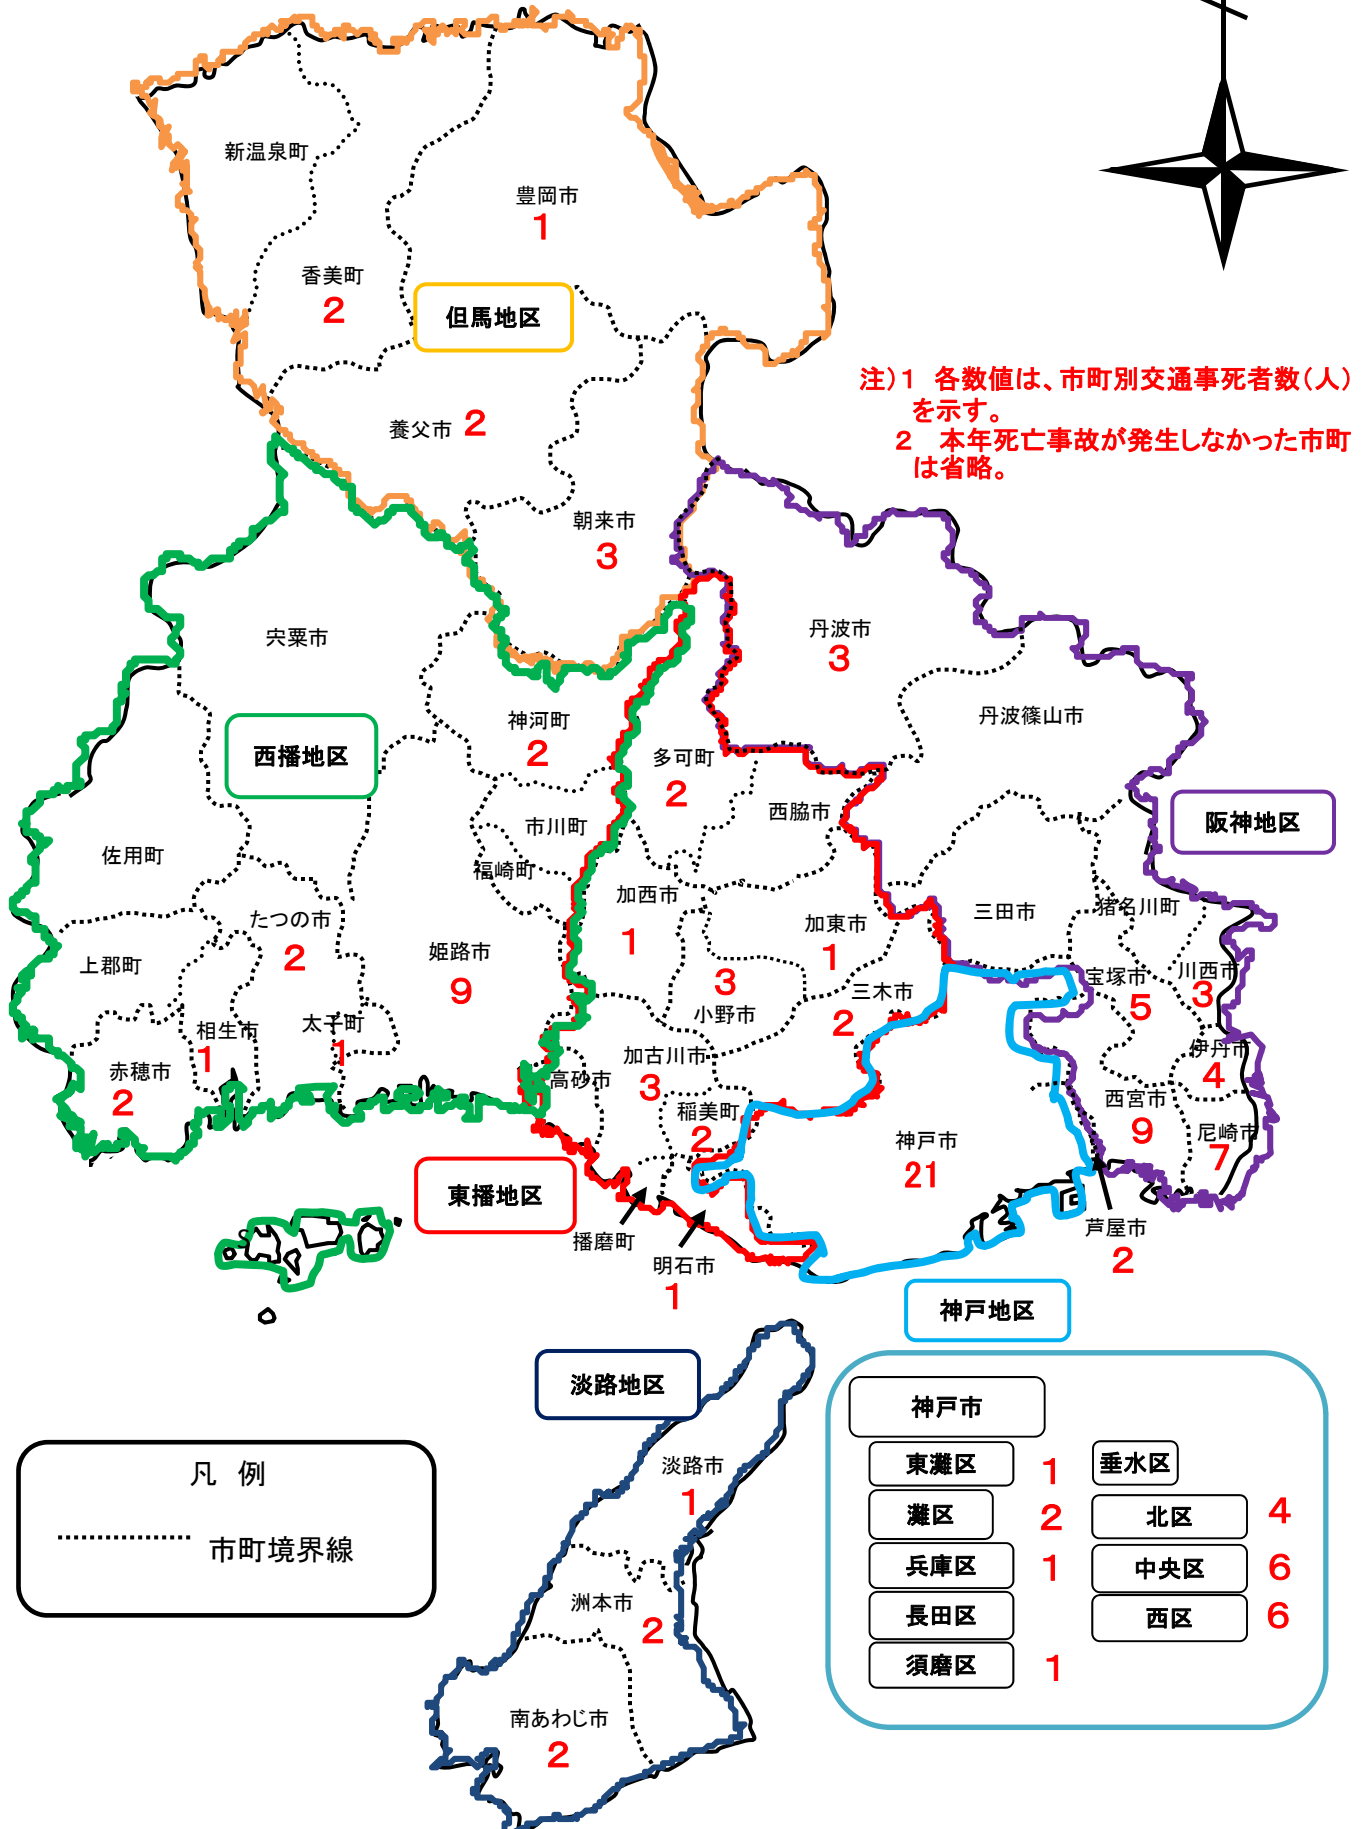

令和6年12月末 合計99人(高速道路の死亡事故死者数を除く)

# 兵庫県下 交通事故発生状況(市町別)

凡例  
 ..... 市町境界線

神戸市	
東灘区	1
灘区	2
兵庫区	1
長田区	
須磨区	1
垂水区	
北区	4
中央区	6
西区	6