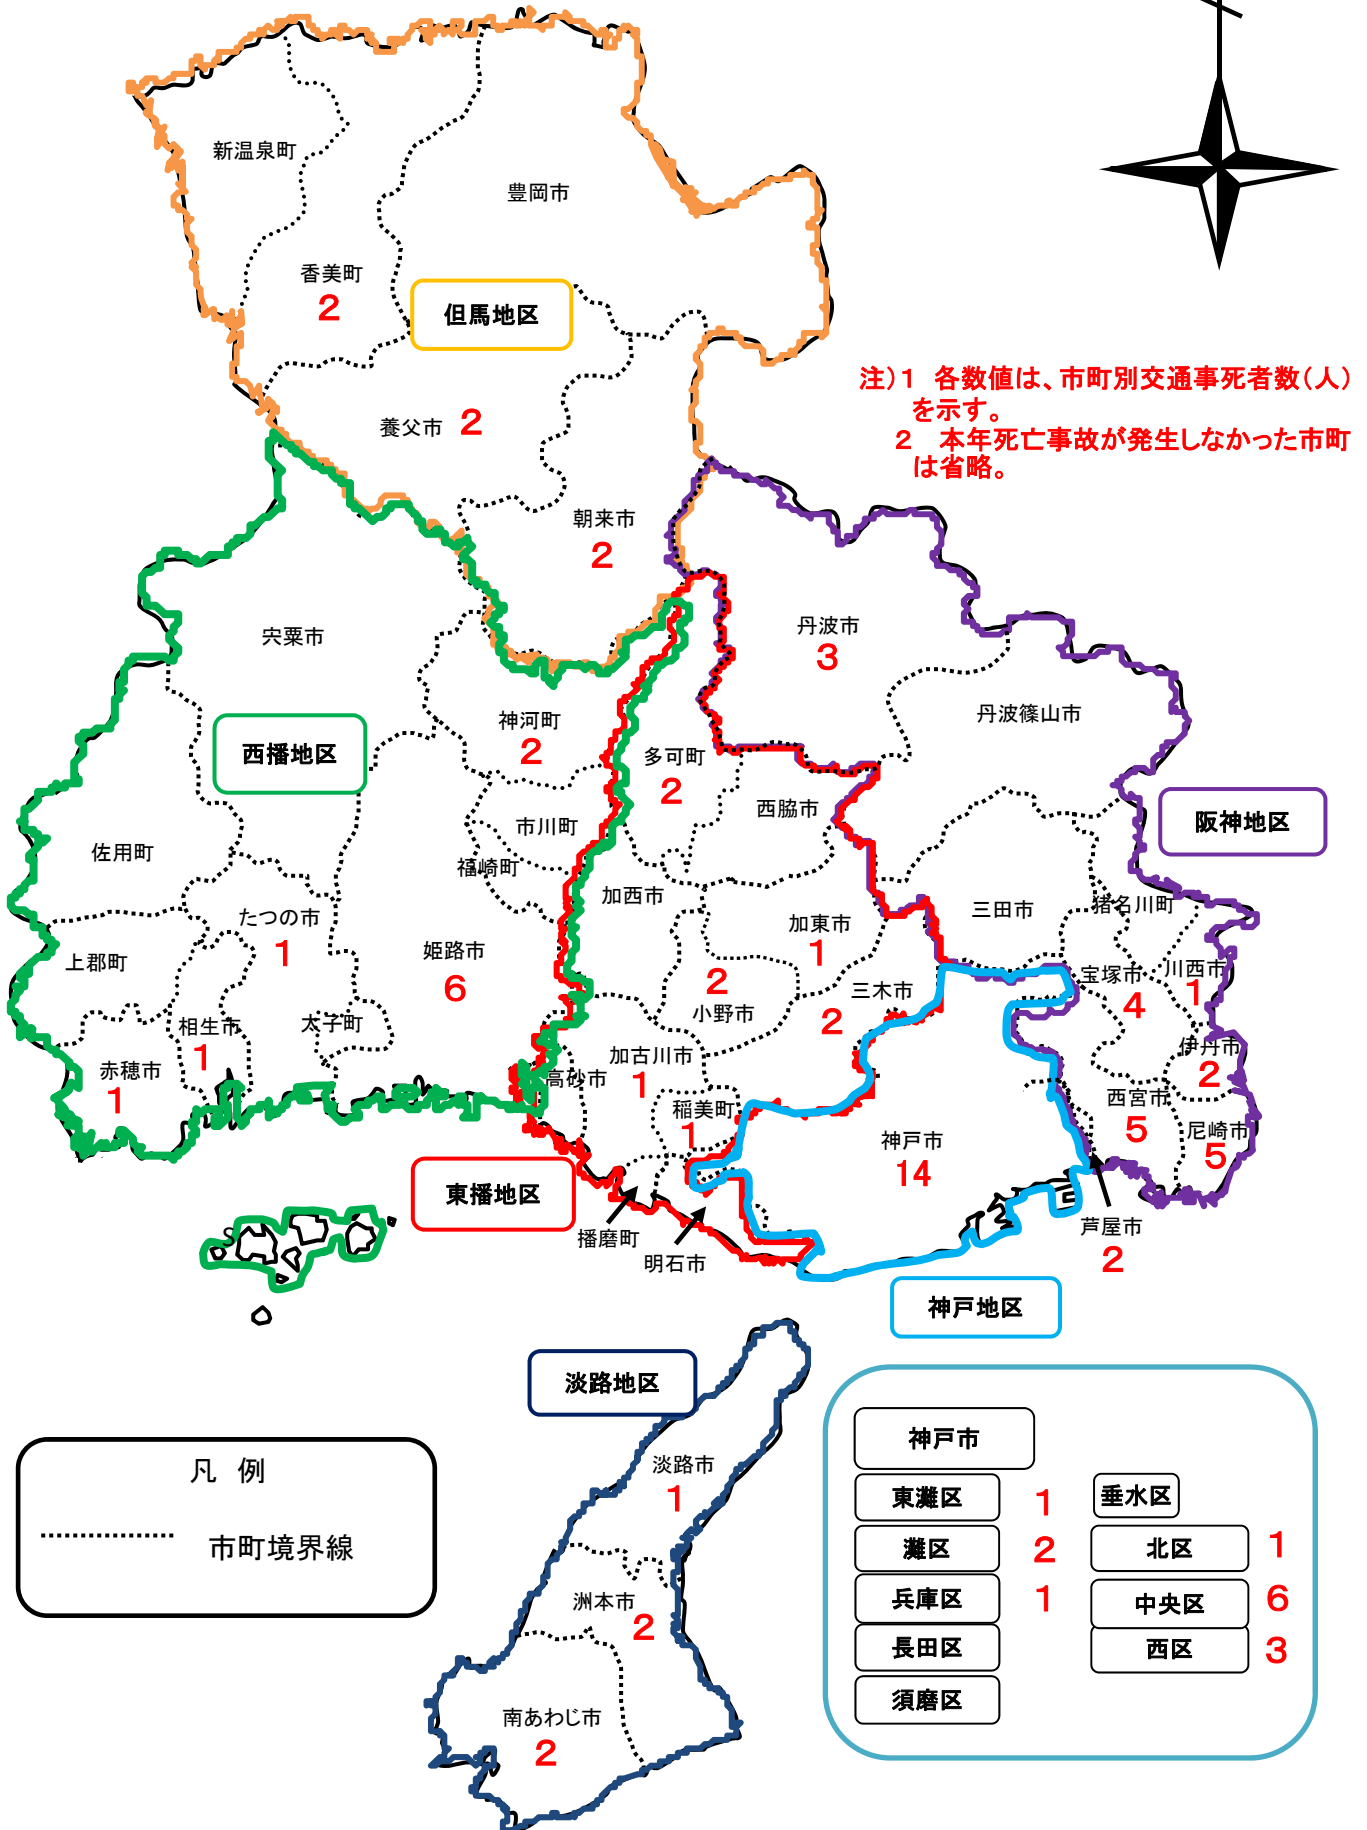

兵庫県下 交通死亡事故発生状況(市町別)

凡例
 市町境界線

神戸市		垂水区	1
東灘区	1	北区	1
灘区	2	中央区	6
兵庫区	1	西区	3
長田区			
須磨区			