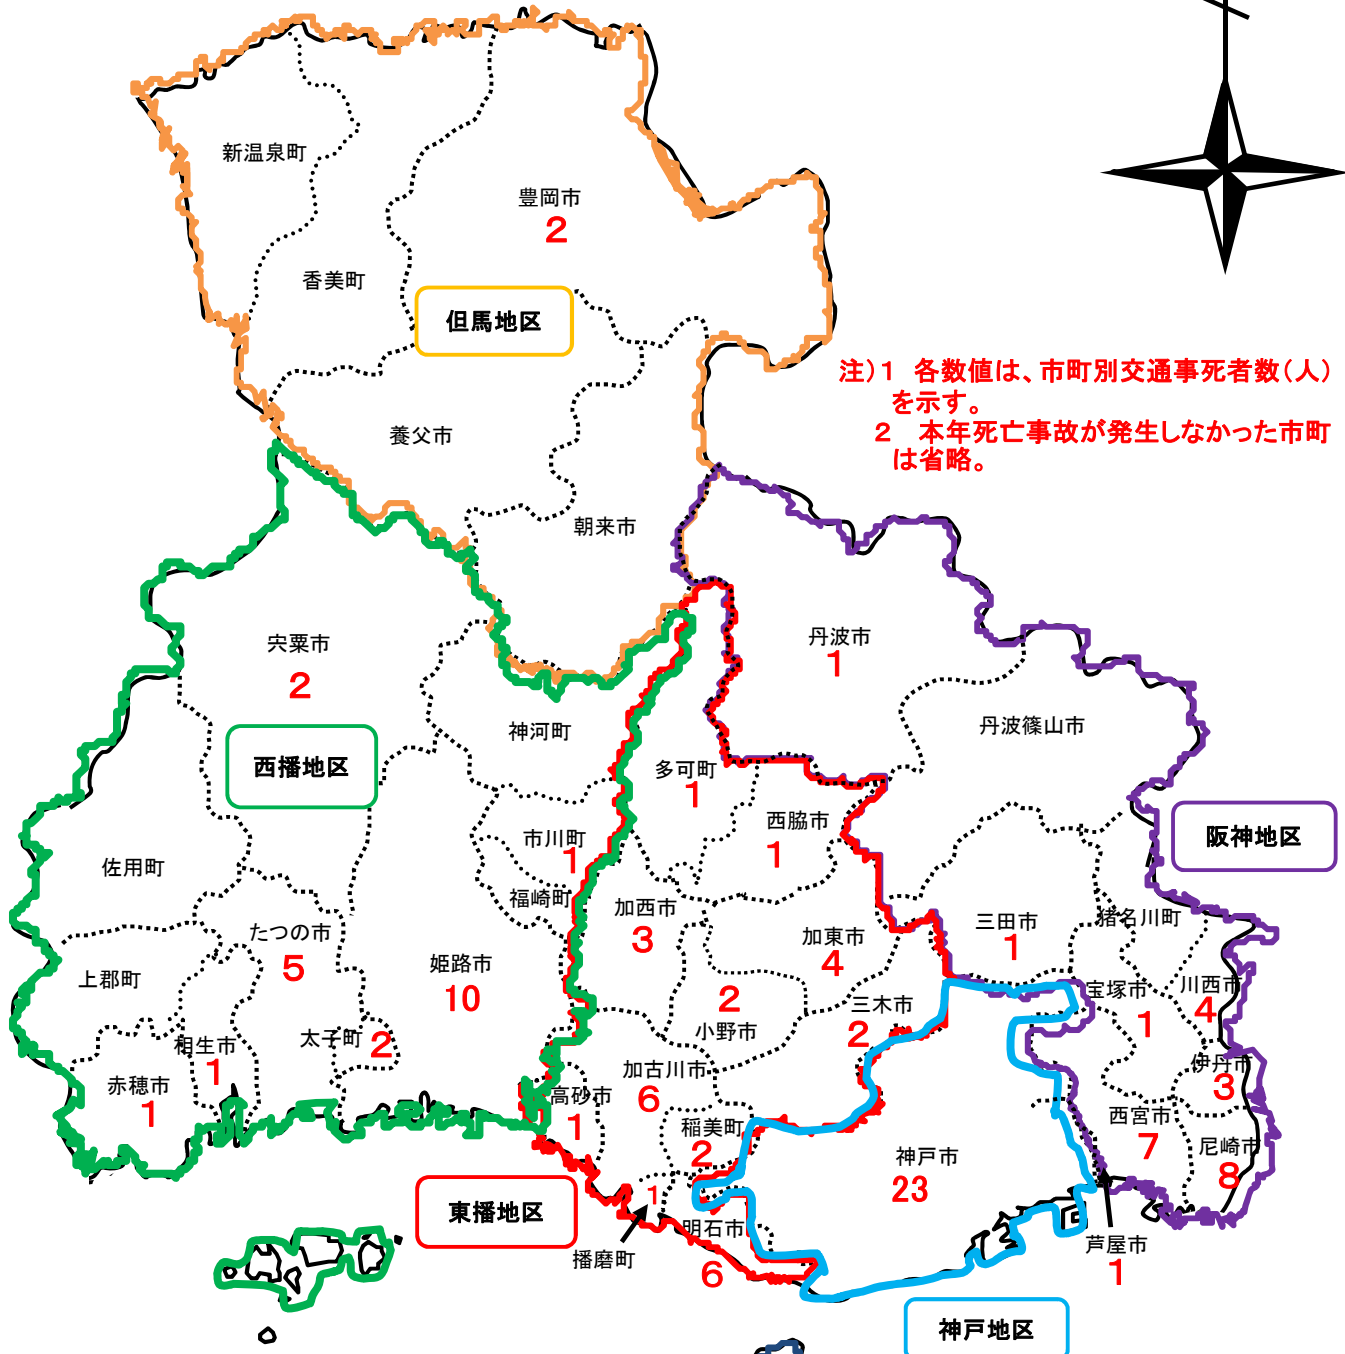

令和4年12月末現在 合計109人(高速道路の死亡事故死者数を除く)

兵庫県下 交通死亡事故発生状況(市町別)

凡例
..... 市町境界線

神戸市	23	垂水区	0
東灘区	3	北区	3
灘区	1	中央区	2
兵庫区	2	西区	2
長田区	7		
須磨区	3		