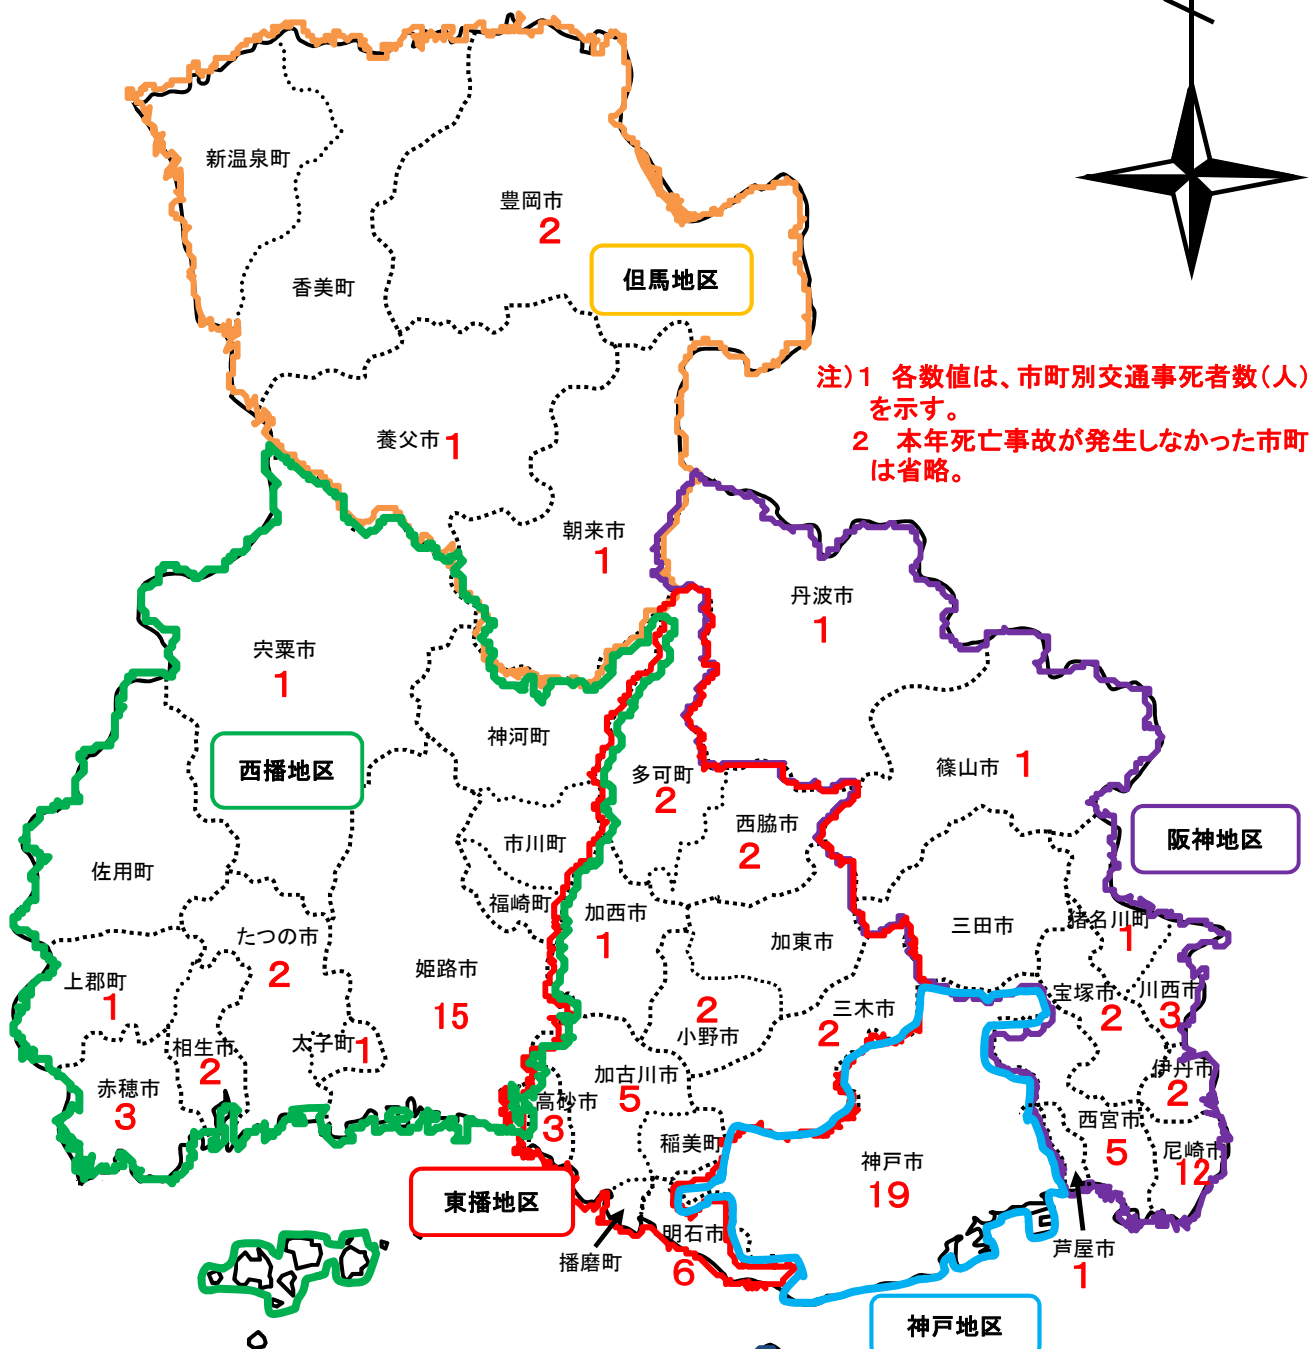

令和2年12月末現在 合計101人(高速道路の死亡事故死者数を除く)

# 兵庫県下 交通死亡事故発生状況(市町別)

凡例  
..... 市町境界線

神戸市	19	垂水区	6
東灘区	2	北区	3
灘区	3	中央区	1
兵庫区	0	西区	2
長田区	2		
須磨区	0		