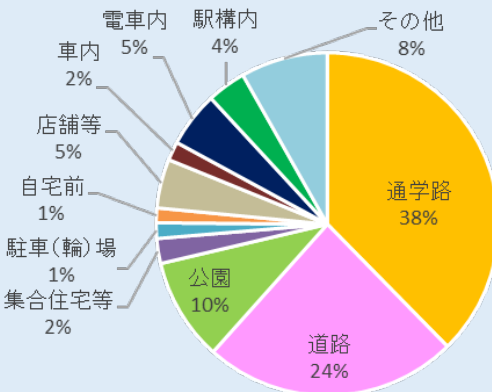

子供と女性のセーフティニュース

～子供・女性を狙った性的犯罪等の発生状況と防犯対策～

令和5年9月号

8月末現在における 子供に対する不審者等情報

- 声かけ事案の発生が最も多い
※ そのうち小学生に対するものが約5割で最も多い
- 下校時間帯である15～16時台の発生が最も多い
- 道路上での発生が6割以上！
※ そのうち約6割が通学路で発生！

【事案別】

【時間別】

【場所別】

危険を感じたら、大声で助けを呼んだり、お店などの安全な場所に逃げ、すぐに110番通報しましょう！

8月末現在における 女性に対する不審者等情報

- 痴漢等の犯罪被害、次いで、下半身露出の目撃が多い
- 帰宅時間帯である19～21時台が最も多い
- 道路上での発生が約5割！

【事案別】

【時間別】

【場所別】

注1) 子供とは20歳未満の男女、成人女性とは20歳以上の女性のことを言います。
 注2) 痴漢等とは、身体に触られたり、いやらしいことを言われたりすることを言います。
 注3) グラフの数値は、生活安全特別捜査隊が独自調査したもので、犯罪統計の数値とは異なります。