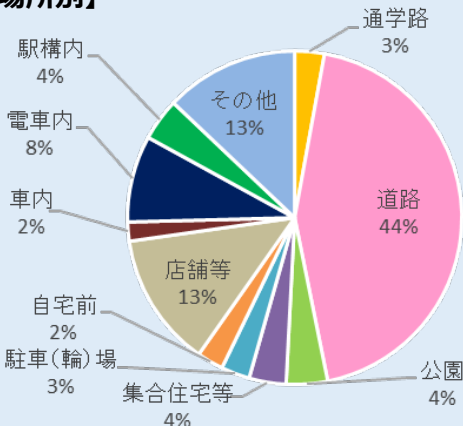

子供と女性のセーフティニュース

～子供・女性を狙った性的犯罪等の発生状況と防犯対策～

令和5年9月号

8月末現在における 子供に対する不審者等情報

- 声かけ事案の発生が最も多い
※ そのうち小学生に対するものが約5割で最も多い
- 下校時間帯である15～16時台の発生が最も多い
- 道路上での発生が6割以上！
※ そのうち約6割が通学路で発生！

【事案別】

【時間別】

【場所別】

危険を感じたら、大声で助けを呼んだり、お店などの安全な場所に逃げ、すぐに110番通報しましょう！

8月末現在における 女性に対する不審者等情報

- 痴漢等の犯罪被害、次いで、下半身露出の目撃が多い
- 帰宅時間帯である19～21時台が最も多い
- 道路上での発生が約5割！

【事案別】

【時間別】

【場所別】

注1) 子供とは20歳未満の男女、成人女性とは20歳以上の女性のことを言います。
 注2) 痴漢等とは、身体に触られたり、いやらしいことを言われたりすることを言います。
 注3) グラフの数値は、生活安全特別捜査隊が独自調査したもので、犯罪統計の数値とは異なります。