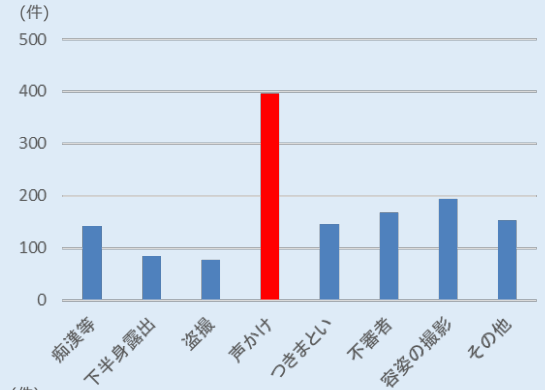

子供と女性のセーフティニュース

～子供・女性を狙った性的犯罪等の発生状況と防犯対策～

令和5年9月号

8月末現在における 子供に対する不審者等情報

- 声かけ事案の発生が最も多い
※ そのうち小学生に対するものが約5割で最も多い
- 下校時間帯である15～16時台の発生が最も多い
- 道路上での発生が6割以上！
※ そのうち約6割が通学路で発生！

【事案別】

【時間別】

【場所別】

危険を感じたら、大声で助けを呼んだり、お店などの安全な場所に逃げ、すぐに110番通報しましょう！

8月末現在における 女性に対する不審者等情報

- 痴漢等の犯罪被害、次いで、下半身露出の目撃が多い
- 帰宅時間帯である19～21時台が最も多い
- 道路上での発生が約5割！

【事案別】

【時間別】

【場所別】

注1) 子供とは20歳未満の男女、成人女性とは20歳以上の女性のことを言います。
 注2) 痴漢等とは、身体に触られたり、いやらしいことを言われたりすることを言います。
 注3) グラフの数値は、生活安全特別捜査隊が独自調査したもので、犯罪統計の数値とは異なります。