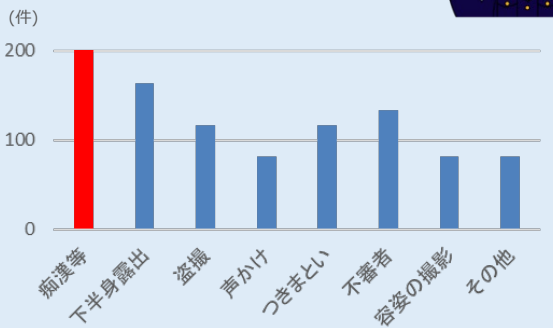

子供と女性のセーフティニュース

～子供・女性を狙った性的犯罪等の発生状況と防犯対策～

令和5年9月号

8月末現在における 子供に対する不審者等情報

- 声かけ事案の発生が最も多い
※ そのうち小学生に対するものが約5割で最も多い
- 下校時間帯である15～16時台の発生が最も多い
- 道路上での発生が6割以上！
※ そのうち約6割が通学路で発生！

【事案別】

【時間別】

【場所別】

危険を感じたら、大声で助けを呼んだり、お店などの安全な場所に逃げ、すぐに110番通報しましょう！

8月末現在における 女性に対する不審者等情報

- 痴漢等の犯罪被害、次いで、下半身露出の目撃が多い
- 帰宅時間帯である19～21時台が最も多い
- 道路上での発生が約5割！

【事案別】

【時間別】

【場所別】

注1) 子供とは20歳未満の男女、成人女性とは20歳以上の女性のことを言います。
 注2) 痴漢等とは、身体に触られたり、いやらしいことを言われたりすることを言います。
 注3) グラフの数値は、生活安全特別捜査隊が独自調査したもので、犯罪統計の数値とは異なります。