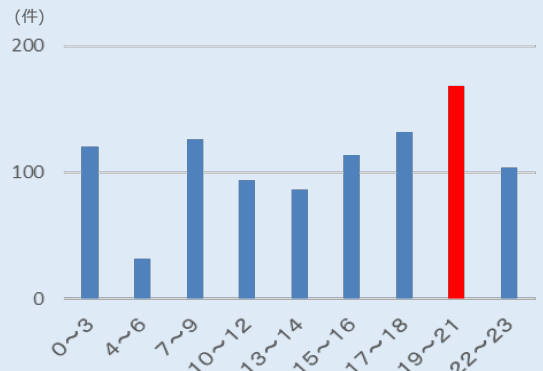

子供と女性のセーフティニュース

～子供・女性を狙った性的犯罪等の発生状況と防犯対策～

令和5年9月号

8月末現在における 子供に対する不審者等情報

- 声かけ事案の発生が最も多い
※ そのうち小学生に対するものが約5割で最も多い
- 下校時間帯である15～16時台の発生が最も多い
- 道路上での発生が6割以上！
※ そのうち約6割が通学路で発生！

【事案別】

【時間別】

【場所別】

危険を感じたら、大声で助けを呼んだり、お店などの安全な場所に逃げ、すぐに110番通報しましょう！

8月末現在における 女性に対する不審者等情報

- 痴漢等の犯罪被害、次いで、下半身露出の目撃が多い
- 帰宅時間帯である19～21時台が最も多い
- 道路上での発生が約5割！

【事案別】

【時間別】

【場所別】

注1) 子供とは20歳未満の男女、成人女性とは20歳以上の女性のことを言います。
 注2) 痴漢等とは、身体に触られたり、いやらしいことを言われたりすることを言います。
 注3) グラフの数値は、生活安全特別捜査隊が独自調査したもので、犯罪統計の数値とは異なります。