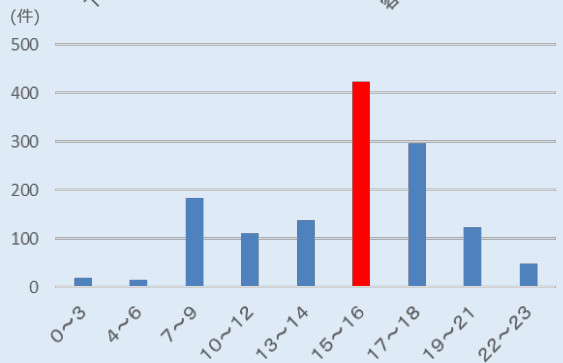

子供と女性のセーフティニュース

～子供・女性を狙った性的犯罪等の発生状況と防犯対策～

令和5年9月号

8月末現在における 子供に対する不審者等情報

- 声かけ事案の発生が最も多い
※ そのうち小学生に対するものが約5割で最も多い
- 下校時間帯である15～16時台の発生が最も多い
- 道路上での発生が6割以上！
※ そのうち約6割が通学路で発生！

【事案別】

【時間別】

【場所別】

危険を感じたら、大声で助けを呼んだり、お店などの安全な場所に逃げ、すぐに110番通報しましょう！

8月末現在における 女性に対する不審者等情報

- 痴漢等の犯罪被害、次いで、下半身露出の目撃が多い
- 帰宅時間帯である19～21時台が最も多い
- 道路上での発生が約5割！

【事案別】

【時間別】

【場所別】

注1) 子供とは20歳未満の男女、成人女性とは20歳以上の女性のことを言います。
 注2) 痴漢等とは、身体に触られたり、いやらしいことを言われたりすることを言います。
 注3) グラフの数値は、生活安全特別捜査隊が独自調査したもので、犯罪統計の数値とは異なります。