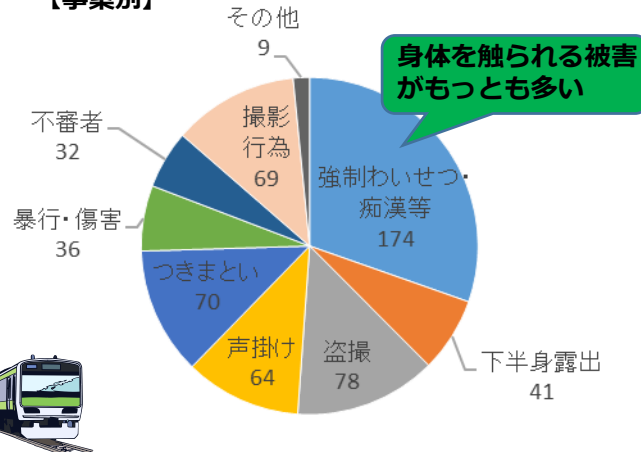

子供と女性のセーフティニュース

～子供・女性を狙った性的犯罪等の発生状況と防犯対策～

令和4年3月号「県下版」

令和3年中、県下において電車内、駅構内、 駅から帰宅中の路上におけるわいせつ事案と 声掛け事案等が573件発生しました!!

注) わいせつ事案とは、強制わいせつ(屋内、知人間を除く)・痴漢・盗撮・下半身露出など
声掛け事案等とは、声掛け・つきまとい・撮影行為・不審者など
のことを言います。

【場所別】

【事案別】

身体を触られる被害
がもっとも多い

【時間帯別】

7～9時台の通勤・通学
時に多発!

～事例～

- 女子中学生が駅から帰宅中、追い越し様に体を触られた。
- 女子高校生が駅の上りエスカレーターを利用中、スカート内にスマートフォンを向けられた。
- 成人女性が駅から帰宅中、「もしよかったですら、食事でも行きませんか?」と声をかけられた。
- 成人女性が駅構内を通行中、つきまといわれた。

痴漢や盗撮の被害などに遭って困っている人
を見かけたら、声をかけてあげてください。