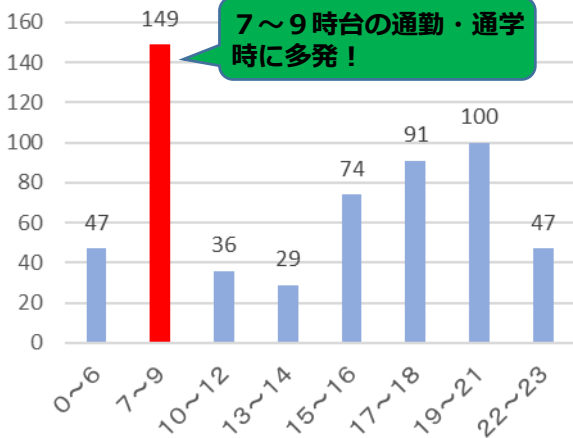

子供と女性のセーフティニュース

～子供・女性を狙った性的犯罪等の発生状況と防犯対策～

令和4年3月号「県下版」

令和3年中、県下において電車内、駅構内、 駅から帰宅中の路上におけるわいせつ事案と 声掛け事案等が573件発生しました!!

注) わいせつ事案とは、強制わいせつ(屋内、知人間を除く)・痴漢・盗撮・下半身露出など
声掛け事案等とは、声掛け・つきまとい・撮影行為・不審者など
のことを言います。

【場所別】

【事案別】

身体を触られる被害
がもっとも多い

【時間帯別】

7～9時台の通勤・通学
時に多発!

～事例～

- 女子中学生が駅から帰宅中、追い越し様に体を触られた。
- 女子高校生が駅の上りエスカレーターを利用中、スカート内にスマートフォンを向けられた。
- 成人女性が駅から帰宅中、「もしよかったですら、食事でも行きませんか?」と声をかけられた。
- 成人女性が駅構内を通行中、つきまといわれた。

痴漢や盗撮の被害などに遭って困っている人
を見かけたら、声をかけてあげてください。