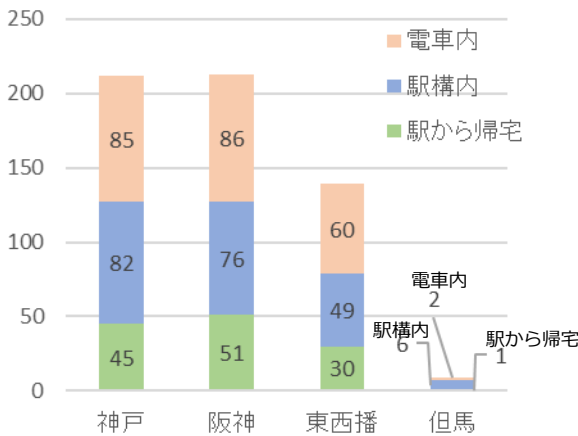

子供と女性のセーフティニュース

～子供・女性を狙った性的犯罪等の発生状況と防犯対策～

令和4年3月号「県下版」

令和3年中、県下において電車内、駅構内、 駅から帰宅中の路上におけるわいせつ事案と 声掛け事案等が573件発生しました!!

注) わいせつ事案とは、強制わいせつ(屋内、知人間を除く)・痴漢・盗撮・下半身露出など
声掛け事案等とは、声掛け・つきまとい・撮影行為・不審者など
のことを言います。

【場所別】

【事案別】

身体を触られる被害
がもっとも多い

【時間帯別】

7～9時台の通勤・通学
時に多発!

～事例～

- 女子中学生が駅から帰宅中、追い越し様に体を触られた。
- 女子高校生が駅の上りエスカレーターを利用中、スカート内にスマートフォンを向けられた。
- 成人女性が駅から帰宅中、「もしよかったですら、食事でも行きませんか?」と声をかけられた。
- 成人女性が駅構内を通行中、つきまといわれた。

痴漢や盗撮の被害などに遭って困っている人
を見かけたら、声をかけてあげてください。