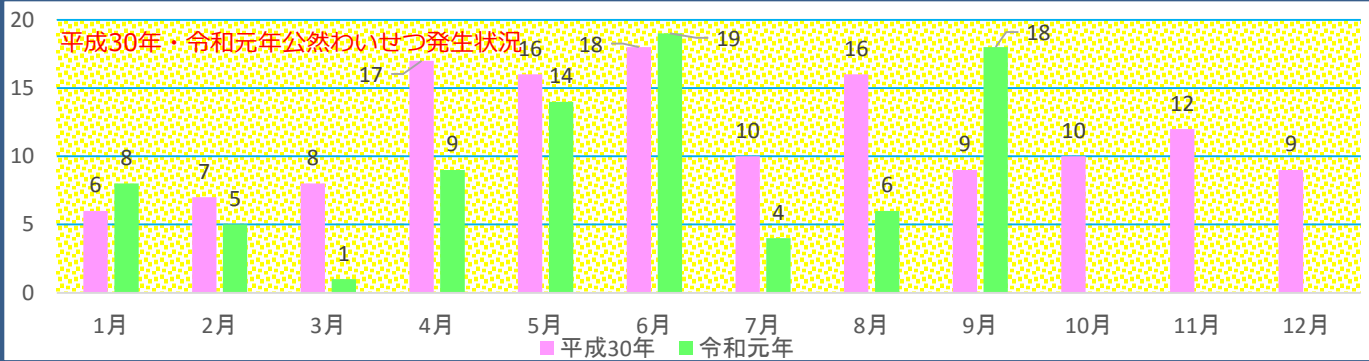

女性のためのセーフティ・マンスリー

～女性を狙った性犯罪等の発生状況と防犯対策～

2019年10月号

中学生、高校生、専門学校生、大学生の女性のみなさん！！
公然わいせつは下校中（15時から19時の道路上）において多発していますので、十分注意してください！！

注意！

- 令和元年9月末現在、中学生、高校生、専門学校生、大学生に対する公然わいせつは84件発生しており、発生件数の44%にあたる37件が下校時間帯に発生しています。
- これから寒い季節になりますが、公然わいせつは、寒暖に関係なく発生していますので十分注意してください。

※ 生活安全特別捜査隊調べ

※ 生活安全特別捜査隊調べは生活安全特別捜査隊独自で集計しているため、犯罪統計とは異なります。

【目撃状況】～ 下校中 ～

- すれ違いざまに露出した下半身を見せつけられた。
- 声を掛けられ、露出した下半身を見せつけられた。
- 途中停止した階のエレベーター扉前で下半身を露出している状況を目撃した。
- シャツを捲り上げて顔を隠した状態で下半身を露出している状況を目撃した。等