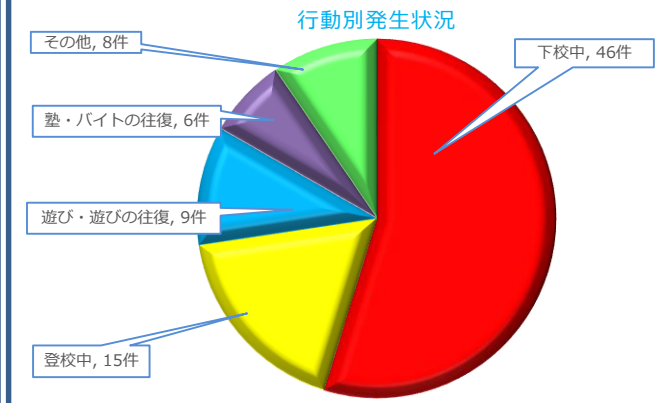

女性のためのセーフティ・マンスリー

～女性を狙った性犯罪等の発生状況と防犯対策～

2019年10月号

中学生、高校生、専門学校生、大学生の女性のみなさん！！
公然わいせつは下校中（15時から19時の道路上）において多発していますので、十分注意してください！！

注意！

- 令和元年9月末現在、中学生、高校生、専門学校生、大学生に対する公然わいせつは84件発生しており、発生件数の44%にあたる37件が下校時間帯に発生しています。
- これから寒い季節になりますが、公然わいせつは、寒暖に関係なく発生していますので十分注意してください。

※ 生活安全特別捜査隊調べ

※ 生活安全特別捜査隊調べは生活安全特別捜査隊独自で集計しているため、犯罪統計とは異なります。

【目撃状況】～ 下校中 ～

- すれ違いざまに露出した下半身を見せつけられた。
- 声を掛けられ、露出した下半身を見せつけられた。
- 途中停止した階のエレベーター扉前で下半身を露出している状況を目撃した。
- シャツを捲り上げて顔を隠した状態で下半身を露出している状況を目撃した。等