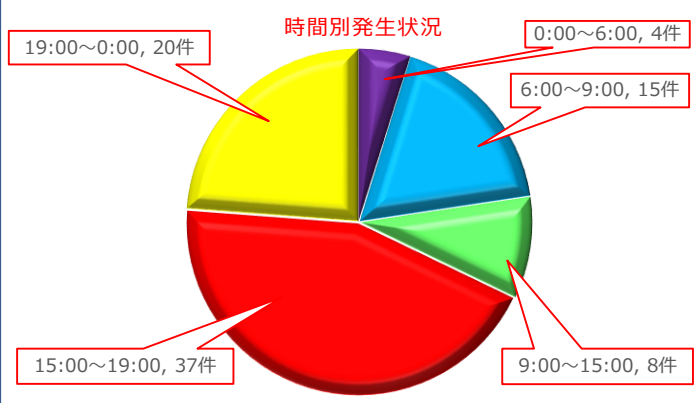

女性のためのセーフティ・マンスリー

～女性を狙った性犯罪等の発生状況と防犯対策～

2019年10月号

中学生、高校生、専門学校生、大学生の女性のみなさん！！
公然わいせつは下校中（15時から19時の道路上）において多発していますので、十分注意してください！！

注意！

- 令和元年9月末現在、中学生、高校生、専門学校生、大学生に対する公然わいせつは84件発生しており、発生件数の44%にあたる37件が下校時間帯に発生しています。
- これから寒い季節になりますが、公然わいせつは、寒暖に関係なく発生していますので十分注意してください。

※ 生活安全特別捜査隊調べ

※ 生活安全特別捜査隊調べは生活安全特別捜査隊独自で集計しているため、犯罪統計とは異なります。

【目撃状況】～ 下校中 ～

- すれ違いざまに露出した下半身を見せつけられた。
- 声を掛けられ、露出した下半身を見せつけられた。
- 途中停止した階のエレベーター扉前で下半身を露出している状況を目撃した。
- シャツを捲り上げて顔を隠した状態で下半身を露出している状況を目撃した。等