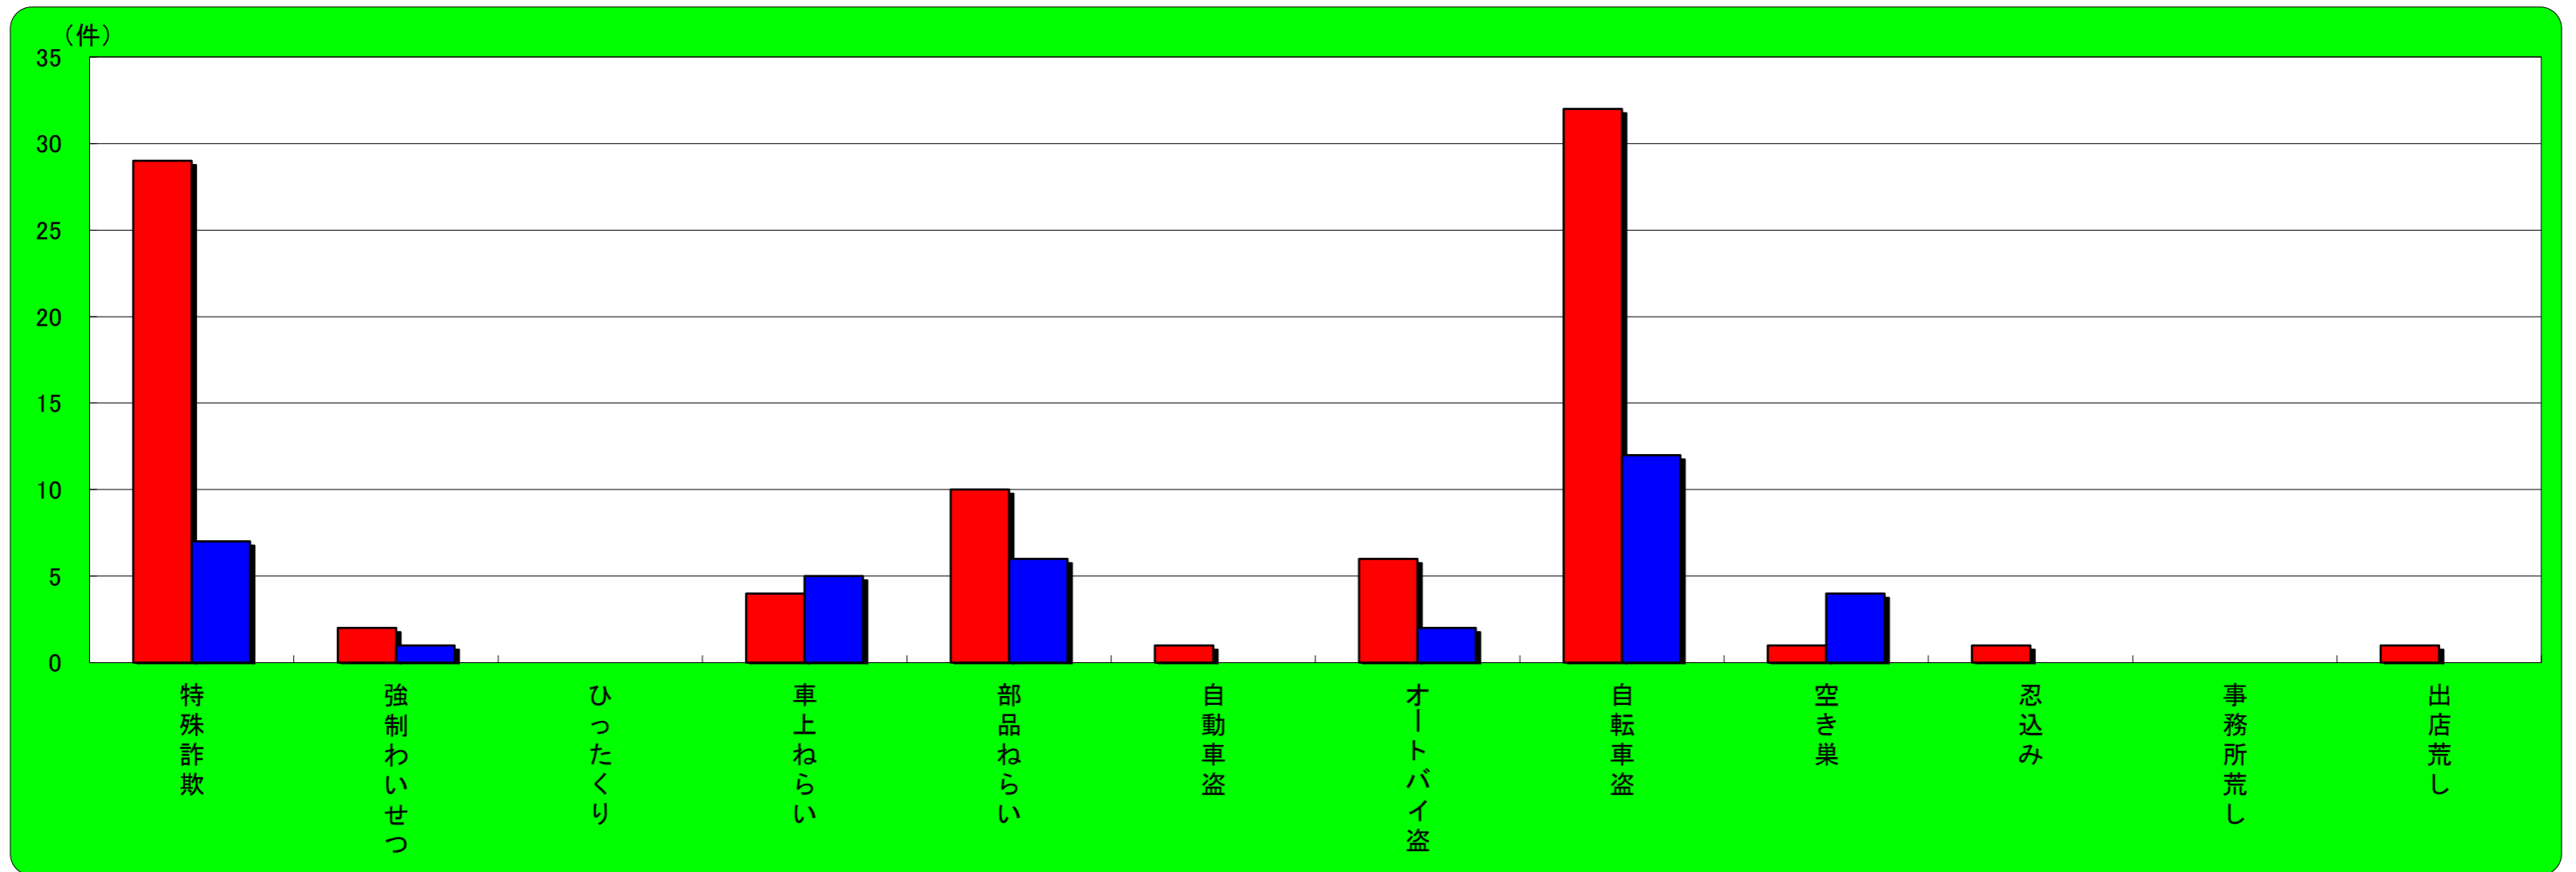

須磨区 主な刑法犯認知状況

この表は、須磨区で発生し、認知した事件を集約しています。

	刑法犯総数	特殊詐欺	強制わいせつ	ひったくり	車上ねらい	部品ねらい	自動車盗	オートバイ盗	自転車盗	空き巣	忍込み	事務所荒し	出店荒し
令和5年4月末	256	26	0	0	1	6	1	1	41	3	0	1	3
令和4年4月末	220	13	1	3	5	1	0	3	30	2	0	0	0
増 減	36	13	-1	-3	-4	5	1	-2	11	1	0	1	3

垂水区 主な刑法犯認知状況

この表は、垂水区で発生し、認知した事件を集約しています。

	刑法犯総数	特殊詐欺	強制わいせつ	ひったくり	車上ねらい	部品ねらい	自動車盗	オートバイ盗	自転車盗	空き巣	忍込み	事務所荒し	出店荒し
令和5年4月末	311	29	2	0	4	10	1	6	32	1	1	0	1
令和4年4月末	228	7	1	0	5	6	0	2	12	4	0	0	0
増 減	83	22	1	0	-1	4	1	4	20	-3	1	0	1