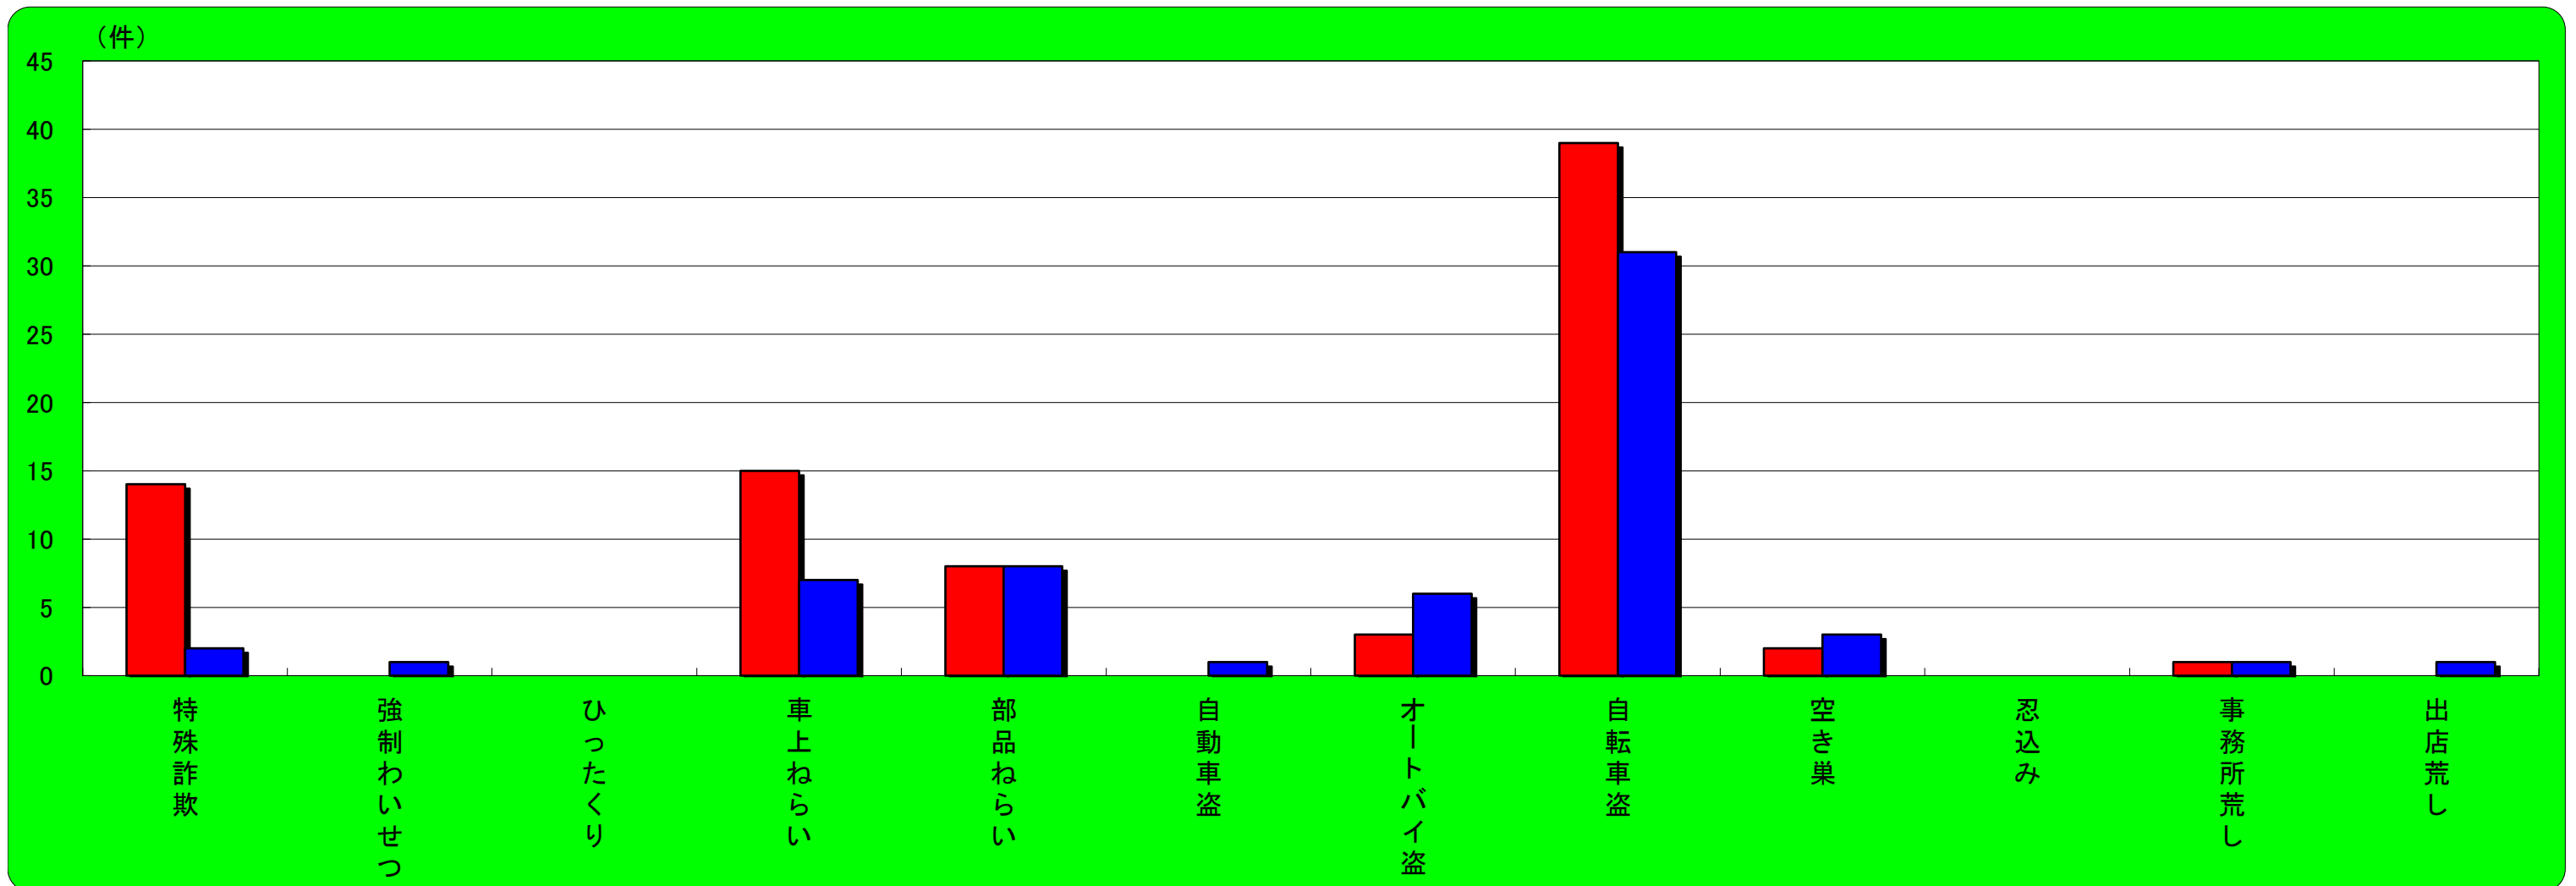

東灘区 主な刑法犯認知状況

この表は、東灘区で発生し、認知した事件を集約しています。

	刑法犯総数	特殊詐欺	強制わいせつ	ひったくり	車上ねらい	部品ねらい	自動車盗	オートバイ盗	自転車盗	空き巣	忍込み	事務所荒し	出店荒し
令和5年4月末	344	16	4	0	25	8	2	4	87	4	0	1	0
令和4年4月末	272	12	1	0	7	6	3	1	52	1	1	0	1
増 減	72	4	3	0	18	2	-1	3	35	3	-1	1	-1

灘区 主な刑法犯認知状況

この表は、灘区で発生し、認知した事件を集約しています。

	刑法犯総数	特殊詐欺	強制わいせつ	ひったくり	車上ねらい	部品ねらい	自動車盗	オートバイ盗	自転車盗	空き巣	忍込み	事務所荒し	出店荒し
令和5年4月末	219	14	0	0	15	8	0	3	39	2	0	1	0
令和4年4月末	195	2	1	0	7	8	1	6	31	3	0	1	1
増減	24	12	-1	0	8	0	-1	-3	8	-1	0	0	-1

中央区 主な刑法犯認知状況

この表は、中央区で発生し、認知した事件を集約しています。

	刑法犯総数	特殊詐欺	強制わいせつ	ひったくり	車上ねらい	部品ねらい	自動車盗	オートバイ盗	自転車盗	空き巣	忍込み	事務所荒し	出店荒し
令和5年4月末	1054	28	8	1	17	7	4	8	133	4	1	2	11
令和4年4月末	804	7	12	2	12	15	0	5	92	6	1	1	12
増 減	250	21	-4	-1	5	-8	4	3	41	-2	0	1	-1