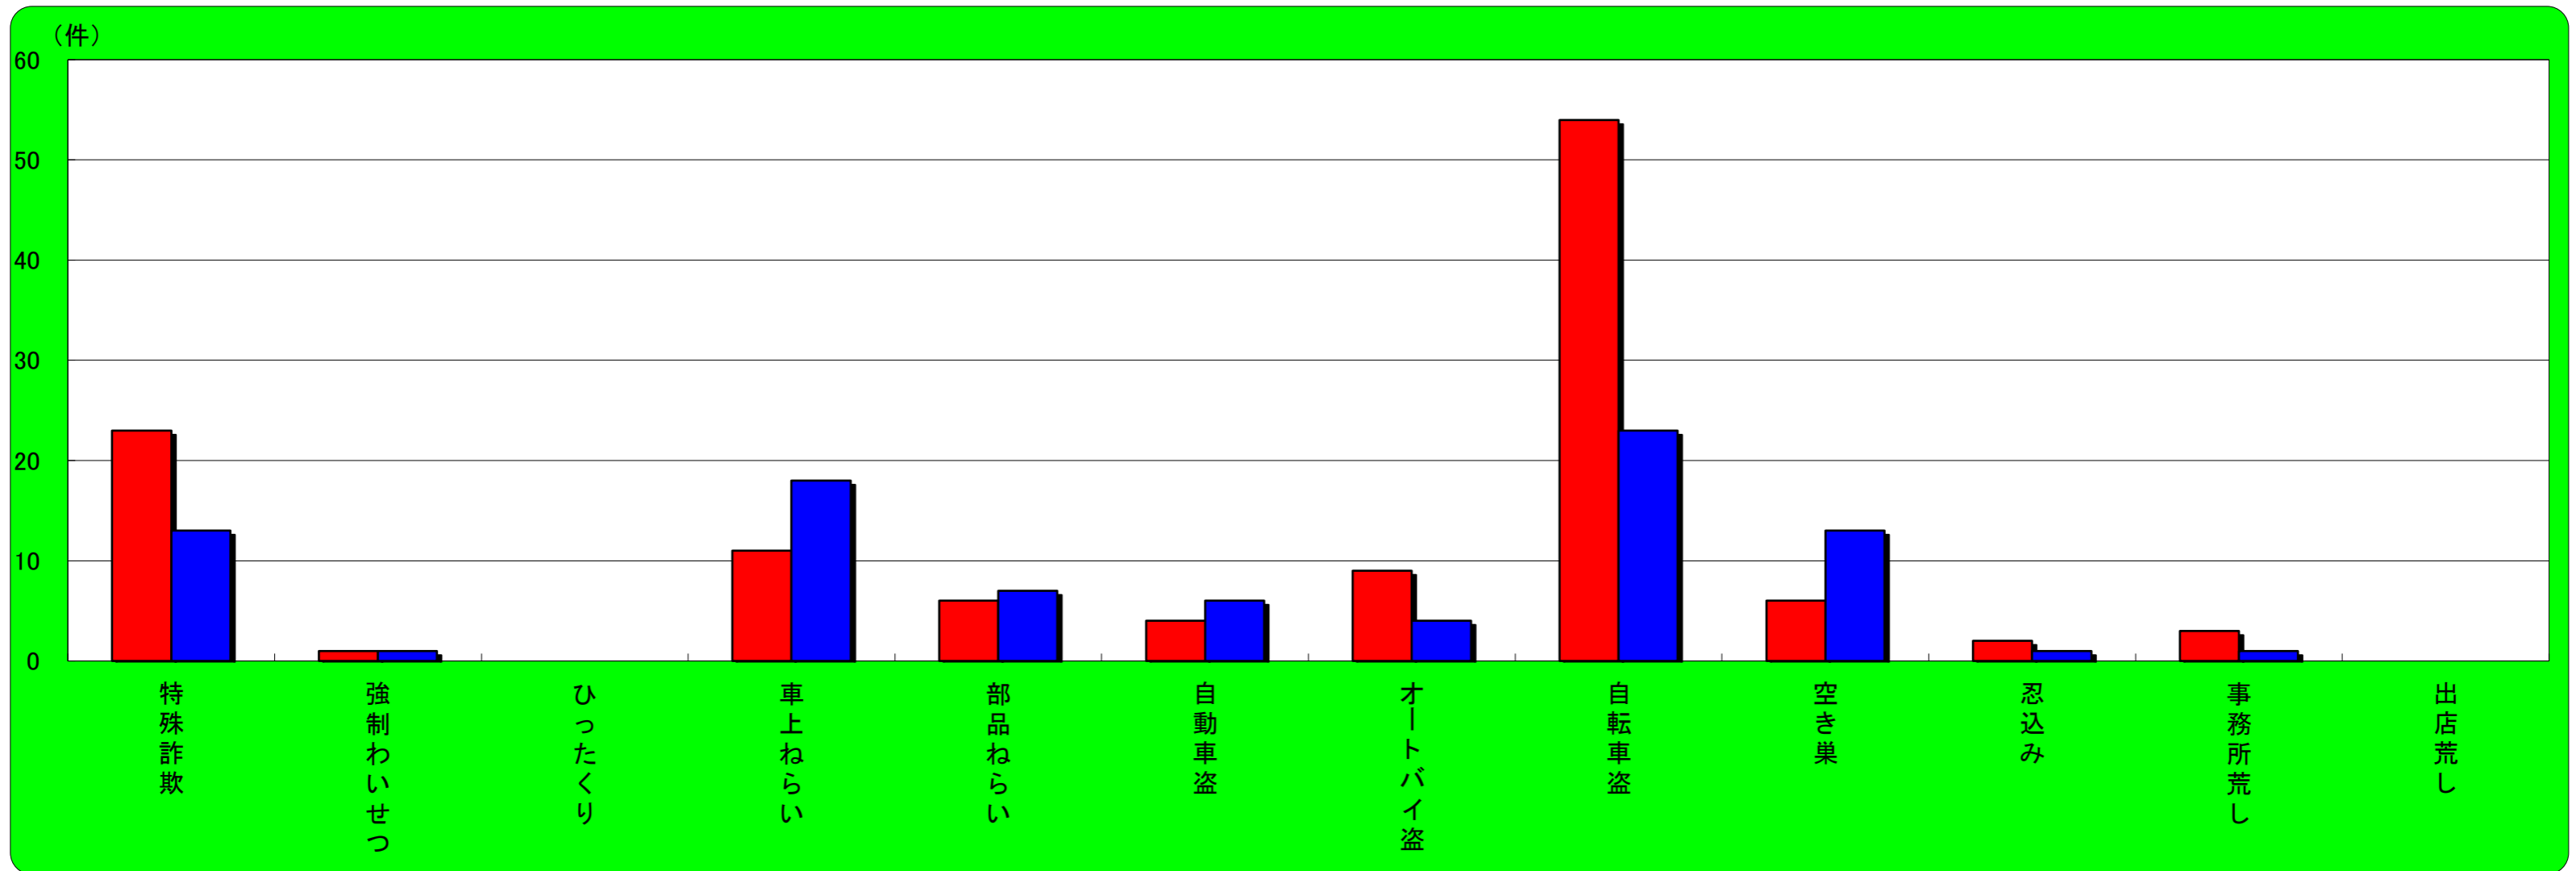

垂水区 主な刑法犯認知状況

この表は、垂水区で発生し、認知した事件を集約しています。

	刑法犯総数	特殊詐欺	強制わいせつ	ひったくり	車上ねらい	部品ねらい	自動車盗	オートバイ盗	自転車盗	空き巣	忍込み	事務所荒し	出店荒し
令和5年4月末	311	29	2	0	4	10	1	6	32	1	1	0	1
令和4年4月末	228	7	1	0	5	6	0	2	12	4	0	0	0
増 減	83	22	1	0	-1	4	1	4	20	-3	1	0	1

西区 主な刑法犯認知状況

この表は、西区で発生し、認知した事件を集約しています。

	刑法犯総数	特殊詐欺	強制わいせつ	ひったくり	車上ねらい	部品ねらい	自動車盗	オートバイ盗	自転車盗	空き巣	忍込み	事務所荒し	出店荒し
令和5年4月末	422	23	1	0	11	6	4	9	54	6	2	3	0
令和4年4月末	375	13	1	0	18	7	6	4	23	13	1	1	0
増減	47	10	0	0	-7	-1	-2	5	31	-7	1	2	0