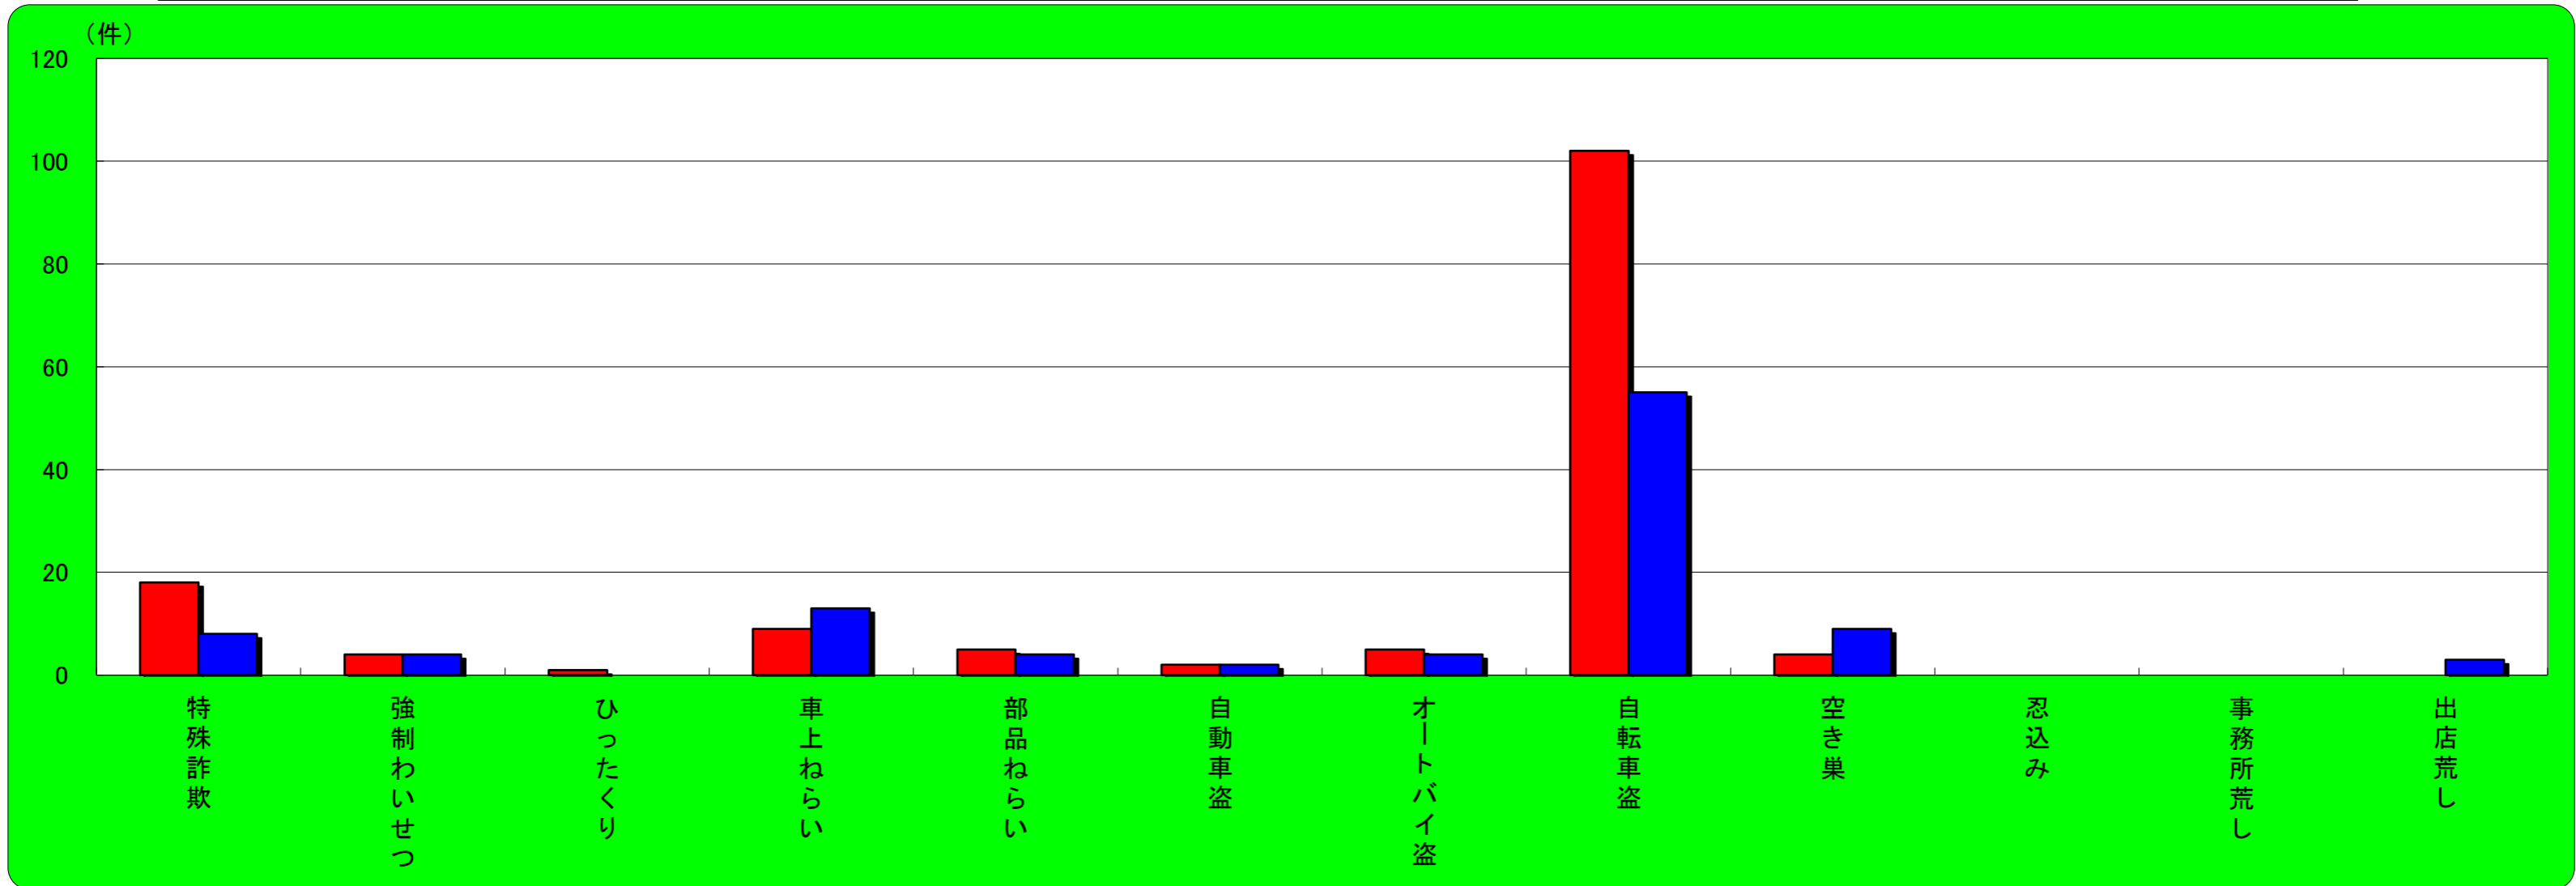

東灘区 主な刑法犯認知状況

この表は、東灘区で発生し、認知した事件を集約しています。

	刑法犯総数	特殊詐欺	強制わいせつ	ひったくり	車上ねらい	部品ねらい	自動車盗	オートバイ盗	自転車盗	空き巣	忍込み	事務所荒し	出店荒し
令和5年4月末	344	16	4	0	25	8	2	4	87	4	0	1	0
令和4年4月末	272	12	1	0	7	6	3	1	52	1	1	0	1
増 減	72	4	3	0	18	2	-1	3	35	3	-1	1	-1

灘区 主な刑法犯認知状況

この表は、灘区で発生し、認知した事件を集約しています。

	刑法犯総数	特殊詐欺	強制わいせつ	ひったくり	車上ねらい	部品ねらい	自動車盗	オートバイ盗	自転車盗	空き巣	忍込み	事務所荒し	出店荒し
令和5年4月末	219	14	0	0	15	8	0	3	39	2	0	1	0
令和4年4月末	195	2	1	0	7	8	1	6	31	3	0	1	1
増減	24	12	-1	0	8	0	-1	-3	8	-1	0	0	-1

中央区 主な刑法犯認知状況

この表は、中央区で発生し、認知した事件を集約しています。

	刑法犯総数	特殊詐欺	強制わいせつ	ひったくり	車上ねらい	部品ねらい	自動車盗	オートバイ盗	自転車盗	空き巣	忍込み	事務所荒し	出店荒し
令和5年4月末	1054	28	8	1	17	7	4	8	133	4	1	2	11
令和4年4月末	804	7	12	2	12	15	0	5	92	6	1	1	12
増 減	250	21	-4	-1	5	-8	4	3	41	-2	0	1	-1

兵庫区 主な刑法犯認知状況

この表は、兵庫区で発生し、認知した事件を集約しています。

	刑法犯総数	特殊詐欺	強制わいせつ	ひったくり	車上ねらい	部品ねらい	自動車盗	オートバイ盗	自転車盗	空き巣	忍込み	事務所荒し	出店荒し
令和5年4月末	435	18	4	1	9	5	2	5	102	4	0	0	0
令和4年4月末	353	8	4	0	13	4	2	4	55	9	0	0	3
増 減	82	10	0	1	-4	1	0	1	47	-5	0	0	-3