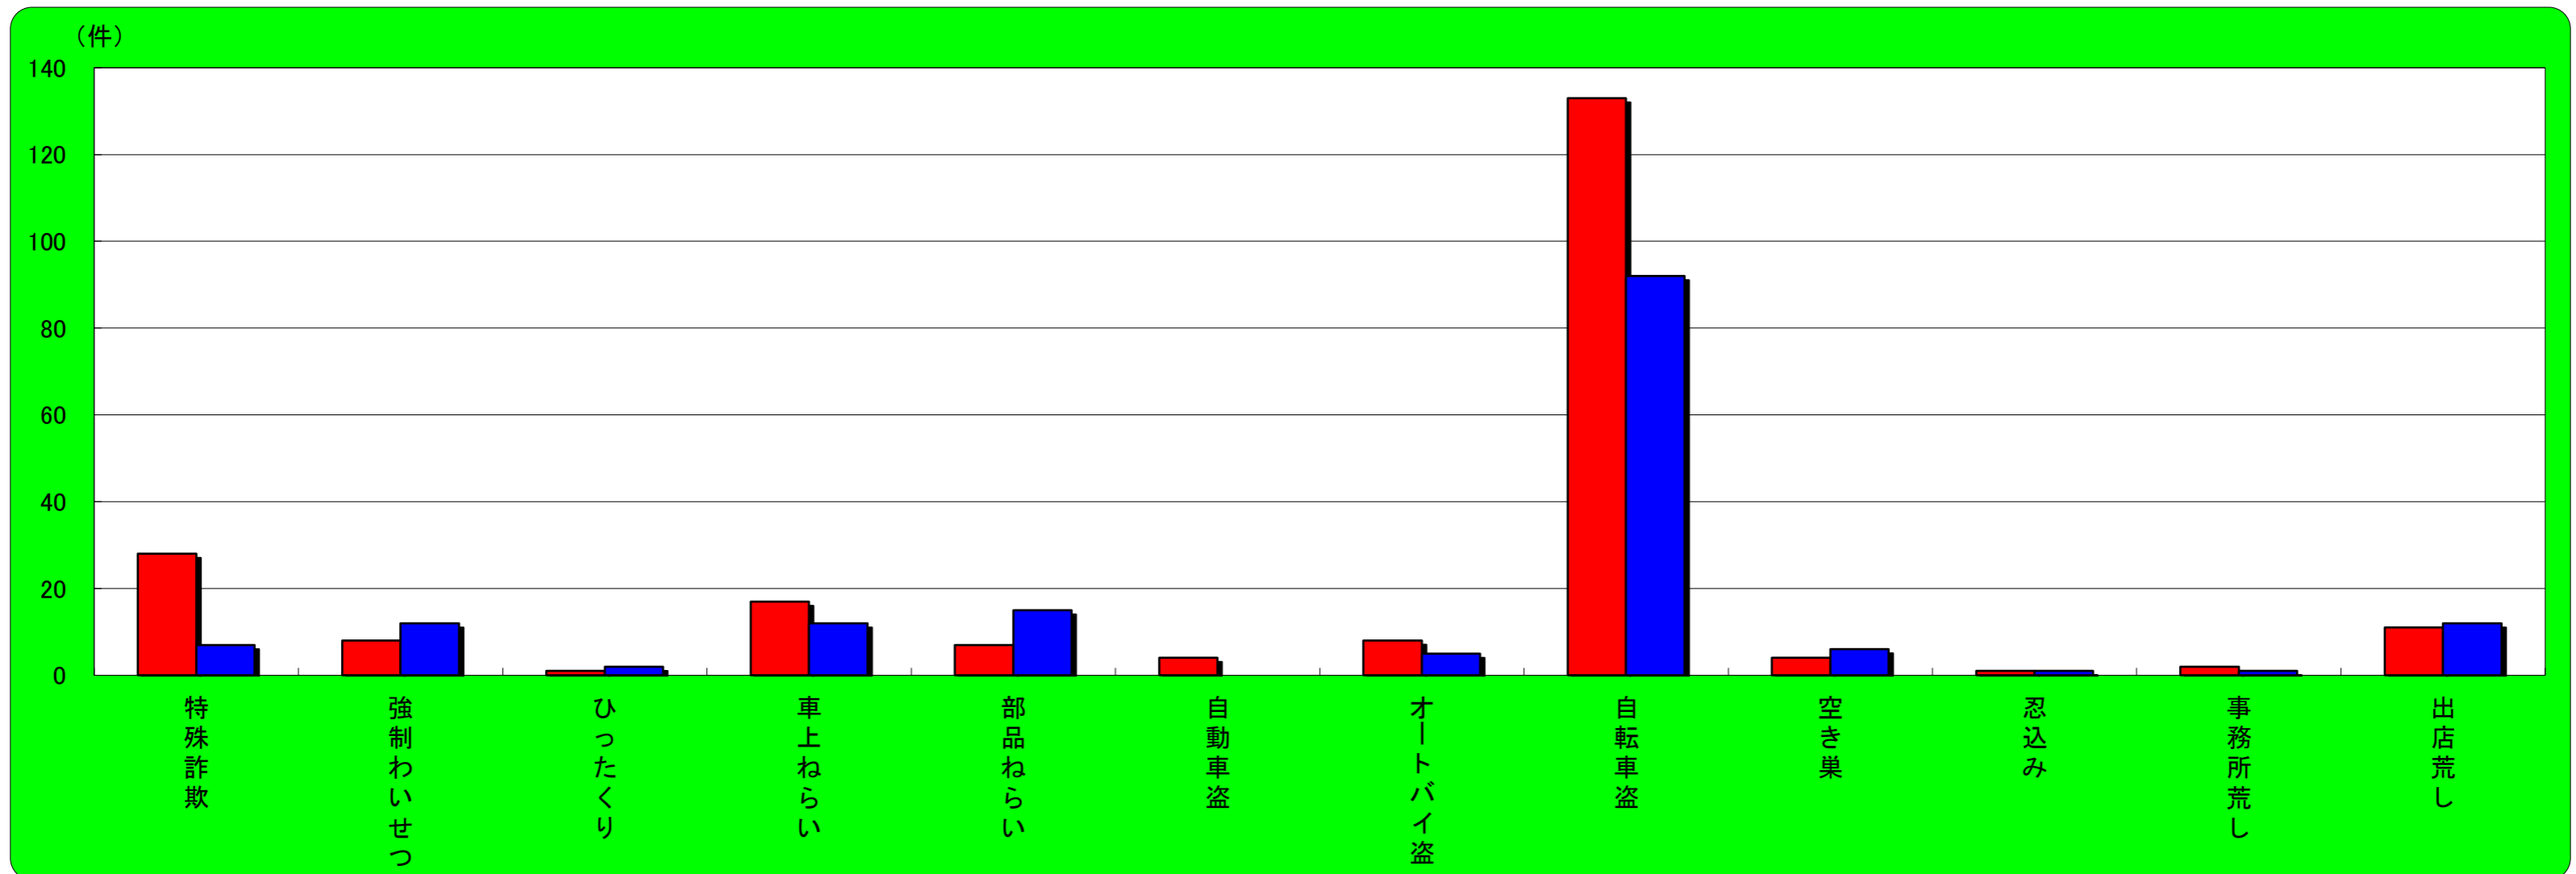

東灘区 主な刑法犯認知状況

この表は、東灘区で発生し、認知した事件を集約しています。

	刑法犯総数	特殊詐欺	強制わいせつ	ひったくり	車上ねらい	部品ねらい	自動車盗	オートバイ盗	自転車盗	空き巣	忍込み	事務所荒し	出店荒し
令和5年4月末	344	16	4	0	25	8	2	4	87	4	0	1	0
令和4年4月末	272	12	1	0	7	6	3	1	52	1	1	0	1
増 減	72	4	3	0	18	2	-1	3	35	3	-1	1	-1

灘区 主な刑法犯認知状況

この表は、灘区で発生し、認知した事件を集約しています。

	刑法犯総数	特殊詐欺	強制わいせつ	ひったくり	車上ねらい	部品ねらい	自動車盗	オートバイ盗	自転車盗	空き巣	忍込み	事務所荒し	出店荒し
令和5年4月末	219	14	0	0	15	8	0	3	39	2	0	1	0
令和4年4月末	195	2	1	0	7	8	1	6	31	3	0	1	1
増減	24	12	-1	0	8	0	-1	-3	8	-1	0	0	-1

中央区 主な刑法犯認知状況

この表は、中央区で発生し、認知した事件を集約しています。

	刑法犯総数	特殊詐欺	強制わいせつ	ひったくり	車上ねらい	部品ねらい	自動車盗	オートバイ盗	自転車盗	空き巣	忍込み	事務所荒し	出店荒し
令和5年4月末	1054	28	8	1	17	7	4	8	133	4	1	2	11
令和4年4月末	804	7	12	2	12	15	0	5	92	6	1	1	12
増 減	250	21	-4	-1	5	-8	4	3	41	-2	0	1	-1