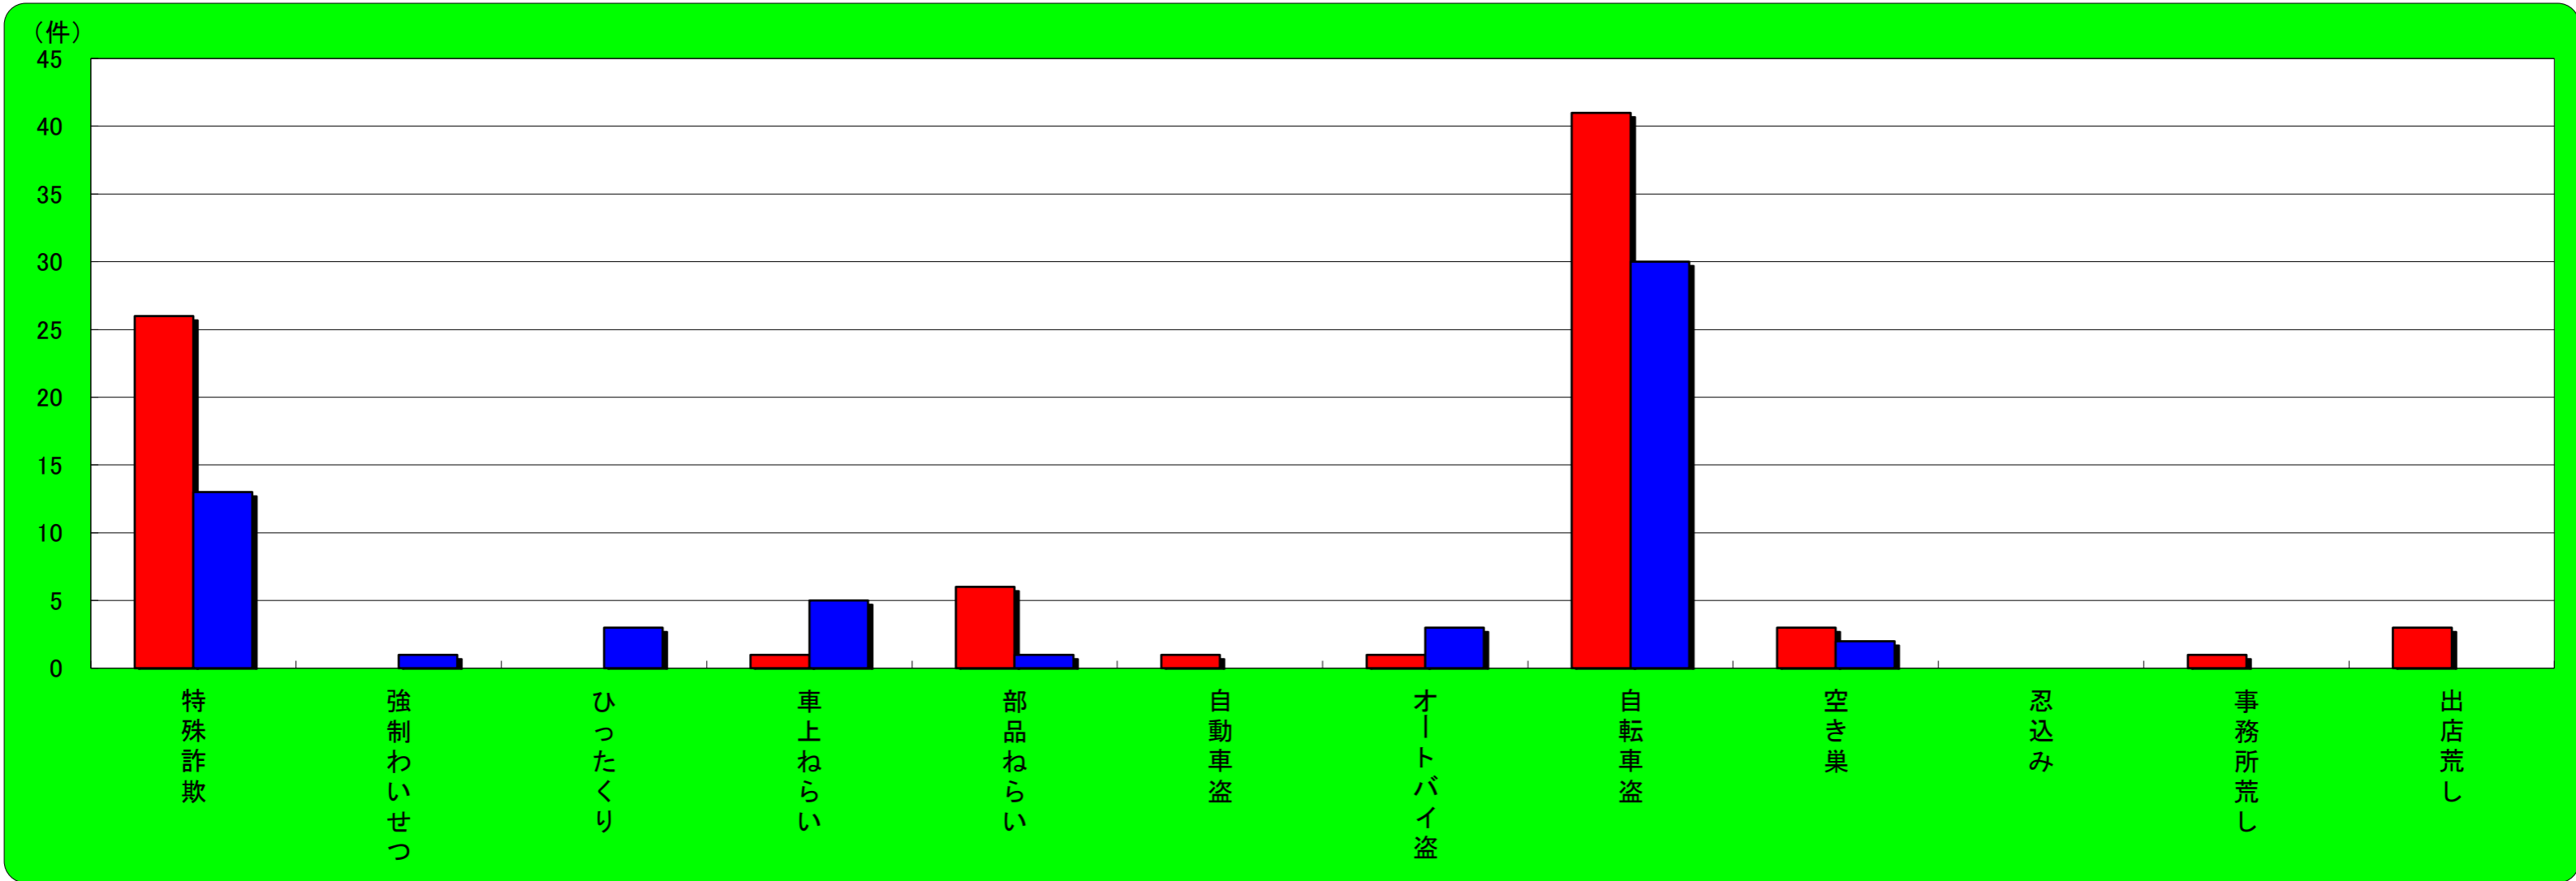

須磨区 主な刑法犯認知状況

この表は、須磨区で発生し、認知した事件を集約しています。

	刑法犯総数	特殊詐欺	強制わいせつ	ひったくり	車上ねらい	部品ねらい	自動車盗	オートバイ盗	自転車盗	空き巣	忍込み	事務所荒し	出店荒し
令和5年4月末	256	26	0	0	1	6	1	1	41	3	0	1	3
令和4年4月末	220	13	1	3	5	1	0	3	30	2	0	0	0
増 減	36	13	-1	-3	-4	5	1	-2	11	1	0	1	3