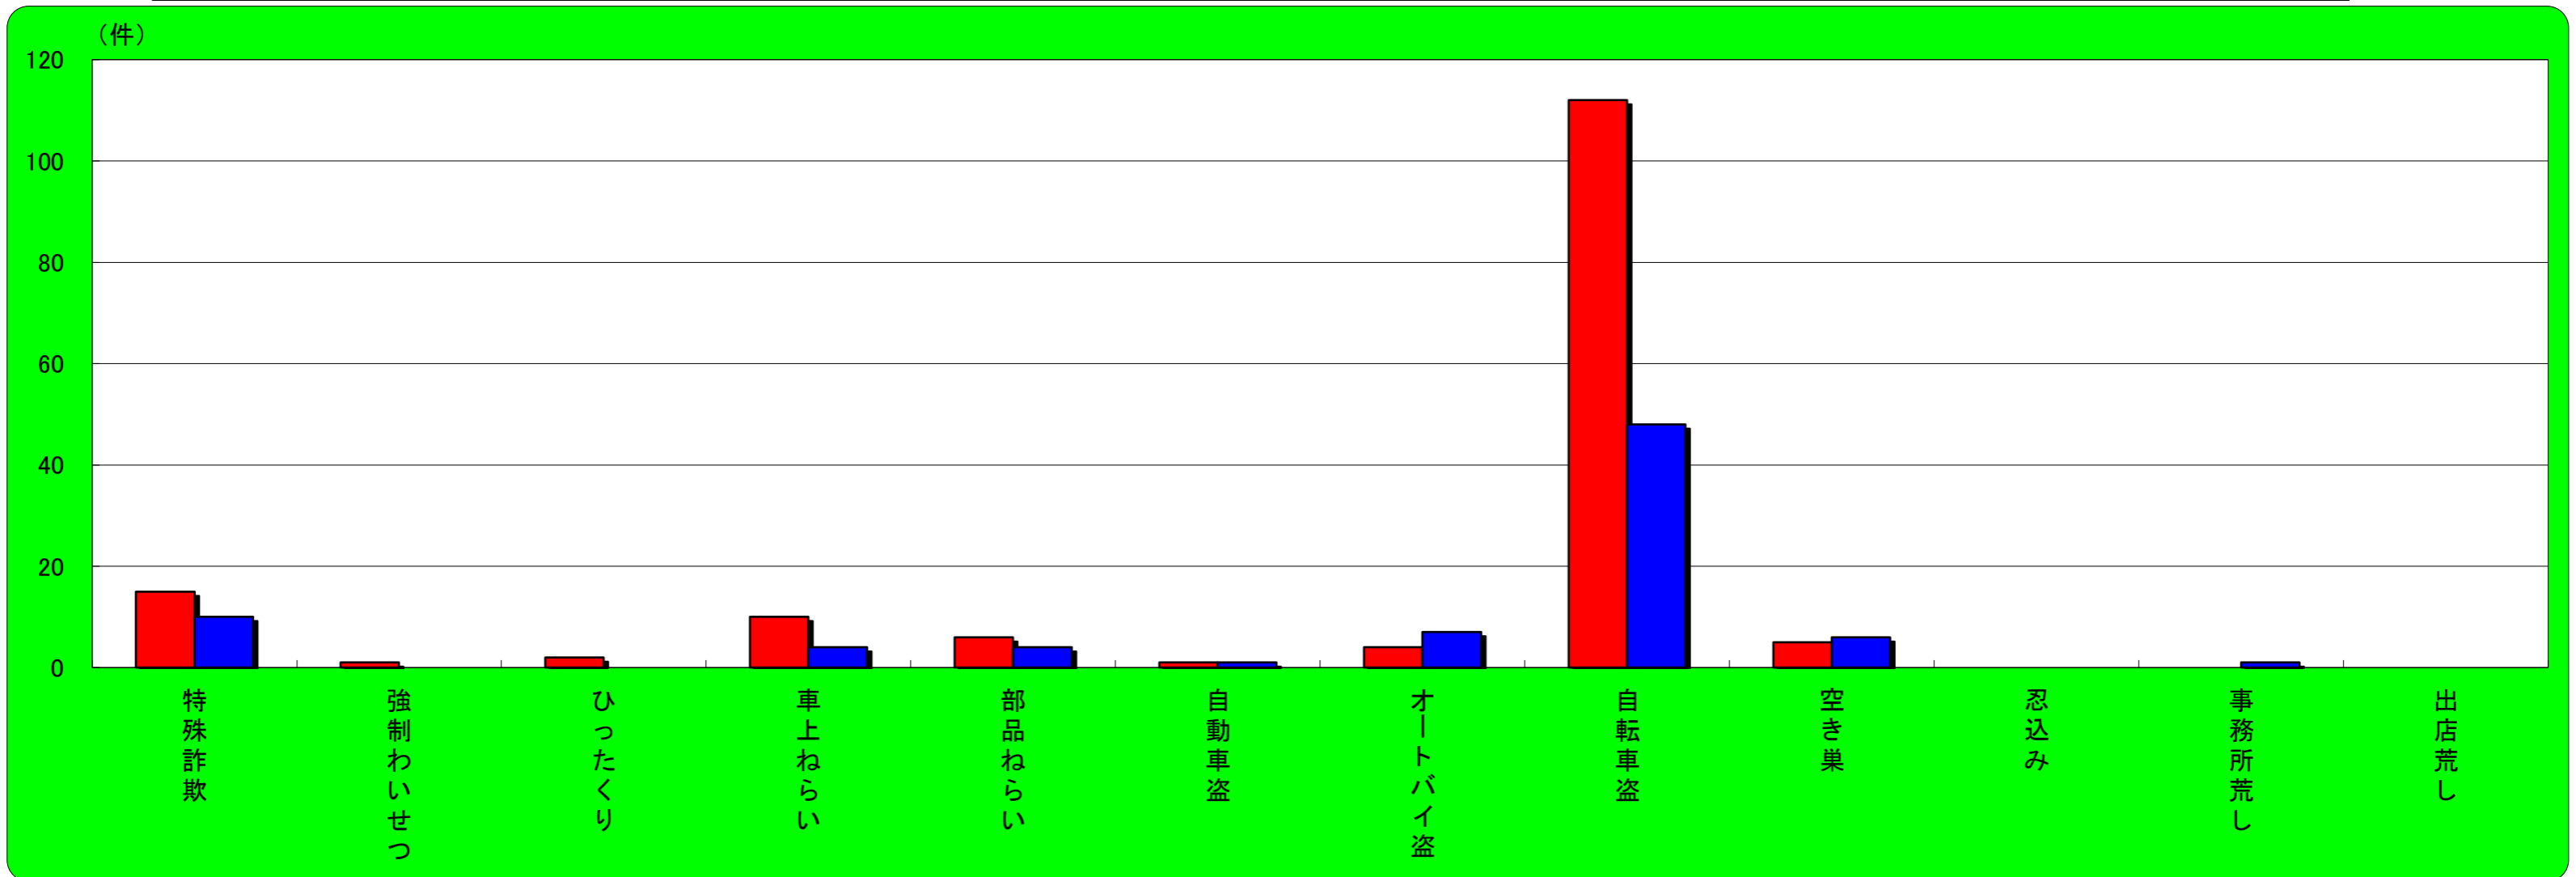

灘区 主な刑法犯認知状況

この表は、灘区で発生し、認知した事件を集約しています。

	刑法犯総数	特殊詐欺	強制わいせつ	ひったくり	車上ねらい	部品ねらい	自動車盗	オートバイ盗	自転車盗	空き巣	忍込み	事務所荒し	出店荒し
令和5年4月末	219	14	0	0	15	8	0	3	39	2	0	1	0
令和4年4月末	195	2	1	0	7	8	1	6	31	3	0	1	1
増減	24	12	-1	0	8	0	-1	-3	8	-1	0	0	-1

中央区 主な刑法犯認知状況

この表は、中央区で発生し、認知した事件を集約しています。

	刑法犯総数	特殊詐欺	強制わいせつ	ひったくり	車上ねらい	部品ねらい	自動車盗	オートバイ盗	自転車盗	空き巣	忍込み	事務所荒し	出店荒し
令和5年4月末	1054	28	8	1	17	7	4	8	133	4	1	2	11
令和4年4月末	804	7	12	2	12	15	0	5	92	6	1	1	12
増 減	250	21	-4	-1	5	-8	4	3	41	-2	0	1	-1

兵庫区 主な刑法犯認知状況

この表は、兵庫区で発生し、認知した事件を集約しています。

	刑法犯総数	特殊詐欺	強制わいせつ	ひったくり	車上ねらい	部品ねらい	自動車盗	オートバイ盗	自転車盗	空き巣	忍込み	事務所荒し	出店荒し
令和5年4月末	435	18	4	1	9	5	2	5	102	4	0	0	0
令和4年4月末	353	8	4	0	13	4	2	4	55	9	0	0	3
増 減	82	10	0	1	-4	1	0	1	47	-5	0	0	-3

長田区 主な刑法犯認知状況

この表は、長田区で発生し、認知した事件を集約しています。

	刑法犯総数	特殊詐欺	強制わいせつ	ひったくり	車上ねらい	部品ねらい	自動車盗	オートバイ盗	自転車盗	空き巣	忍込み	事務所荒し	出店荒し
令和5年4月末	318	15	1	2	10	6	1	4	112	5	0	0	0
令和4年4月末	223	10	0	0	4	4	1	7	48	6	0	1	0
増 減	95	5	1	2	6	2	0	-3	64	-1	0	-1	0