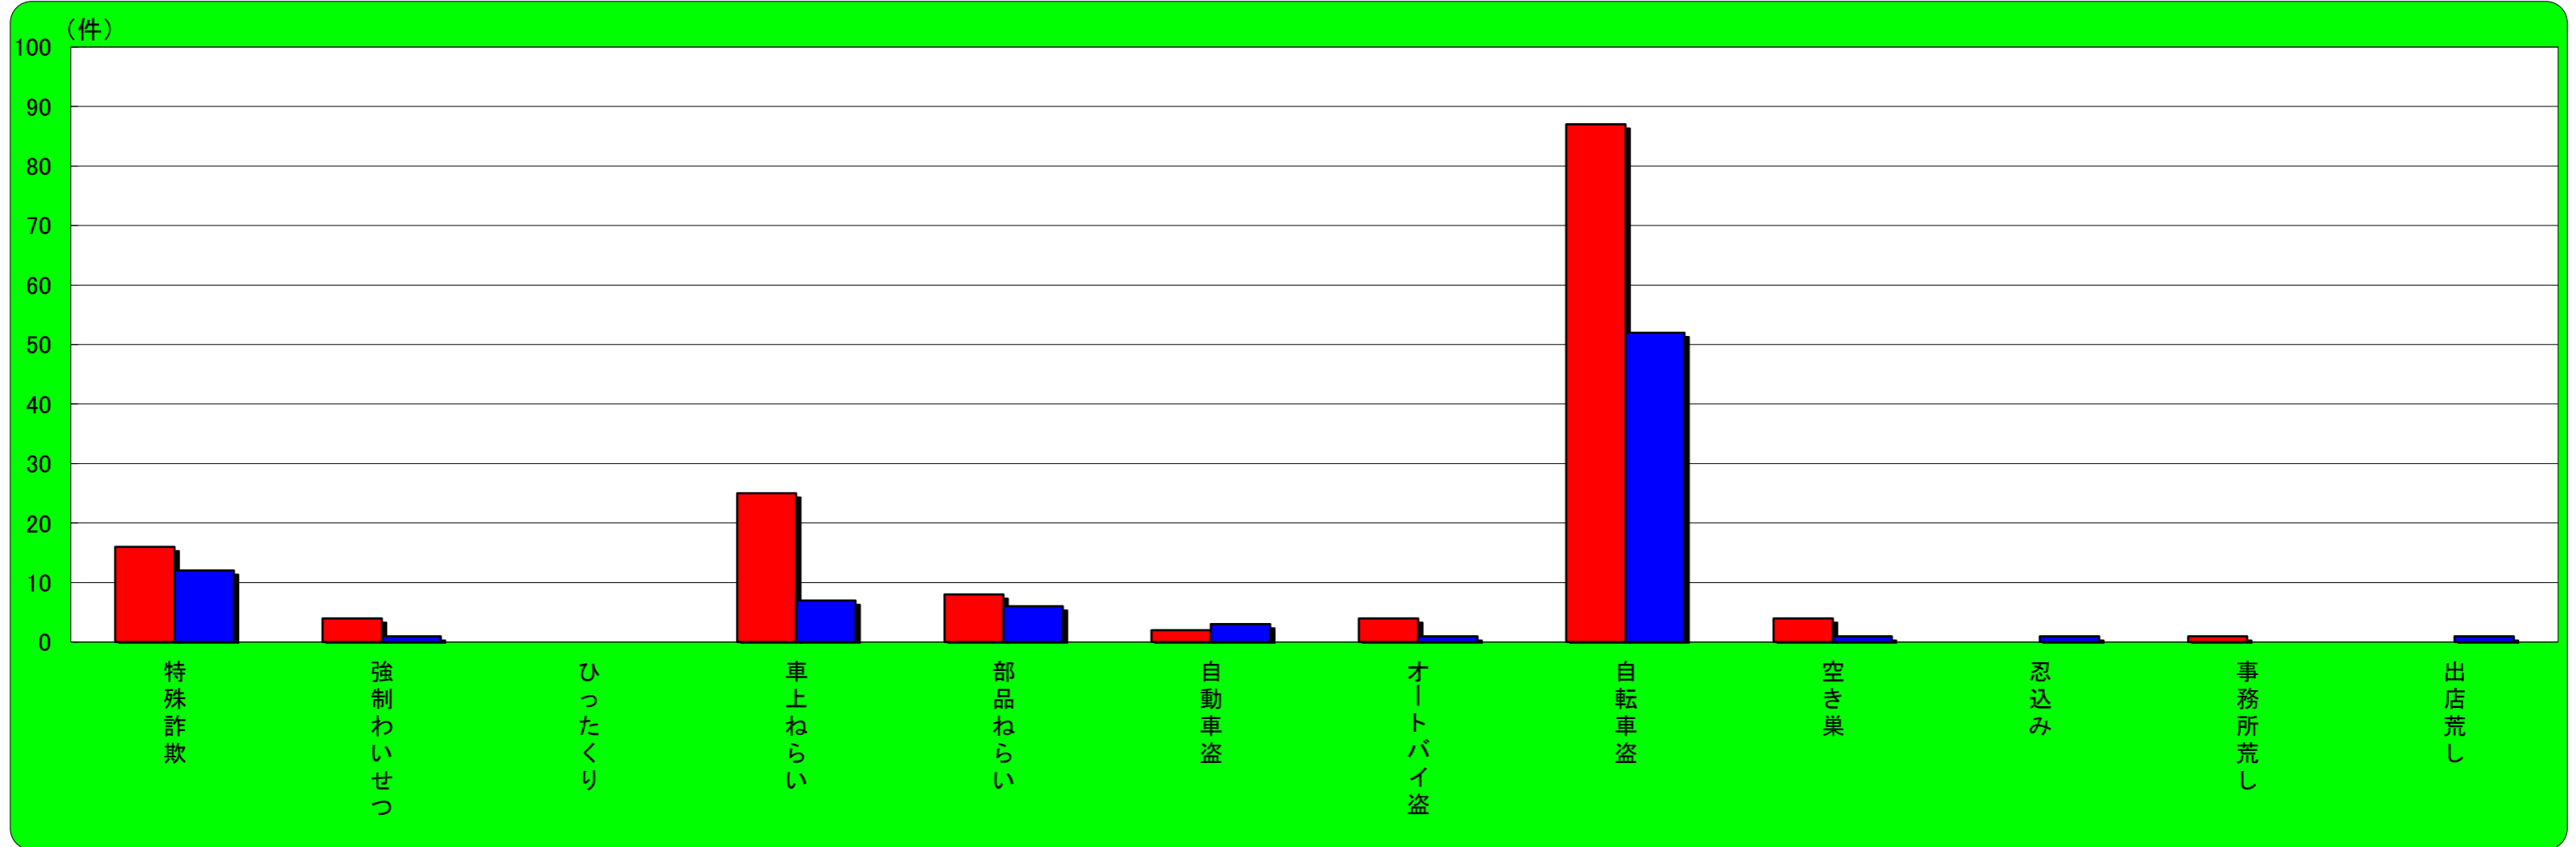

東灘区 主な刑法犯認知状況

この表は、東灘区で発生し、認知した事件を集約しています。

	刑法犯総数	特殊詐欺	強制わいせつ	ひったくり	車上ねらい	部品ねらい	自動車盗	オートバイ盗	自転車盗	空き巣	忍込み	事務所荒し	出店荒し
令和5年4月末	344	16	4	0	25	8	2	4	87	4	0	1	0
令和4年4月末	272	12	1	0	7	6	3	1	52	1	1	0	1
増 減	72	4	3	0	18	2	-1	3	35	3	-1	1	-1

灘区 主な刑法犯認知状況

この表は、灘区で発生し、認知した事件を集約しています。

	刑法犯総数	特殊詐欺	強制わいせつ	ひったくり	車上ねらい	部品ねらい	自動車盗	オートバイ盗	自転車盗	空き巣	忍込み	事務所荒し	出店荒し
令和5年4月末	219	14	0	0	15	8	0	3	39	2	0	1	0
令和4年4月末	195	2	1	0	7	8	1	6	31	3	0	1	1
増減	24	12	-1	0	8	0	-1	-3	8	-1	0	0	-1

中央区 主な刑法犯認知状況

この表は、中央区で発生し、認知した事件を集約しています。

	刑法犯総数	特殊詐欺	強制わいせつ	ひったくり	車上ねらい	部品ねらい	自動車盗	オートバイ盗	自転車盗	空き巣	忍込み	事務所荒し	出店荒し
令和5年4月末	1054	28	8	1	17	7	4	8	133	4	1	2	11
令和4年4月末	804	7	12	2	12	15	0	5	92	6	1	1	12
増 減	250	21	-4	-1	5	-8	4	3	41	-2	0	1	-1

長田区 主な刑法犯認知状況

この表は、長田区で発生し、認知した事件を集約しています。

	刑法犯総数	特殊詐欺	強制わいせつ	ひったくり	車上ねらい	部品ねらい	自動車盗	オートバイ盗	自転車盗	空き巣	忍込み	事務所荒し	出店荒し
令和5年4月末	318	15	1	2	10	6	1	4	112	5	0	0	0
令和4年4月末	223	10	0	0	4	4	1	7	48	6	0	1	0
増 減	95	5	1	2	6	2	0	-3	64	-1	0	-1	0