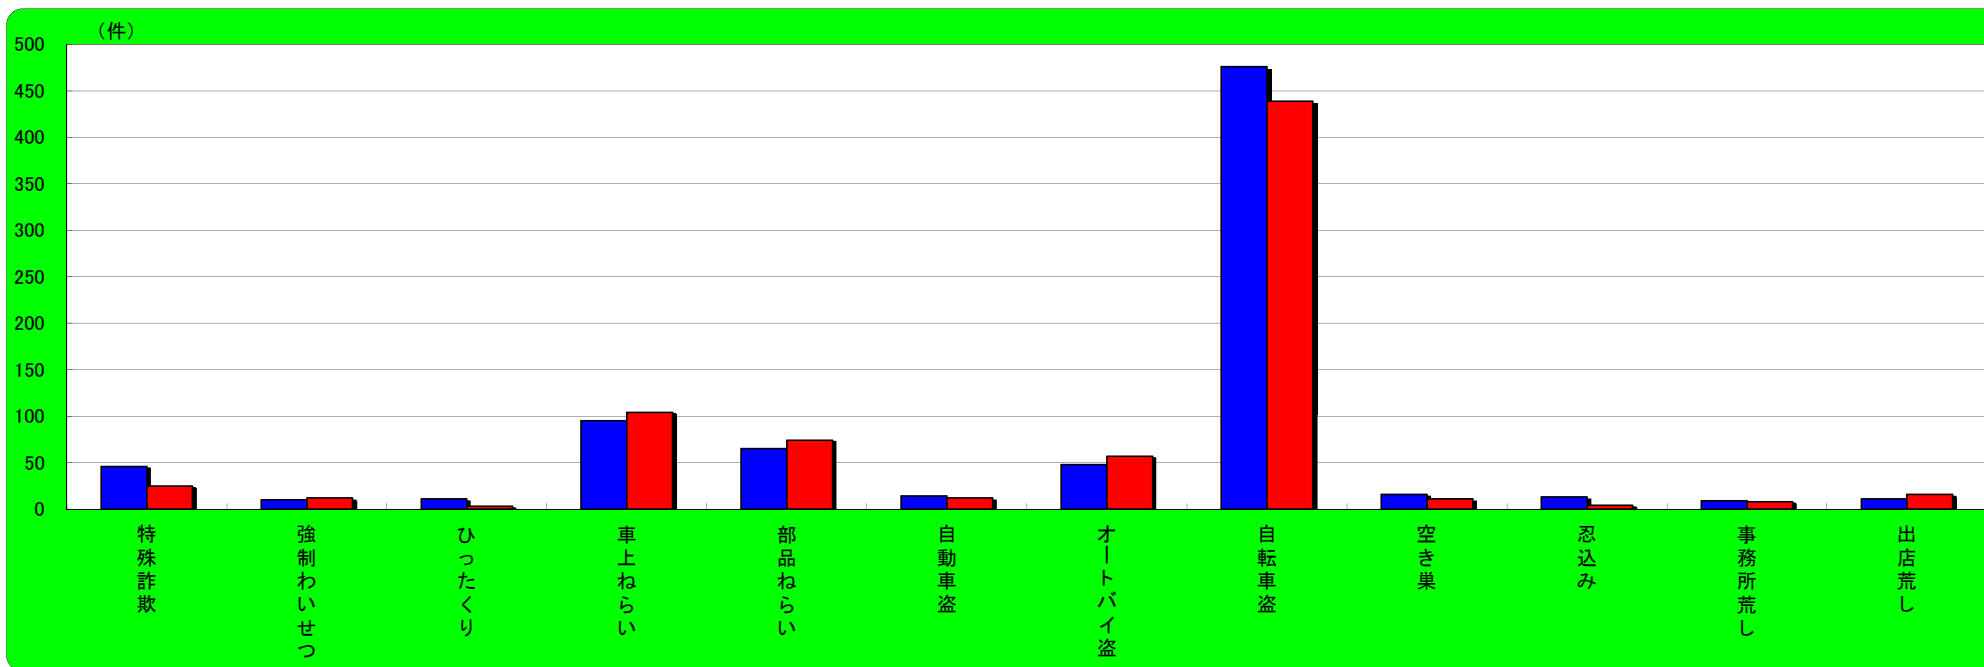

伊丹市 主な刑法犯認知状況

	刑法犯総数	特殊詐欺	強制わいせつ	ひったくり	車上ねらい	部品ねらい	自動車盗	オートバイ盗	自転車盗	空き巣	忍込み	事務所荒し	出店荒し
平成29年10月末	1640	46	10	11	95	65	14	48	476	16	13	9	11
平成30年10月末	1616	25	12	3	104	74	12	57	439	11	4	8	16
増 減	-24	-21	2	-8	9	9	-2	9	-37	-5	-9	-1	5