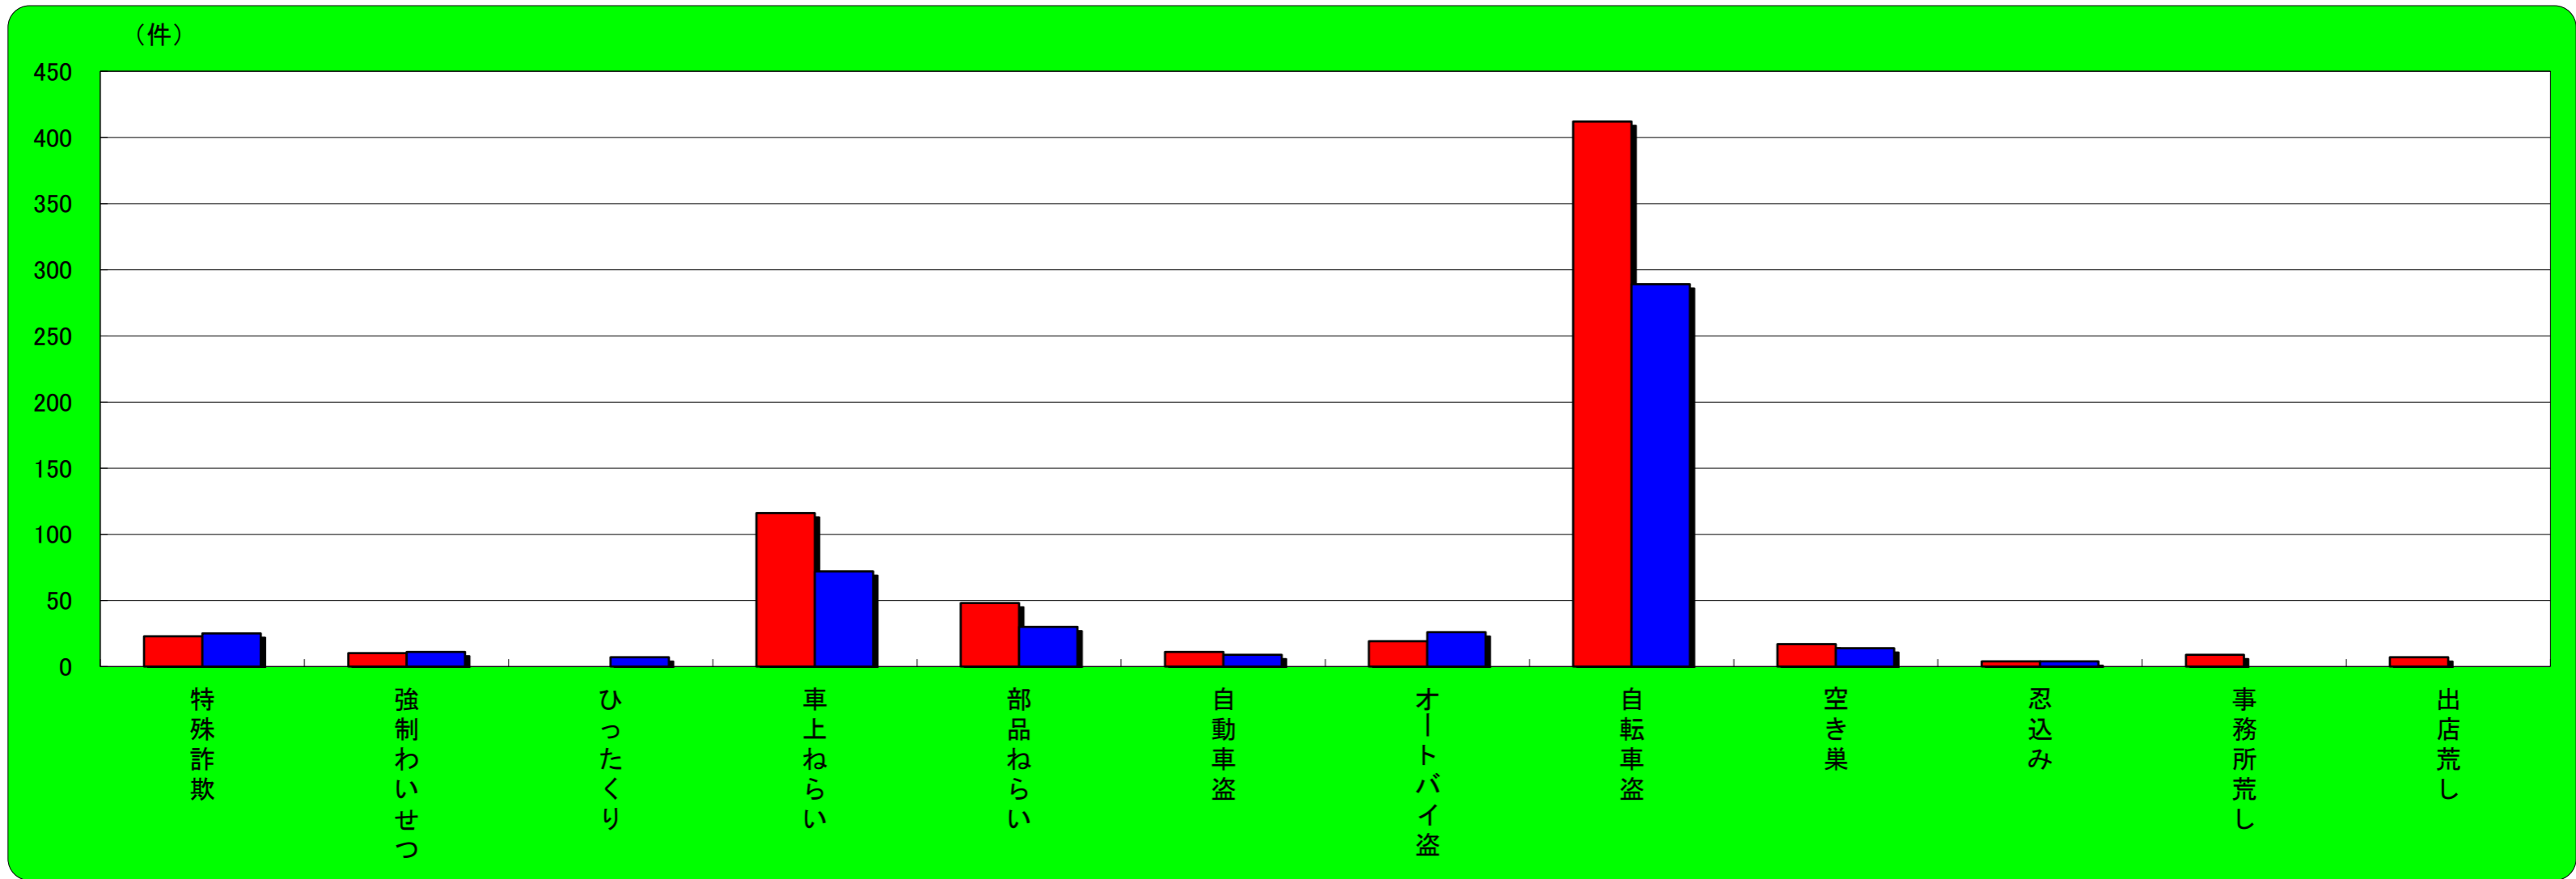

## 芦屋市 主な刑法犯認知状況

この表は、芦屋市で発生し、認知した事件を集約しています。

	刑法犯総数	特殊詐欺	強制わいせつ	ひったくり	車上ねらい	部品ねらい	自動車盗	オートバイ盗	自転車盗	空き巣	忍込み	事務所荒し	出店荒し
令和5年4月末	140	11	1	0	2	1	0	3	30	0	1	0	1
令和4年4月末	131	15	1	0	4	5	0	1	12	1	1	0	0
増 減	9	-4	0	0	-2	-4	0	2	18	-1	0	0	1

## 西宮市 主な刑法犯認知状況

この表は、西宮市で発生し、認知した事件を集約しています。

	刑法犯総数	特殊詐欺	強制わいせつ	ひったくり	車上ねらい	部品ねらい	自動車盗	オートバイ盗	自転車盗	空き巣	忍込み	事務所荒し	出店荒し
令和5年4月末	901	45	6	0	34	14	8	15	282	12	0	3	3
令和4年4月末	696	29	8	1	23	16	3	13	198	5	0	2	1
増 減	205	16	-2	-1	11	-2	5	2	84	7	0	1	2

## 尼崎市 主な刑法犯認知状況

この表は、尼崎市で発生し、認知した事件を集約しています。

	刑法犯総数	特殊詐欺	強制わいせつ	ひったくり	車上ねらい	部品ねらい	自動車盗	オートバイ盗	自転車盗	空き巣	忍込み	事務所荒し	出店荒し
令和5年4月末	1545	23	10	0	116	48	11	19	412	17	4	9	7
令和4年4月末	1187	25	11	7	72	30	9	26	289	14	4	0	0
増 減	358	-2	-1	-7	44	18	2	-7	123	3	0	9	7