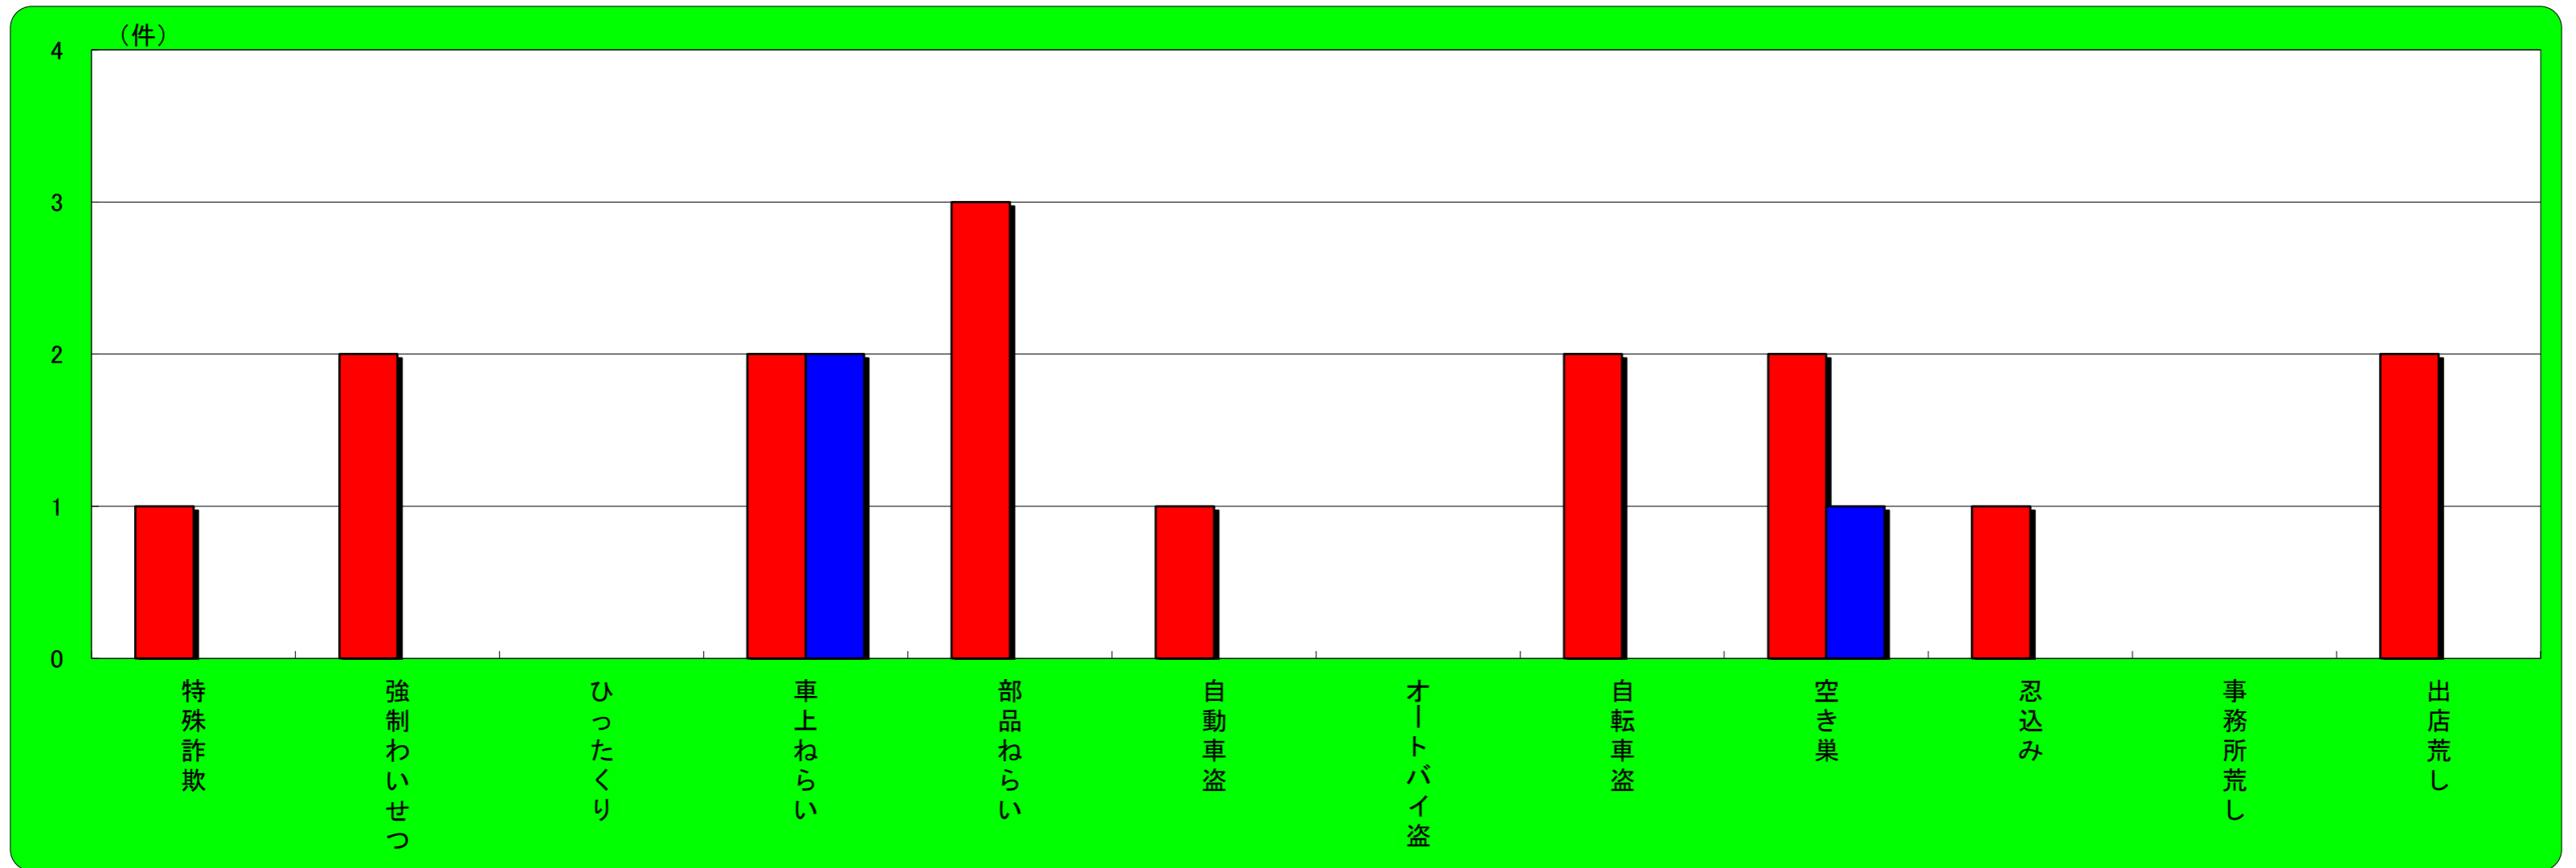

## 丹波篠山市 主な刑法犯認知状況

この表は、丹波篠山市で発生し、認知した事件を集約しています。

	刑法犯総数	特殊詐欺	強制わいせつ	ひったくり	車上ねらい	部品ねらい	自動車盗	オートバイ盗	自転車盗	空き巣	忍込み	事務所荒し	出店荒し
令和5年4月末	62	1	2	0	2	3	1	0	2	2	1	0	2
令和4年4月末	11	0	0	0	2	0	0	0	0	1	0	0	0
増 減	51	1	2	0	0	3	1	0	2	1	1	0	2