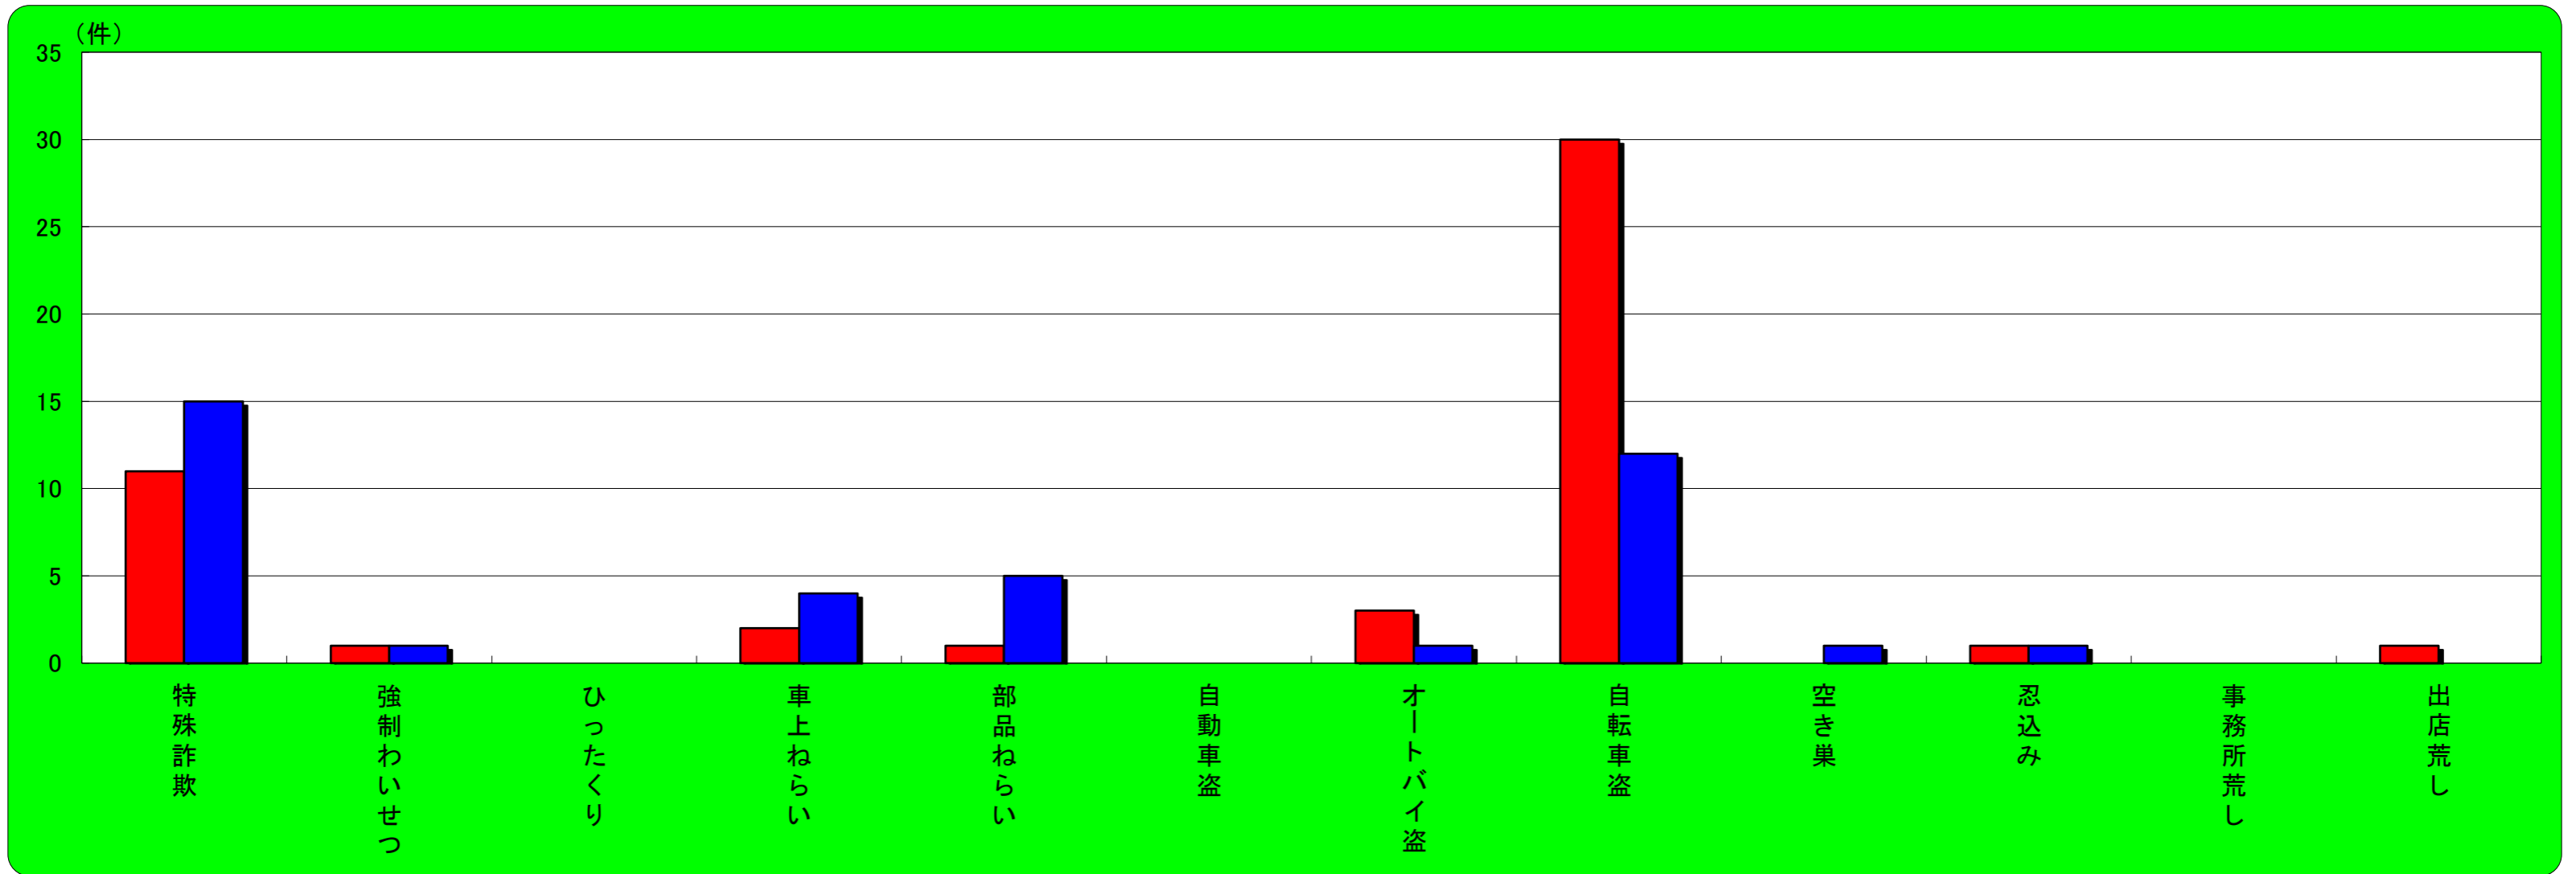

## 芦屋市 主な刑法犯認知状況

この表は、芦屋市で発生し、認知した事件を集約しています。

	刑法犯総数	特殊詐欺	強制わいせつ	ひったくり	車上ねらい	部品ねらい	自動車盗	オートバイ盗	自転車盗	空き巣	忍込み	事務所荒し	出店荒し
令和5年4月末	140	11	1	0	2	1	0	3	30	0	1	0	1
令和4年4月末	131	15	1	0	4	5	0	1	12	1	1	0	0
増 減	9	-4	0	0	-2	-4	0	2	18	-1	0	0	1

## 西宮市 主な刑法犯認知状況

この表は、西宮市で発生し、認知した事件を集約しています。

	刑法犯総数	特殊詐欺	強制わいせつ	ひったくり	車上ねらい	部品ねらい	自動車盗	オートバイ盗	自転車盗	空き巣	忍込み	事務所荒し	出店荒し
令和5年4月末	901	45	6	0	34	14	8	15	282	12	0	3	3
令和4年4月末	696	29	8	1	23	16	3	13	198	5	0	2	1
増 減	205	16	-2	-1	11	-2	5	2	84	7	0	1	2

## 尼崎市 主な刑法犯認知状況

この表は、尼崎市で発生し、認知した事件を集約しています。

	刑法犯総数	特殊詐欺	強制わいせつ	ひったくり	車上ねらい	部品ねらい	自動車盗	オートバイ盗	自転車盗	空き巣	忍込み	事務所荒し	出店荒し
令和5年4月末	1545	23	10	0	116	48	11	19	412	17	4	9	7
令和4年4月末	1187	25	11	7	72	30	9	26	289	14	4	0	0
増 減	358	-2	-1	-7	44	18	2	-7	123	3	0	9	7