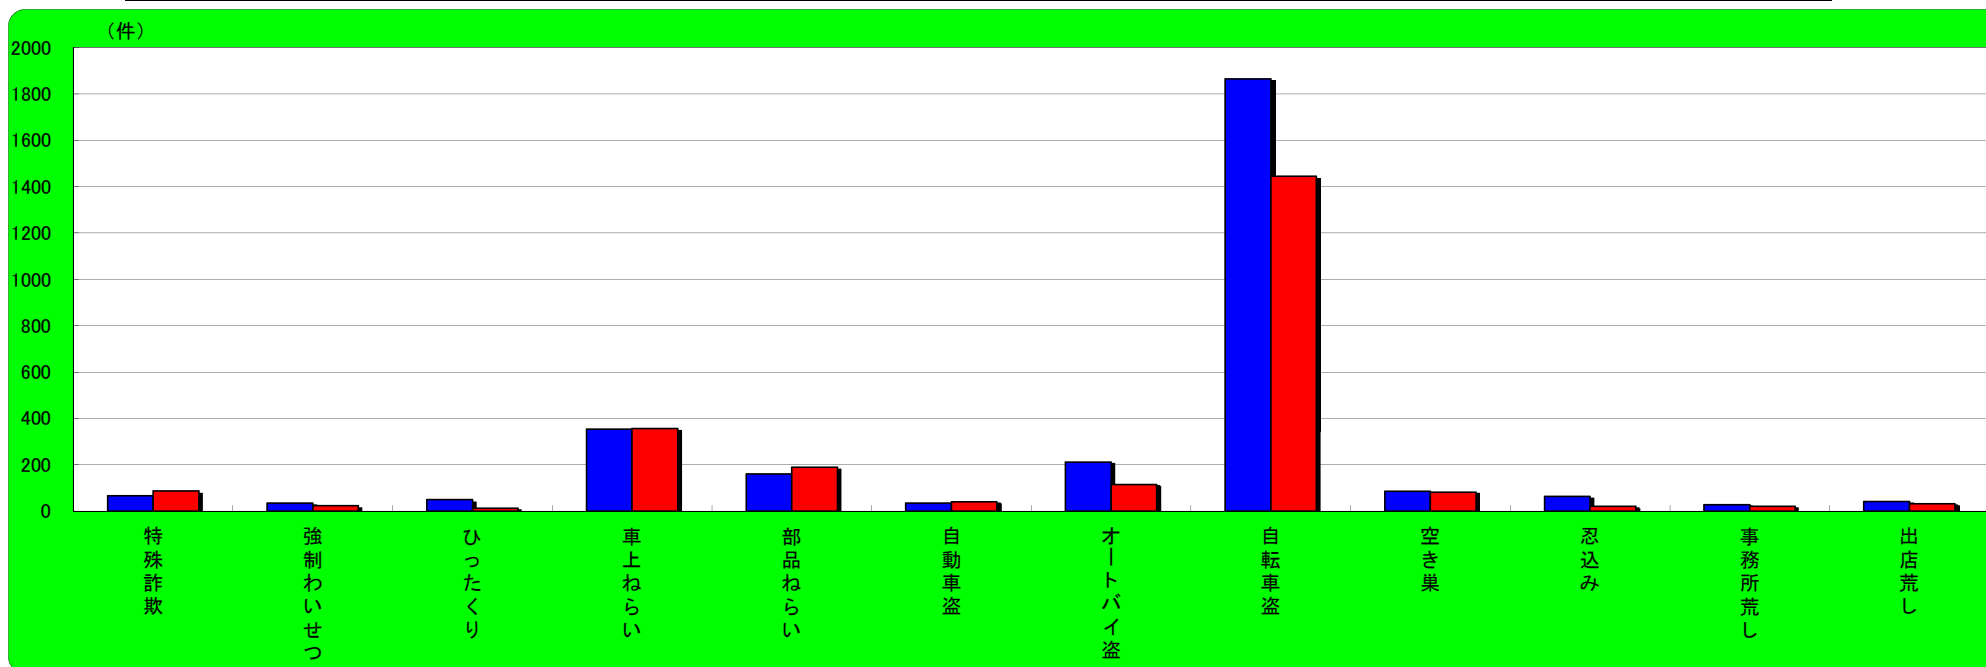

芦屋市 主な刑法犯認知状況

	刑法犯総数	特殊詐欺	強制わいせつ	ひったくり	車上ねらい	部品ねらい	自動車盗	オートバイ盗	自転車盗	空き巣	忍込み	事務所荒し	出店荒し
平成29年10月末	510	14	2	6	36	21	1	7	126	8	4	1	4
平成30年10月末	475	18	3	2	34	16	1	7	95	12	7	0	1
増 減	-35	4	1	-4	-2	-5	0	0	-31	4	3	-1	-3

西宮市 主な刑法犯認知状況

	刑法犯総数	特殊詐欺	強制わいせつ	ひったくり	車上ねらい	部品ねらい	自動車盗	オートバイ盗	自転車盗	空き巣	忍込み	事務所荒し	出店荒し
平成29年10月末	3754	55	27	19	229	108	15	141	1192	41	10	17	51
平成30年10月末	3207	52	22	2	244	79	9	98	1004	45	17	15	16
増 減	-547	-3	-5	-17	15	-29	-6	-43	-188	4	7	-2	-35

尼崎市 主な刑法犯認知状況

	刑法犯総数	特殊詐欺	強制わいせつ	ひったくり	車上ねらい	部品ねらい	自動車盗	オートバイ盗	自転車盗	空き巣	忍込み	事務所荒し	出店荒し
平成29年10月末	5428	66	35	50	354	161	34	211	1865	86	63	28	41
平成30年10月末	4774	87	24	12	357	190	40	115	1445	81	21	21	32
増 減	-654	21	-11	-38	3	29	6	-96	-420	-5	-42	-7	-9