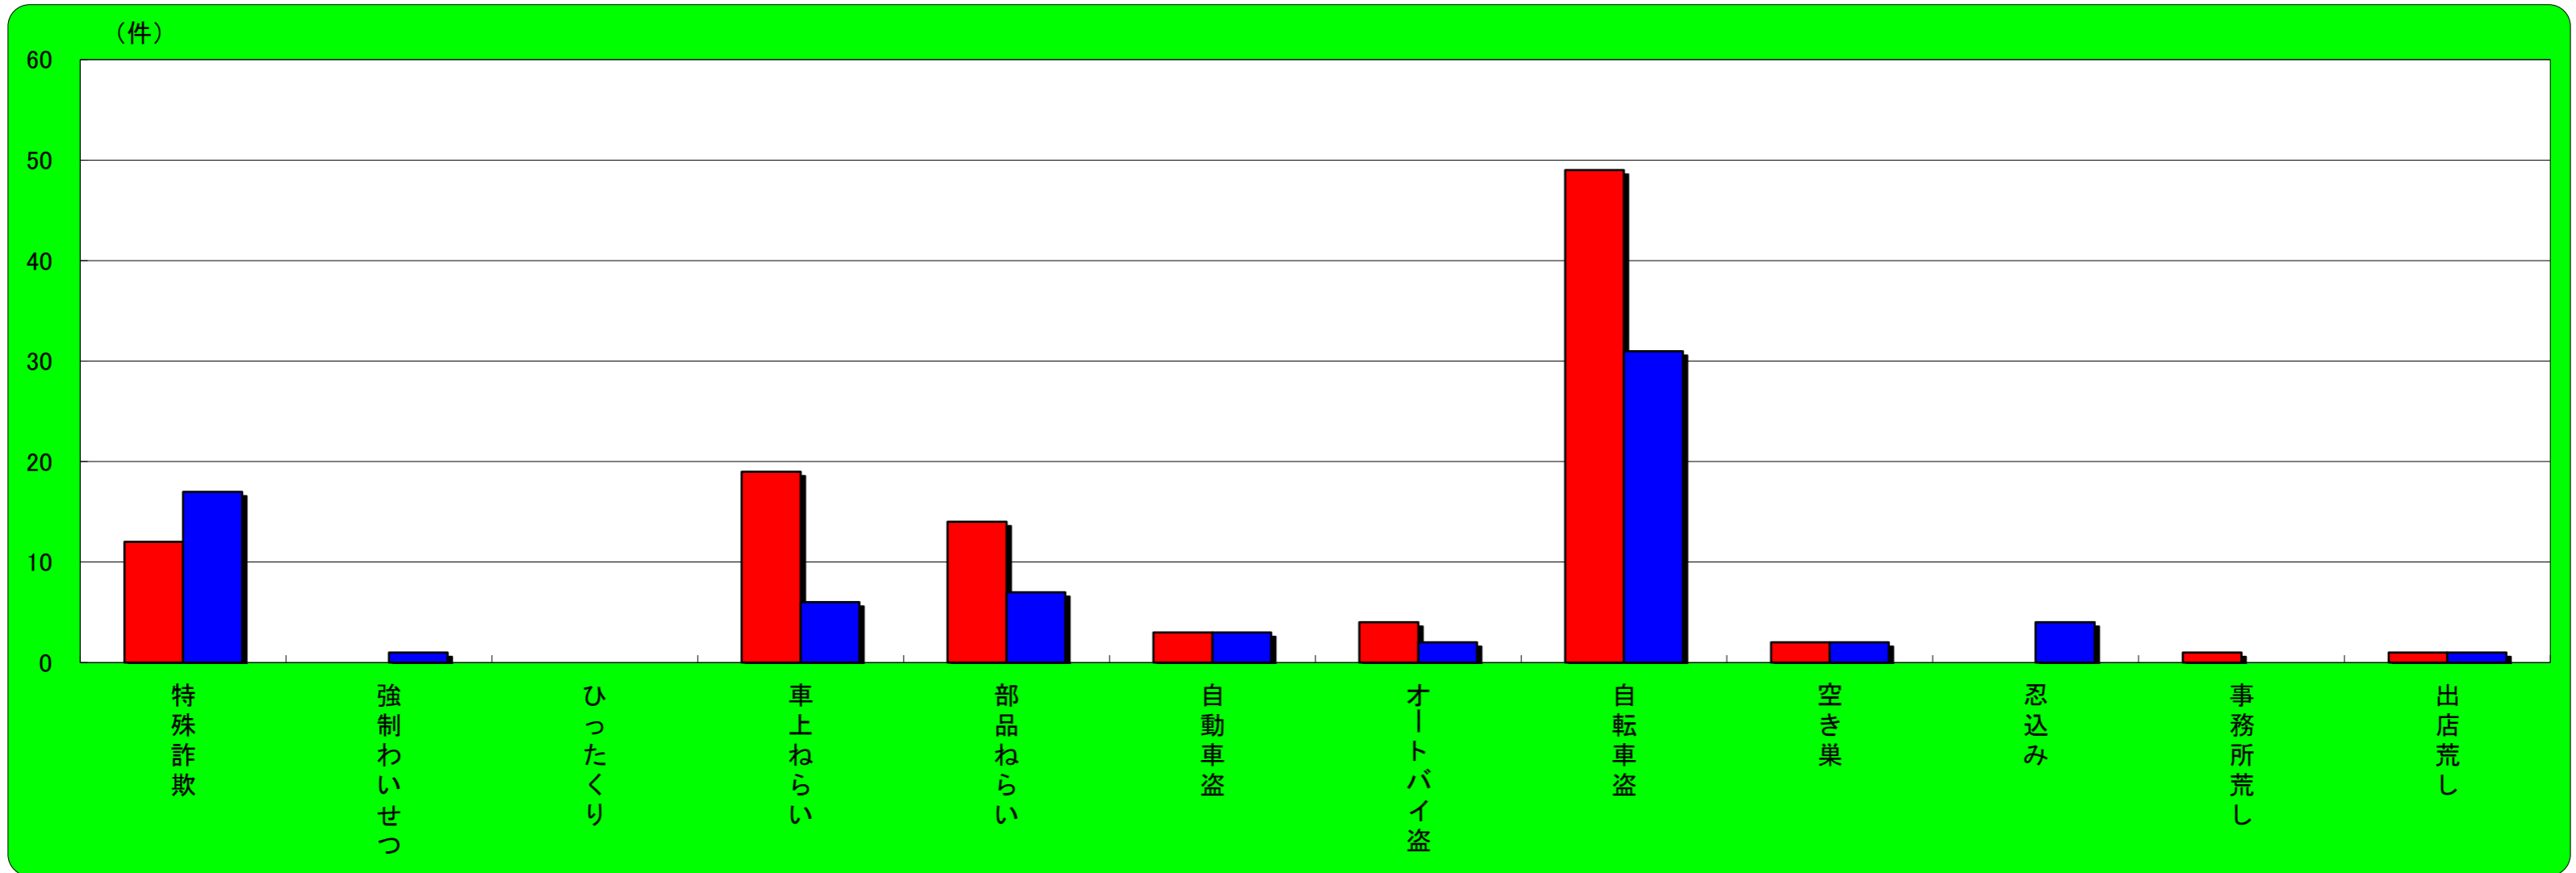

## 猪名川町 主な刑法犯認知状況

この表は、猪名川町で発生し、認知した事件を集約しています。

	刑法犯総数	特殊詐欺	強制わいせつ	ひったくり	車上ねらい	部品ねらい	自動車盗	オートバイ盗	自転車盗	空き巣	忍込み	事務所荒し	出店荒し
令和5年4月末	21	0	0	0	1	0	1	0	2	0	0	2	0
令和4年4月末	31	1	0	0	0	0	0	0	4	2	0	0	0
増 減	-10	-1	0	0	1	0	1	0	-2	-2	0	2	0

## 宝塚市 主な刑法犯認知状況

この表は、宝塚市で発生し、認知した事件を集約しています。

	刑法犯総数	特殊詐欺	強制わいせつ	ひったくり	車上ねらい	部品ねらい	自動車盗	オートバイ盗	自転車盗	空き巣	忍込み	事務所荒し	出店荒し
令和5年4月末	267	12	0	0	19	14	3	4	49	2	0	1	1
令和4年4月末	248	17	1	0	6	7	3	2	31	2	4	0	1
増 減	19	-5	-1	0	13	7	0	2	18	0	-4	1	0