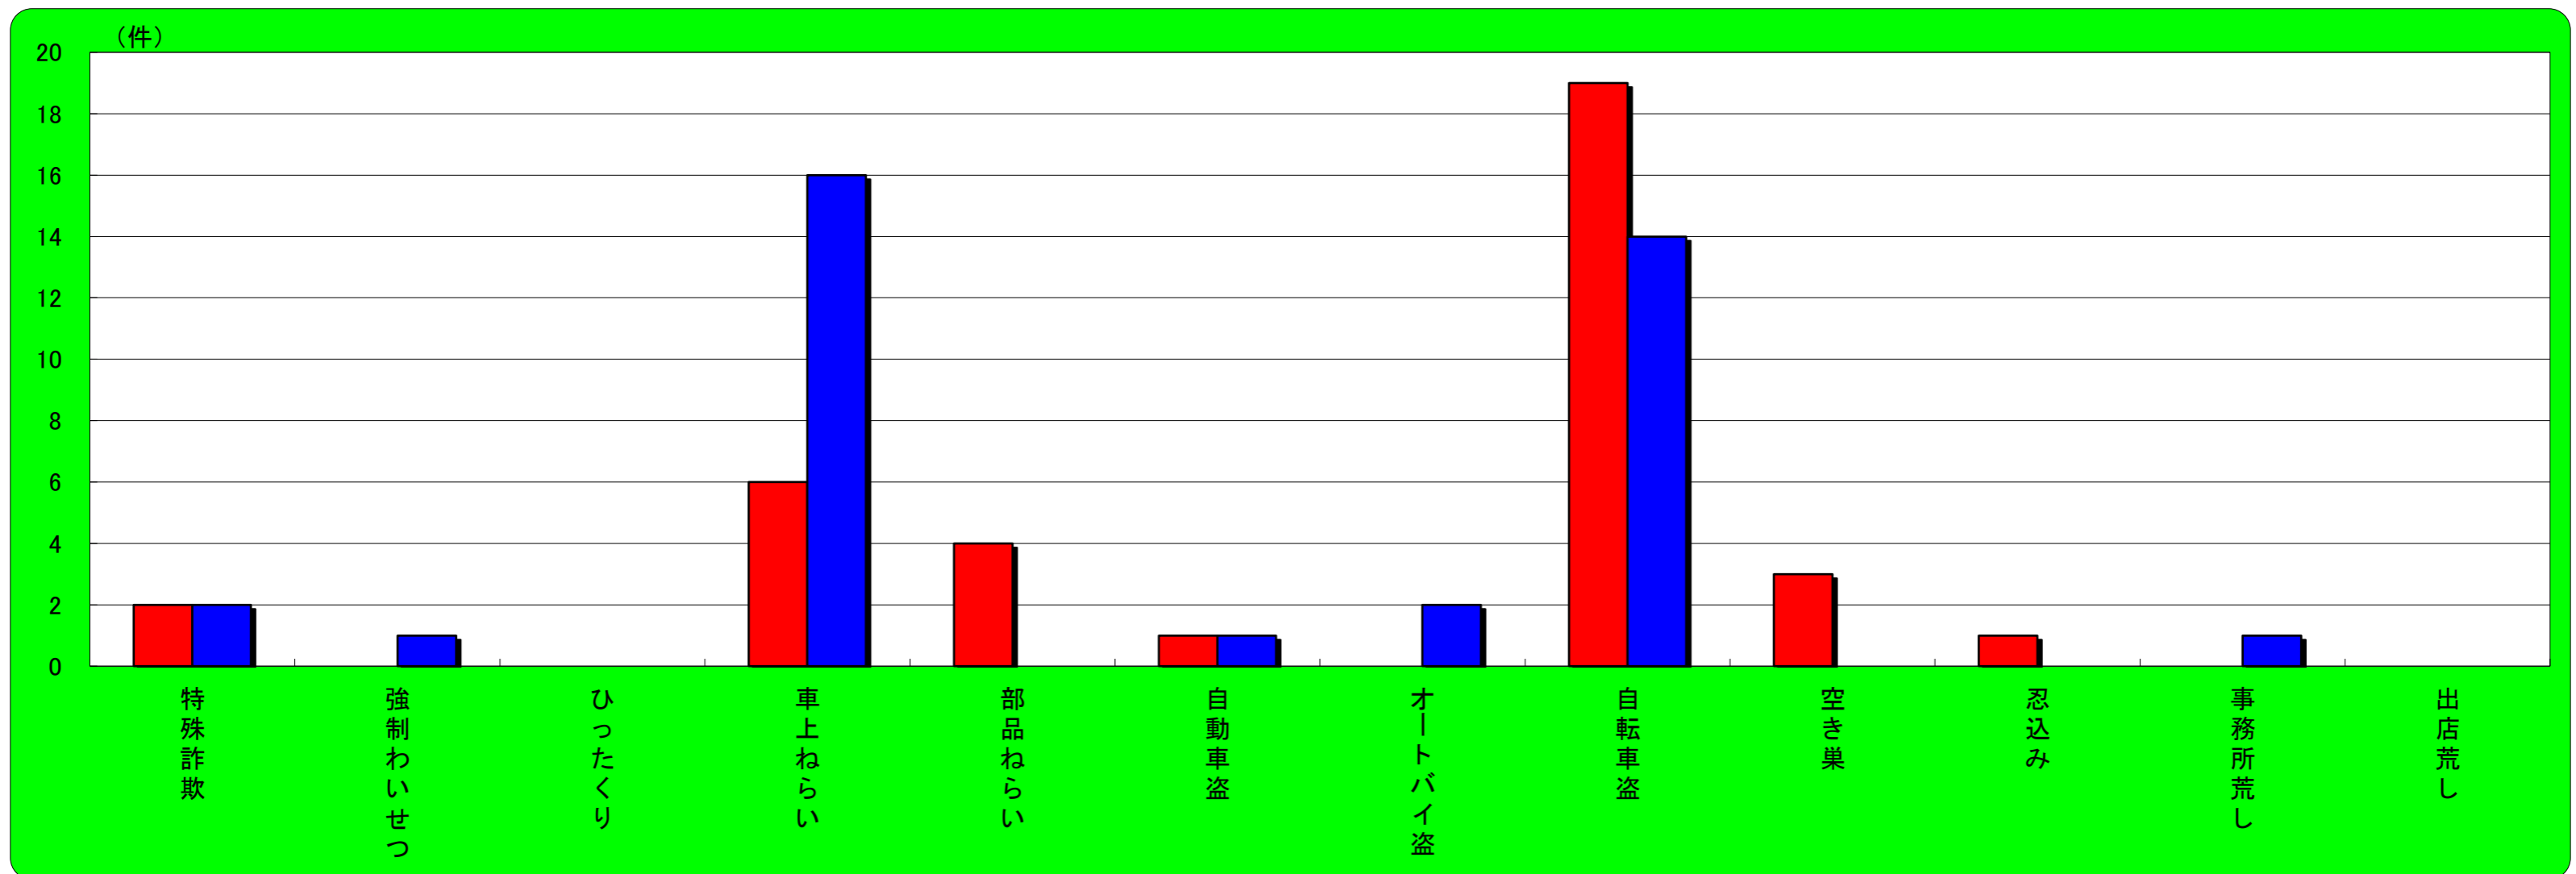

三田市 主な刑法犯認知状況

この表は、三田市で発生し、認知した事件を集約しています。

	刑法犯総数	特殊詐欺	強制わいせつ	ひったくり	車上ねらい	部品ねらい	自動車盗	オートバイ盗	自転車盗	空き巣	忍込み	事務所荒し	出店荒し
令和5年4月末	136	2	0	0	6	4	1	0	19	3	1	0	0
令和4年4月末	107	2	1	0	16	0	1	2	14	0	0	1	0
増 減	29	0	-1	0	-10	4	0	-2	5	3	1	-1	0