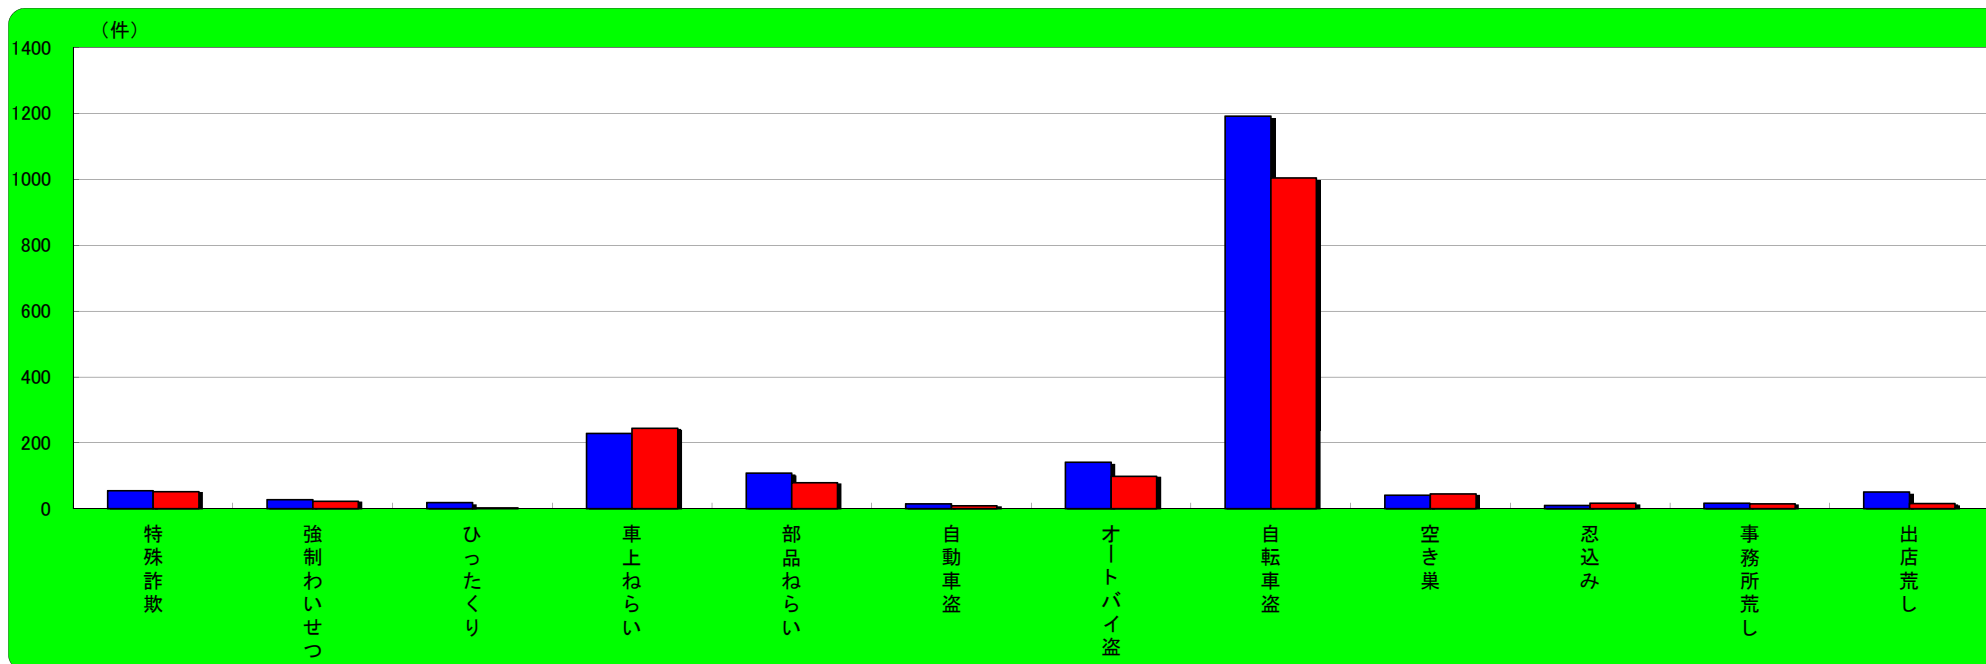

芦屋市 主な刑法犯認知状況

	刑法犯総数	特殊詐欺	強制わいせつ	ひったくり	車上ねらい	部品ねらい	自動車盗	オートバイ盗	自転車盗	空き巣	忍込み	事務所荒し	出店荒し
平成29年10月末	510	14	2	6	36	21	1	7	126	8	4	1	4
平成30年10月末	475	18	3	2	34	16	1	7	95	12	7	0	1
増 減	-35	4	1	-4	-2	-5	0	0	-31	4	3	-1	-3

西宮市 主な刑法犯認知状況

	刑法犯総数	特殊詐欺	強制わいせつ	ひったくり	車上ねらい	部品ねらい	自動車盗	オートバイ盗	自転車盗	空き巣	忍込み	事務所荒し	出店荒し
平成29年10月末	3754	55	27	19	229	108	15	141	1192	41	10	17	51
平成30年10月末	3207	52	22	2	244	79	9	98	1004	45	17	15	16
増 減	-547	-3	-5	-17	15	-29	-6	-43	-188	4	7	-2	-35

尼崎市 主な刑法犯認知状況

	刑法犯総数	特殊詐欺	強制わいせつ	ひったくり	車上ねらい	部品ねらい	自動車盗	オートバイ盗	自転車盗	空き巣	忍込み	事務所荒し	出店荒し
平成29年10月末	5428	66	35	50	354	161	34	211	1865	86	63	28	41
平成30年10月末	4774	87	24	12	357	190	40	115	1445	81	21	21	32
増 減	-654	21	-11	-38	3	29	6	-96	-420	-5	-42	-7	-9