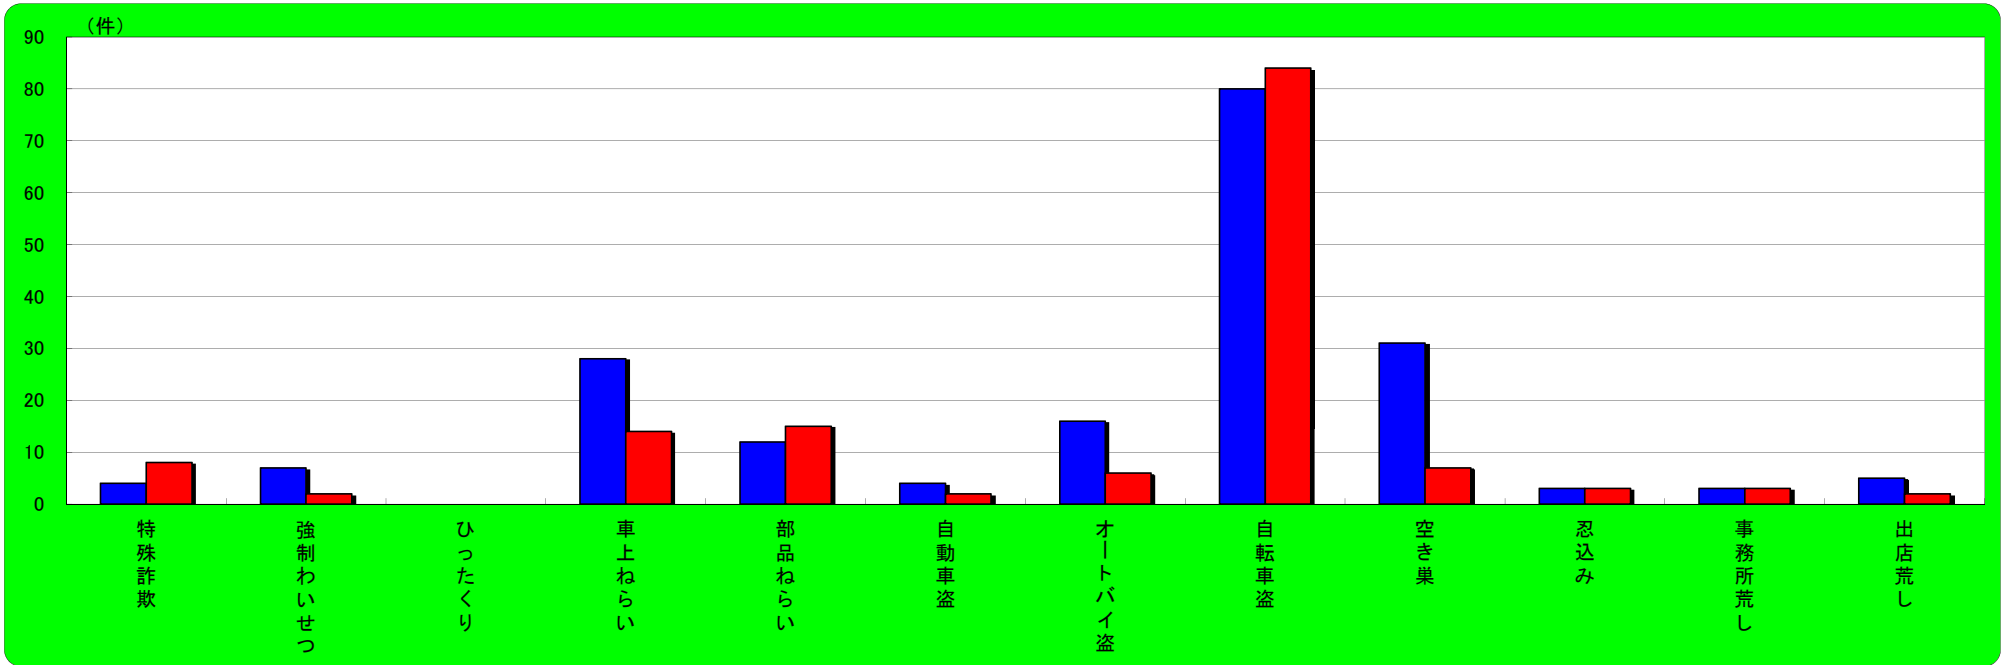

三田市 主な刑法犯認知状況

		刑法犯総数	特殊詐欺	強制わいせつ	ひったくり	車上ねらい	部品ねらい	自動車盗	オートバイ盗	自転車盗	空き巣	忍込み	事務所荒し	出店荒し
	平成29年10月末	461	4	7	0	28	12	4	16	80	31	3	3	5
	平成30年10月末	410	8	2	0	14	15	2	6	84	7	3	3	2
	増 減	-51	4	-5	0	-14	3	-2	-10	4	-24	0	0	-3