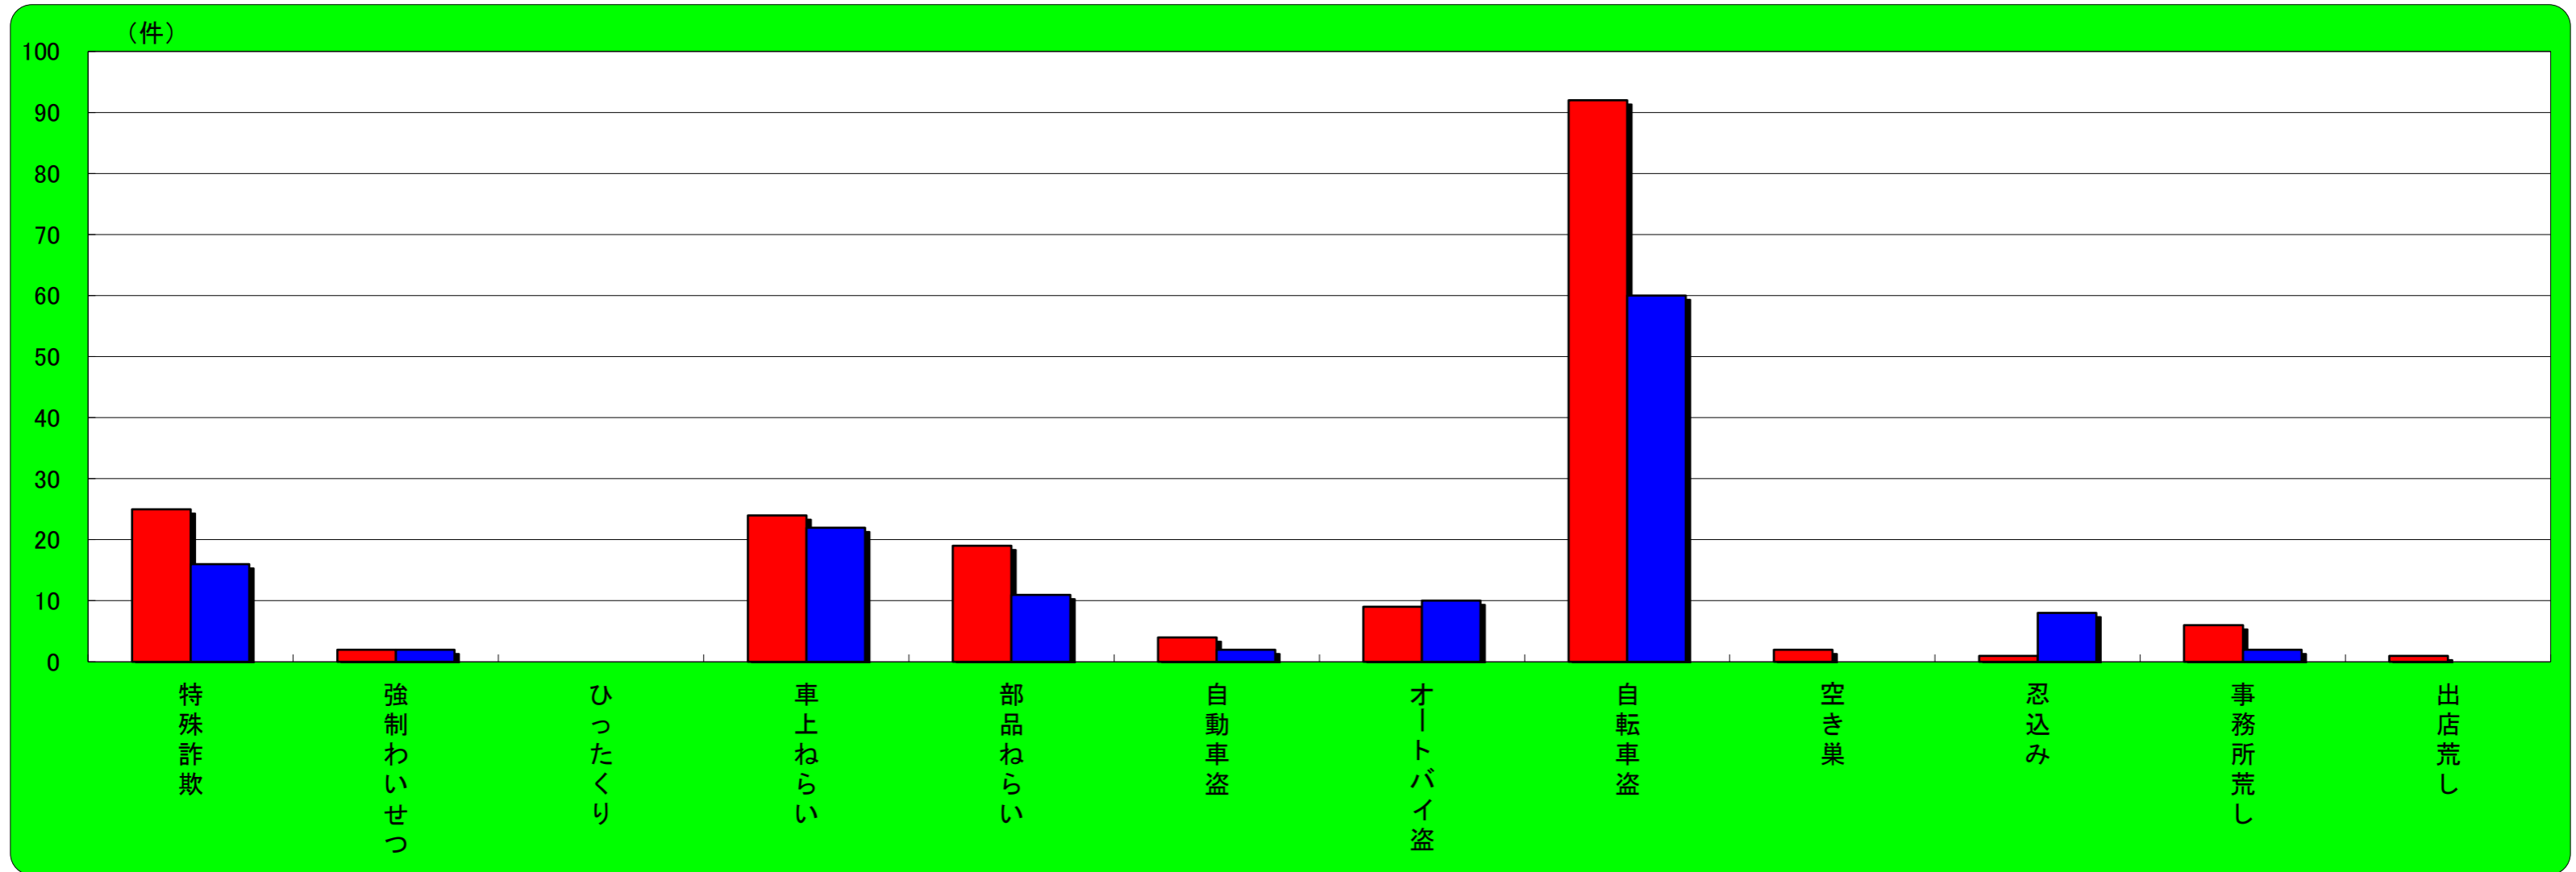

## 西宮市 主な刑法犯認知状況

この表は、西宮市で発生し、認知した事件を集約しています。

	刑法犯総数	特殊詐欺	強制わいせつ	ひったくり	車上ねらい	部品ねらい	自動車盗	オートバイ盗	自転車盗	空き巣	忍込み	事務所荒し	出店荒し
令和5年4月末	901	45	6	0	34	14	8	15	282	12	0	3	3
令和4年4月末	696	29	8	1	23	16	3	13	198	5	0	2	1
増 減	205	16	-2	-1	11	-2	5	2	84	7	0	1	2

## 尼崎市 主な刑法犯認知状況

この表は、尼崎市で発生し、認知した事件を集約しています。

	刑法犯総数	特殊詐欺	強制わいせつ	ひったくり	車上ねらい	部品ねらい	自動車盗	オートバイ盗	自転車盗	空き巣	忍込み	事務所荒し	出店荒し
令和5年4月末	1545	23	10	0	116	48	11	19	412	17	4	9	7
令和4年4月末	1187	25	11	7	72	30	9	26	289	14	4	0	0
増 減	358	-2	-1	-7	44	18	2	-7	123	3	0	9	7

## 伊丹市 主な刑法犯認知状況

この表は、伊丹市で発生し、認知した事件を集約しています。

	刑法犯総数	特殊詐欺	強制わいせつ	ひったくり	車上ねらい	部品ねらい	自動車盗	オートバイ盗	自転車盗	空き巣	忍込み	事務所荒し	出店荒し
令和5年4月末	441	25	2	0	24	19	4	9	92	2	1	6	1
令和4年4月末	368	16	2	0	22	11	2	10	60	0	8	2	0
増 減	73	9	0	0	2	8	2	-1	32	2	-7	4	1