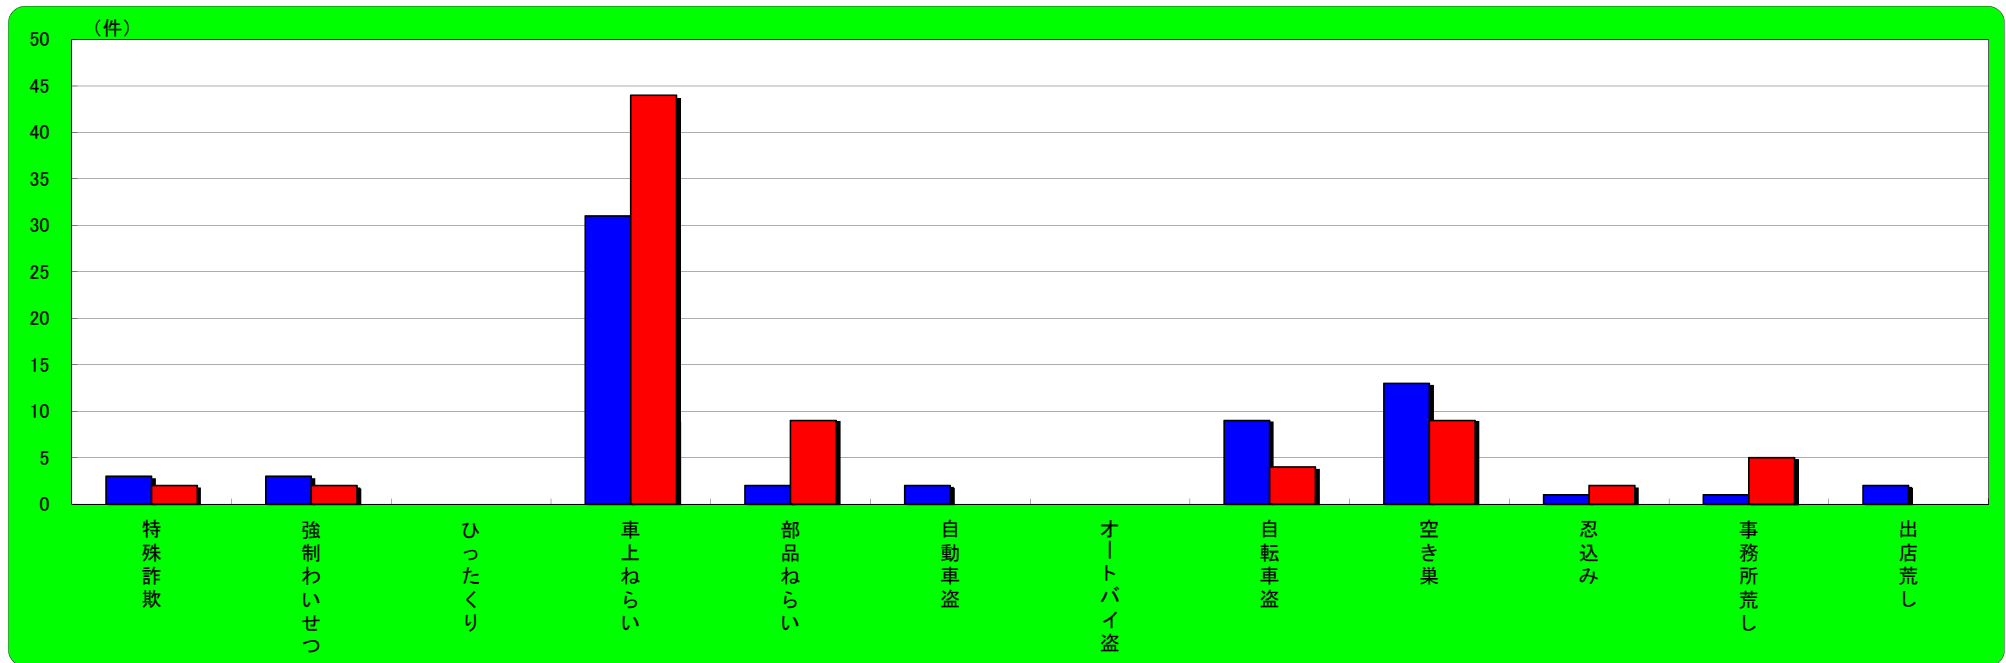

篠山市 主な刑法犯認知状況

	刑法犯総数	特殊詐欺	強制わいせつ	ひったくり	車上ねらい	部品ねらい	自動車盗	オートバイ盗	自転車盗	空き巣	忍込み	事務所荒し	出店荒し
平成29年10月末	198	3	3	0	31	2	2	0	9	13	1	1	2
平成30年10月末	195	2	2	0	44	9	0	0	4	9	2	5	0
増 減	-3	-1	-1	0	13	7	-2	0	-5	-4	1	4	-2