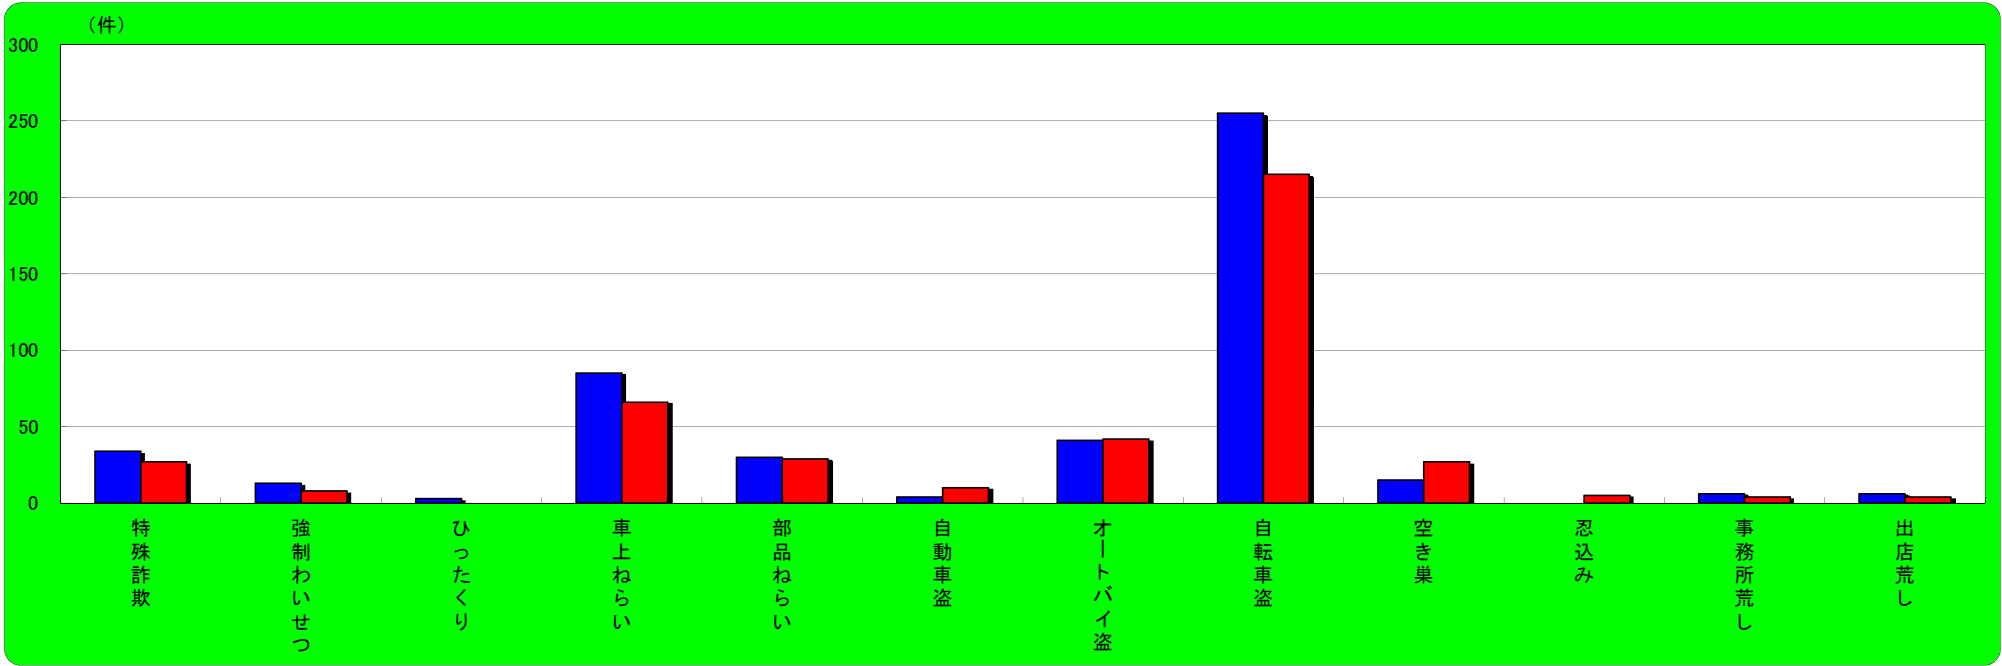

宝塚市 主な刑法犯認知状況

		刑法犯総数	特殊詐欺	強制わいせつ	ひったくり	車上ねらい	部品ねらい	自動車盗	オートバイ盗	自転車盗	空き巣	忍込み	事務所荒し	出店荒し
	平成29年10月末	1117	34	13	3	85	30	4	41	255	15	0	6	6
	平成30年10月末	974	27	8	0	66	29	10	42	215	27	5	4	4
	増 減	-143	-7	-5	-3	-19	-1	6	1	-40	12	5	-2	-2