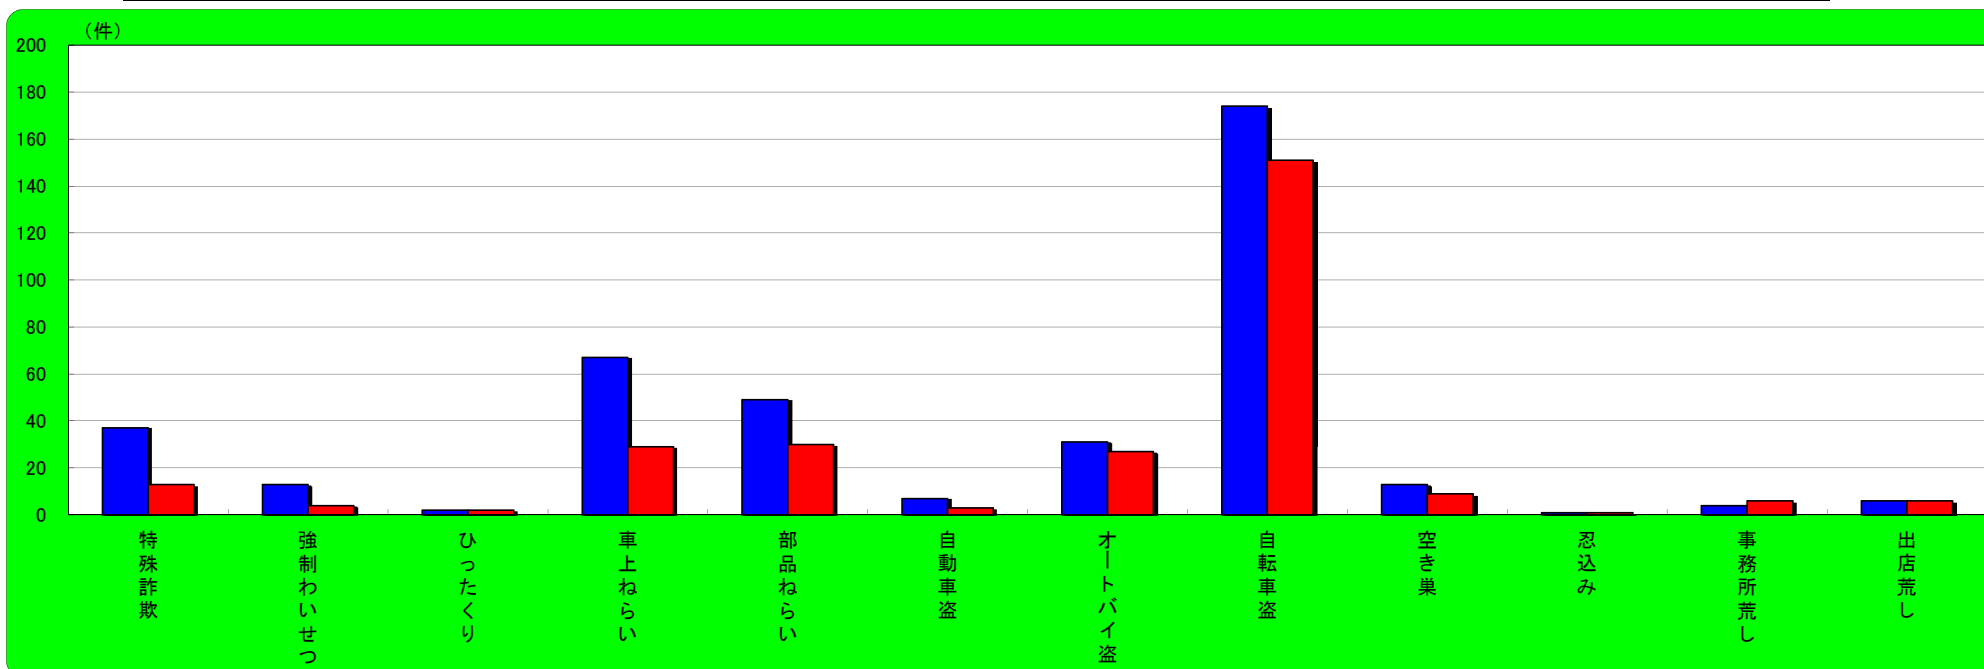

川西市 主な刑法犯認知状況

	刑法犯総数	特殊詐欺	強制わいせつ	ひったくり	車上ねらい	部品ねらい	自動車盗	オートバイ盗	自転車盗	空き巣	忍込み	事務所荒し	出店荒し
平成29年10月末	976	37	13	2	67	49	7	31	174	13	1	4	6
平成30年10月末	829	13	4	2	29	30	3	27	151	9	1	6	6
増 減	-147	-24	-9	0	-38	-19	-4	-4	-23	-4	0	2	0