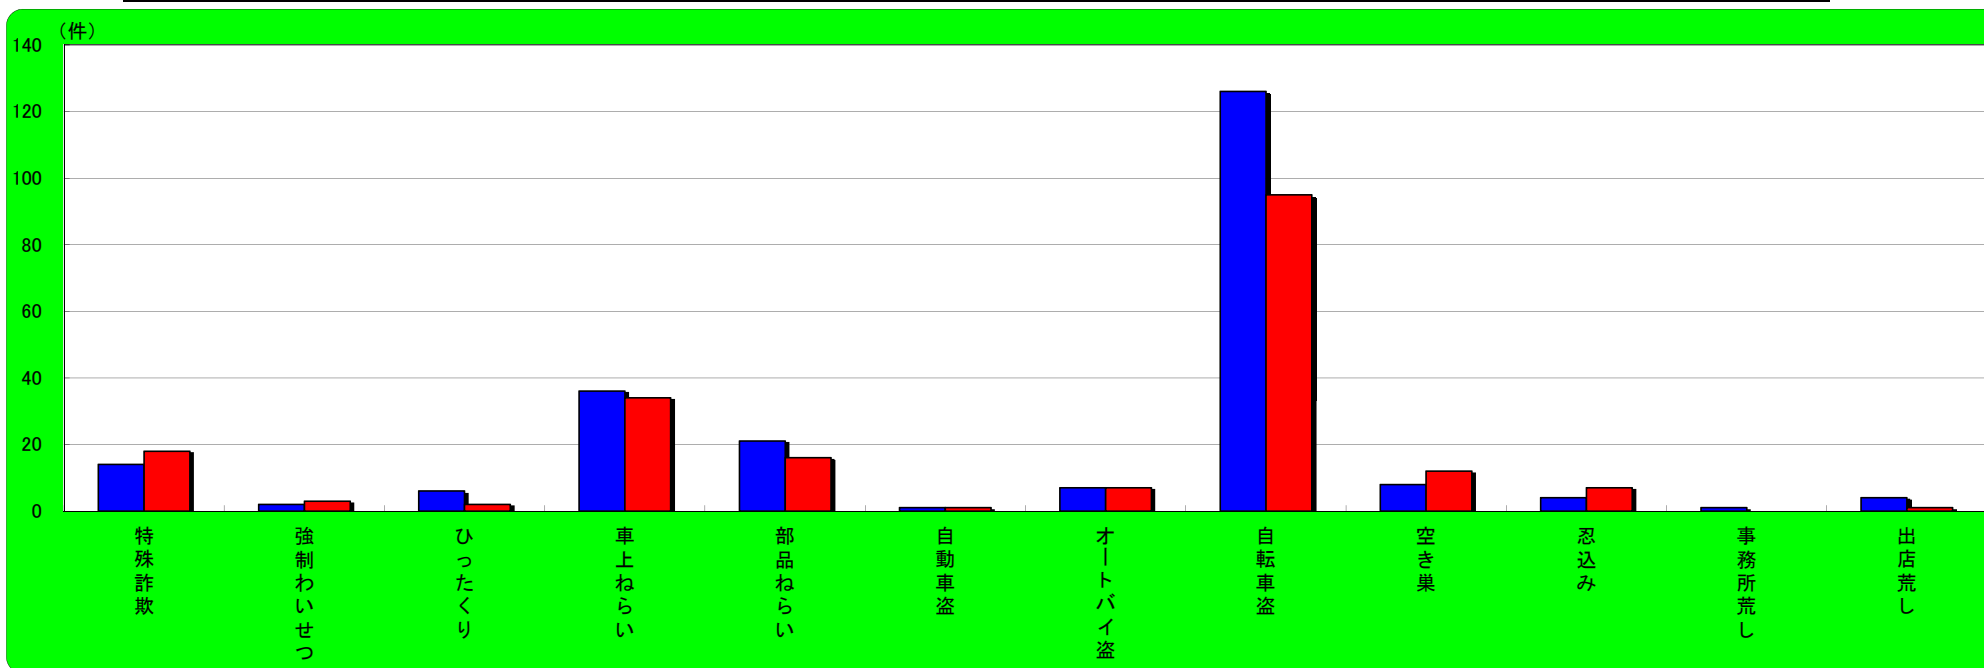

芦屋市 主な刑法犯認知状況

	刑法犯総数	特殊詐欺	強制わいせつ	ひったくり	車上ねらい	部品ねらい	自動車盗	オートバイ盗	自転車盗	空き巣	忍込み	事務所荒し	出店荒し
平成29年10月末	510	14	2	6	36	21	1	7	126	8	4	1	4
平成30年10月末	475	18	3	2	34	16	1	7	95	12	7	0	1
増 減	-35	4	1	-4	-2	-5	0	0	-31	4	3	-1	-3

西宮市 主な刑法犯認知状況

	刑法犯総数	特殊詐欺	強制わいせつ	ひったくり	車上ねらい	部品ねらい	自動車盗	オートバイ盗	自転車盗	空き巣	忍込み	事務所荒し	出店荒し
平成29年10月末	3754	55	27	19	229	108	15	141	1192	41	10	17	51
平成30年10月末	3207	52	22	2	244	79	9	98	1004	45	17	15	16
増 減	-547	-3	-5	-17	15	-29	-6	-43	-188	4	7	-2	-35

尼崎市 主な刑法犯認知状況

	刑法犯総数	特殊詐欺	強制わいせつ	ひったくり	車上ねらい	部品ねらい	自動車盗	オートバイ盗	自転車盗	空き巣	忍込み	事務所荒し	出店荒し
平成29年10月末	5428	66	35	50	354	161	34	211	1865	86	63	28	41
平成30年10月末	4774	87	24	12	357	190	40	115	1445	81	21	21	32
増 減	-654	21	-11	-38	3	29	6	-96	-420	-5	-42	-7	-9