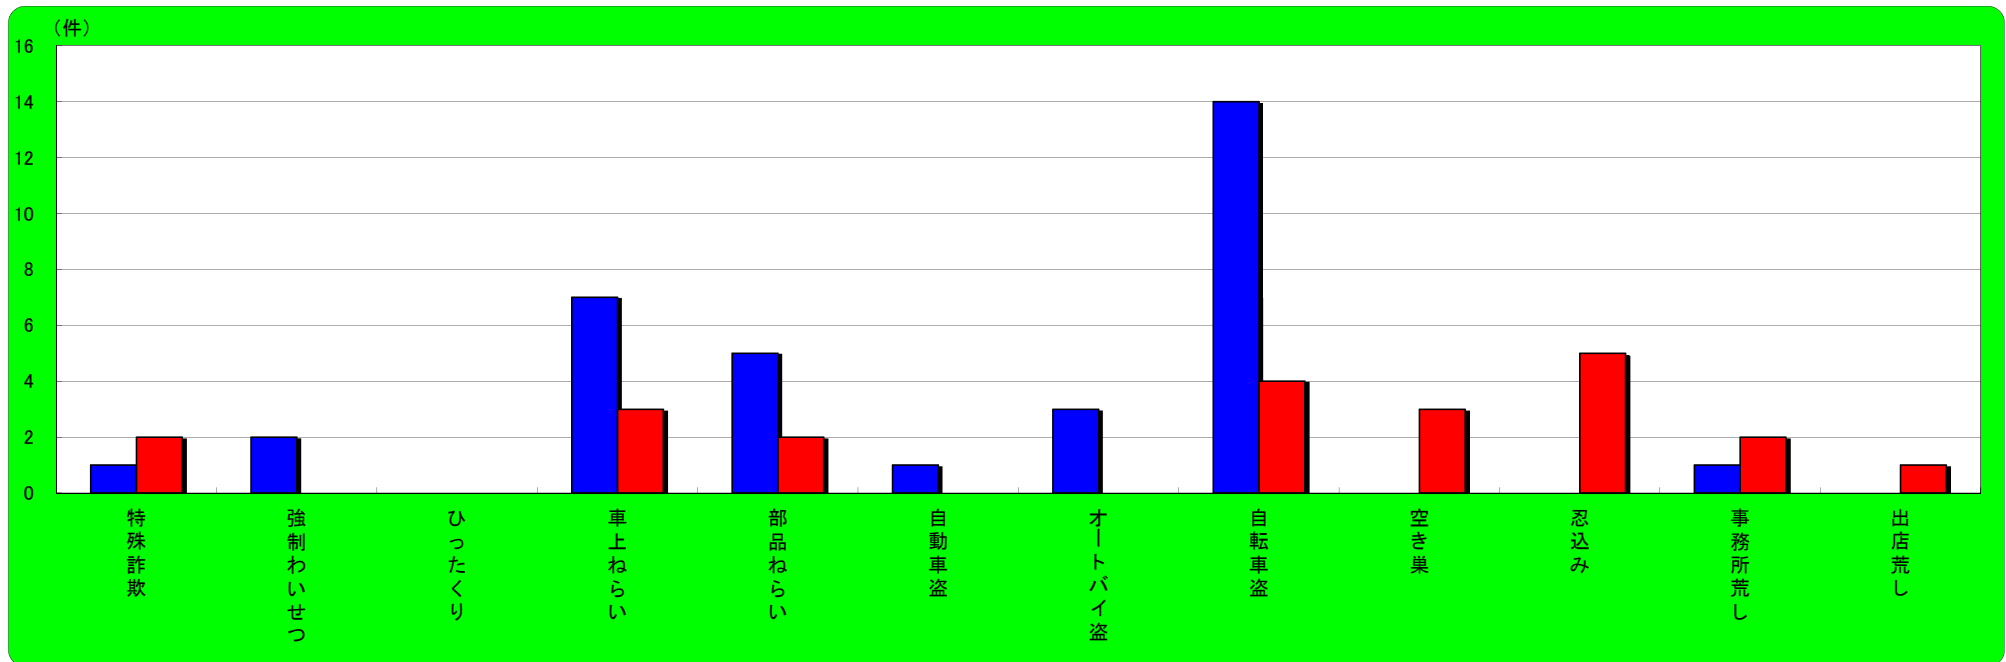

猪名川町 主な刑法犯認知状況

	刑法犯総数	特殊詐欺	強制わいせつ	ひったくり	車上ねらい	部品ねらい	自動車盗	オートバイ盗	自転車盗	空き巣	忍込み	事務所荒し	出店荒し
平成29年10月末	102	1	2	0	7	5	1	3	14	0	0	1	0
平成30年10月末	70	2	0	0	3	2	0	0	4	3	5	2	1
増 減	-32	1	-2	0	-4	-3	-1	-3	-10	3	5	1	1