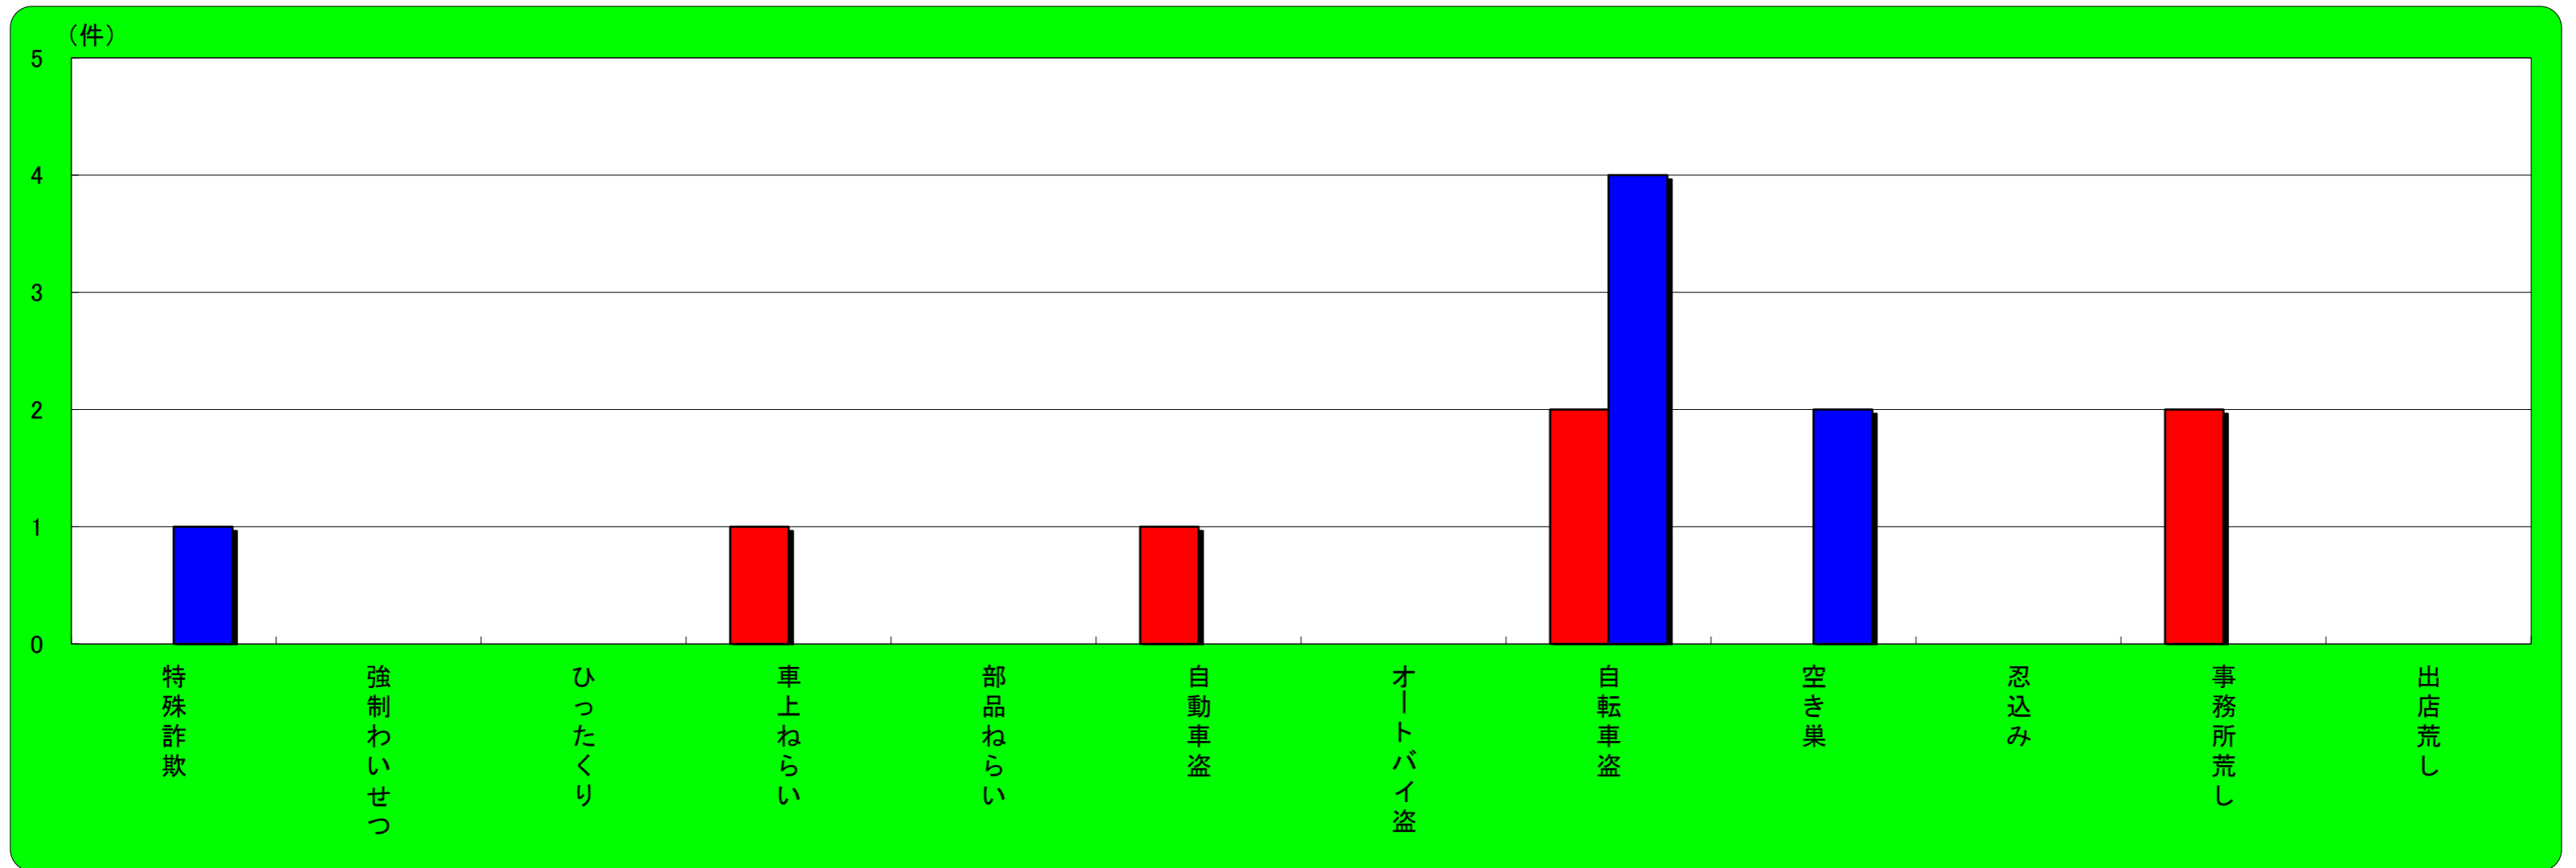

猪名川町 主な刑法犯認知状況

この表は、猪名川町で発生し、認知した事件を集約しています。

	刑法犯総数	特殊詐欺	強制わいせつ	ひったくり	車上ねらい	部品ねらい	自動車盗	オートバイ盗	自転車盗	空き巣	忍込み	事務所荒し	出店荒し
令和5年4月末	21	0	0	0	1	0	1	0	2	0	0	2	0
令和4年4月末	31	1	0	0	0	0	0	0	4	2	0	0	0
増 減	-10	-1	0	0	1	0	1	0	-2	-2	0	2	0