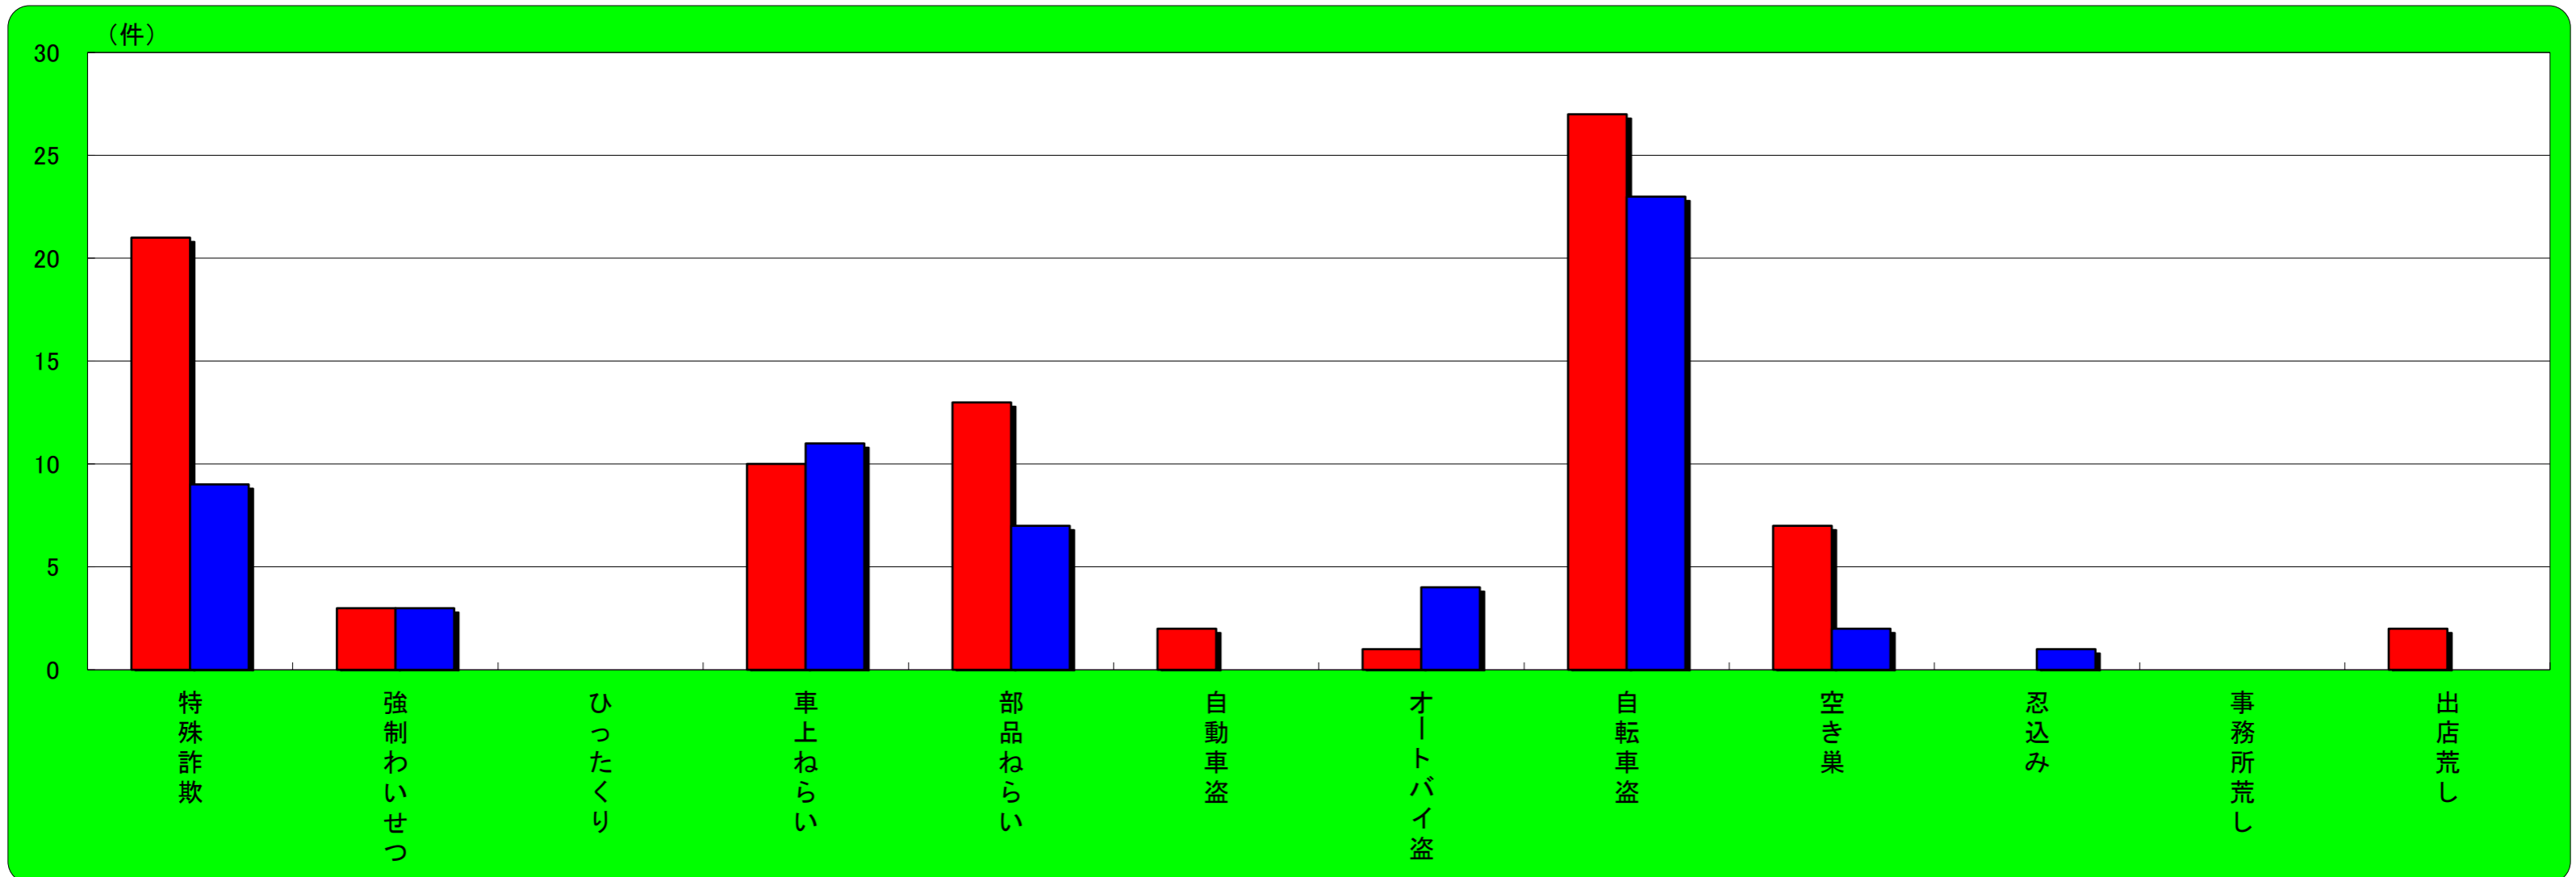

川西市 主な刑法犯認知状況

この表は、川西市で発生し、認知した事件を集約しています。

	刑法犯総数	特殊詐欺	強制わいせつ	ひったくり	車上ねらい	部品ねらい	自動車盗	オートバイ盗	自転車盗	空き巣	忍込み	事務所荒し	出店荒し
令和5年4月末	216	21	3	0	10	13	2	1	27	7	0	0	2
令和4年4月末	186	9	3	0	11	7	0	4	23	2	1	0	0
増 減	30	12	0	0	-1	6	2	-3	4	5	-1	0	2