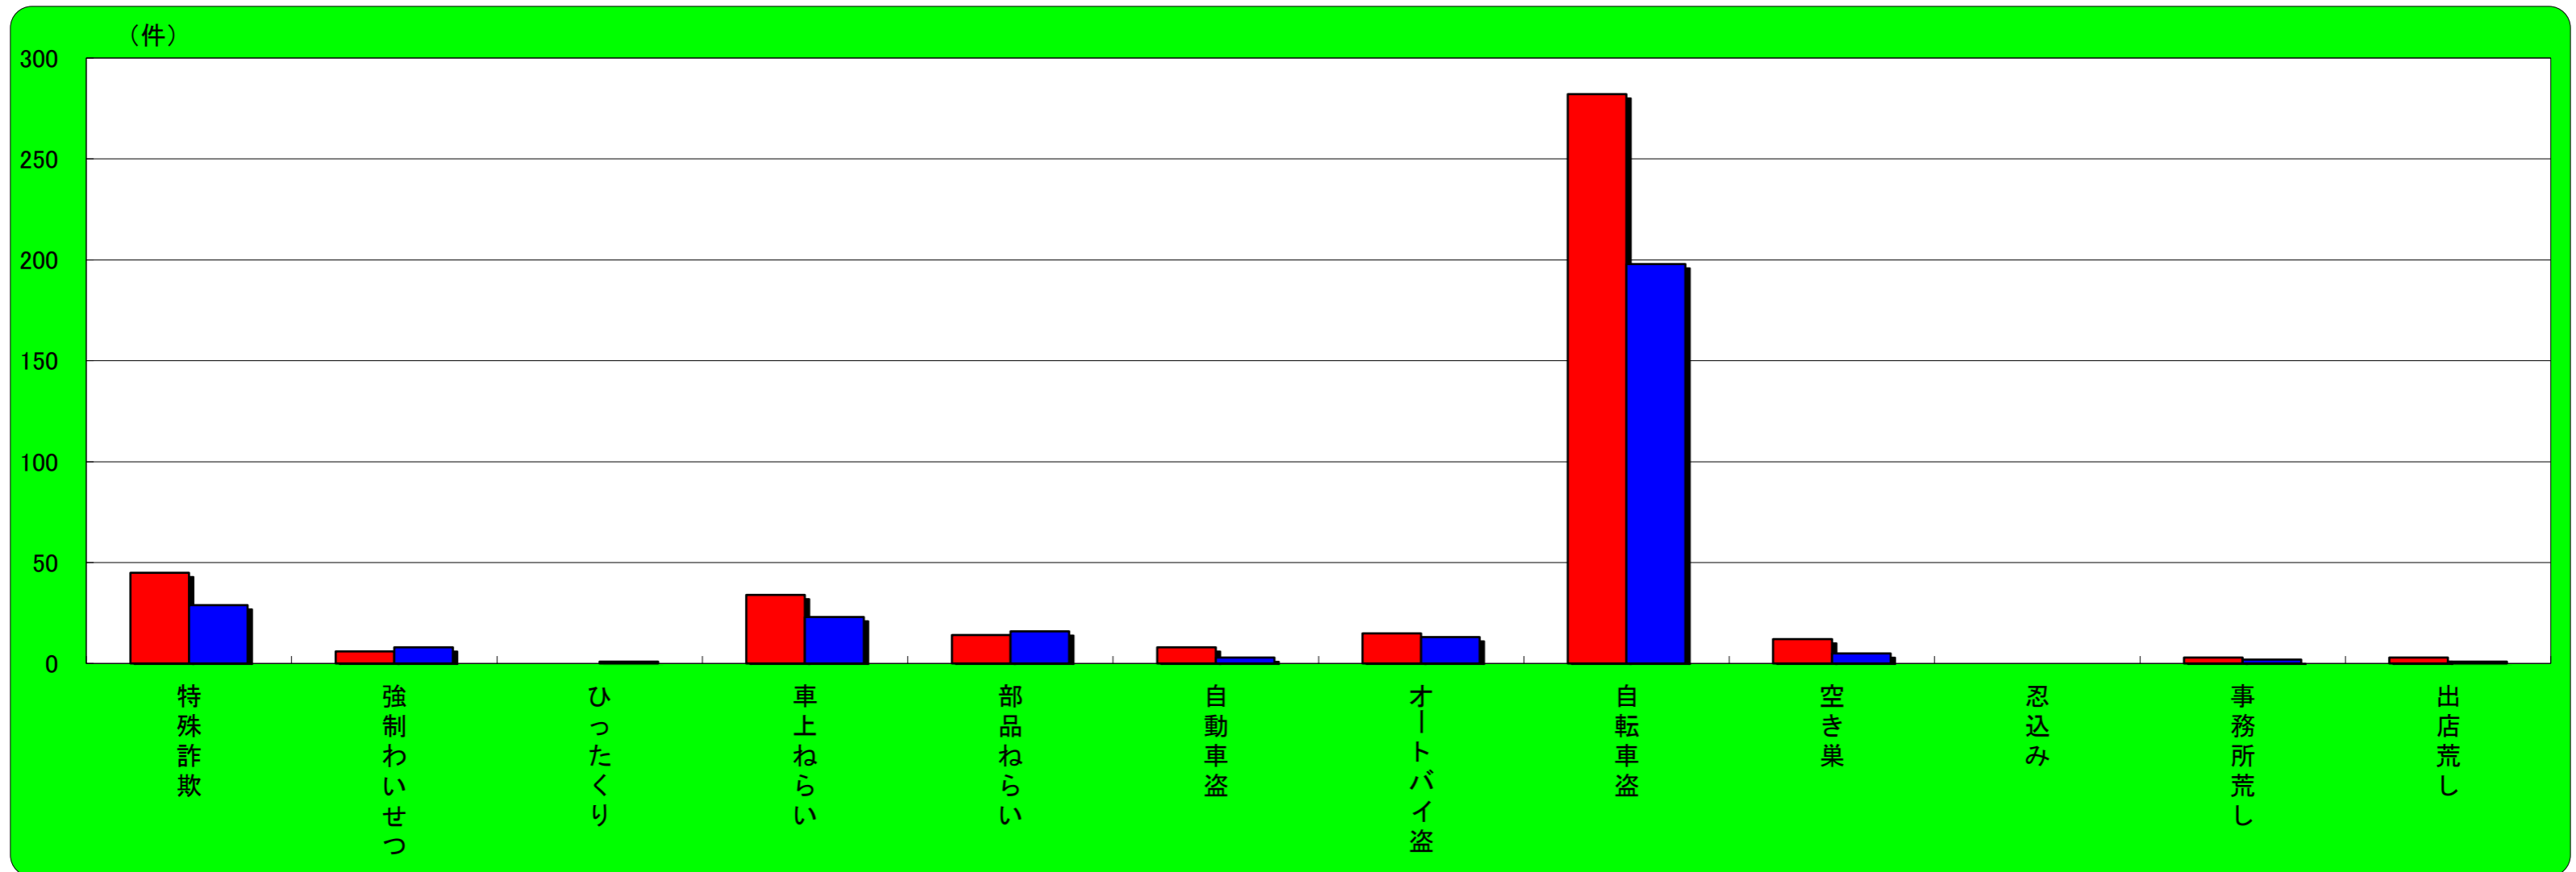

## 芦屋市 主な刑法犯認知状況

この表は、芦屋市で発生し、認知した事件を集約しています。

	刑法犯総数	特殊詐欺	強制わいせつ	ひったくり	車上ねらい	部品ねらい	自動車盗	オートバイ盗	自転車盗	空き巣	忍込み	事務所荒し	出店荒し
令和5年4月末	140	11	1	0	2	1	0	3	30	0	1	0	1
令和4年4月末	131	15	1	0	4	5	0	1	12	1	1	0	0
増 減	9	-4	0	0	-2	-4	0	2	18	-1	0	0	1

## 西宮市 主な刑法犯認知状況

この表は、西宮市で発生し、認知した事件を集約しています。

	刑法犯総数	特殊詐欺	強制わいせつ	ひったくり	車上ねらい	部品ねらい	自動車盗	オートバイ盗	自転車盗	空き巣	忍込み	事務所荒し	出店荒し
令和5年4月末	901	45	6	0	34	14	8	15	282	12	0	3	3
令和4年4月末	696	29	8	1	23	16	3	13	198	5	0	2	1
増 減	205	16	-2	-1	11	-2	5	2	84	7	0	1	2

## 尼崎市 主な刑法犯認知状況

この表は、尼崎市で発生し、認知した事件を集約しています。

	刑法犯総数	特殊詐欺	強制わいせつ	ひったくり	車上ねらい	部品ねらい	自動車盗	オートバイ盗	自転車盗	空き巣	忍込み	事務所荒し	出店荒し
令和5年4月末	1545	23	10	0	116	48	11	19	412	17	4	9	7
令和4年4月末	1187	25	11	7	72	30	9	26	289	14	4	0	0
増 減	358	-2	-1	-7	44	18	2	-7	123	3	0	9	7