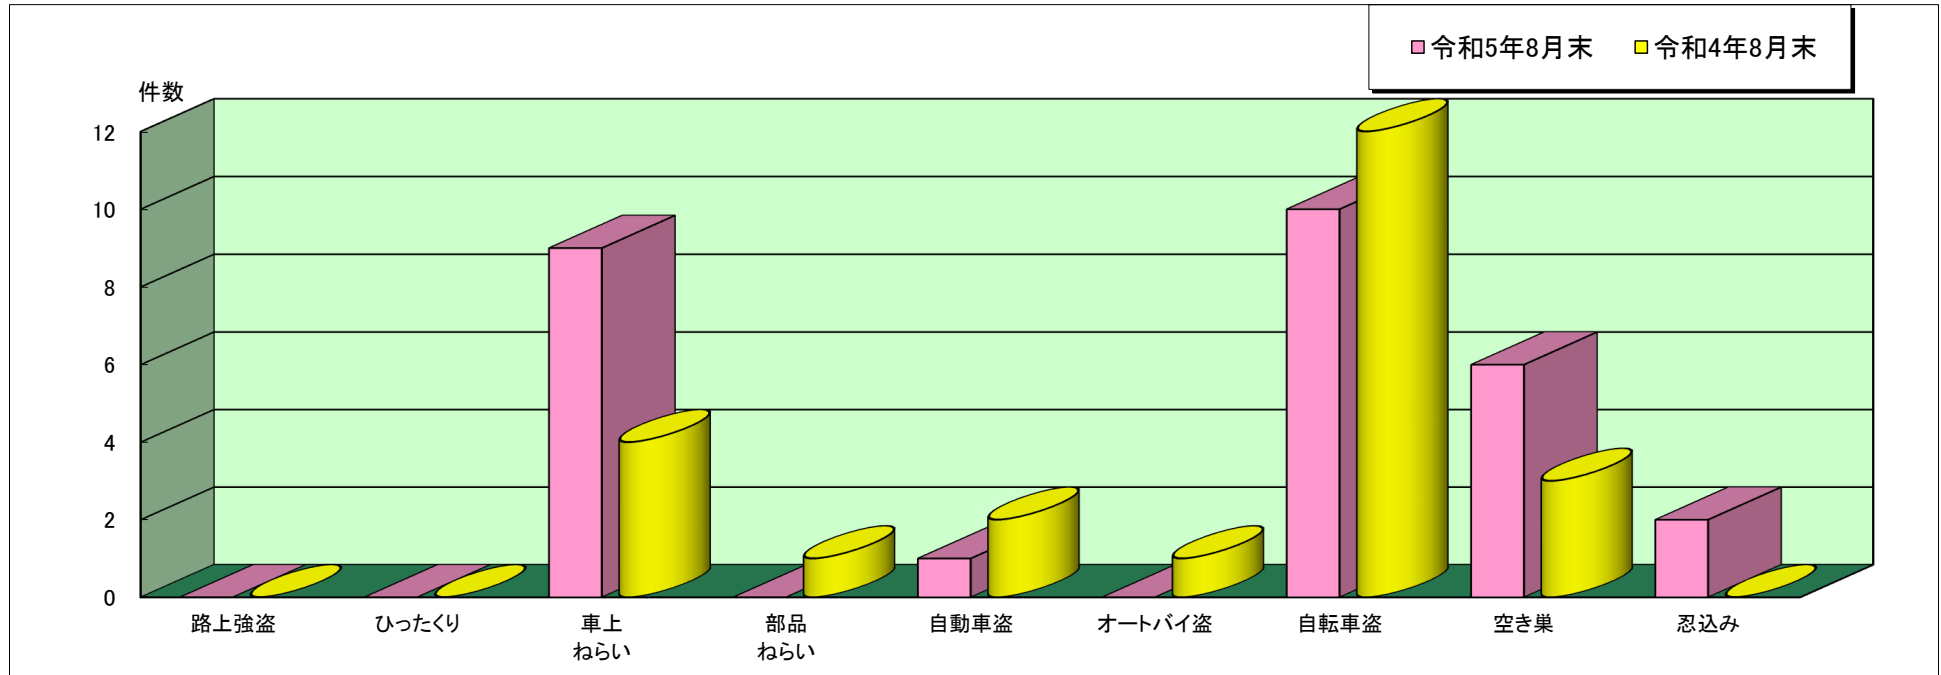

南あわじ 警察署管内主な刑法犯罪認知状況

令和5年8月末

	刑法犯 総数	合計	主な刑法犯罪								
			路上強盗	ひったくり	車上 ねらい	部品 ねらい	自動車盗	オートバイ盗	自転車盗	空き巣	忍込み
令和5年 8月末(件)	150	28	0	0	9	0	1	0	10	6	2
令和4年 8月末(件)	88	23	0	0	4	1	2	1	12	3	0

この表は、南あわじ警察署で認知(発生場所不明等も含む)した事件を集約しています。

※ 本資料の件数は、月末における速報数です。