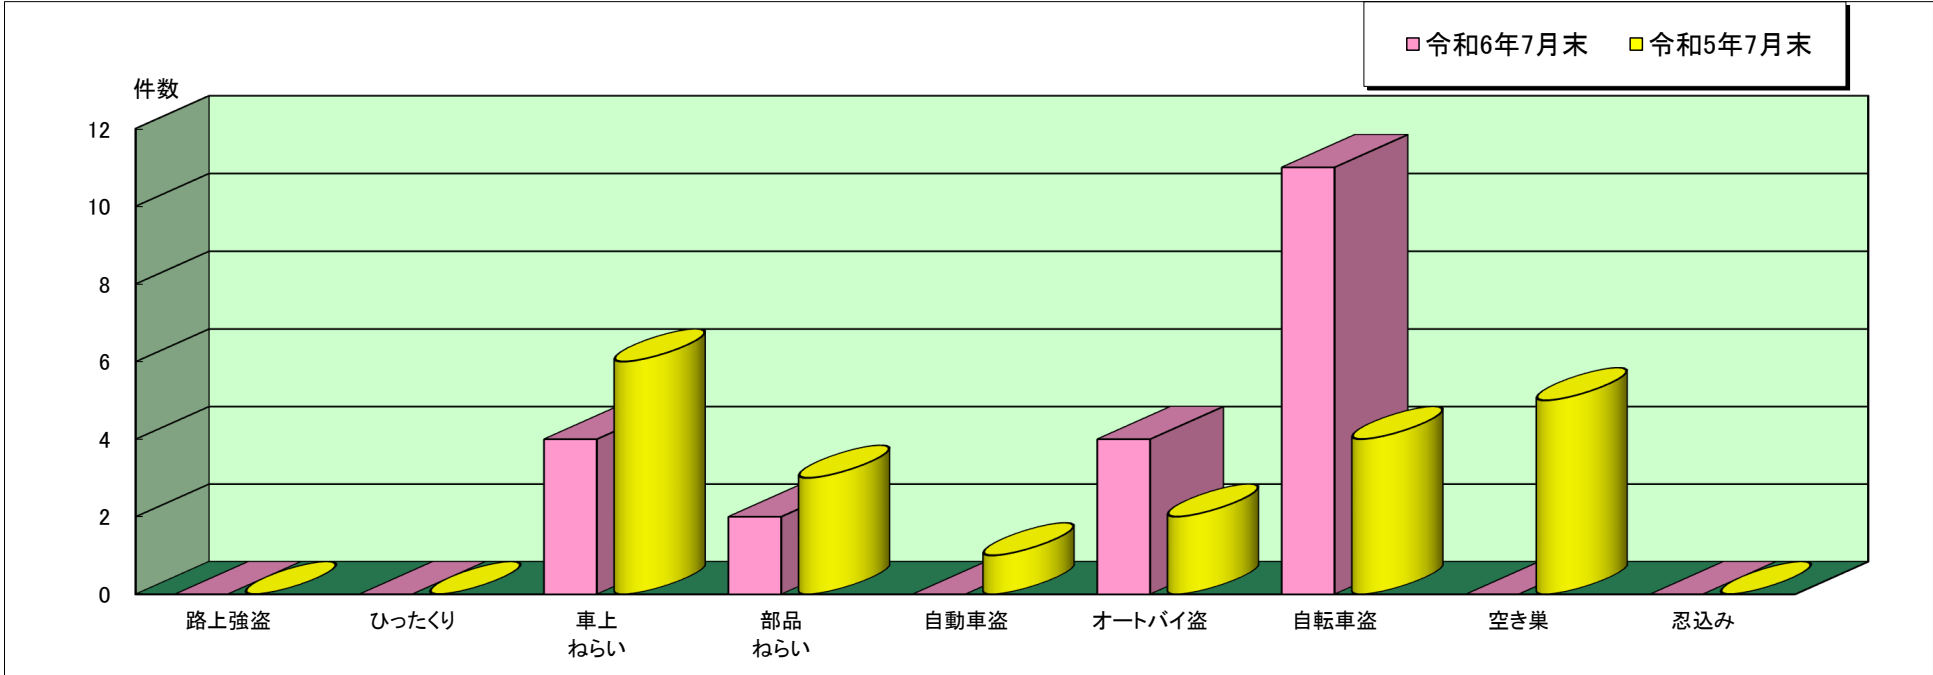

淡路 警察署管内主な刑法犯罪認知状況

令和6年7月末

	刑法犯 総数	合計	主な刑法犯罪								
			路上強盗	ひったくり	車上 ねらい	部品 ねらい	自動車盗	オートバイ盗	自転車盗	空き巣	忍込み
令和6年 7月末(件)	143	21	0	0	4	2	0	4	11	0	0
令和5年 7月末(件)	160	21	0	0	6	3	1	2	4	5	0

この表は、淡路警察署で認知(発生場所不明等も含む)した事件を集約しています。

※ 本資料の件数は、月末における速報数です。