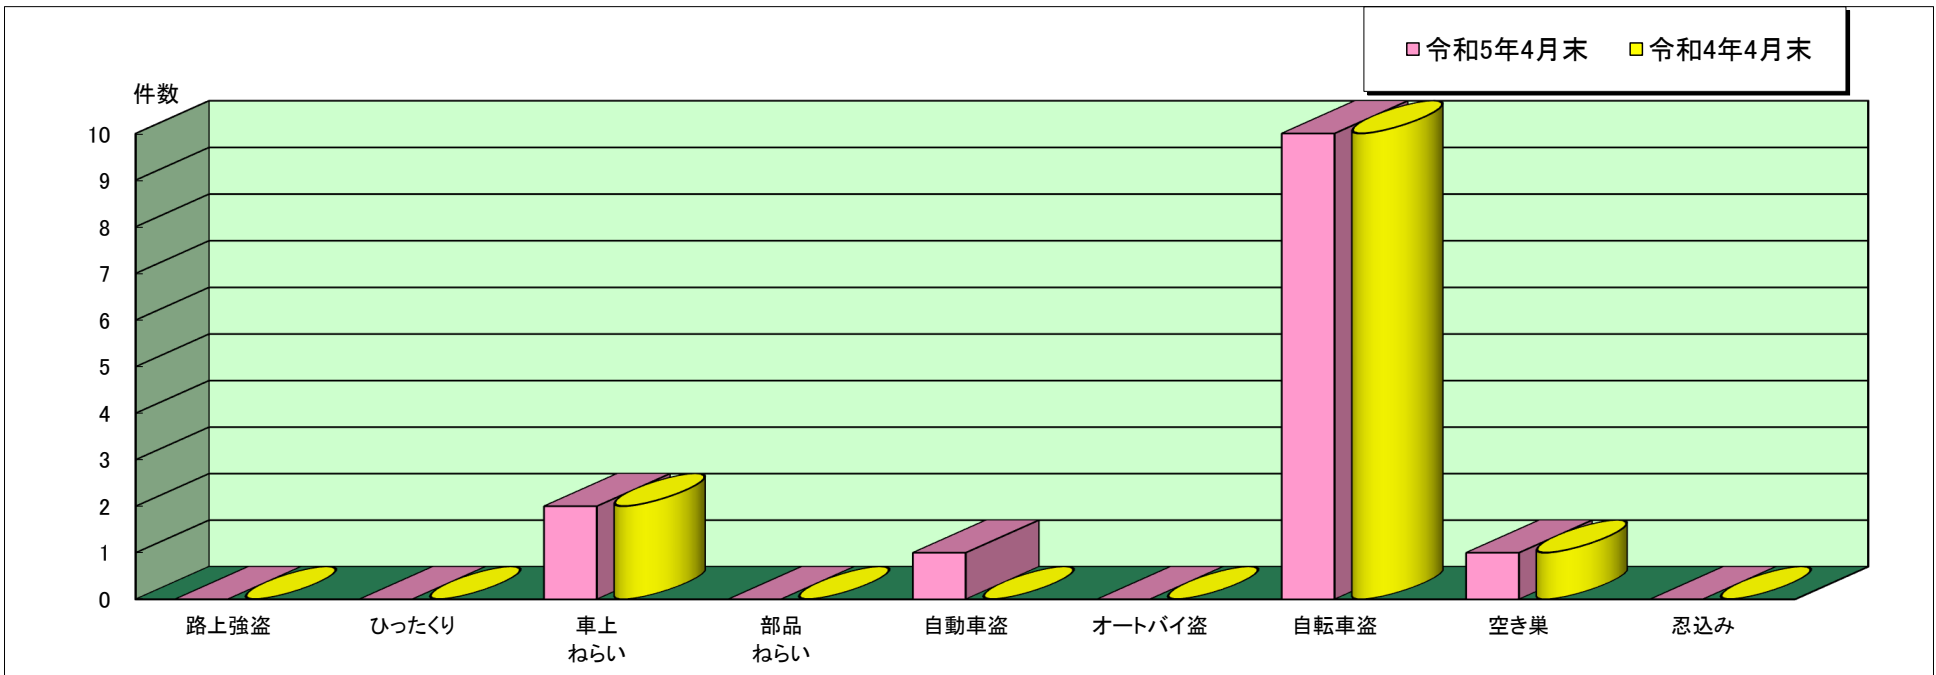

# 洲本 警察署管内主な刑法犯罪認知状況

令和5年4月末

	刑法犯 総数	合計	主な刑法犯罪								
			路上強盗	ひったくり	車上 ねらい	部品 ねらい	自動車盗	オートバイ盗	自転車盗	空き巣	忍込み
令和5年 4月末(件)	66	14	0	0	2	0	1	0	10	1	0
令和4年 4月末(件)	65	13	0	0	2	0	0	0	10	1	0

この表は、洲本警察署で認知(発生場所不明等も含む)した事件を集約しています。

※ 本資料の件数は、月末における速報数です。