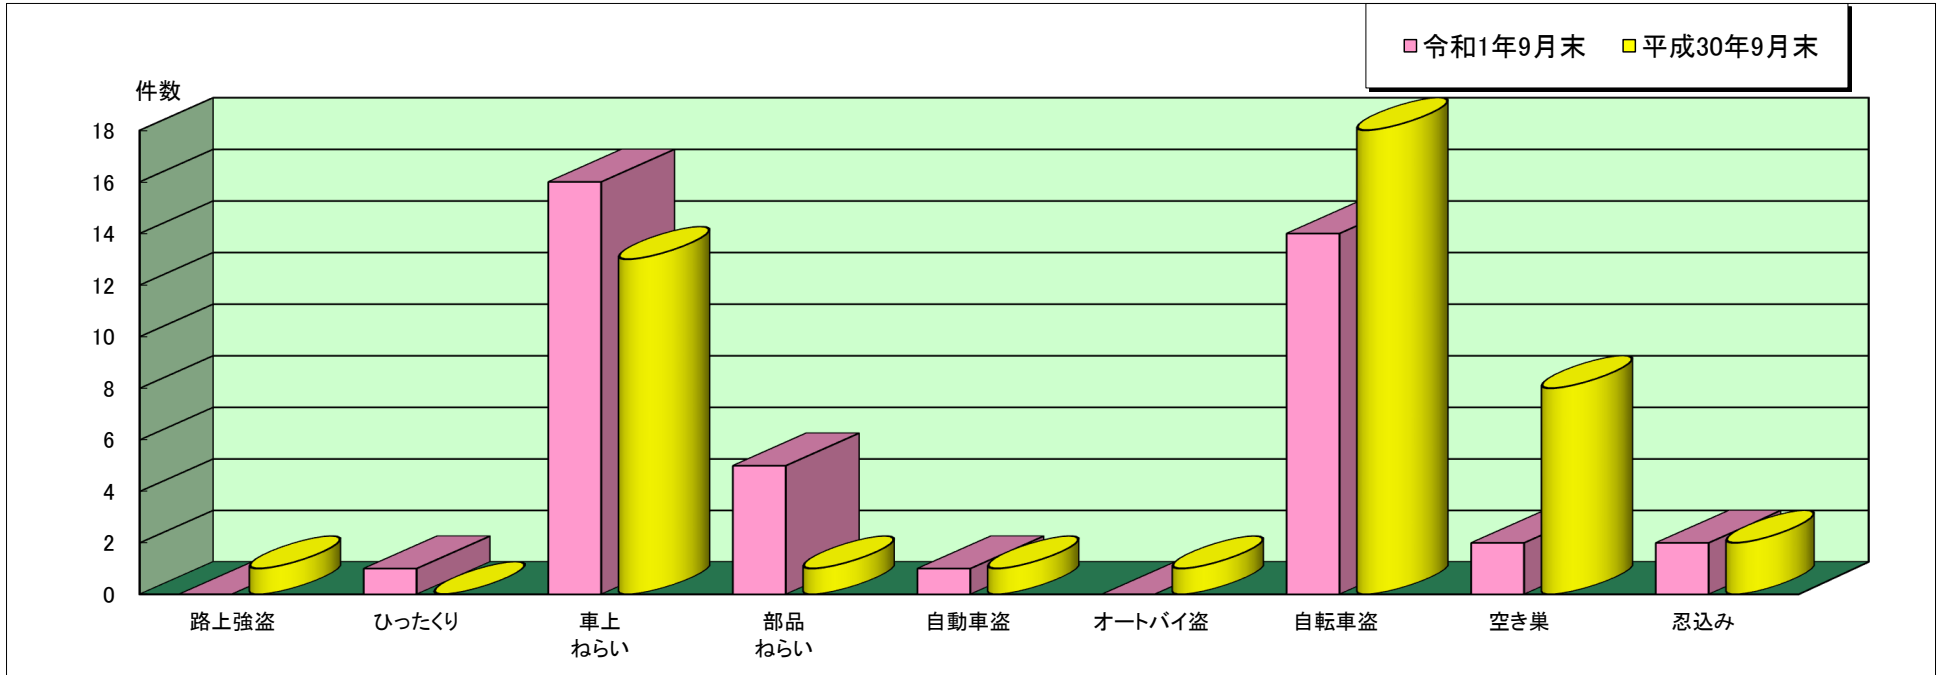

# 洲本 警察署管内主な刑法犯罪認知状況

令和1年9月末

	刑法犯 総数	合計	主な刑法犯罪								
			路上強盗	ひったくり	車上 ねらい	部品 ねらい	自動車盗	オートバイ盗	自転車盗	空き巣	忍込み
令和1年 9月末(件)	153	41	0	1	16	5	1	0	14	2	2
平成30年 9月末(件)	221	45	1	0	13	1	1	1	18	8	2

この表は、洲本警察署で認知(発生場所不明等も含む)した事件を集約しています。

※ 本資料の件数は、月末における速報数です。