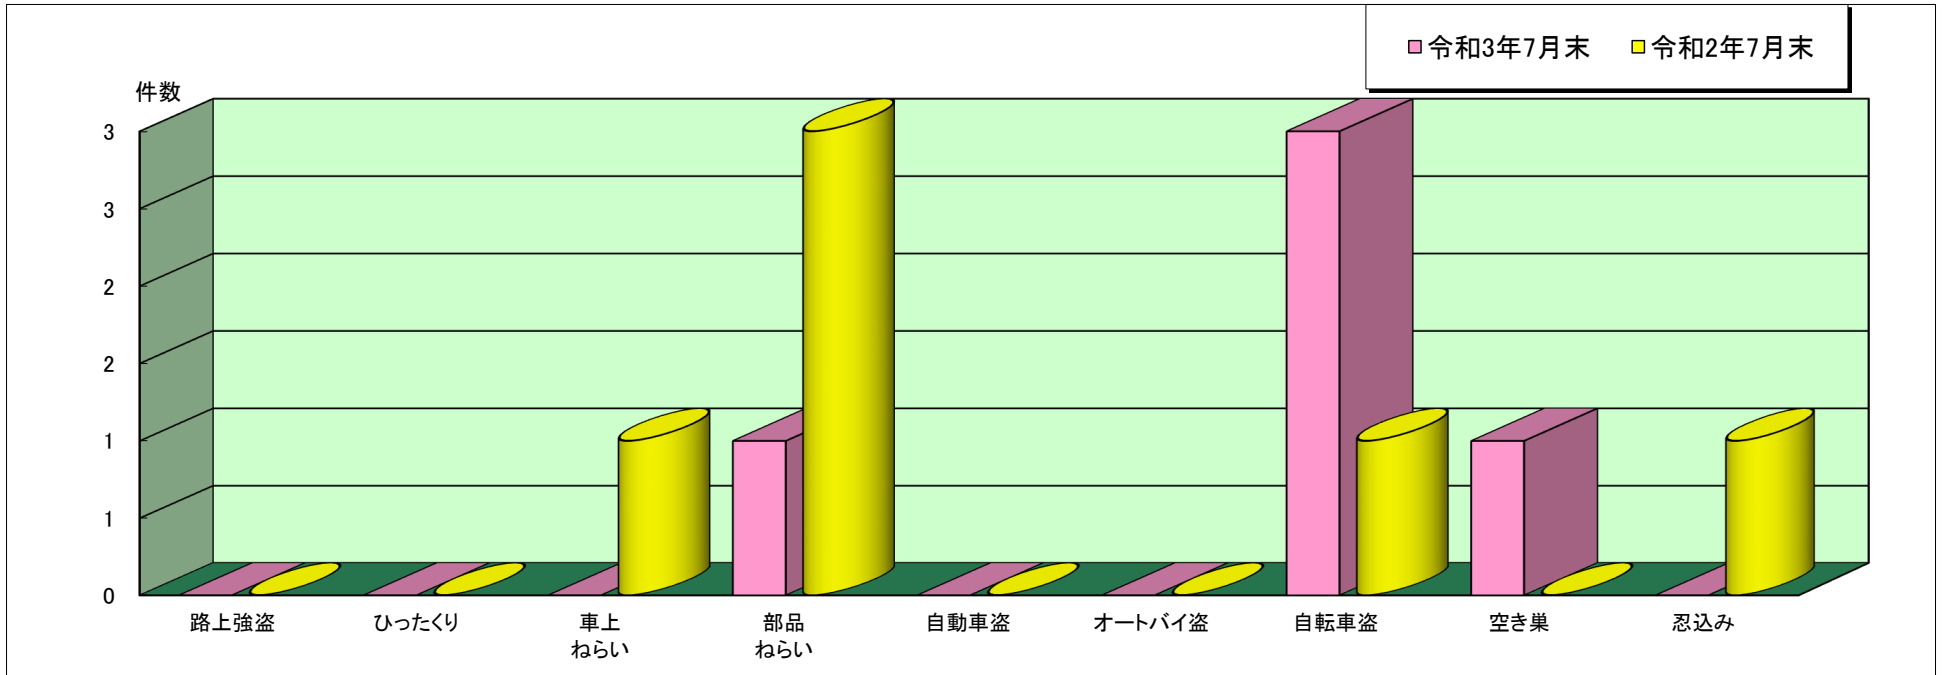

養父 警察署管内主な刑法犯罪認知状況

令和3年7月末

	刑法犯 総数	合計	主な刑法犯罪								
			路上強盗	ひったくり	車上 ねらい	部品 ねらい	自動車盗	オートバイ盗	自転車盗	空き巣	忍込み
令和3年 7月末(件)	20	5	0	0	0	1	0	0	3	1	0
令和2年 7月末(件)	42	6	0	0	1	3	0	0	1	0	1

この表は、養父警察署で認知(発生場所不明等も含む)した事件を集約しています。

※ 本資料の件数は、月末における速報数です。