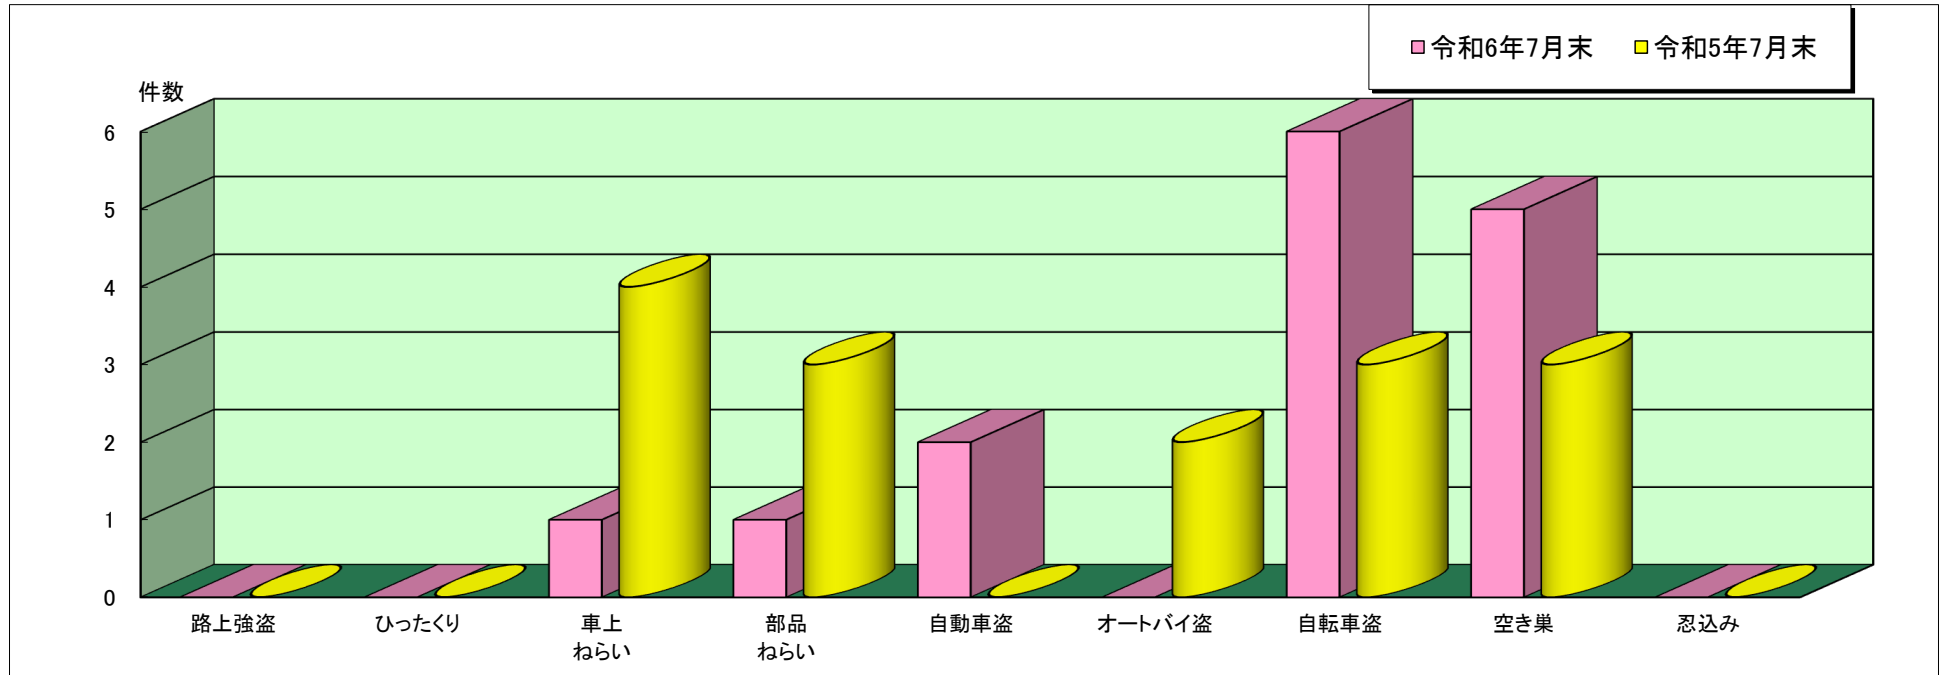

南但馬 警察署管内主な刑法犯罪認知状況

令和6年7月末

	刑法犯 総数	合計	主な刑法犯罪								
			路上強盗	ひったくり	車上 ねらい	部品 ねらい	自動車盗	オートバイ盗	自転車盗	空き巣	忍込み
令和6年 7月末(件)	122	15	0	0	1	1	2	0	6	5	0
令和5年 7月末(件)	97	15	0	0	4	3	0	2	3	3	0

この表は、南但馬警察署で認知(発生場所不明等も含む)した事件を集約しています。

※ 本資料の件数は、月末における速報数です。