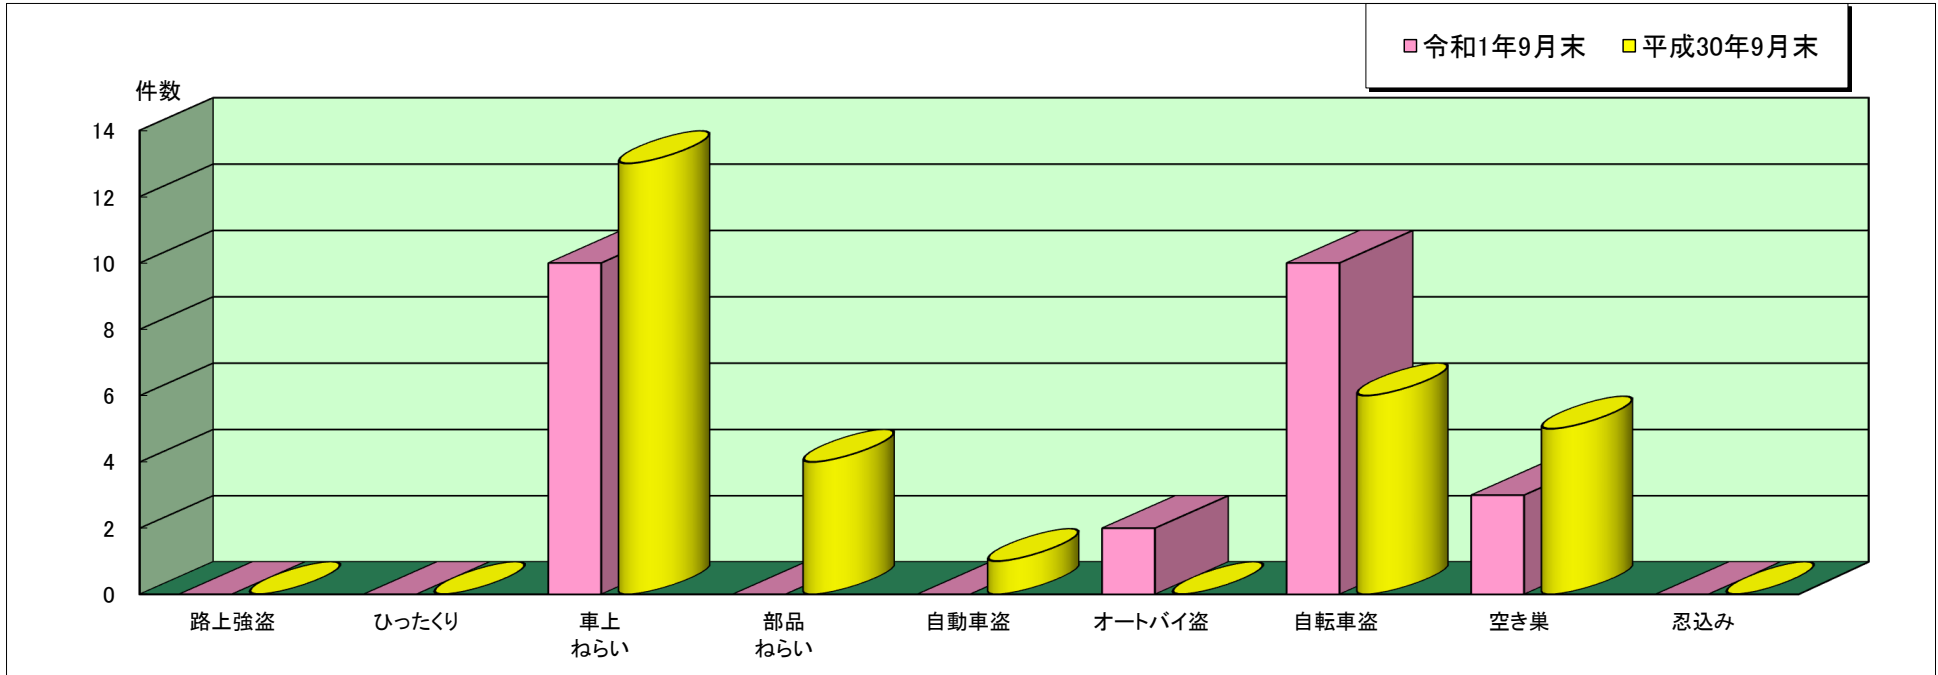

宍粟 警察署管内主な刑法犯罪認知状況

令和1年9月末

	刑法犯 総数	合計	主な刑法犯罪								
			路上強盗	ひったくり	車上 ねらい	部品 ねらい	自動車盗	オートバイ盗	自転車盗	空き巣	忍込み
令和1年 9月末(件)	106	25	0	0	10	0	0	2	10	3	0
平成30年 9月末(件)	111	29	0	0	13	4	1	0	6	5	0

この表は、宍粟警察署で認知(発生場所不明等も含む)した事件を集約しています。

※ 本資料の件数は、月末における速報数です。