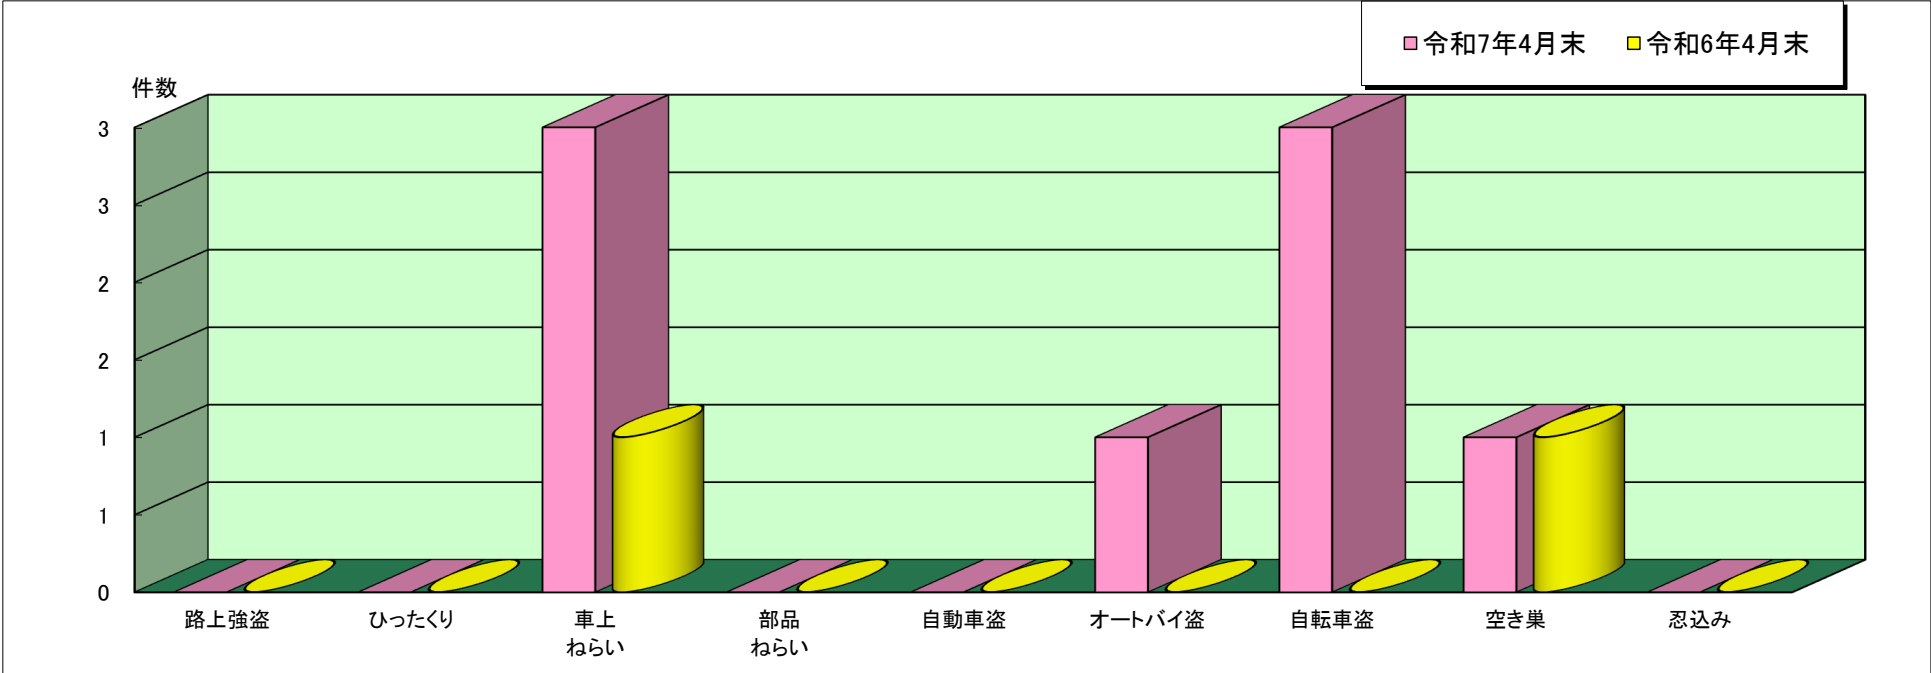

## 宍粟 警察署管内主な刑法犯罪認知状況

令和7年4月末

	刑法犯 総数	合計	主な刑法犯罪								
			路上強盗	ひったくり	車上 ねらい	部品 ねらい	自動車盗	オートバイ盗	自転車盗	空き巣	忍込み
令和7年 4月末(件)	48	8	0	0	3	0	0	1	3	1	0
令和6年 4月末(件)	44	2	0	0	1	0	0	0	0	1	0

この表は、宍粟警察署で認知(発生場所不明等も含む)した事件を集約しています。

※ 本資料の件数は、月末における速報数です。