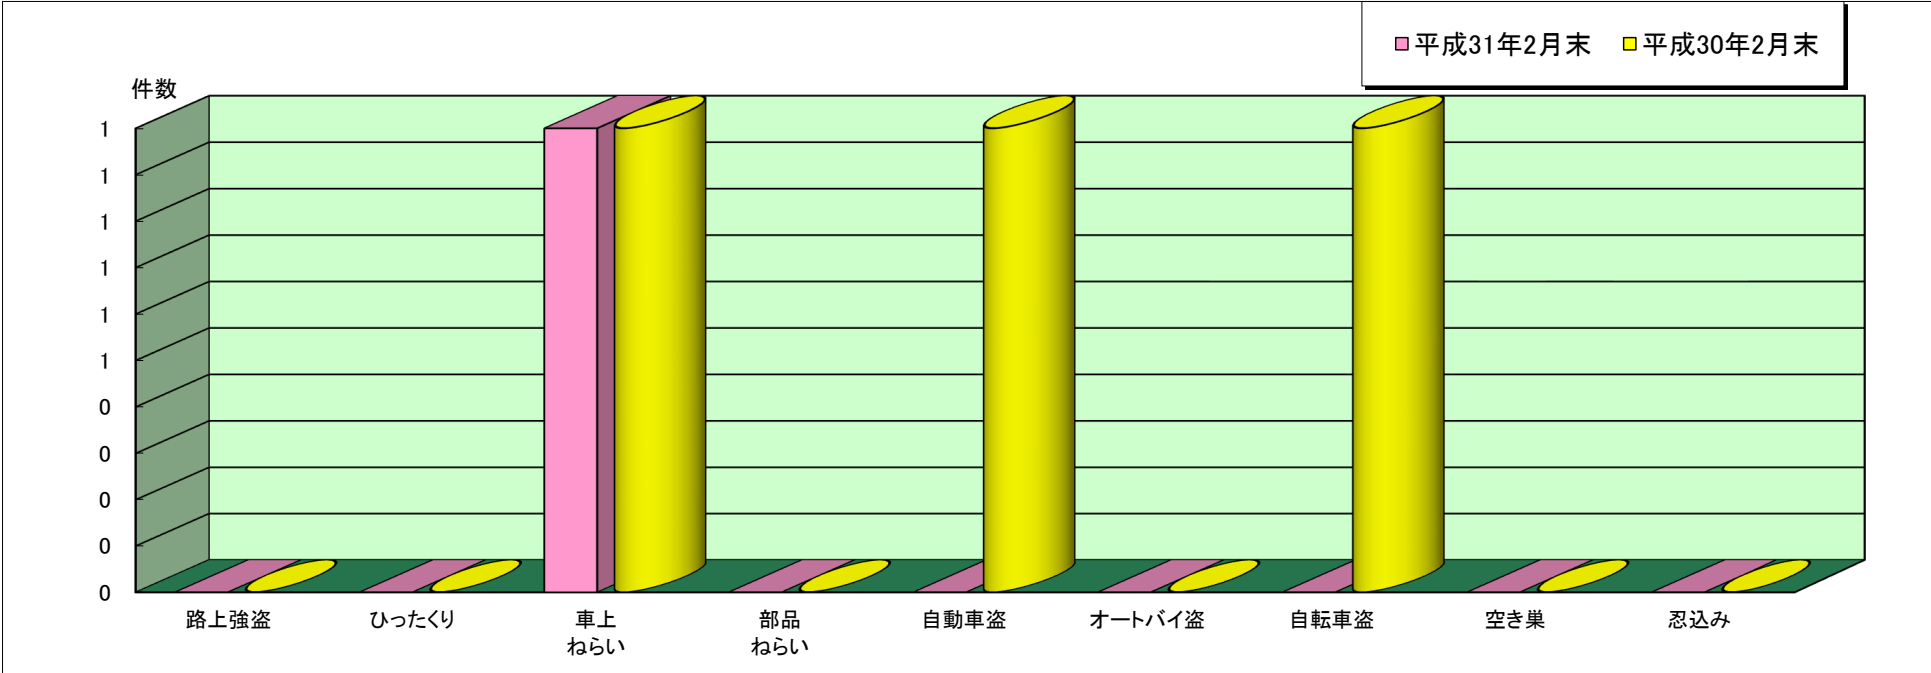

## 佐用 警察署管内主な刑法犯罪認知状況

平成31年2月末

	刑法犯 総数	合計	主な刑法犯罪								
			路上強盗	ひったくり	車上 ねらい	部品 ねらい	自動車盗	オートバイ盗	自転車盗	空き巣	忍込み
平成31年 2月末(件)	11	1	0	0	1	0	0	0	0	0	0
平成30年 2月末(件)	17	3	0	0	1	0	1	0	1	0	0

※ 本資料の件数は、月末における速報数です。