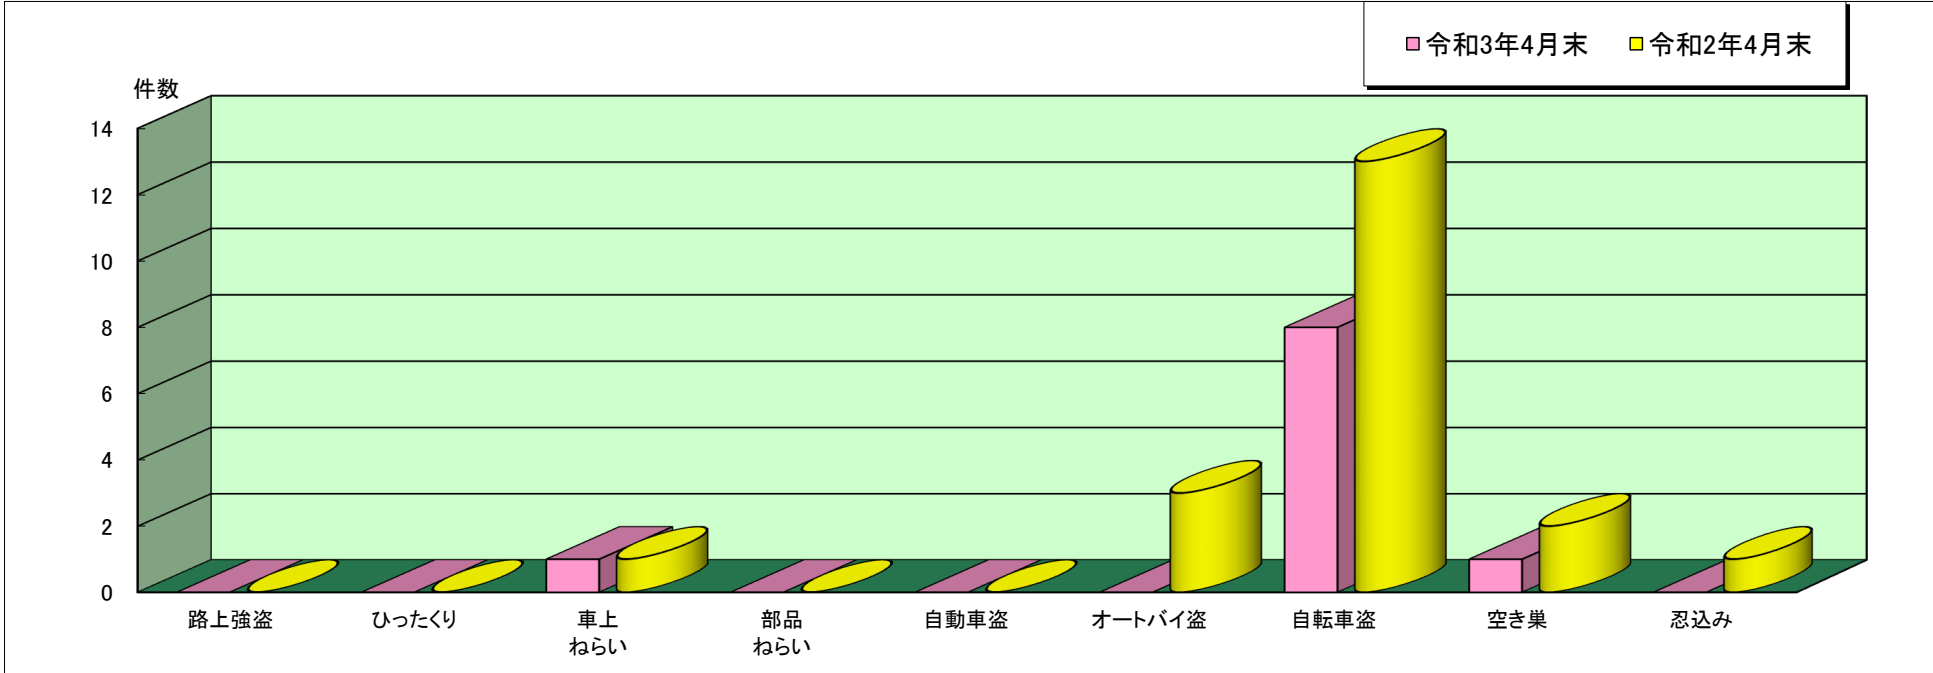

赤穂 警察署管内主な刑法犯罪認知状況

令和3年4月末

	刑法犯 総数	合計	主な刑法犯罪								
			路上強盗	ひったくり	車上 ねらい	部品 ねらい	自動車盗	オートバイ盗	自転車盗	空き巣	忍込み
令和3年 4月末(件)	76	10	0	0	1	0	0	0	8	1	0
令和2年 4月末(件)	65	20	0	0	1	0	0	3	13	2	1

この表は、赤穂警察署で認知(発生場所不明等も含む)した事件を集約しています。

※ 本資料の件数は、月末における速報数です。