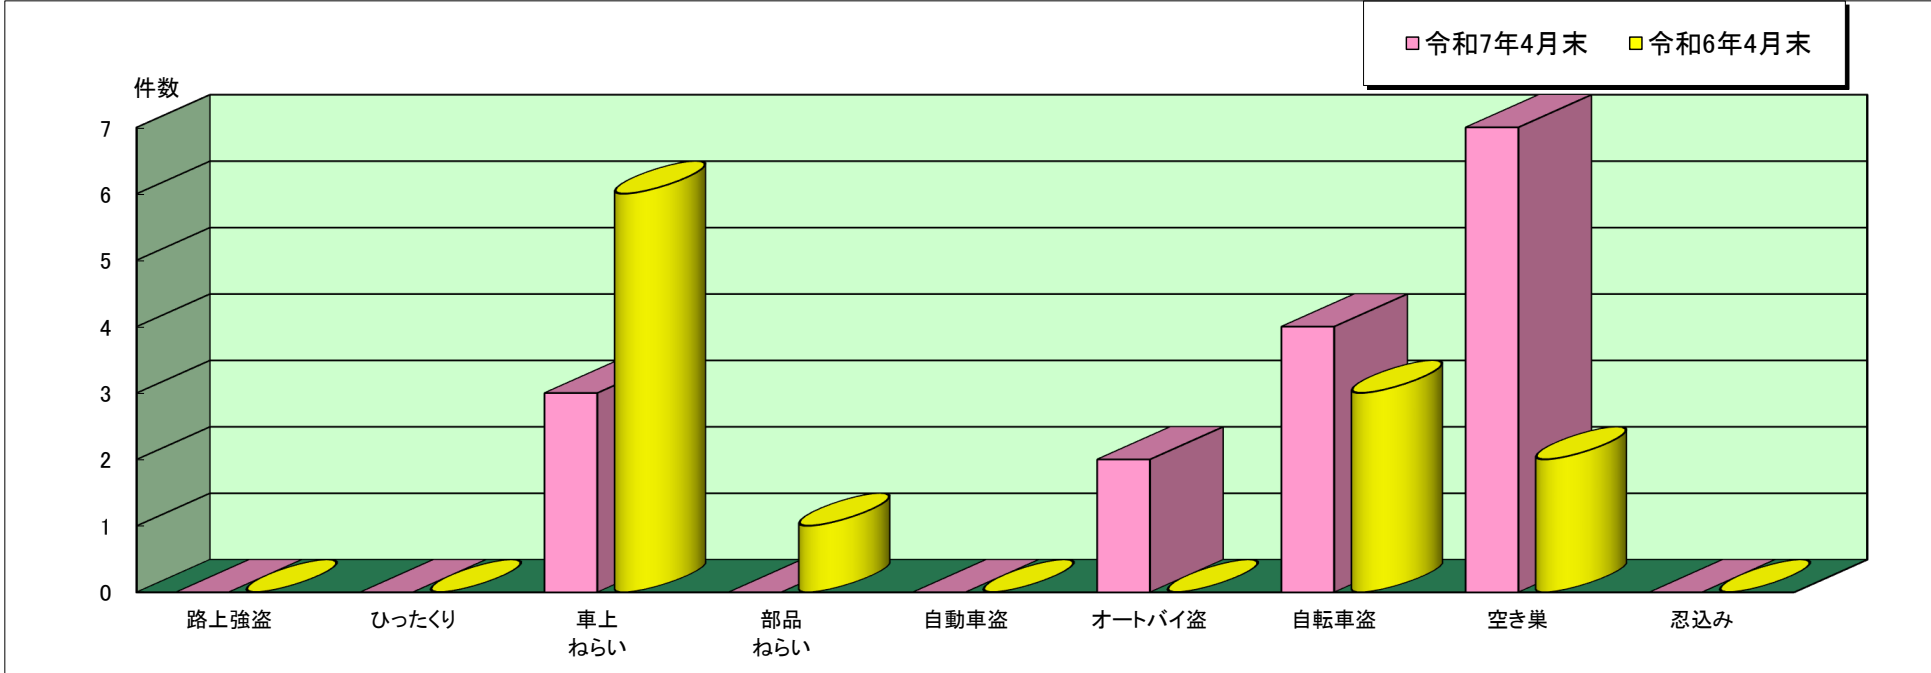

相生 警察署管内主な刑法犯罪認知状況

令和7年4月末

	刑法犯 総数	合計	主な刑法犯罪								
			路上強盗	ひったくり	車上 ねらい	部品 ねらい	自動車盗	オートバイ盗	自転車盗	空き巣	忍込み
令和7年 4月末(件)	55	16	0	0	3	0	0	2	4	7	0
令和6年 4月末(件)	59	12	0	0	6	1	0	0	3	2	0

この表は、相生警察署で認知(発生場所不明等も含む)した事件を集約しています。

※ 本資料の件数は、月末における速報数です。