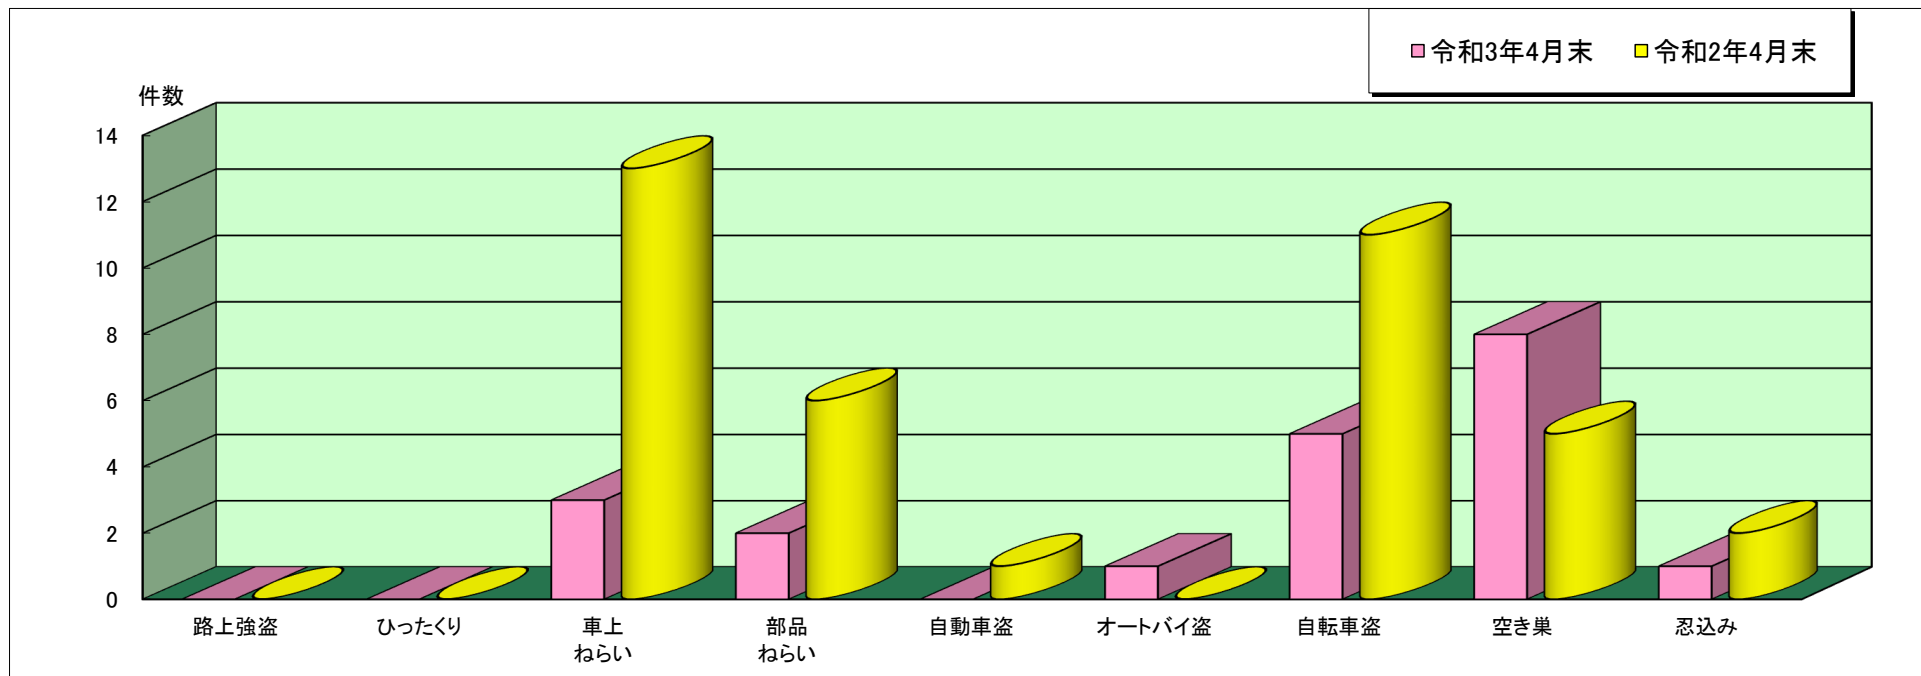

たつの 警察署管内主な刑法犯罪認知状況

令和3年4月末

	刑法犯 総数	合計	主な刑法犯罪								
			路上強盗	ひったくり	車上 ねらい	部品 ねらい	自動車盗	オートバイ盗	自転車盗	空き巣	忍込み
令和3年 4月末(件)	121	20	0	0	3	2	0	1	5	8	1
令和2年 4月末(件)	150	41	0	0	13	6	1	0	11	5	2

この表は、たつの警察署で認知(発生場所不明等も含む)した事件を集約しています。

※ 本資料の件数は、月末における速報数です。