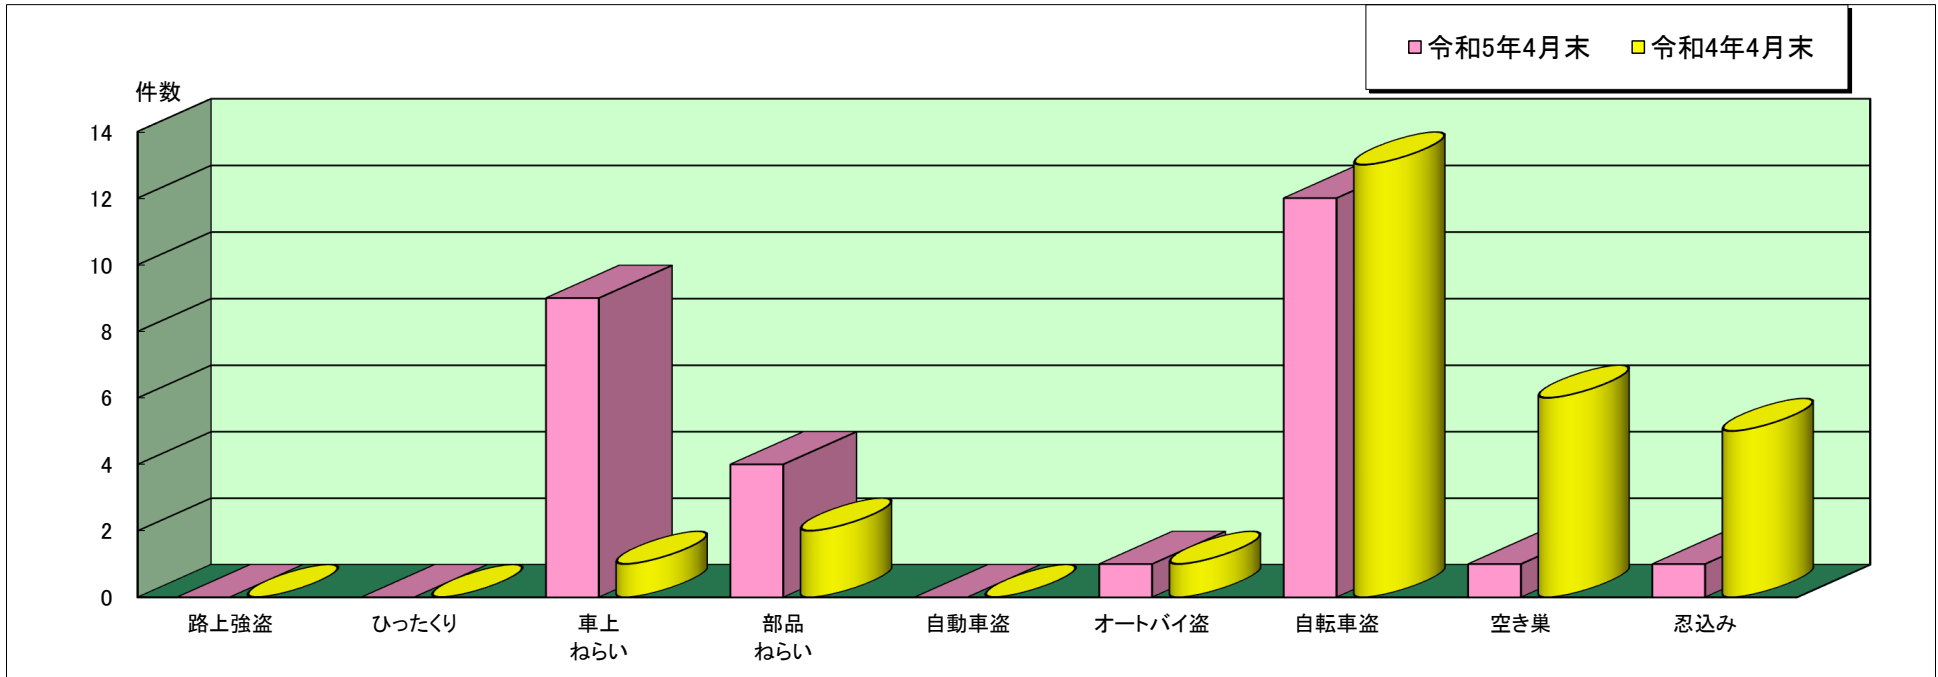

たつの 警察署管内主な刑法犯罪認知状況

令和5年4月末

	刑法犯 総数	合計	主な刑法犯罪								
			路上強盗	ひったくり	車上 ねらい	部品 ねらい	自動車盗	オートバイ盗	自転車盗	空き巣	忍込み
令和5年 4月末(件)	137	28	0	0	9	4	0	1	12	1	1
令和4年 4月末(件)	150	28	0	0	1	2	0	1	13	6	5

この表は、 た つ の 警察署で認知(発生場所不明等も含む)した事件を集約しています。

※ 本資料の件数は、月末における速報数です。