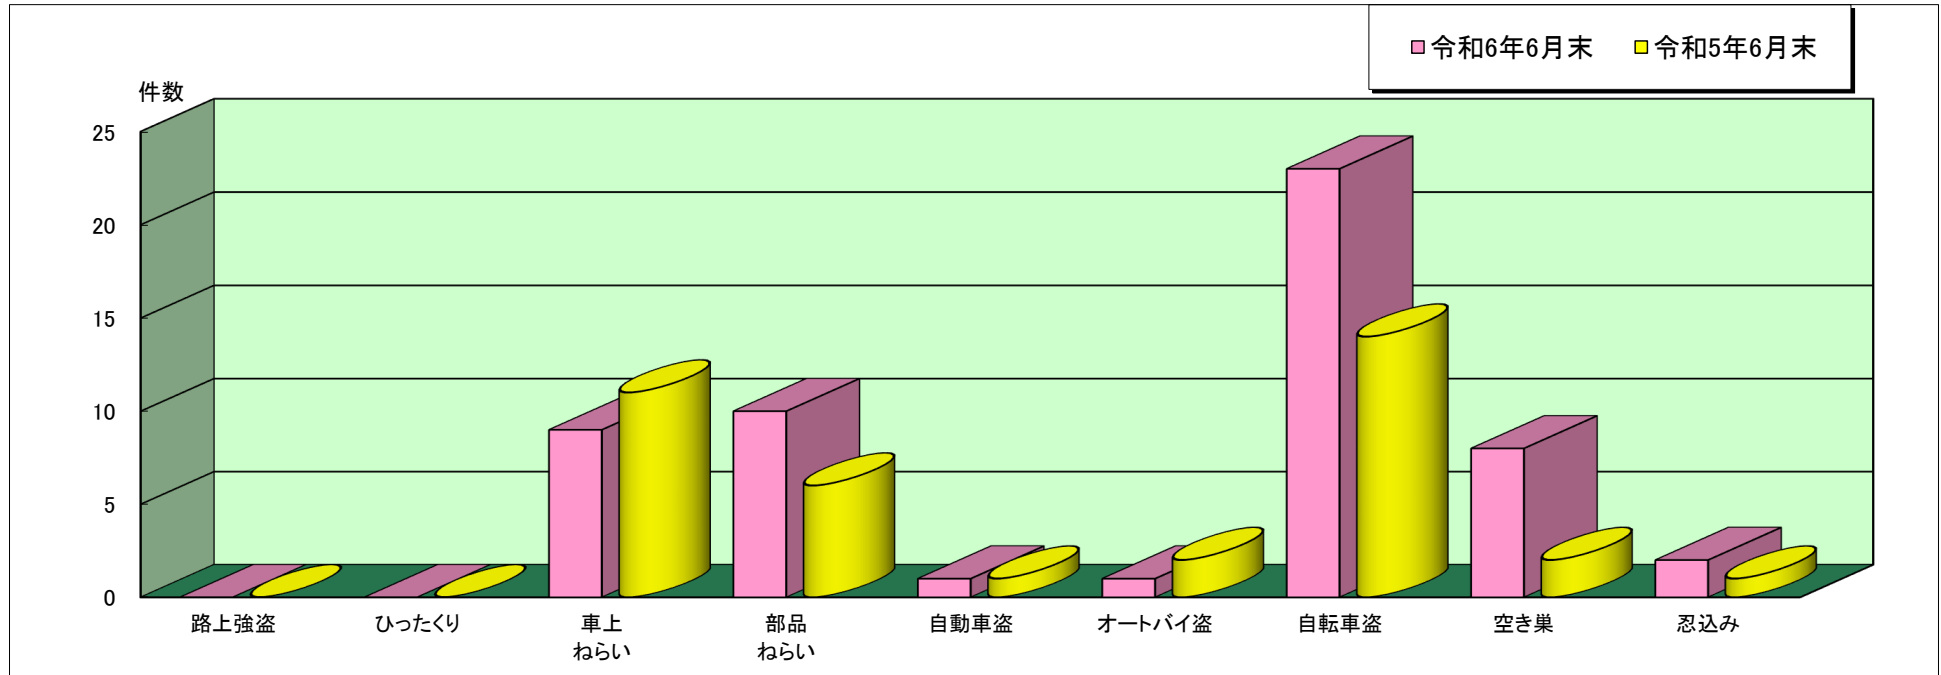

たつの 警察署管内主な刑法犯罪認知状況

令和6年6月末

	刑法犯 総数	合計	主な刑法犯罪								
			路上強盗	ひったくり	車上 ねらい	部品 ねらい	自動車盗	オートバイ盗	自転車盗	空き巣	忍込み
令和6年 6月末(件)	228	54	0	0	9	10	1	1	23	8	2
令和5年 6月末(件)	219	37	0	0	11	6	1	2	14	2	1

この表は、 た つ の 警察署で認知(発生場所不明等も含む)した事件を集約しています。

※ 本資料の件数は、月末における速報数です。