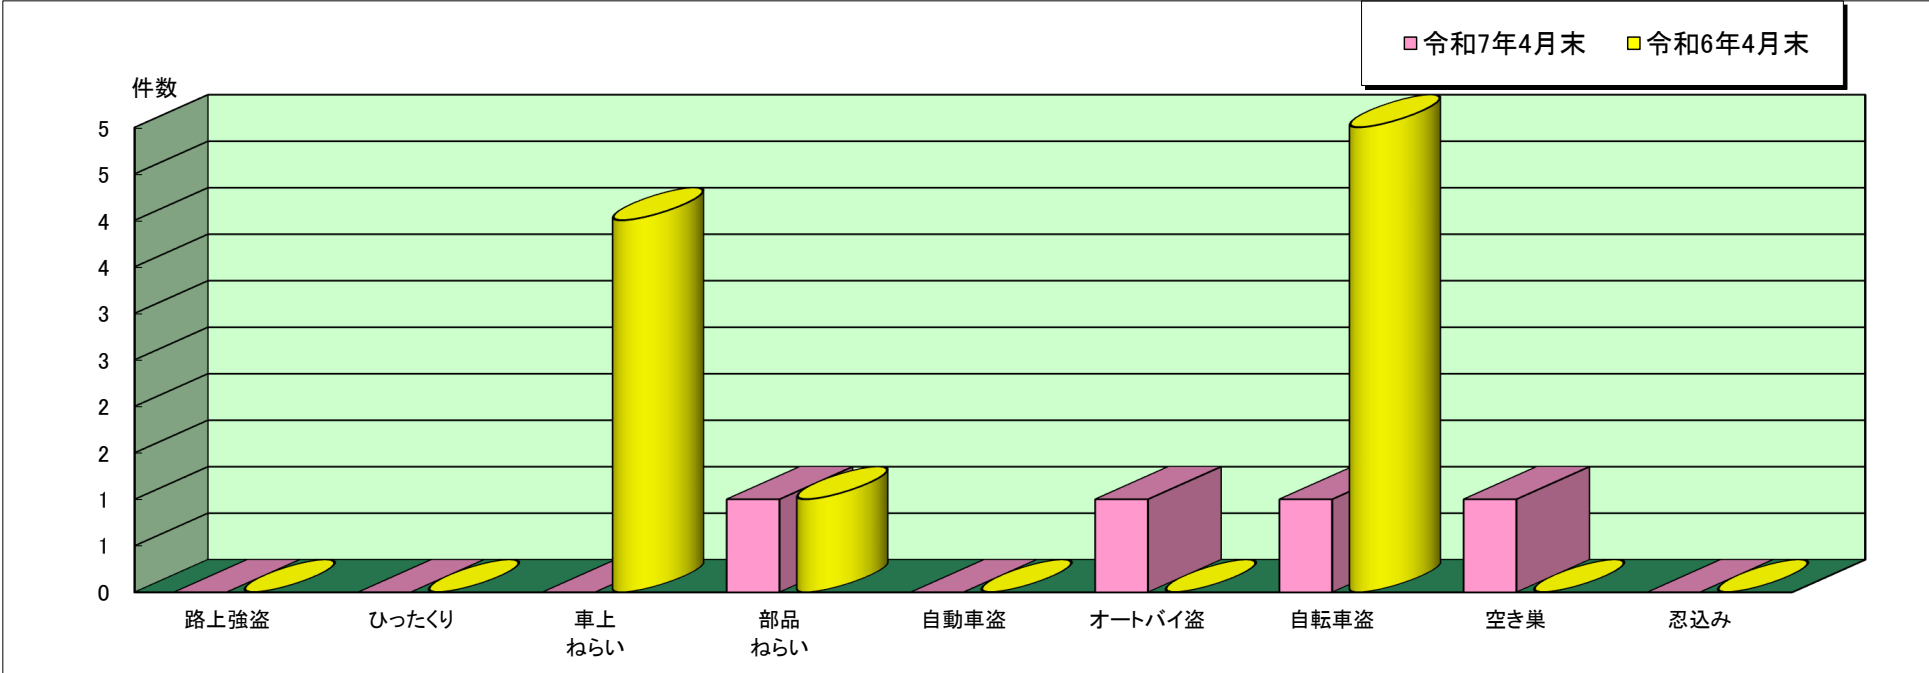

福崎 警察署管内主な刑法犯罪認知状況

令和7年4月末

	刑法犯 総数	合計	主な刑法犯罪								
			路上強盗	ひったくり	車上 ねらい	部品 ねらい	自動車盗	オートバイ盗	自転車盗	空き巣	忍込み
令和7年 4月末(件)	48	4	0	0	0	1	0	1	1	1	0
令和6年 4月末(件)	51	10	0	0	4	1	0	0	5	0	0

この表は、福崎警察署で認知(発生場所不明等も含む)した事件を集約しています。

※ 本資料の件数は、月末における速報数です。