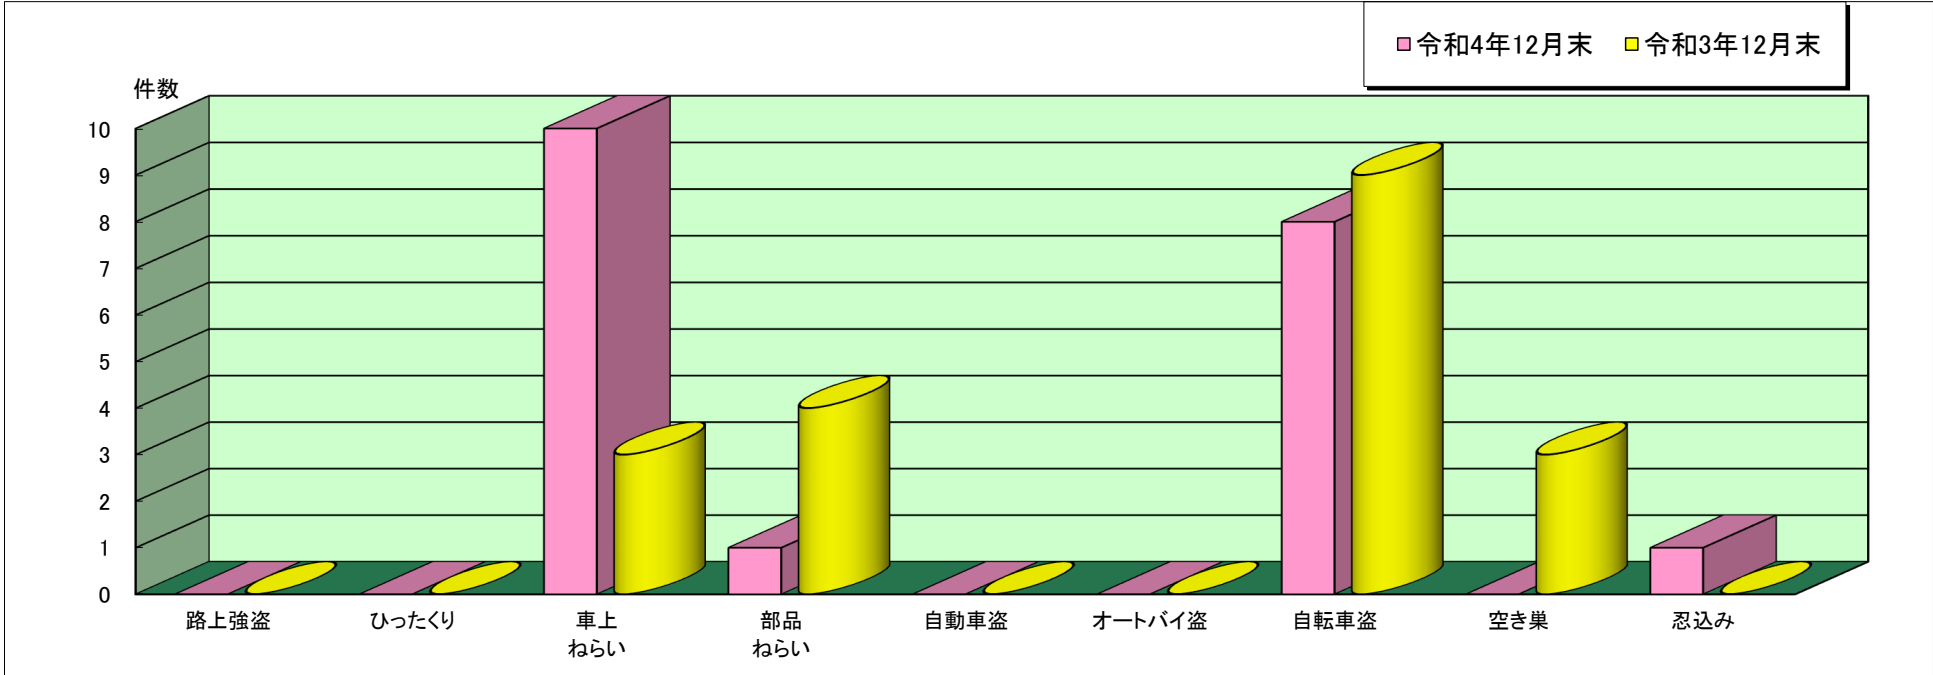

福崎 警察署管内主な刑法犯罪認知状況

令和4年12月末

	刑法犯 総数	合計	主な刑法犯罪								
			路上強盗	ひったくり	車上 ねらい	部品 ねらい	自動車盗	オートバイ盗	自転車盗	空き巣	忍込み
令和4年 12月末(件)	156	20	0	0	10	1	0	0	8	0	1
令和3年 12月末(件)	136	19	0	0	3	4	0	0	9	3	0

この表は、福崎警察署で認知(発生場所不明等も含む)した事件を集約しています。

※ 本資料の件数は、月末における速報数です。