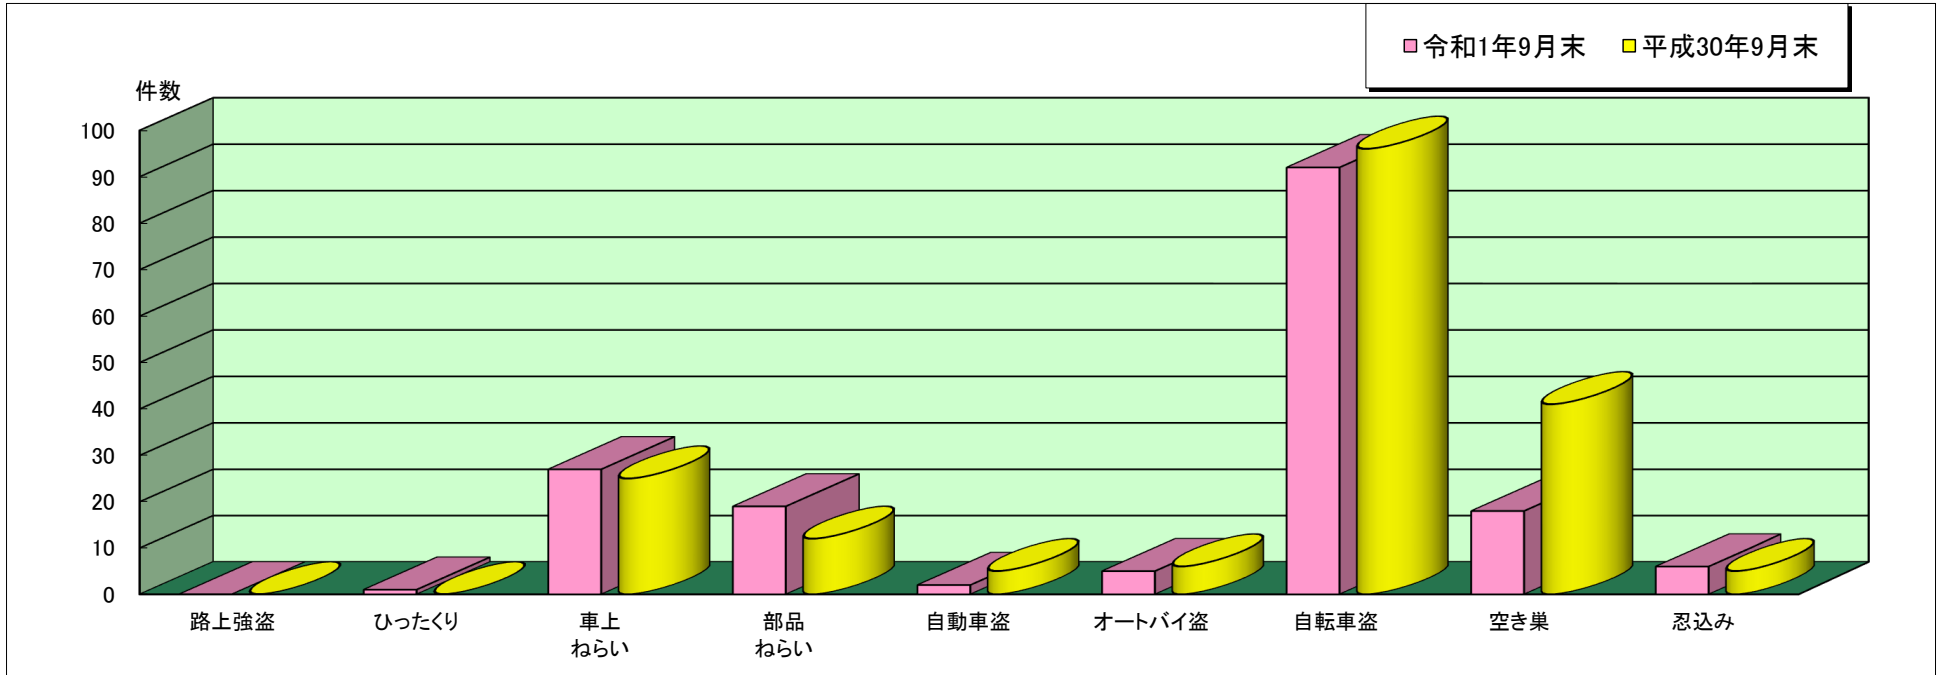

# 網干 警察署管内主な刑法犯罪認知状況

令和1年9月末

	刑法犯 総数	合計	主な刑法犯罪								
			路上強盗	ひったくり	車上 ねらい	部品 ねらい	自動車盗	オートバイ盗	自転車盗	空き巣	忍込み
令和1年 9月末(件)	556	170	0	1	27	19	2	5	92	18	6
平成30年 9月末(件)	548	190	0	0	25	12	5	6	96	41	5

この表は、網干警察署で認知(発生場所不明等も含む)した事件を集約しています。

※ 本資料の件数は、月末における速報数です。