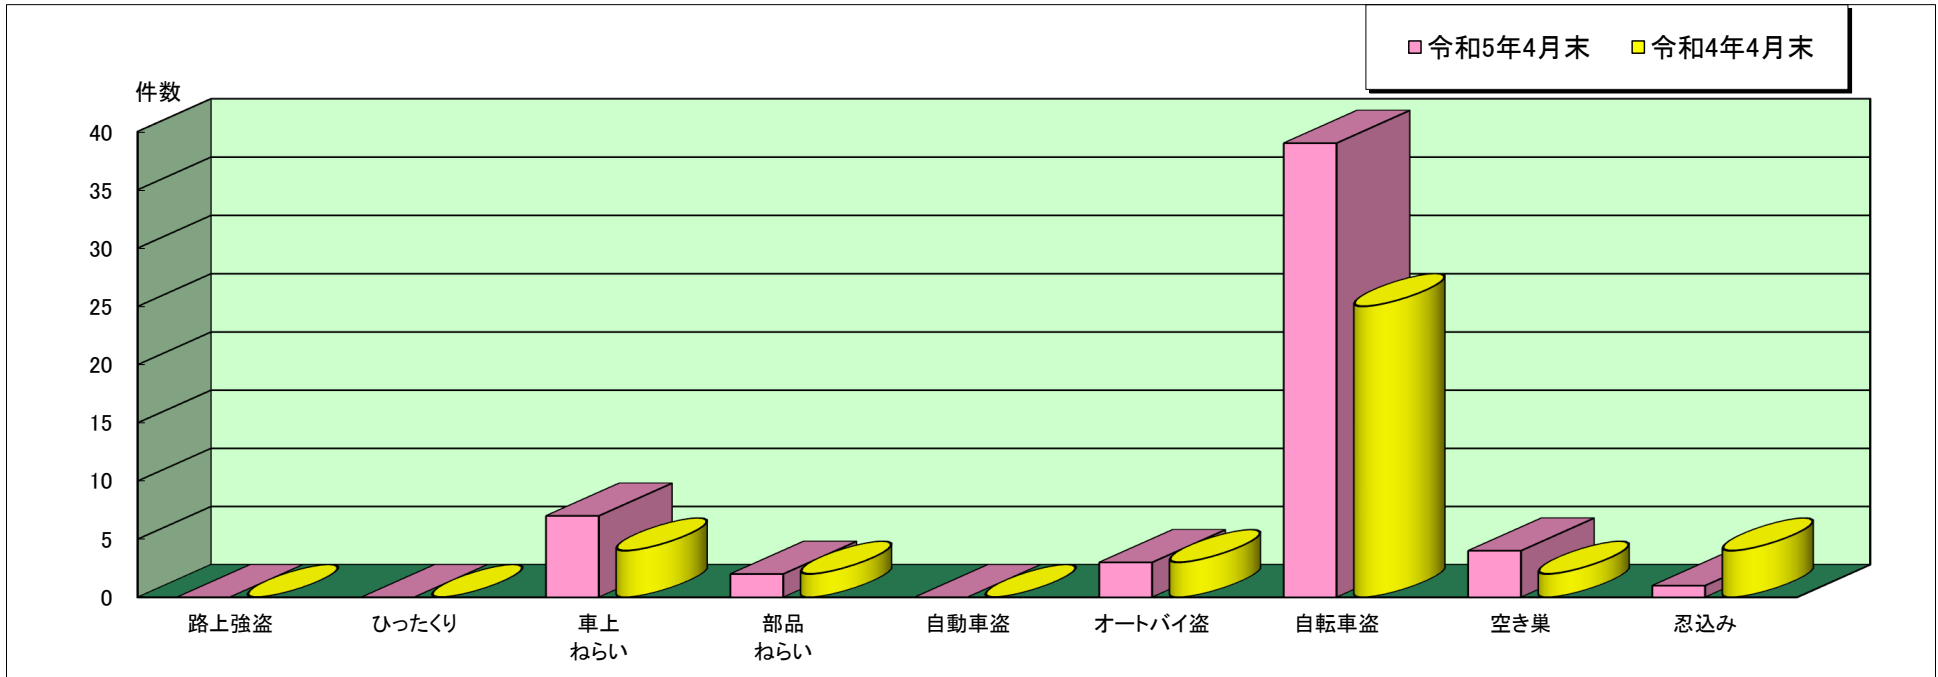

# 網干 警察署管内主な刑法犯罪認知状況

令和5年4月末

	刑法犯 総数	合計	主な刑法犯罪								
			路上強盗	ひったくり	車上 ねらい	部品 ねらい	自動車盗	オートバイ盗	自転車盗	空き巣	忍込み
令和5年 4月末(件)	153	56	0	0	7	2	0	3	39	4	1
令和4年 4月末(件)	166	40	0	0	4	2	0	3	25	2	4

この表は、網干警察署で認知(発生場所不明等も含む)した事件を集約しています。

※ 本資料の件数は、月末における速報数です。