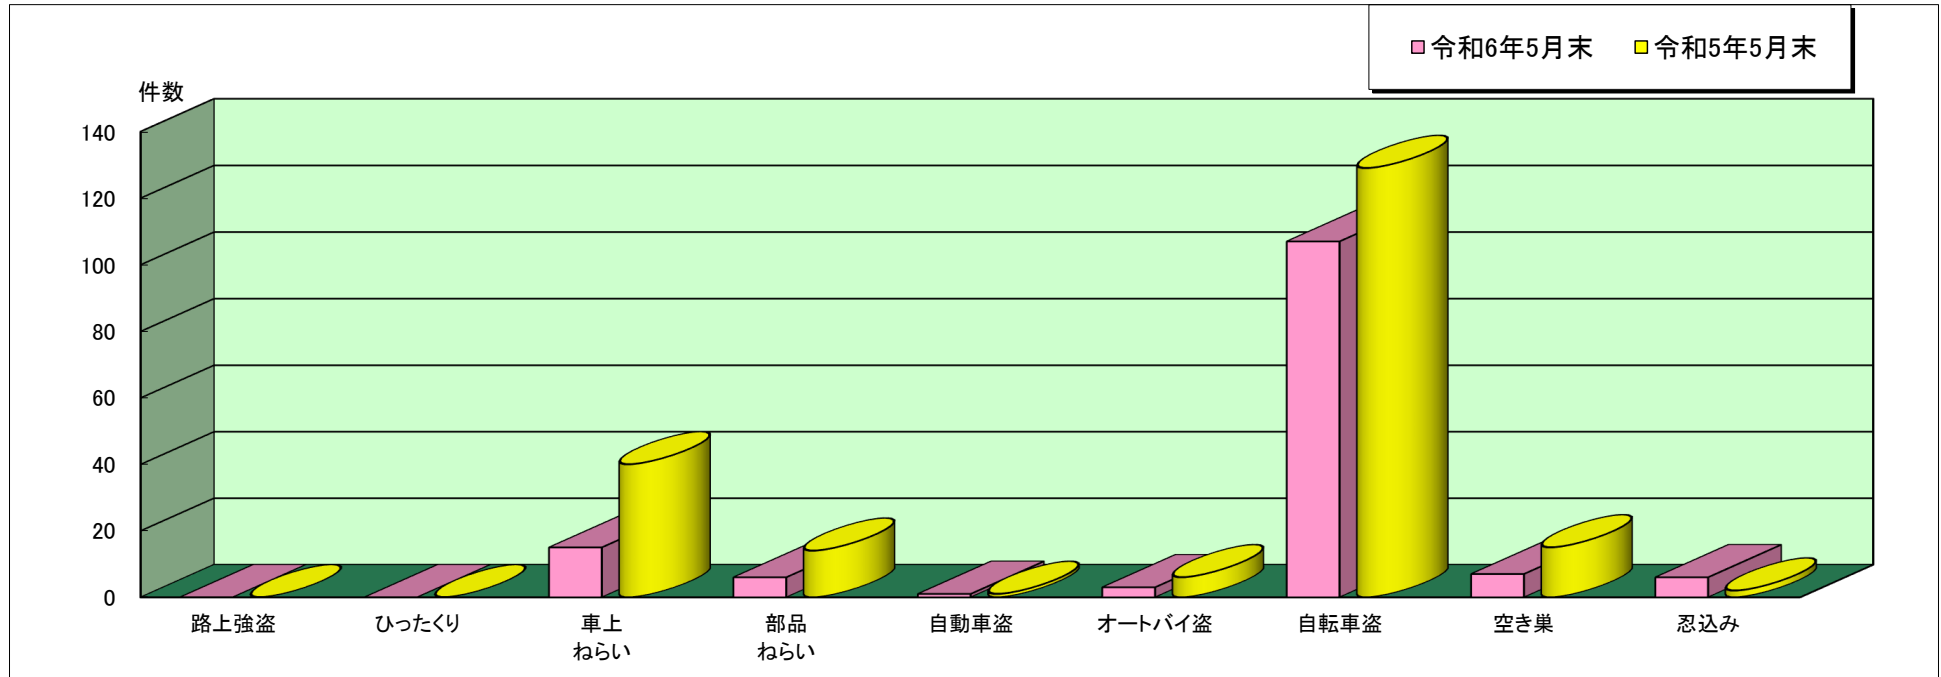

飾磨 警察署管内主な刑法犯罪認知状況

令和6年5月末

	刑法犯 総数	合計	主な刑法犯罪								
			路上強盗	ひったくり	車上 ねらい	部品 ねらい	自動車盗	オートバイ盗	自転車盗	空き巣	忍込み
令和6年 5月末(件)	535	145	0	0	15	6	1	3	107	7	6
令和5年 5月末(件)	560	207	0	0	40	14	1	6	129	15	2

この表は、飾磨警察署で認知(発生場所不明等も含む)した事件を集約しています。

※ 本資料の件数は、月末における速報数です。