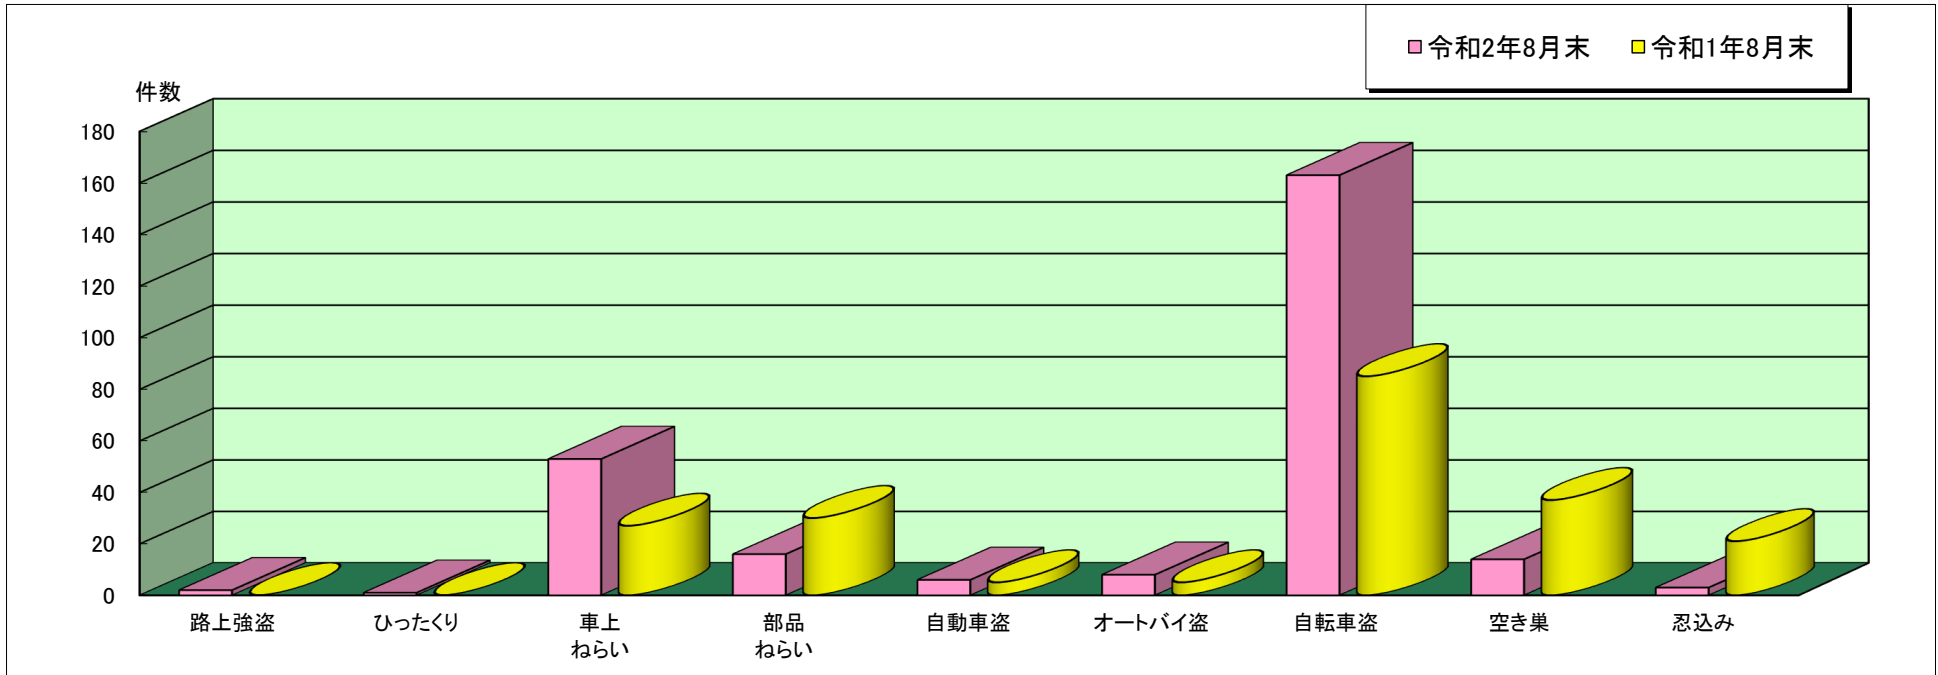

# 飾磨 警察署管内主な刑法犯罪認知状況

令和2年8月末

|                | 刑法犯<br>総数 | 合計  | 主な刑法犯罪 |       |           |           |      |        |      |     |     |
|----------------|-----------|-----|--------|-------|-----------|-----------|------|--------|------|-----|-----|
|                |           |     | 路上強盗   | ひったくり | 車上<br>ねらい | 部品<br>ねらい | 自動車盗 | オートバイ盗 | 自転車盗 | 空き巣 | 忍込み |
| 令和2年<br>8月末(件) | 925       | 266 | 2      | 1     | 53        | 16        | 6    | 8      | 163  | 14  | 3   |
| 令和1年<br>8月末(件) | 1,077     | 210 | 0      | 0     | 27        | 30        | 5    | 5      | 85   | 37  | 21  |

この表は、飾磨警察署で認知(発生場所不明等も含む)した事件を集約しています。

※ 本資料の件数は、月末における速報数です。