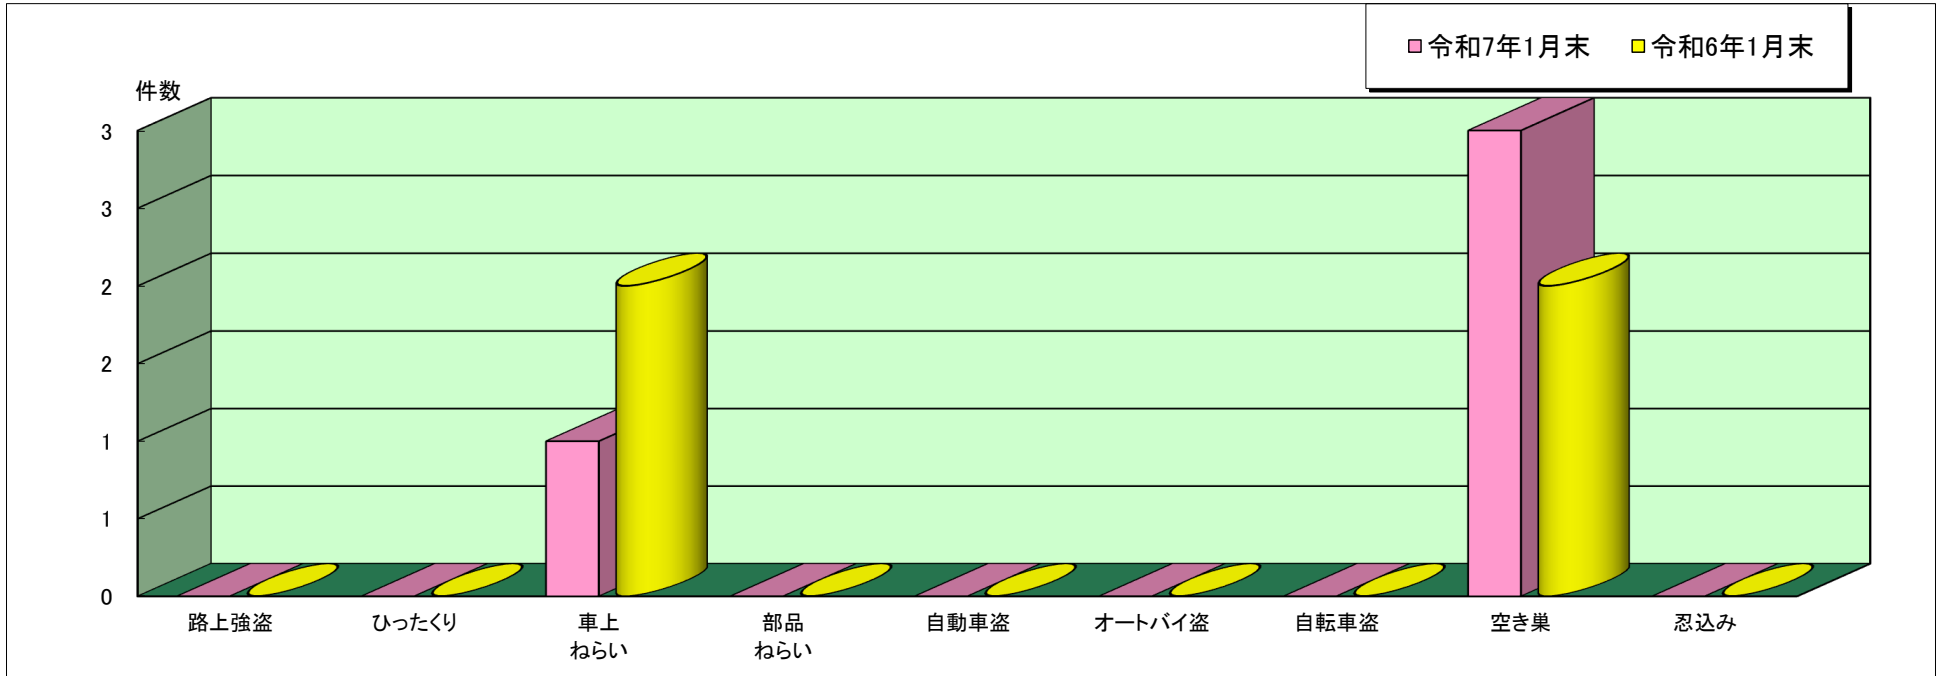

# 西脇 警察署管内主な刑法犯罪認知状況

令和7年1月末

	刑法犯 総数	合計	主な刑法犯罪									
			路上強盗	ひったくり	車上 ねらい	部品 ねらい	自動車盗	オートバイ盗	自転車盗	空き巣	忍込み	
令和7年 1月末(件)	24	4	0	0	1	0	0	0	0	0	3	0
令和6年 1月末(件)	18	4	0	0	2	0	0	0	0	0	2	0

この表は、西脇警察署で認知(発生場所不明等も含む)した事件を集約しています。

※ 本資料の件数は、月末における速報数です。