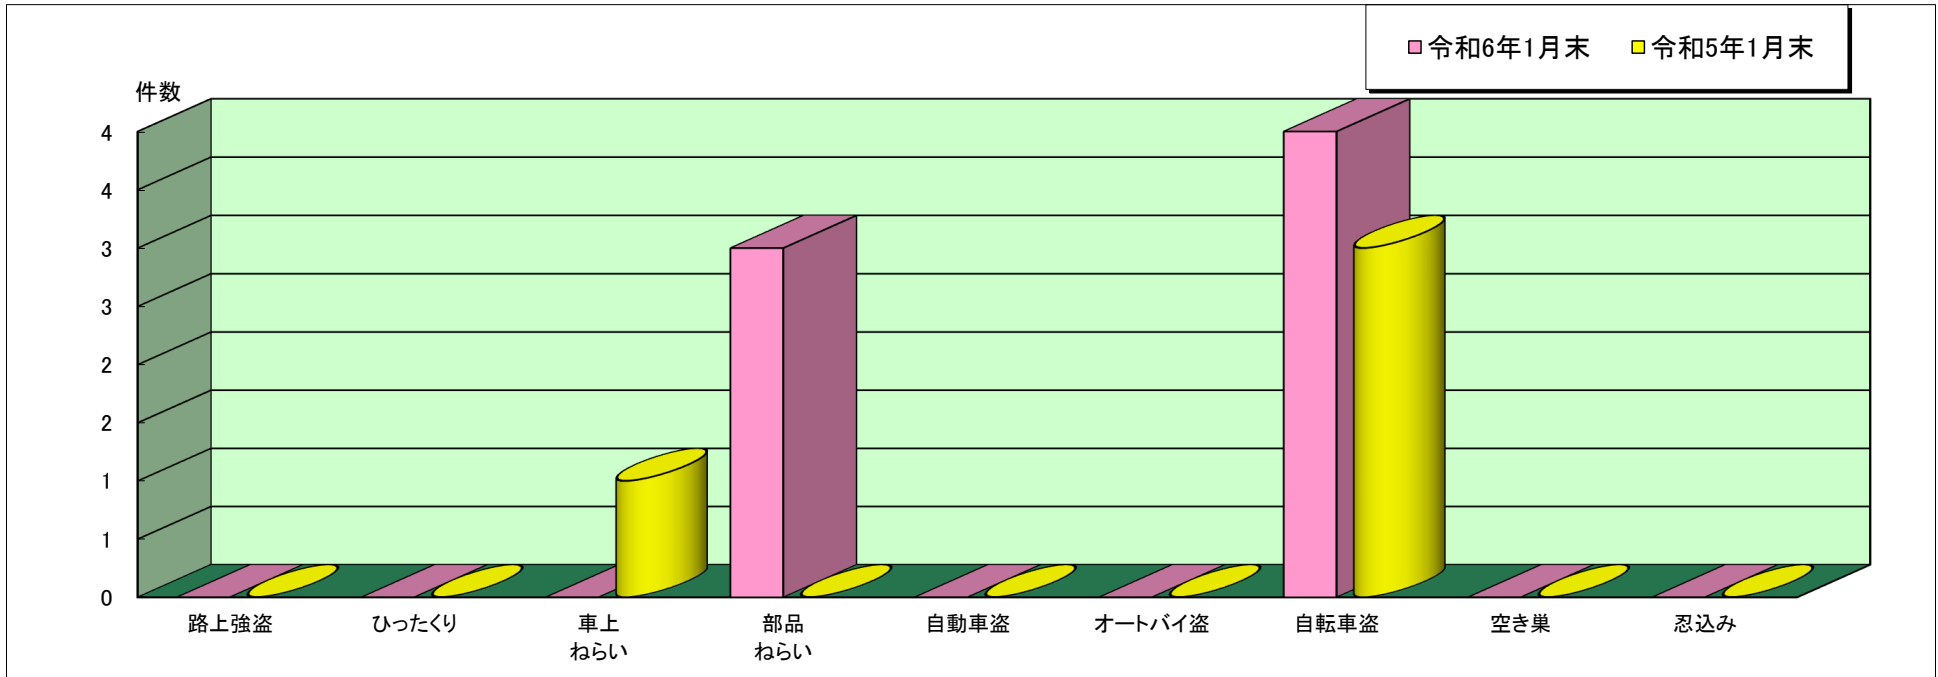

加西 警察署管内主な刑法犯罪認知状況

令和6年1月末

	刑法犯 総数	合計	主な刑法犯罪								
			路上強盗	ひったくり	車上 ねらい	部品 ねらい	自動車盗	オートバイ盗	自転車盗	空き巣	忍込み
令和6年 1月末(件)	23	7	0	0	0	3	0	0	4	0	0
令和5年 1月末(件)	19	4	0	0	1	0	0	0	3	0	0

この表は、加西警察署で認知(発生場所不明等も含む)した事件を集約しています。

※ 本資料の件数は、月末における速報数です。