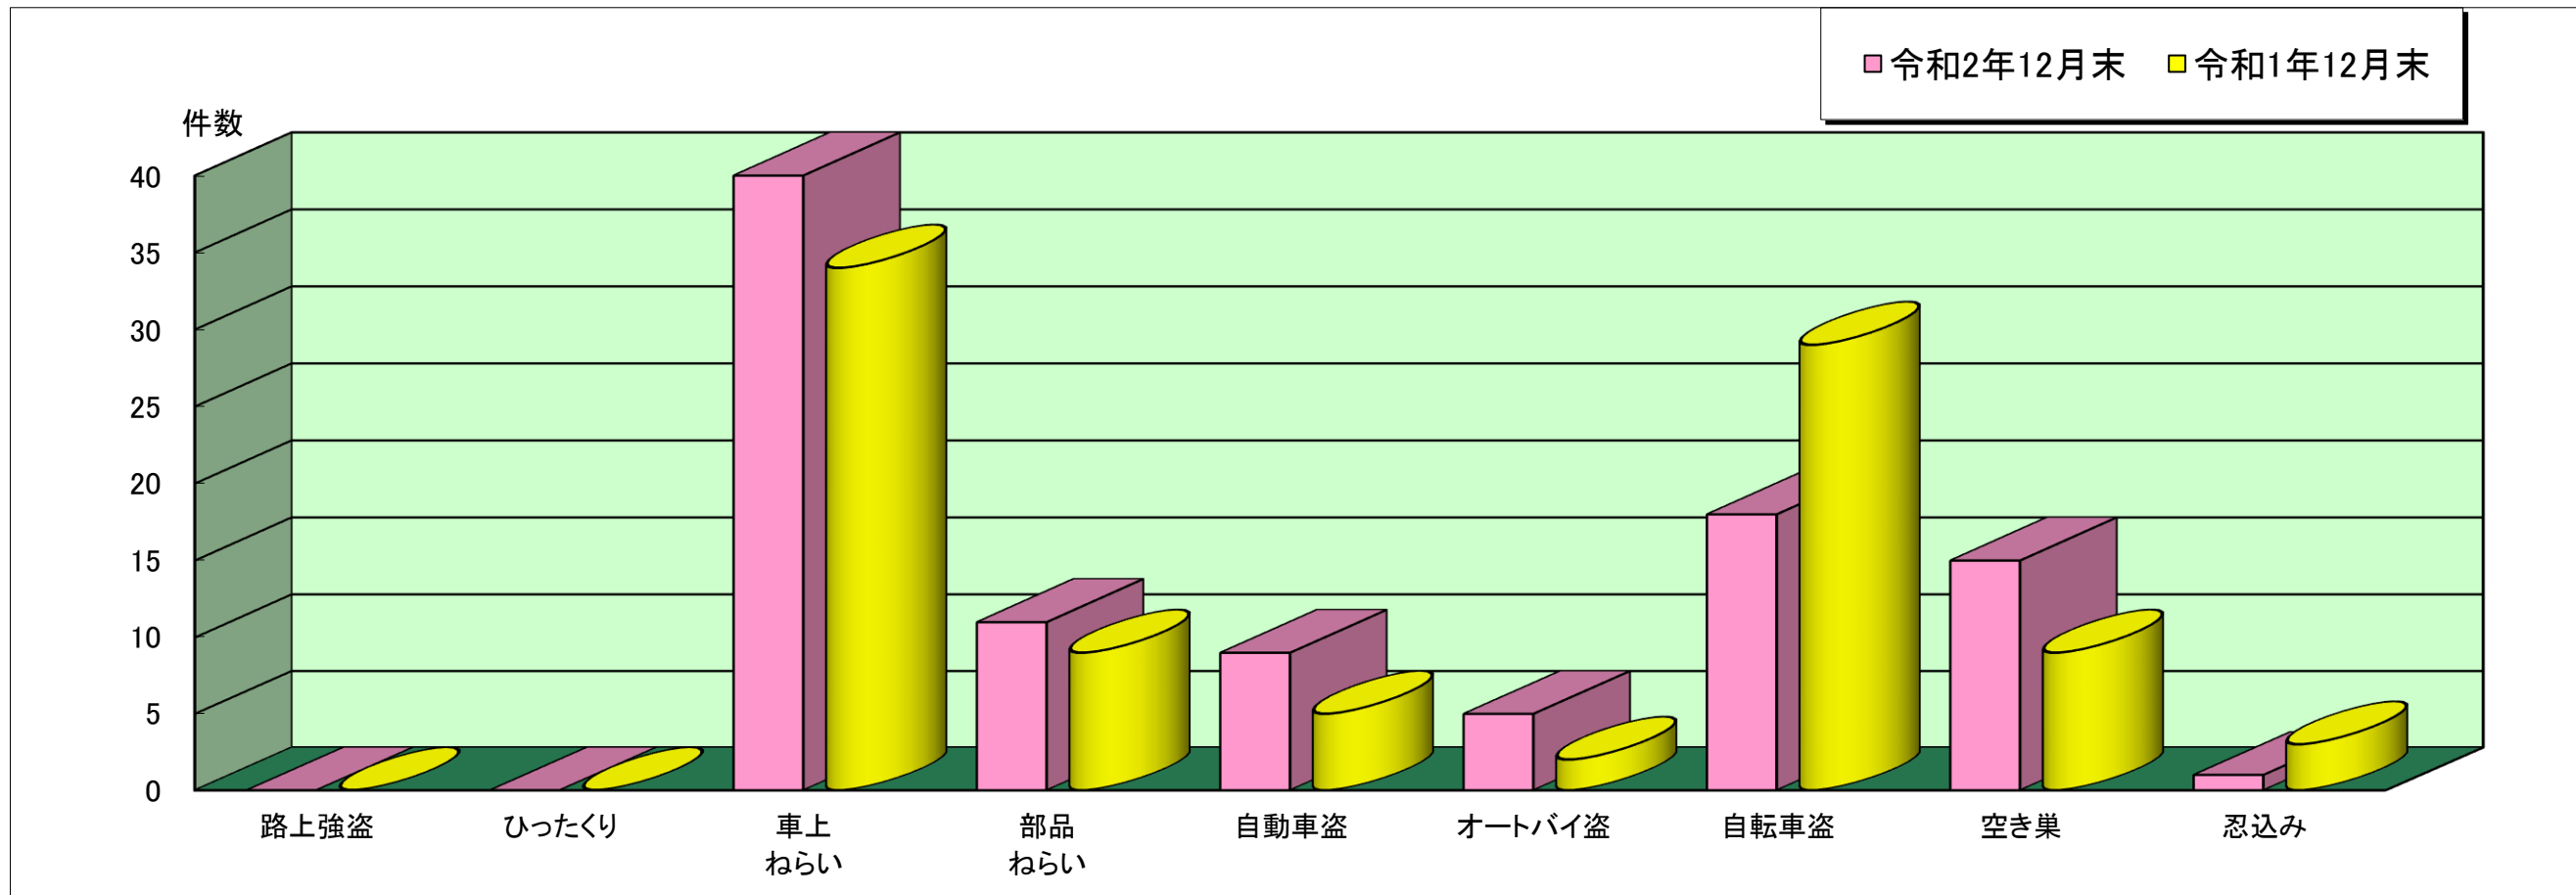

三木 警察署管内主な刑法犯罪認知状況

令和2年12月末

	刑法犯 総数	合計	主な刑法犯罪								
			路上強盗	ひったくり	車上 ねらい	部品 ねらい	自動車盗	オートバイ盗	自転車盗	空き巣	忍込み
令和2年 12月末(件)	456	99	0	0	40	11	9	5	18	15	1
令和1年 12月末(件)	461	91	0	0	34	9	5	2	29	9	3

この表は、三木警察署で認知(発生場所不明等も含む)した事件を集約しています。

※ 本資料の件数は、月末における速報数です。