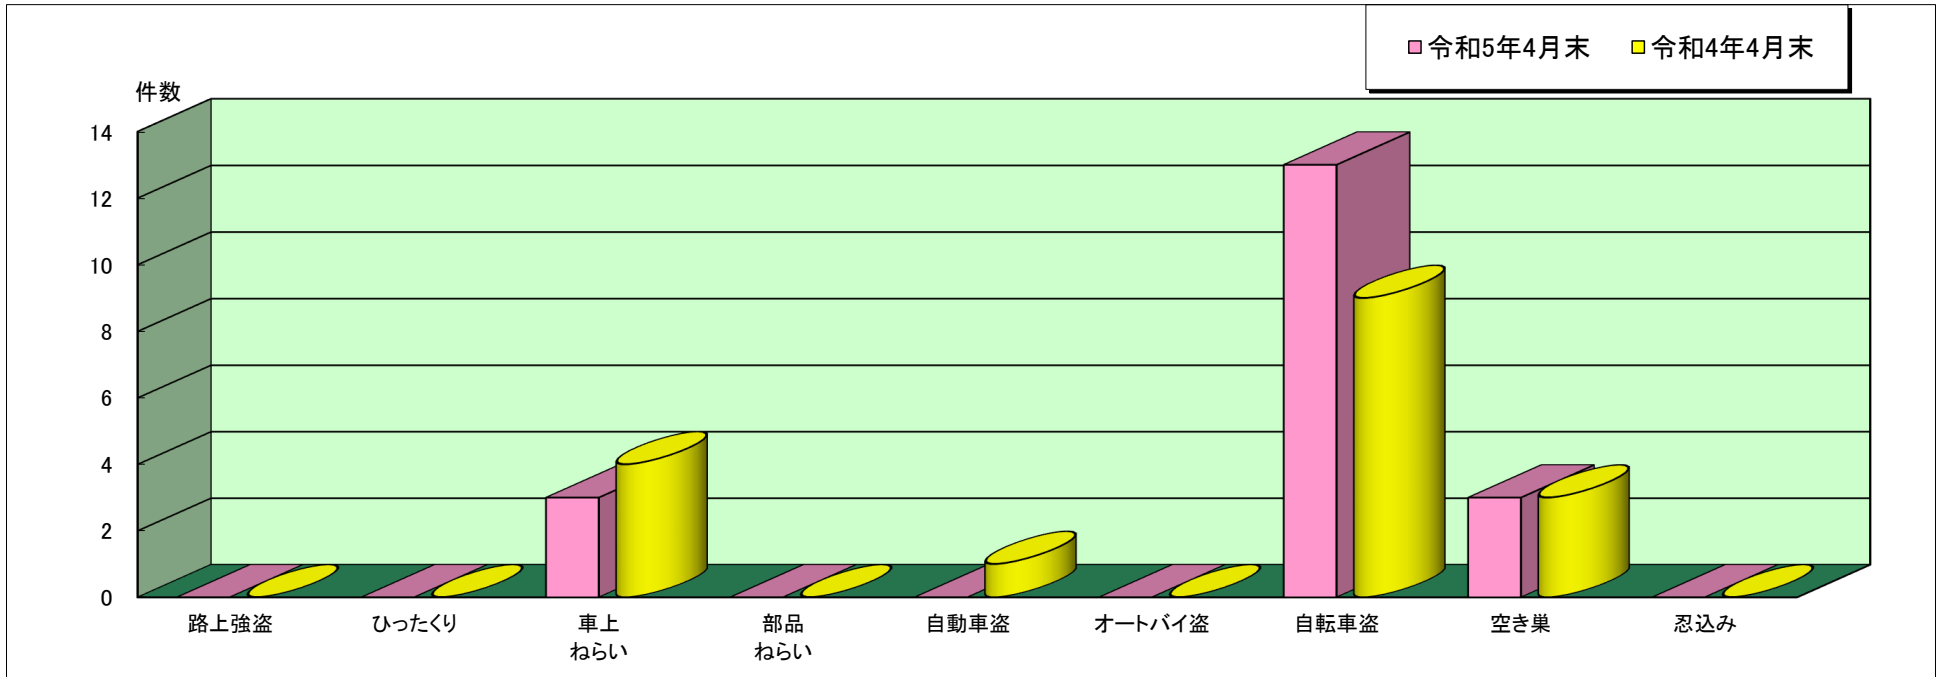

三木 警察署管内主な刑法犯罪認知状況

令和5年4月末

	刑法犯 総数	合計	主な刑法犯罪									
			路上強盗	ひったくり	車上 ねらい	部品 ねらい	自動車盗	オートバイ盗	自転車盗	空き巣	忍込み	
令和5年 4月末(件)	105	19	0	0	3	0	0	0	0	13	3	0
令和4年 4月末(件)	105	17	0	0	4	0	1	0	0	9	3	0

この表は、三木警察署で認知(発生場所不明等も含む)した事件を集約しています。

※ 本資料の件数は、月末における速報数です。