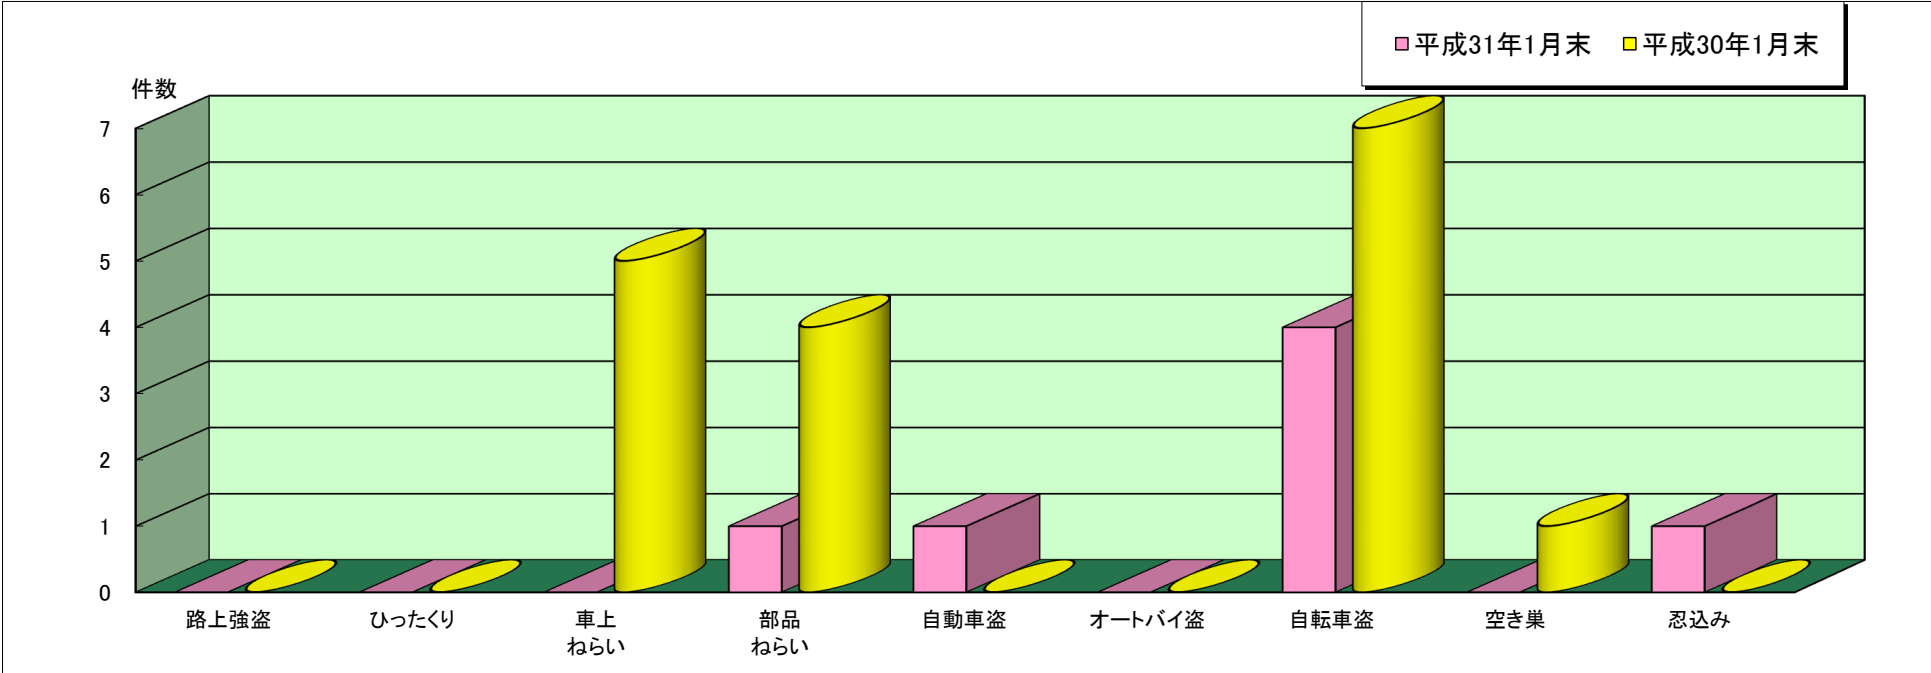

## 三木 警察署管内主な刑法犯罪認知状況

平成31年1月末

|                 | 刑法犯<br>総数 | 合計 | 主な刑法犯罪 |       |           |           |      |        |      |     |     |
|-----------------|-----------|----|--------|-------|-----------|-----------|------|--------|------|-----|-----|
|                 |           |    | 路上強盗   | ひったくり | 車上<br>ねらい | 部品<br>ねらい | 自動車盗 | オートバイ盗 | 自転車盗 | 空き巣 | 忍込み |
| 平成31年<br>1月末(件) | 42        | 7  | 0      | 0     | 0         | 1         | 1    | 0      | 4    | 0   | 1   |
| 平成30年<br>1月末(件) | 44        | 17 | 0      | 0     | 5         | 4         | 0    | 0      | 7    | 1   | 0   |

※ 本資料の件数は、月末における速報数です。