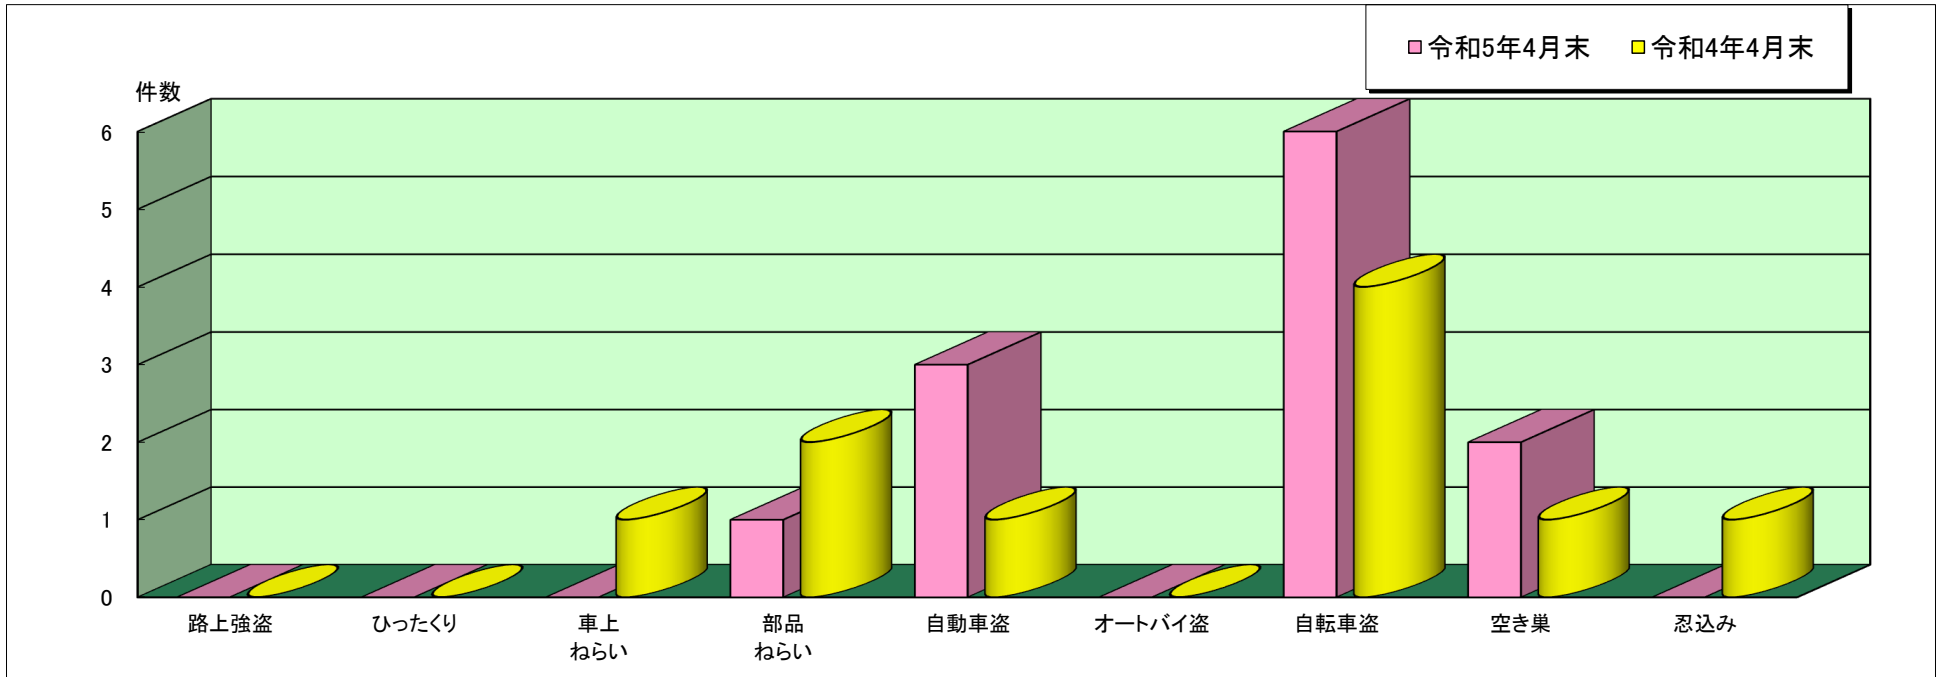

# 丹波 警察署管内主な刑法犯罪認知状況

令和5年4月末

	刑法犯 総数	合計	主な刑法犯罪								
			路上強盗	ひったくり	車上 ねらい	部品 ねらい	自動車盗	オートバイ盗	自転車盗	空き巣	忍込み
令和5年 4月末(件)	72	12	0	0	0	1	3	0	6	2	0
令和4年 4月末(件)	50	10	0	0	1	2	1	0	4	1	1

この表は、丹波警察署で認知(発生場所不明等も含む)した事件を集約しています。

※ 本資料の件数は、月末における速報数です。