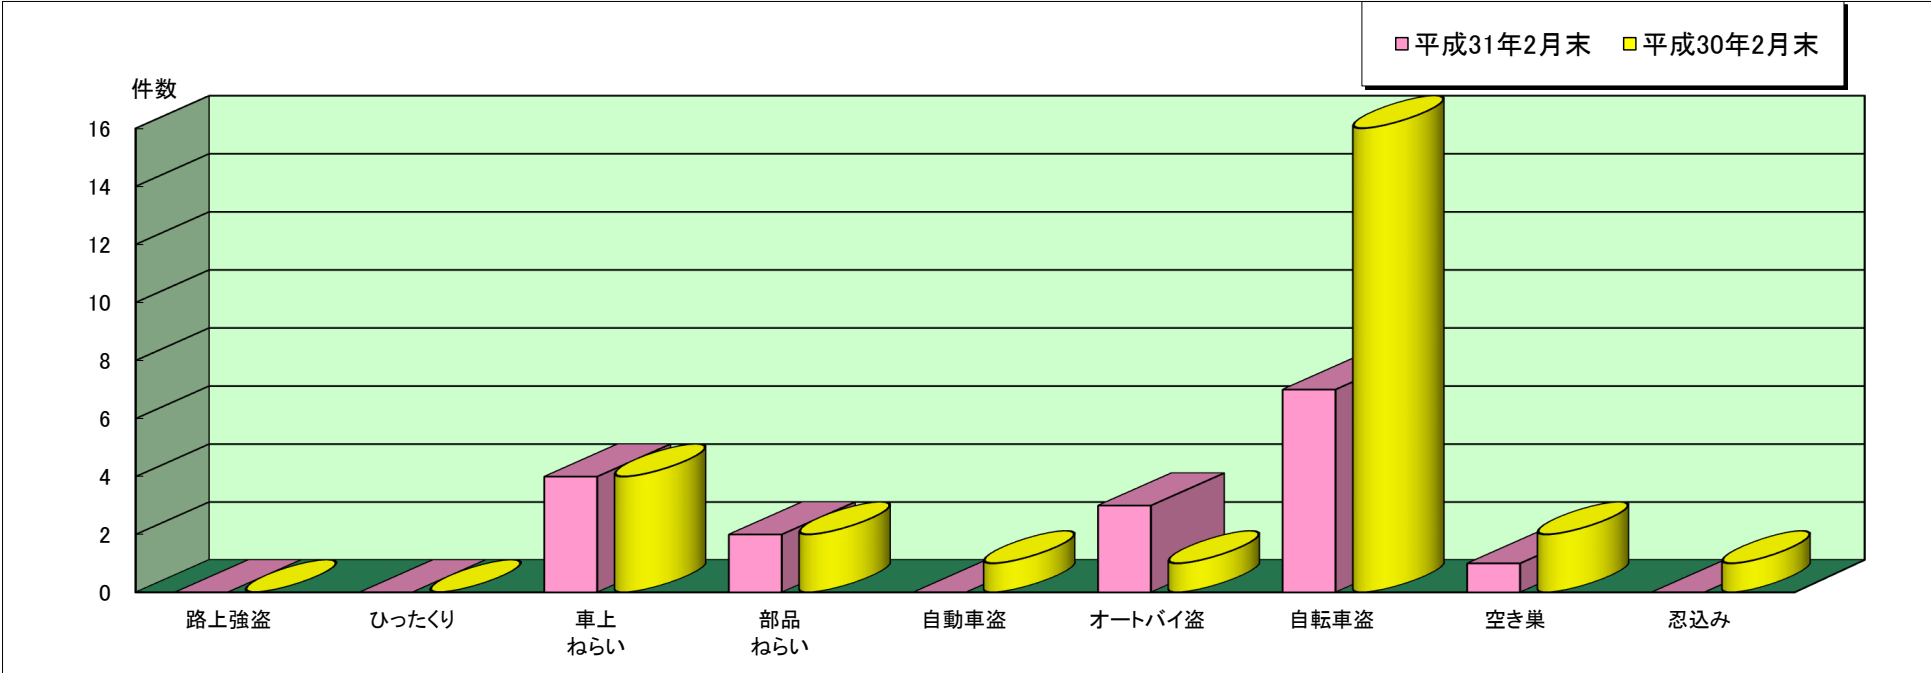

## 三田 警察署管内主な刑法犯罪認知状況

平成31年2月末

	刑法犯 総数	合計	主な刑法犯罪								
			路上強盗	ひったくり	車上 ねらい	部品 ねらい	自動車盗	オートバイ盗	自転車盗	空き巣	忍込み
平成31年 2月末(件)	60	17	0	0	4	2	0	3	7	1	0
平成30年 2月末(件)	74	27	0	0	4	2	1	1	16	2	1

※ 本資料の件数は、月末における速報数です。