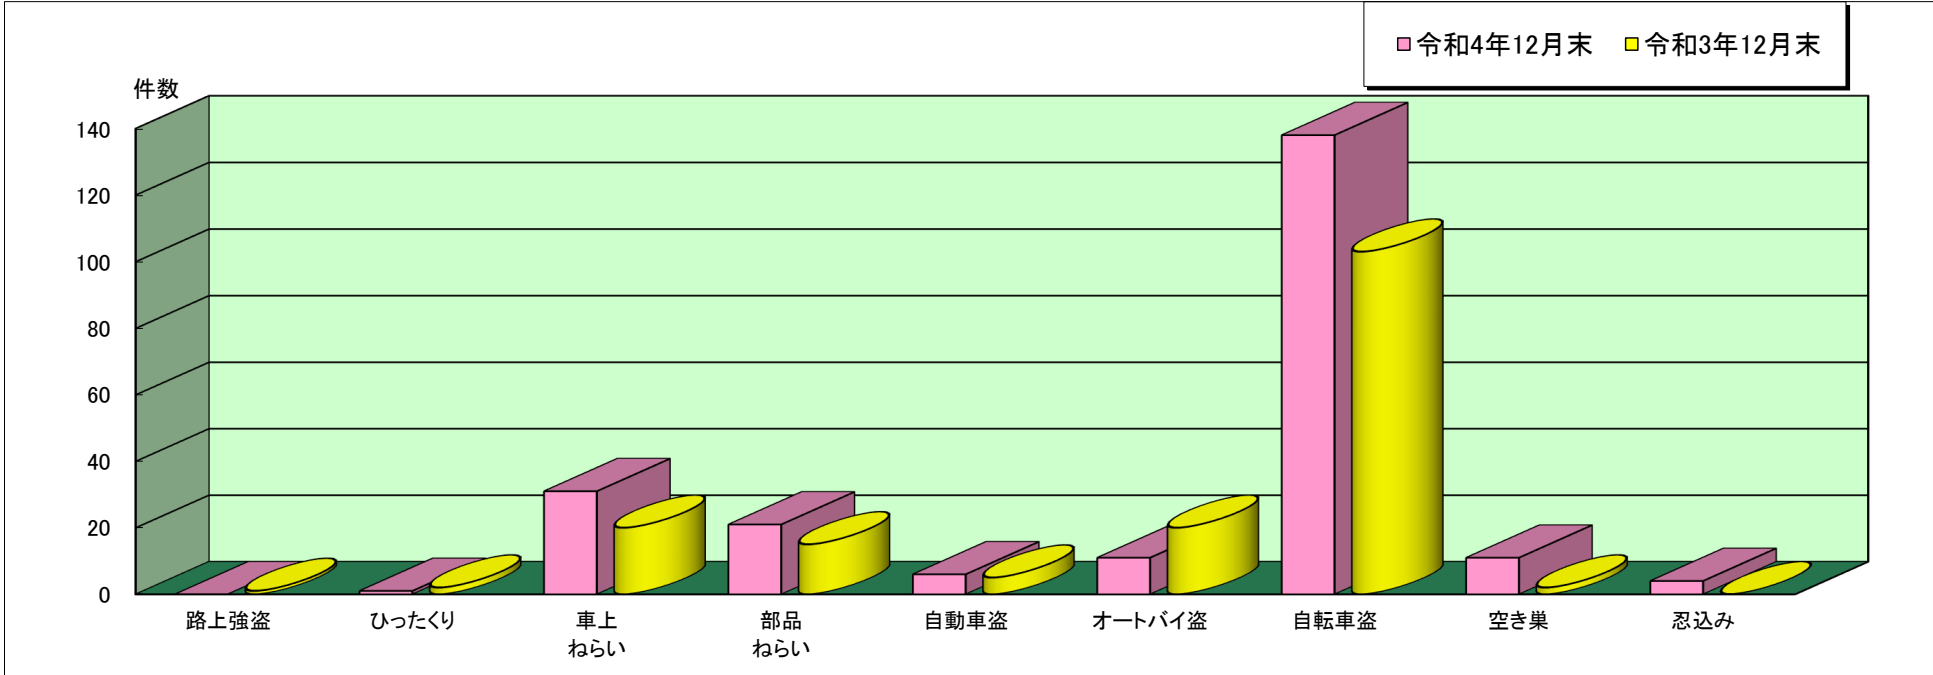

宝塚 警察署管内主な刑法犯罪認知状況

令和4年12月末

	刑法犯 総数	合計	主な刑法犯罪								
			路上強盗	ひったくり	車上 ねらい	部品 ねらい	自動車盗	オートバイ盗	自転車盗	空き巣	忍込み
令和4年 12月末(件)	819	223	0	1	31	21	6	11	138	11	4
令和3年 12月末(件)	756	168	1	2	20	15	5	20	103	2	0

この表は、宝塚警察署で認知(発生場所不明等も含む)した事件を集約しています。

※ 本資料の件数は、月末における速報数です。