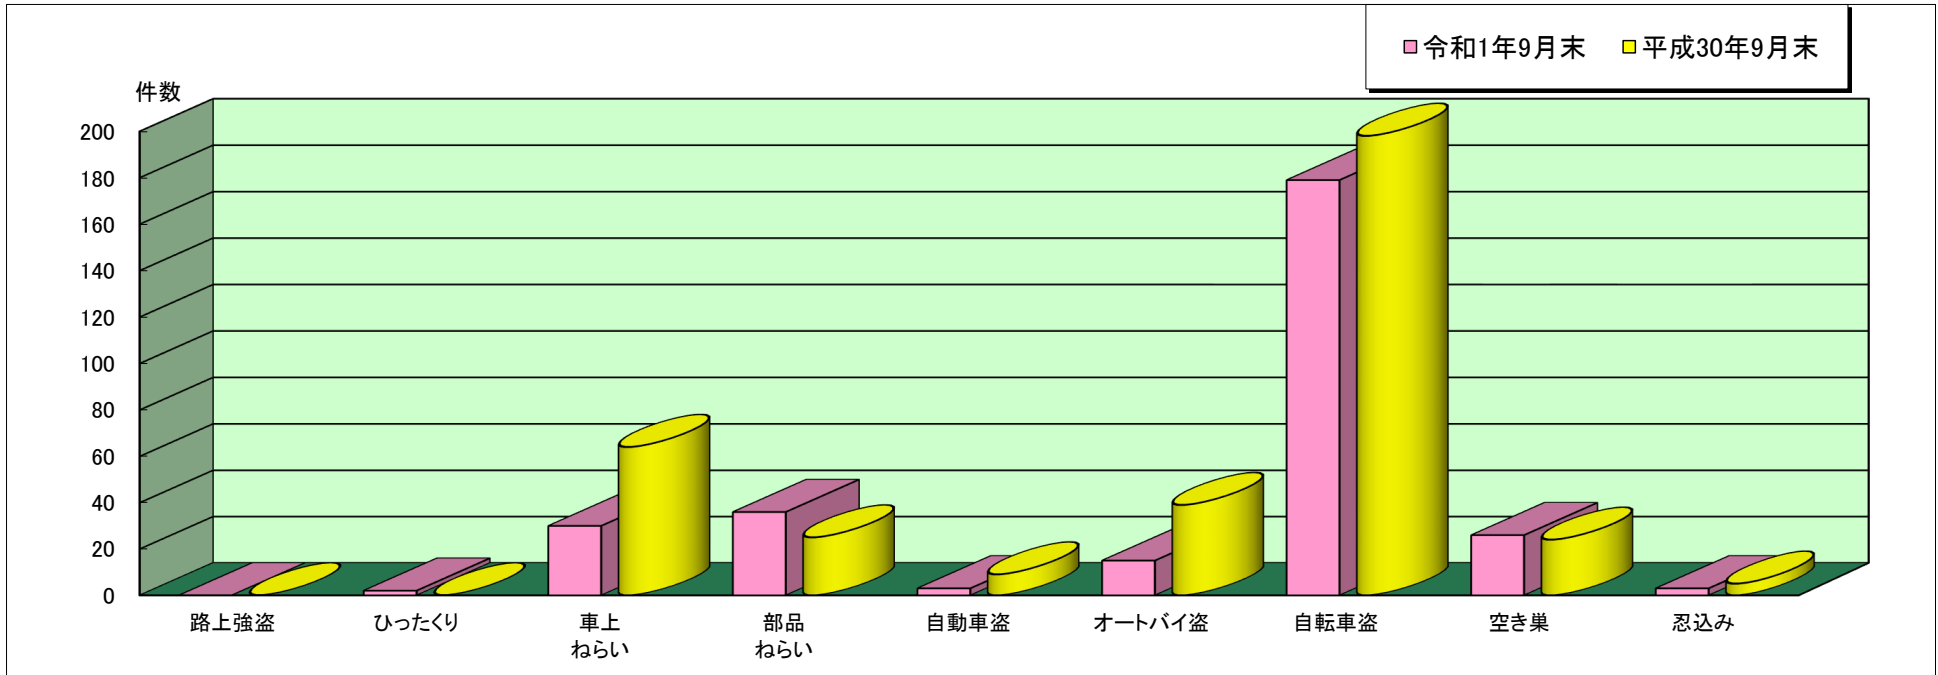

## 宝塚 警察署管内主な刑法犯罪認知状況

令和1年9月末

	刑法犯 総数	合計	主な刑法犯罪								
			路上強盗	ひったくり	車上 ねらい	部品 ねらい	自動車盗	オートバイ盗	自転車盗	空き巣	忍込み
令和1年 9月末(件)	799	294	0	2	30	36	3	15	179	26	3
平成30年 9月末(件)	891	364	0	0	64	25	9	39	198	24	5

この表は、宝塚警察署で認知(発生場所不明等も含む)した事件を集約しています。

※ 本資料の件数は、月末における速報数です。