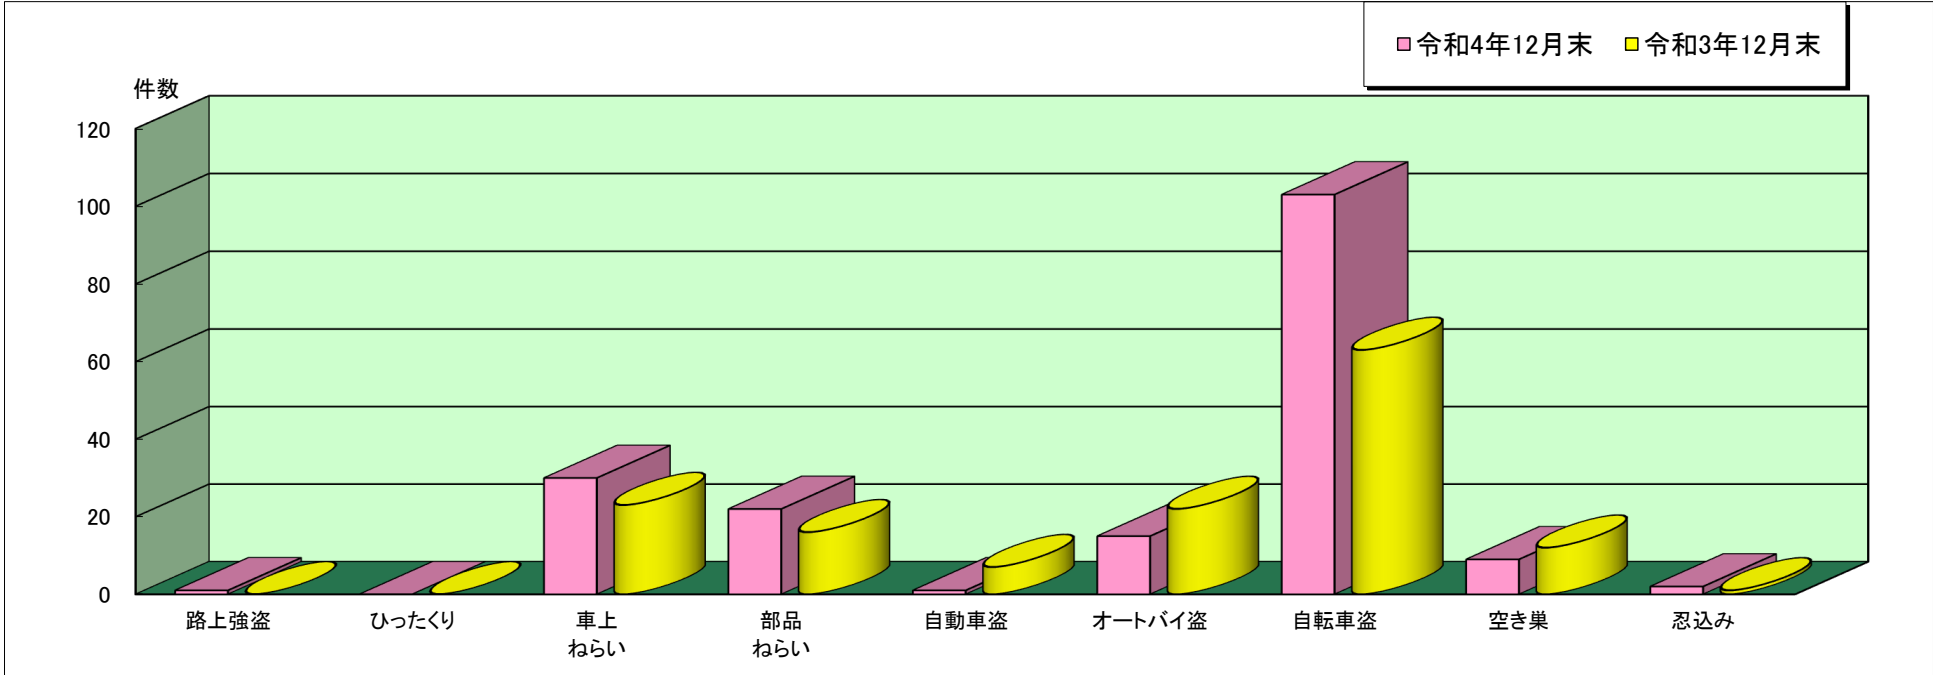

# 川西 警察署管内主な刑法犯罪認知状況

令和4年12月末

	刑法犯 総数	合計	主な刑法犯罪								
			路上強盗	ひったくり	車上 ねらい	部品 ねらい	自動車盗	オートバイ盗	自転車盗	空き巣	忍込み
令和4年 12月末(件)	707	183	1	0	30	22	1	15	103	9	2
令和3年 12月末(件)	738	144	0	0	23	16	7	22	63	12	1

この表は、川西警察署で認知(発生場所不明等も含む)した事件を集約しています。

※ 本資料の件数は、月末における速報数です。