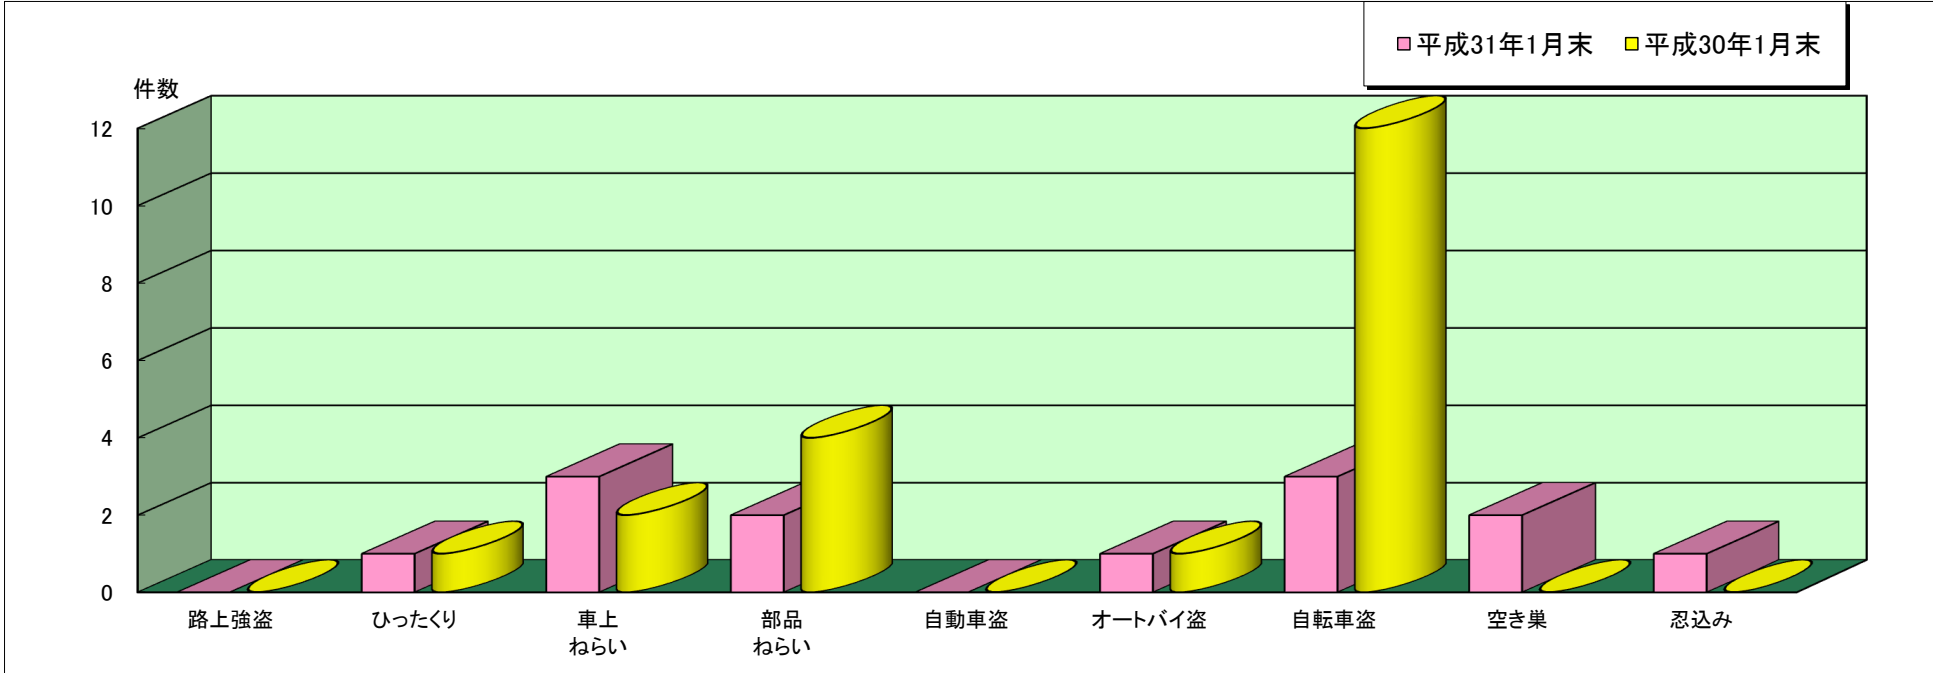

川西 警察署管内主な刑法犯罪認知状況

平成31年1月末

	刑法犯 総数	合計	主な刑法犯罪								
			路上強盗	ひったくり	車上 ねらい	部品 ねらい	自動車盗	オートバイ盗	自転車盗	空き巣	忍込み
平成31年 1月末(件)	95	13	0	1	3	2	0	1	3	2	1
平成30年 1月末(件)	76	20	0	1	2	4	0	1	12	0	0

※ 本資料の件数は、月末における速報数です。