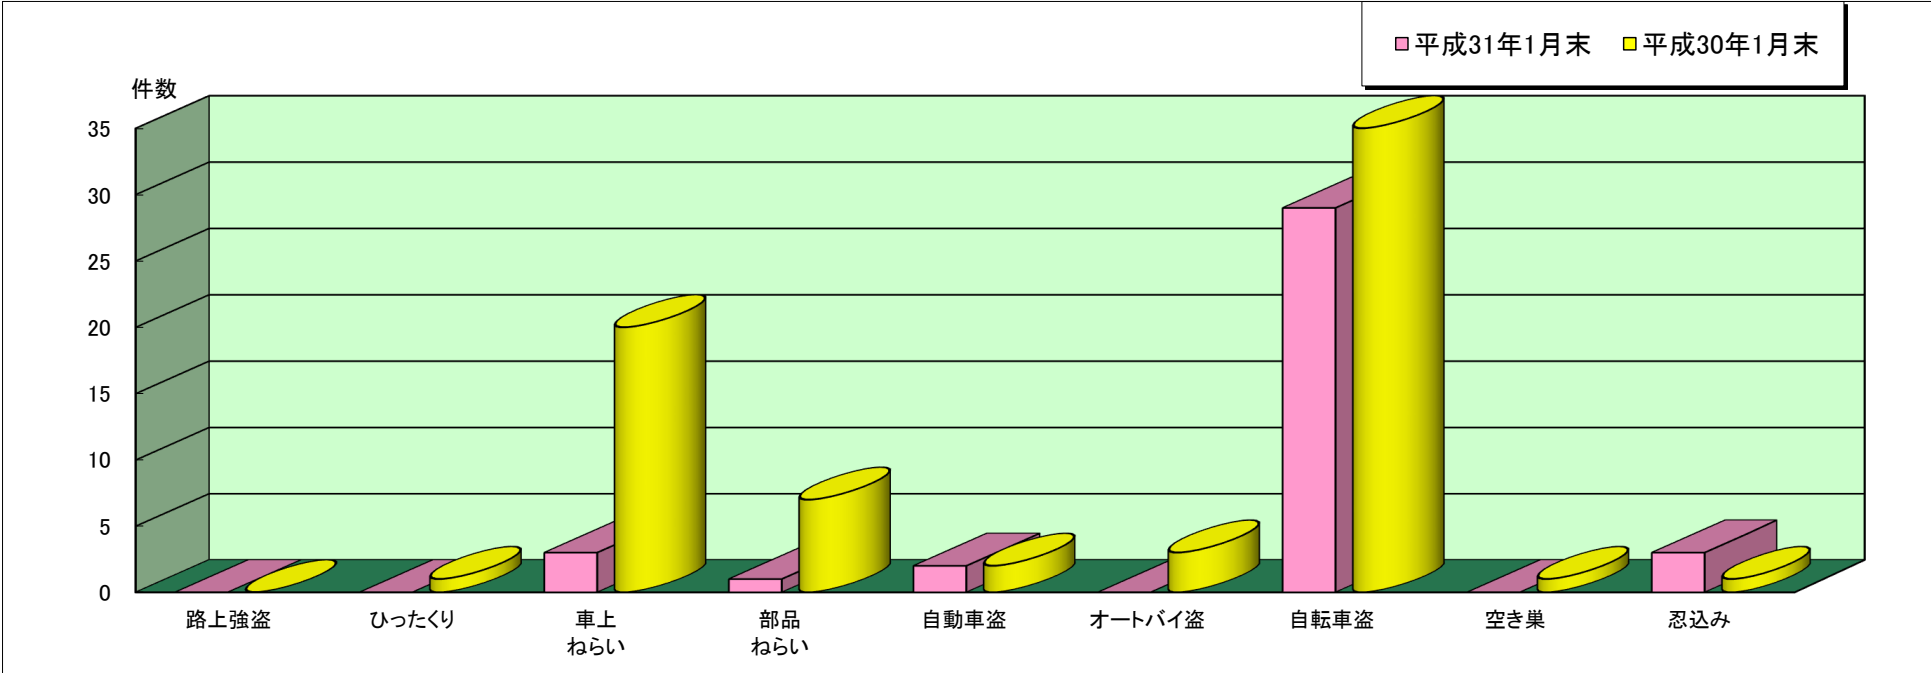

伊丹 警察署管内主な刑法犯罪認知状況

平成31年1月末

	刑法犯 総数	合計	主な刑法犯罪								
			路上強盗	ひったくり	車上 ねらい	部品 ねらい	自動車盗	オートバイ盗	自転車盗	空き巣	忍込み
平成31年 1月末(件)	108	38	0	0	3	1	2	0	29	0	3
平成30年 1月末(件)	173	70	0	1	20	7	2	3	35	1	1

※ 本資料の件数は、月末における速報数です。