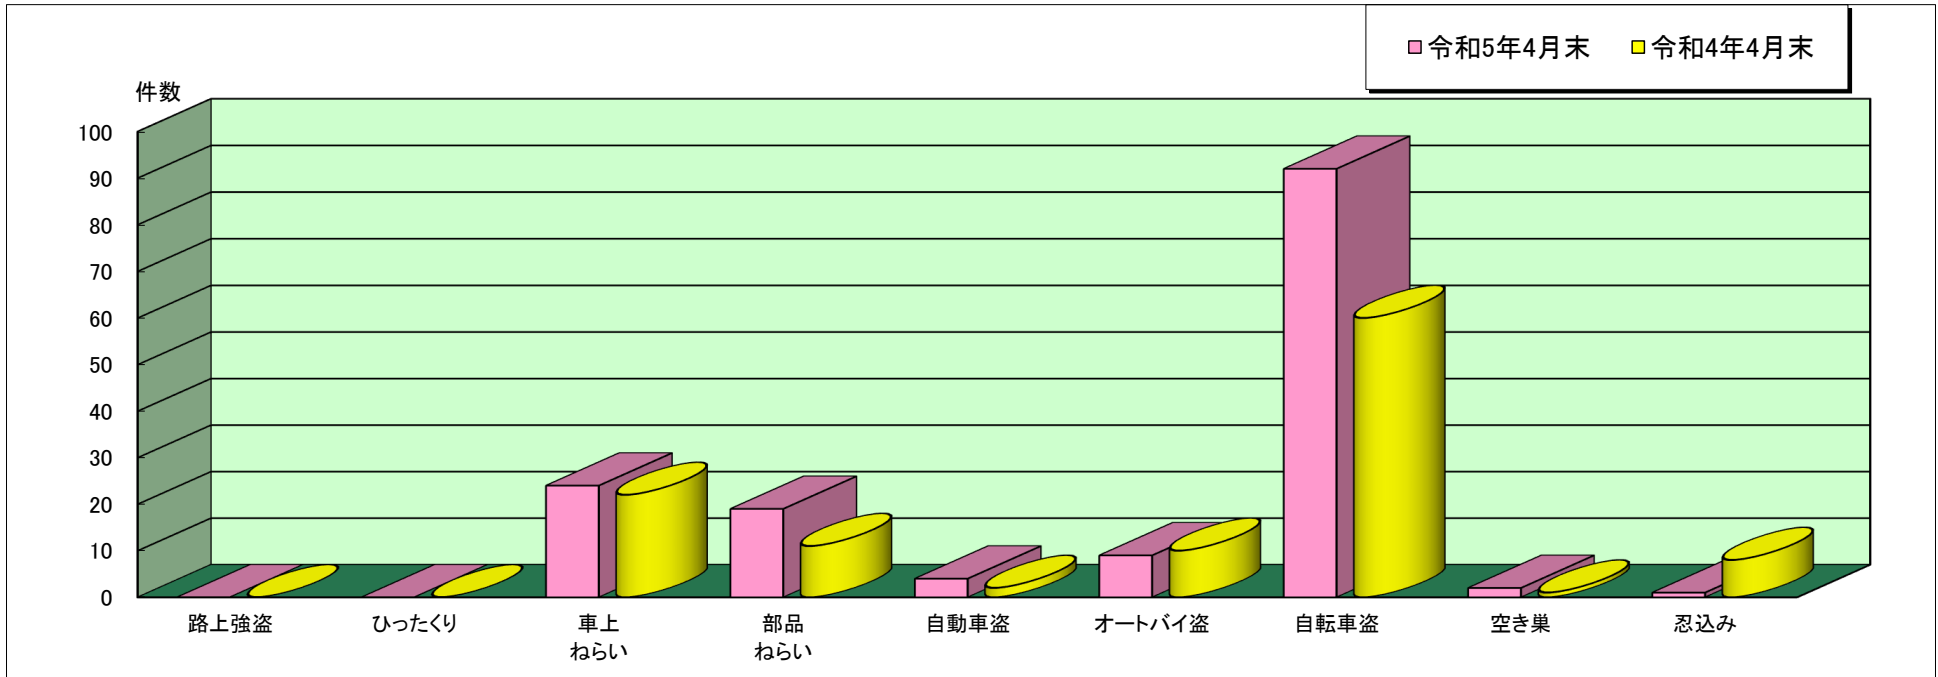

伊丹 警察署管内主な刑法犯罪認知状況

令和5年4月末

	刑法犯 総数	合計	主な刑法犯罪								
			路上強盗	ひったくり	車上 ねらい	部品 ねらい	自動車盗	オートバイ盗	自転車盗	空き巣	忍込み
令和5年 4月末(件)	444	151	0	0	24	19	4	9	92	2	1
令和4年 4月末(件)	365	114	0	0	22	11	2	10	60	1	8

この表は、伊丹警察署で認知(発生場所不明等も含む)した事件を集約しています。

※ 本資料の件数は、月末における速報数です。