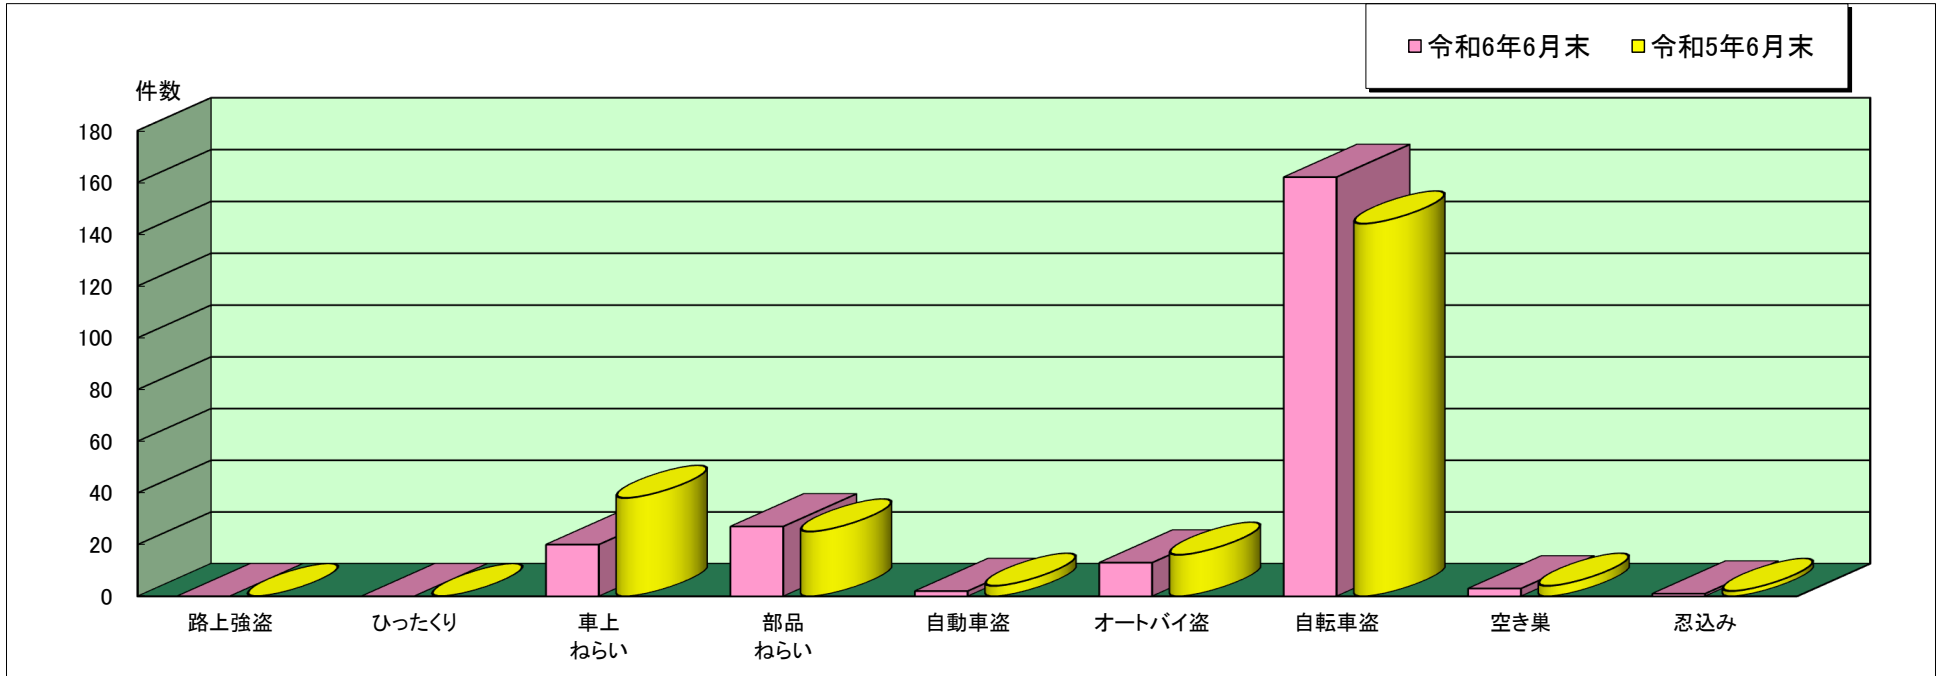

# 伊丹 警察署管内主な刑法犯罪認知状況

令和6年6月末

	刑法犯 総数	合計	主な刑法犯罪								
			路上強盗	ひったくり	車上 ねらい	部品 ねらい	自動車盗	オートバイ盗	自転車盗	空き巣	忍込み
令和6年 6月末(件)	736	228	0	0	20	27	2	13	162	3	1
令和5年 6月末(件)	683	233	0	0	38	25	4	16	144	4	2

この表は、伊丹警察署で認知(発生場所不明等も含む)した事件を集約しています。

※ 本資料の件数は、月末における速報数です。