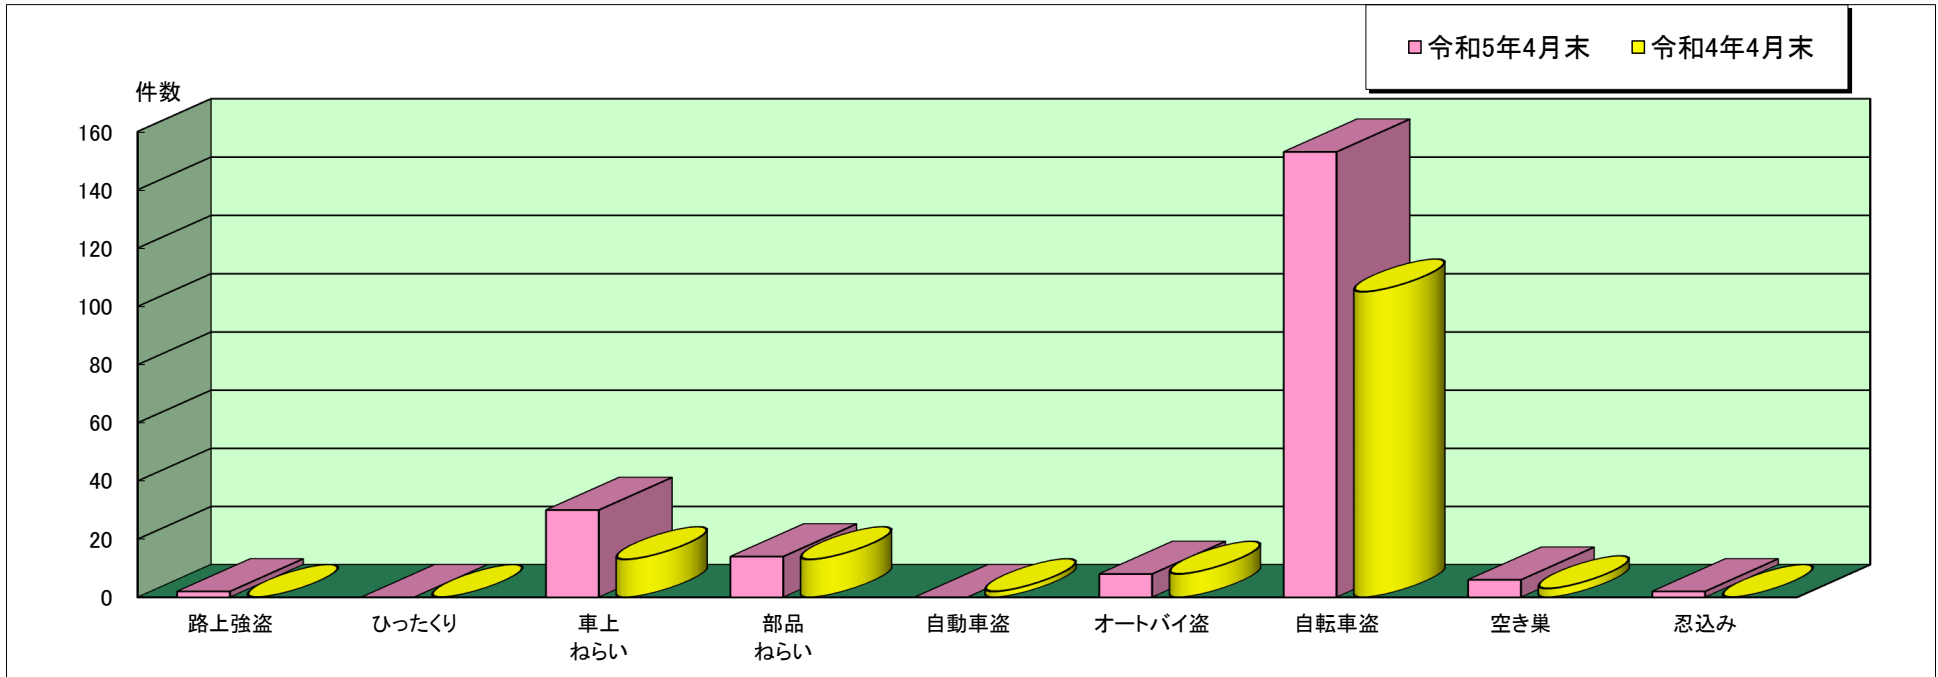

尼崎北 警察署管内主な刑法犯罪認知状況

令和5年4月末

	刑法犯 総数	合計	主な刑法犯罪								
			路上強盗	ひったくり	車上 ねらい	部品 ねらい	自動車盗	オートバイ盗	自転車盗	空き巣	忍込み
令和5年 4月末(件)	449	215	2	0	30	14	0	8	153	6	2
令和4年 4月末(件)	359	144	0	0	13	13	2	8	105	3	0

この表は、尼崎北警察署で認知(発生場所不明等も含む)した事件を集約しています。

※ 本資料の件数は、月末における速報数です。