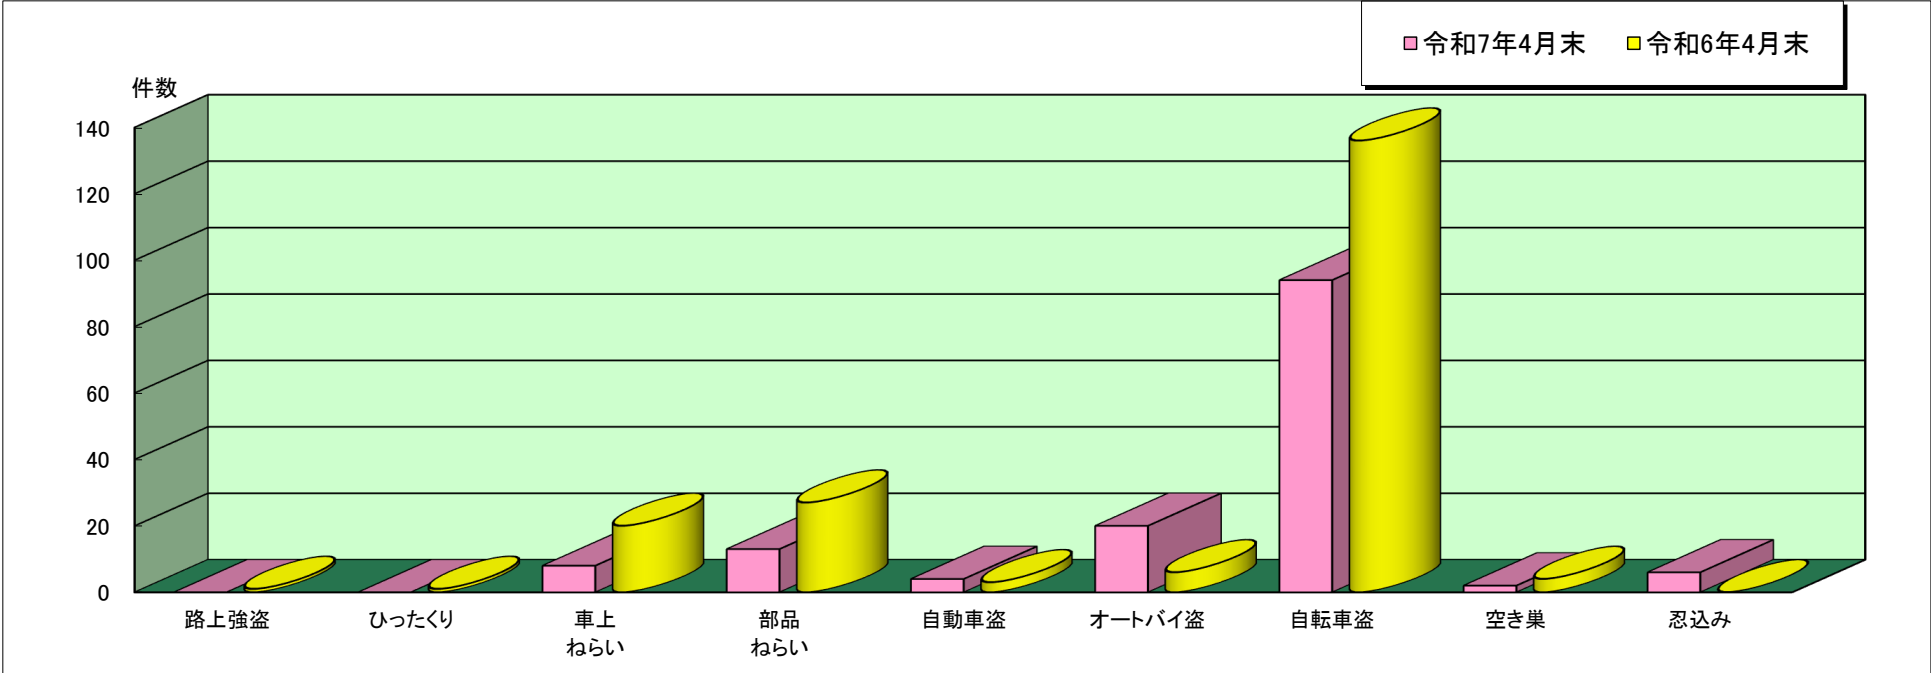

## 尼崎東 警察署管内主な刑法犯罪認知状況

令和7年4月末

	刑法犯 総数	合計	主な刑法犯罪								
			路上強盗	ひったくり	車上 ねらい	部品 ねらい	自動車盗	オートバイ盗	自転車盗	空き巣	忍込み
令和7年 4月末(件)	441	147	0	0	8	13	4	20	94	2	6
令和6年 4月末(件)	449	198	1	1	20	27	3	6	136	4	0

この表は、尼崎東警察署で認知(発生場所不明等も含む)した事件を集約しています。

※ 本資料の件数は、月末における速報数です。