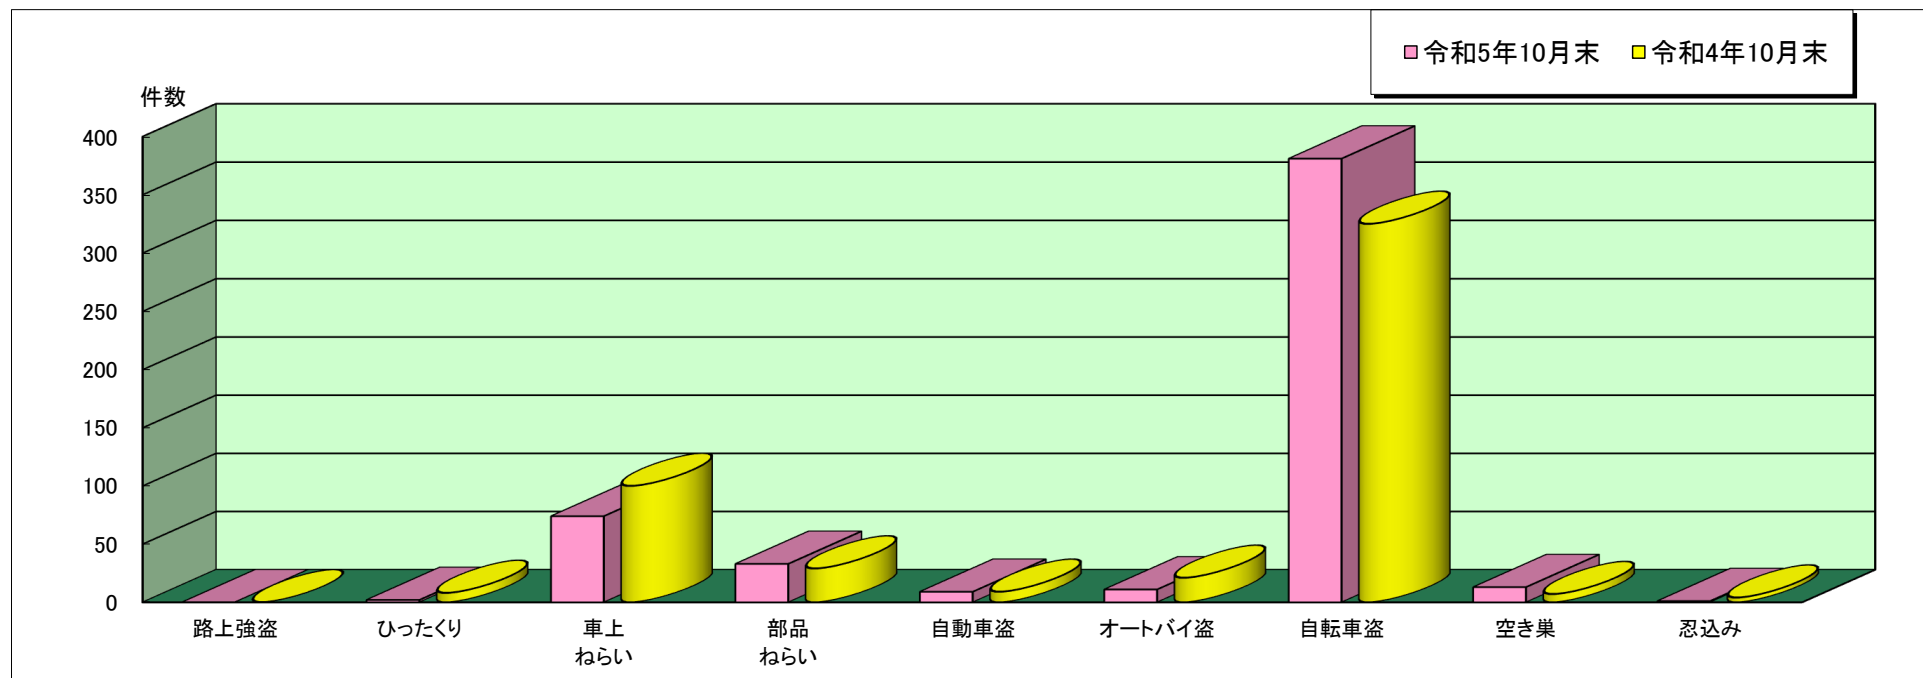

尼崎南 警察署管内主な刑法犯罪認知状況

令和5年10月末

	刑法犯 総数	合計	主な刑法犯罪								
			路上強盗	ひったくり	車上 ねらい	部品 ねらい	自動車盗	オートバイ盗	自転車盗	空き巣	忍込み
令和5年 10月末(件)	1,511	524	0	2	74	33	9	11	381	13	1
令和4年 10月末(件)	1,348	503	0	8	100	29	9	21	325	7	4

この表は、尼崎南警察署で認知(発生場所不明等も含む)した事件を集約しています。

※ 本資料の件数は、月末における速報数です。