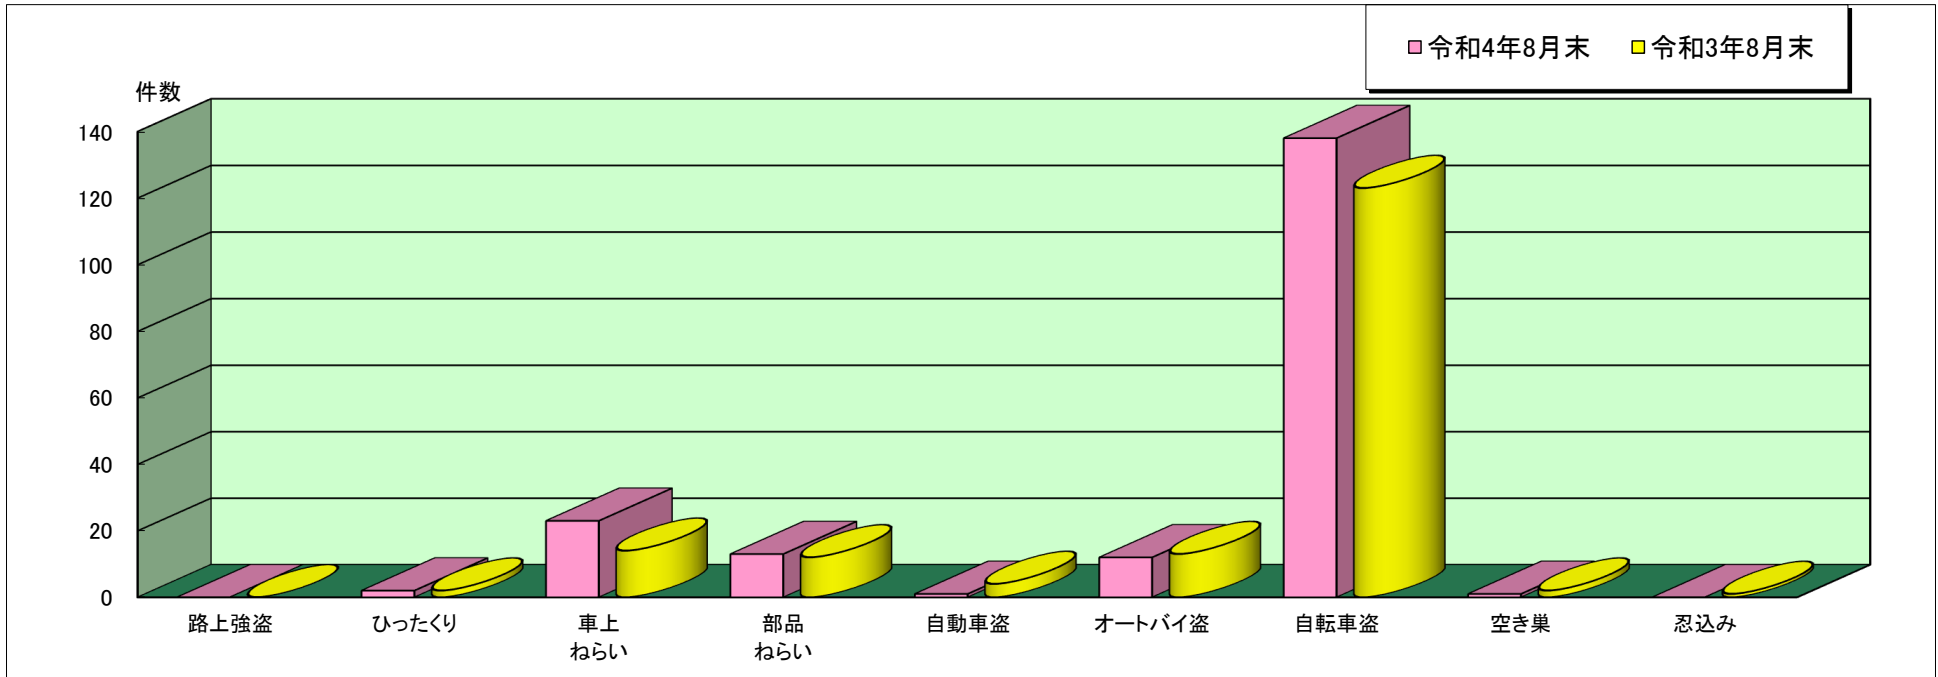

# 甲子園 警察署管内主な刑法犯罪認知状況

令和4年8月末

	刑法犯 総数	合計	主な刑法犯罪								
			路上強盗	ひったくり	車上 ねらい	部品 ねらい	自動車盗	オートバイ盗	自転車盗	空き巣	忍込み
令和4年 8月末(件)	521	190	0	2	23	13	1	12	138	1	0
令和3年 8月末(件)	460	171	0	2	14	12	4	13	123	2	1

この表は、甲子園警察署で認知(発生場所不明等も含む)した事件を集約しています。

※ 本資料の件数は、月末における速報数です。