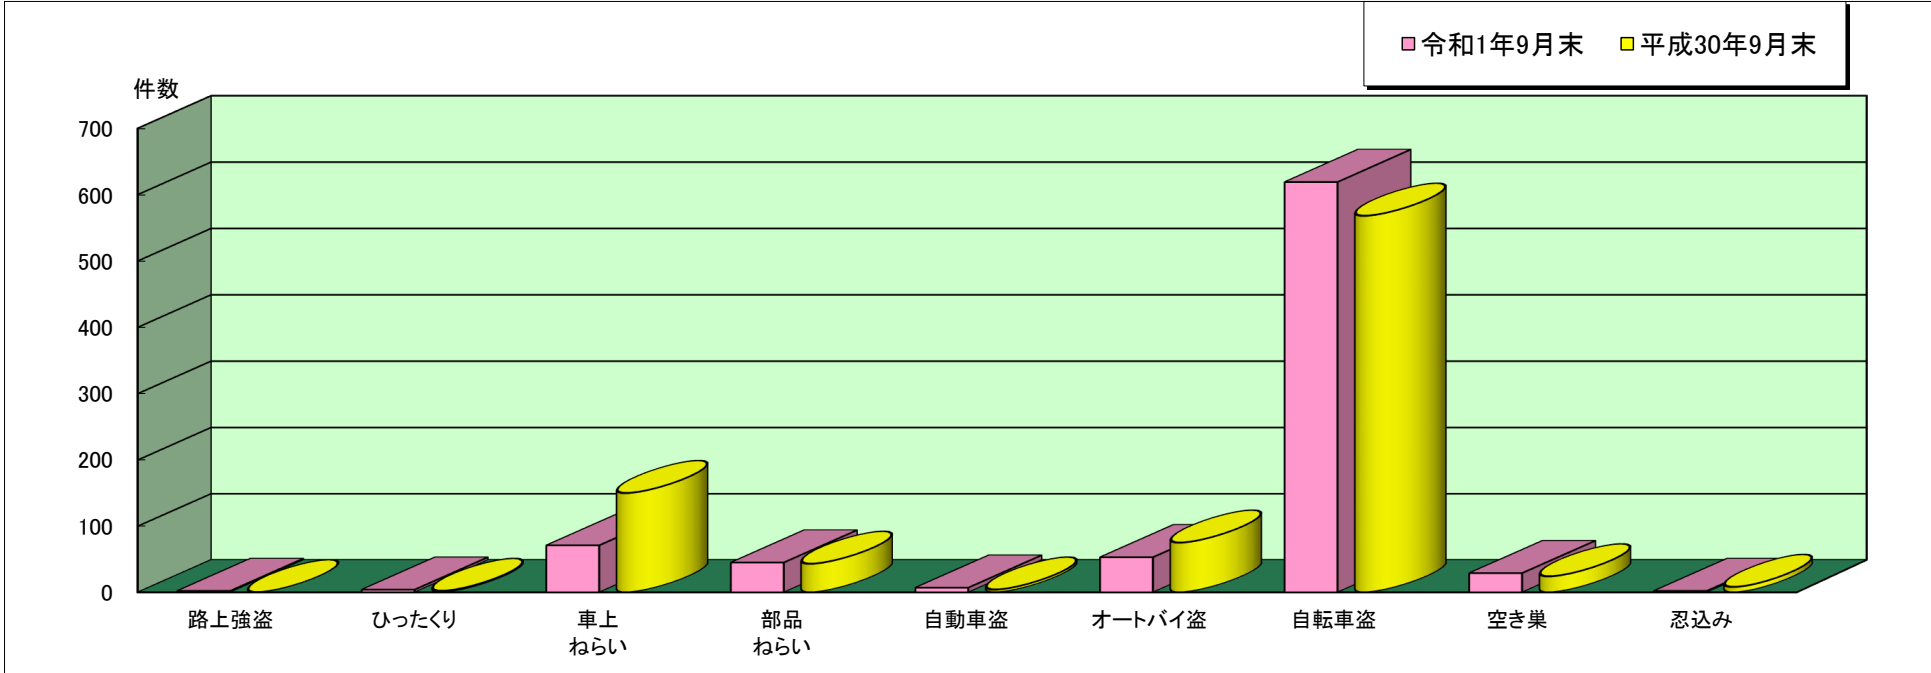

西宮 警察署管内主な刑法犯罪認知状況

令和1年9月末

	刑法犯 総数	合計	主な刑法犯罪								
			路上強盗	ひったくり	車上 ねらい	部品 ねらい	自動車盗	オートバイ盗	自転車盗	空き巣	忍込み
令和1年 9月末(件)	1,982	832	2	4	71	45	7	53	619	29	2
平成30年 9月末(件)	1,938	874	0	2	150	43	4	75	568	24	8

この表は、西宮警察署で認知(発生場所不明等も含む)した事件を集約しています。

※ 本資料の件数は、月末における速報数です。