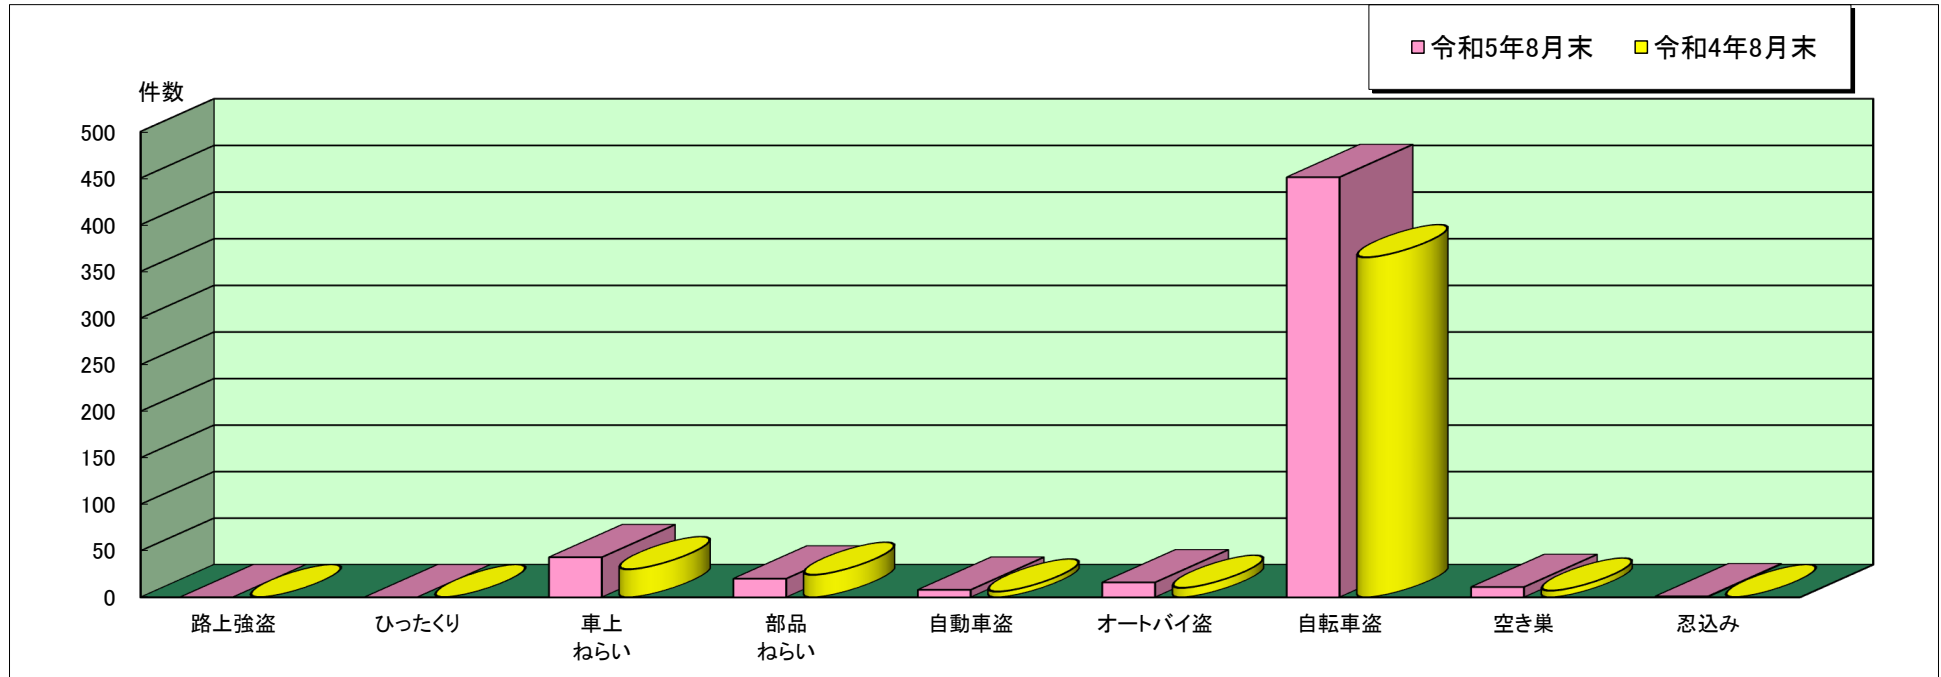

## 西宮 警察署管内主な刑法犯罪認知状況

令和5年8月末

	刑法犯 総数	合計	主な刑法犯罪								
			路上強盗	ひったくり	車上 ねらい	部品 ねらい	自動車盗	オートバイ盗	自転車盗	空き巣	忍込み
令和5年 8月末(件)	1,408	550	0	0	43	20	8	16	451	11	1
令和4年 8月末(件)	1,084	442	0	0	30	24	6	10	365	7	0

この表は、西宮警察署で認知(発生場所不明等も含む)した事件を集約しています。

※ 本資料の件数は、月末における速報数です。