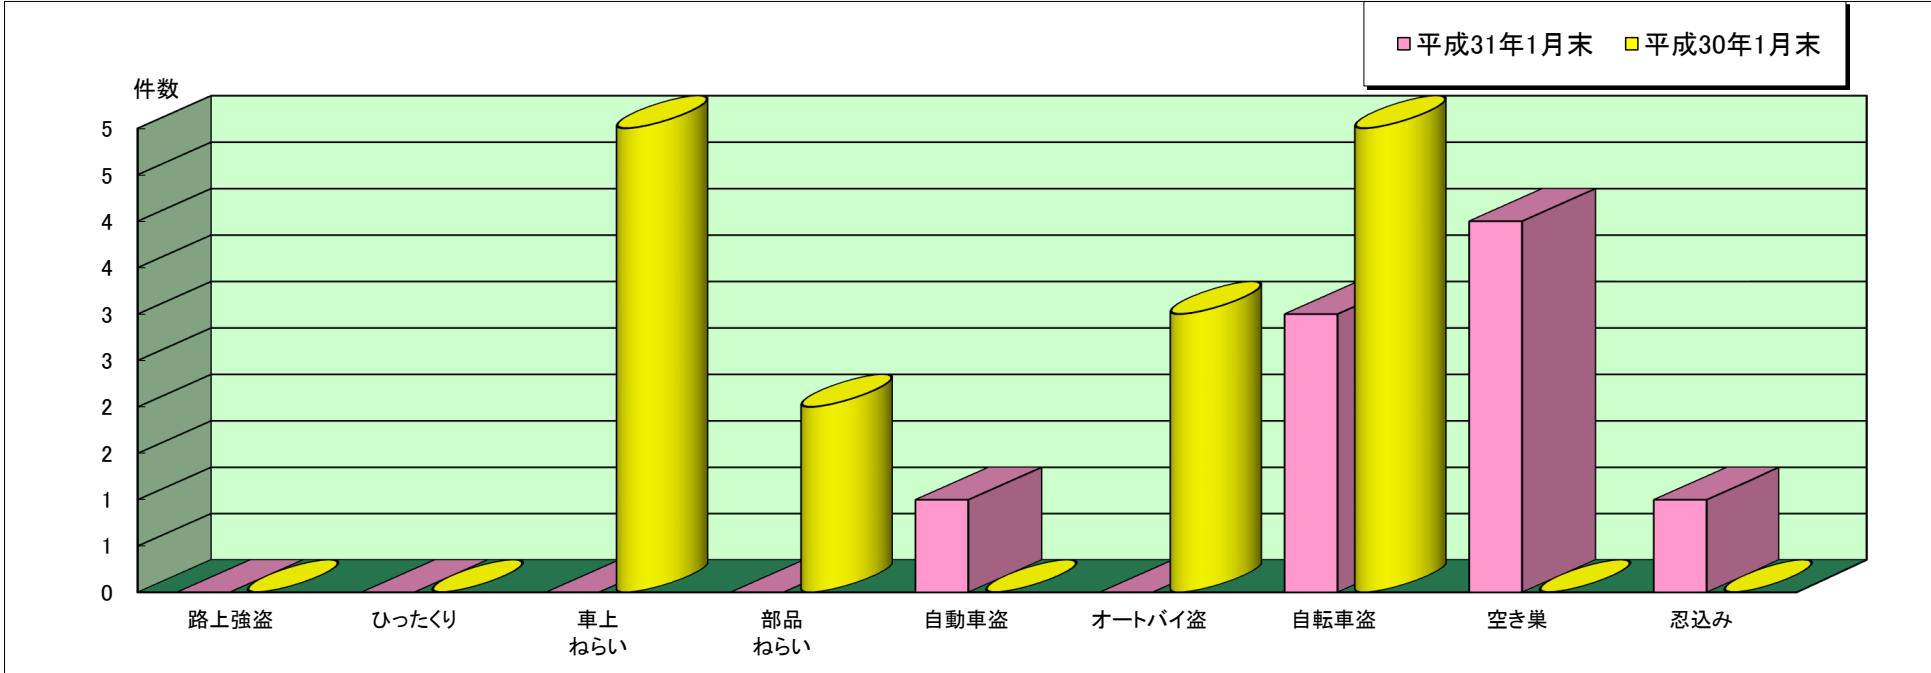

芦屋 警察署管内主な刑法犯罪認知状況

平成31年1月末

	刑法犯 総数	合計	主な刑法犯罪								
			路上強盗	ひったくり	車上 ねらい	部品 ねらい	自動車盗	オートバイ盗	自転車盗	空き巣	忍込み
平成31年 1月末(件)	44	9	0	0	0	0	1	0	3	4	1
平成30年 1月末(件)	49	15	0	0	5	2	0	3	5	0	0

※ 本資料の件数は、月末における速報数です。