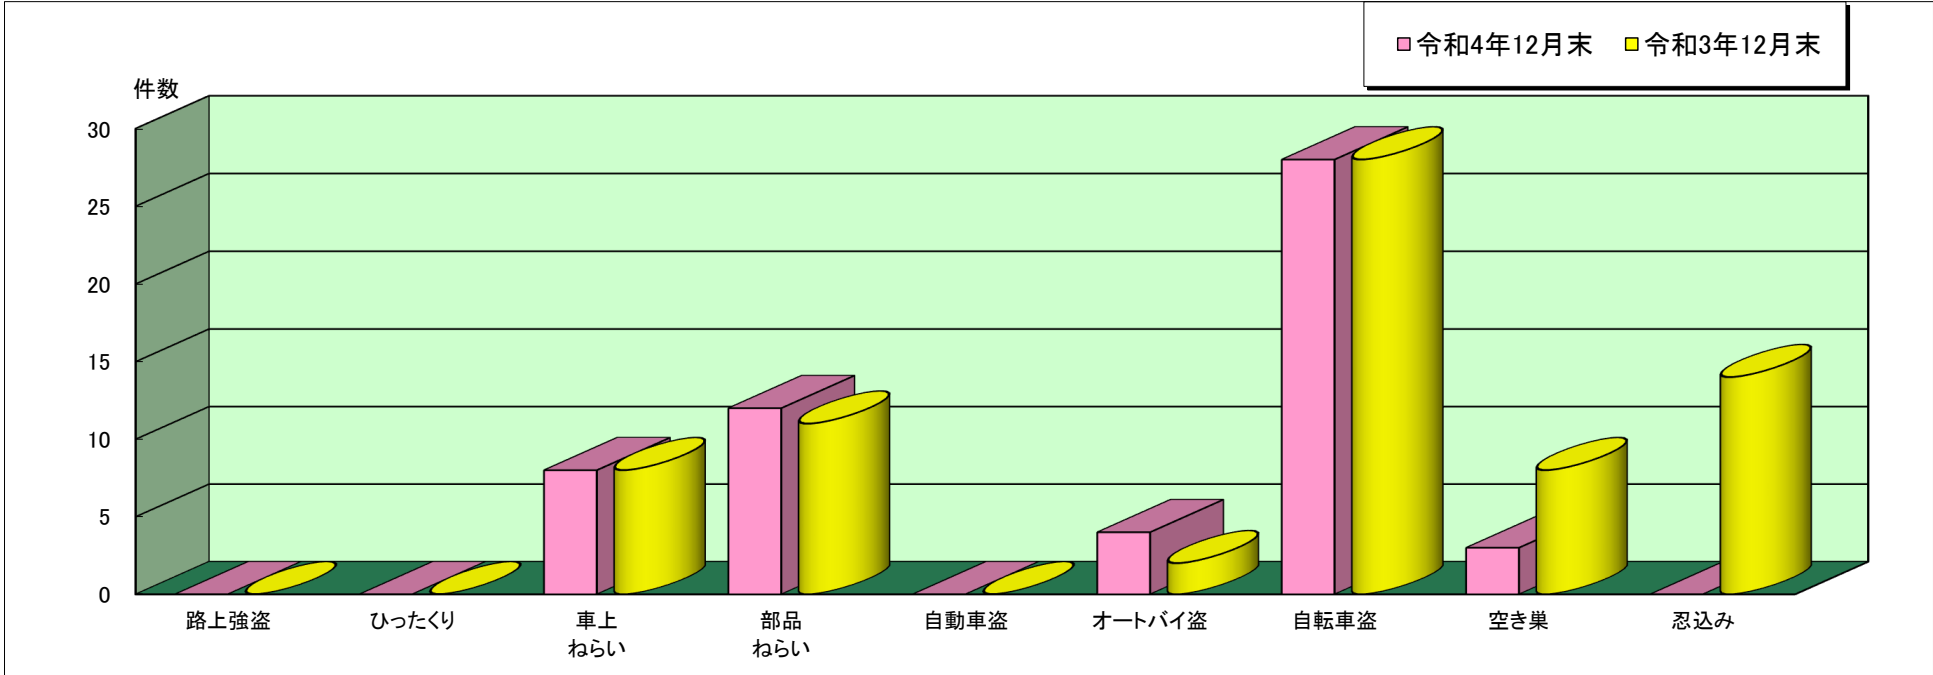

# 有馬 警察署管内主な刑法犯罪認知状況

令和4年12月末

	刑法犯 総数	合計	主な刑法犯罪								
			路上強盗	ひったくり	車上 ねらい	部品 ねらい	自動車盗	オートバイ盗	自転車盗	空き巣	忍込み
令和4年 12月末(件)	366	55	0	0	8	12	0	4	28	3	0
令和3年 12月末(件)	330	71	0	0	8	11	0	2	28	8	14

この表は、有馬警察署で認知(発生場所不明等も含む)した事件を集約しています。

※ 本資料の件数は、月末における速報数です。