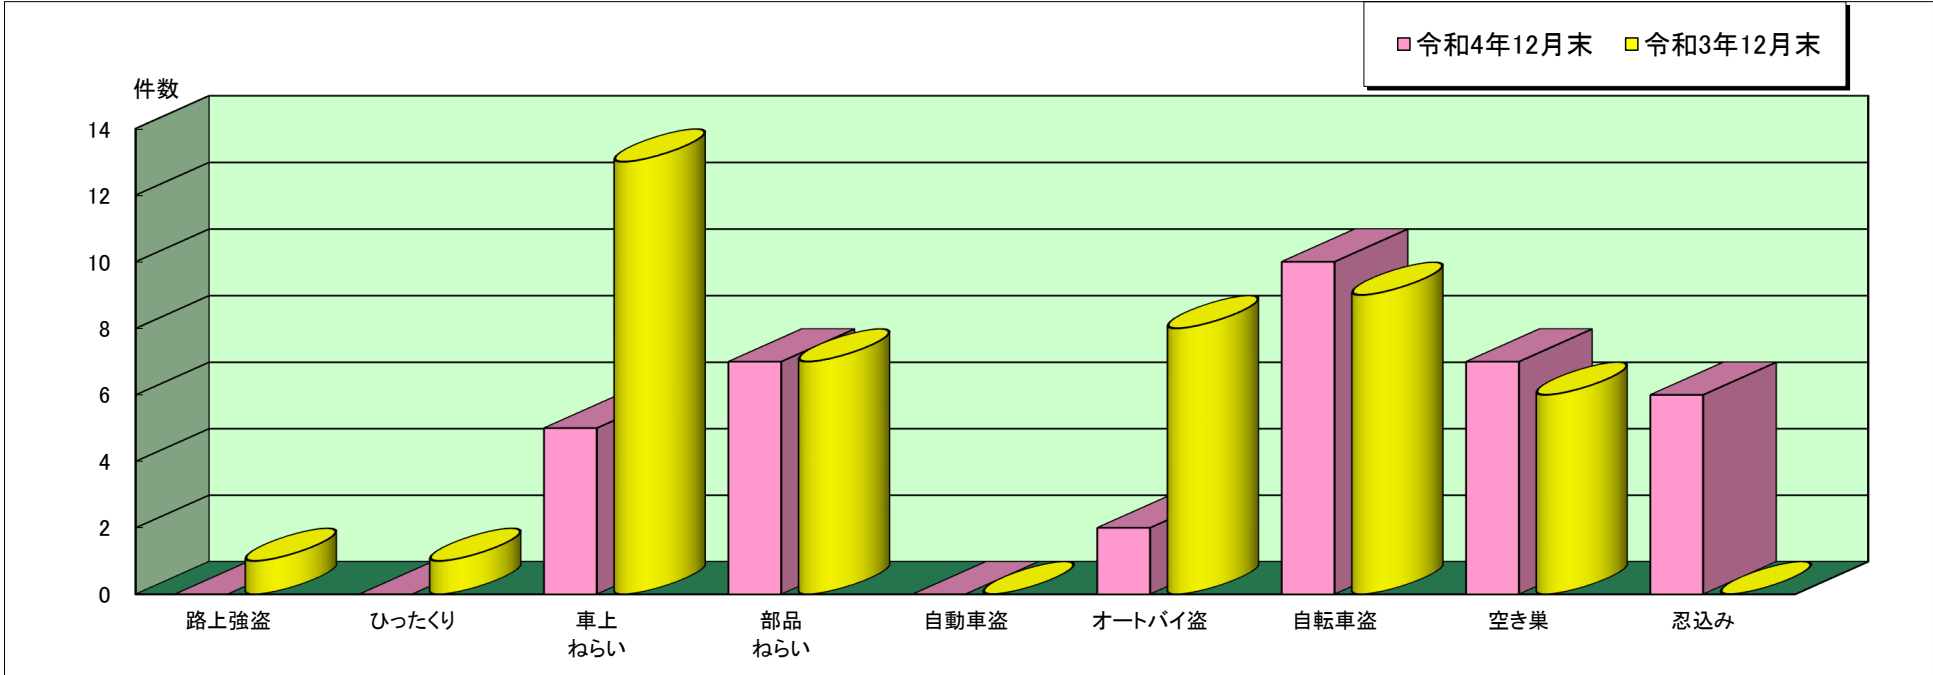

神戸北 警察署管内主な刑法犯罪認知状況

令和4年12月末

| | 刑法犯 総数 | 合計 | 主な刑法犯罪 | | | | | | | | |
|-----------------|-----------|----|--------|-------|-----------|-----------|------|--------|------|-----|-----|
| | | | 路上強盗 | ひったくり | 車上 ねらい | 部品 ねらい | 自動車盗 | オートバイ盗 | 自転車盗 | 空き巣 | 忍込み |
| 令和4年 12月末(件) | 443 | 37 | 0 | 0 | 5 | 7 | 0 | 2 | 10 | 7 | 6 |
| 令和3年 12月末(件) | 392 | 45 | 1 | 1 | 13 | 7 | 0 | 8 | 9 | 6 | 0 |

この表は、神戸北警察署で認知(発生場所不明等も含む)した事件を集約しています。

※ 本資料の件数は、月末における速報数です。