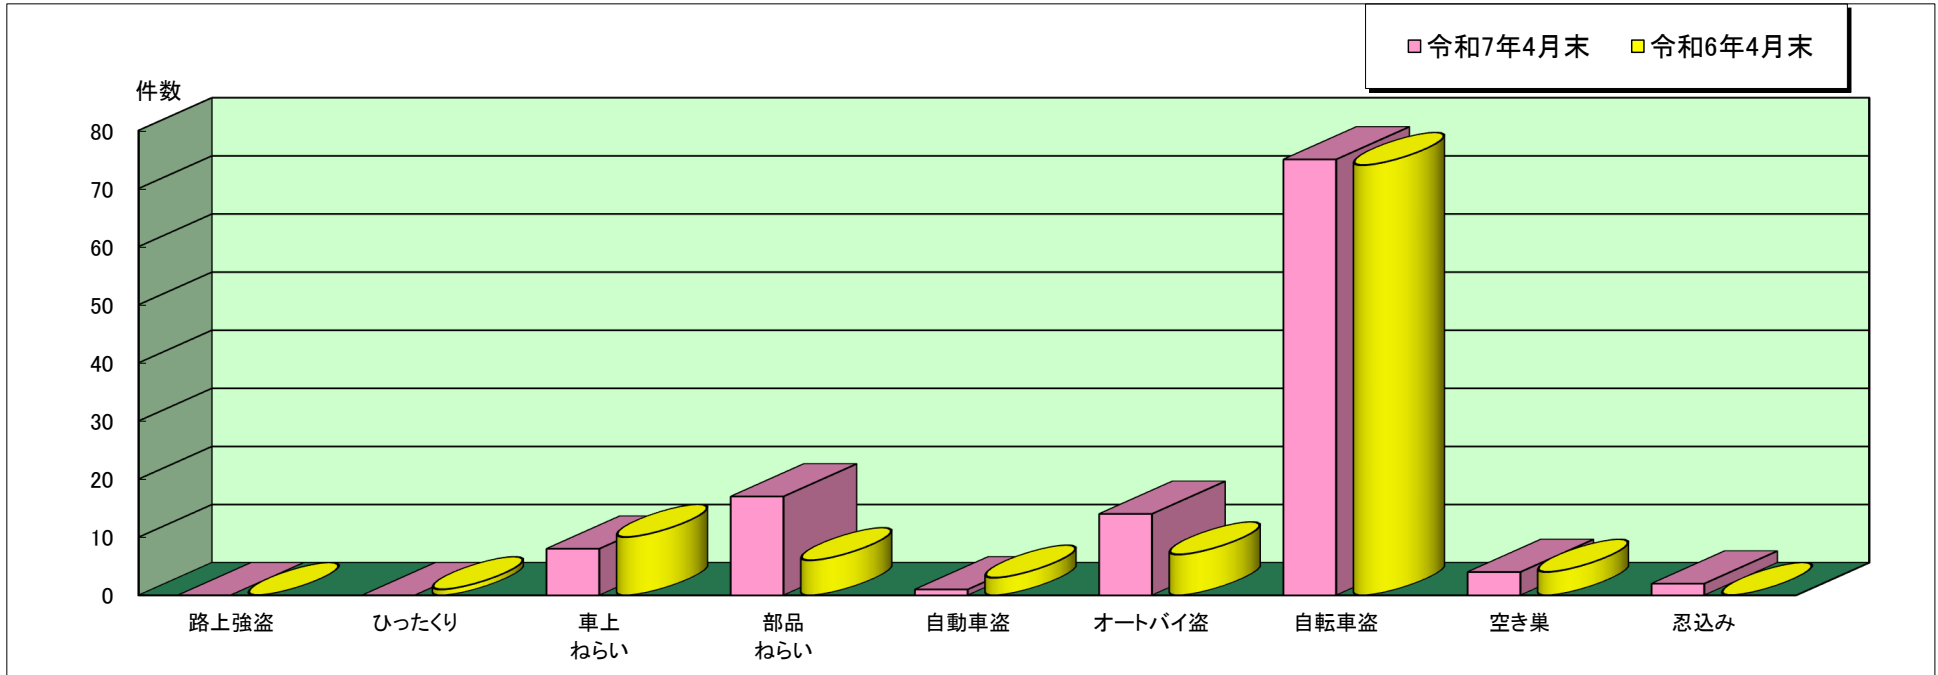

## 神戸西 警察署管内主な刑法犯罪認知状況

令和7年4月末

	刑法犯 総数	合計	主な刑法犯罪								
			路上強盗	ひったくり	車上 ねらい	部品 ねらい	自動車盗	オートバイ盗	自転車盗	空き巣	忍込み
令和7年 4月末(件)	538	121	0	0	8	17	1	14	75	4	2
令和6年 4月末(件)	467	105	0	1	10	6	3	7	74	4	0

この表は、神戸西警察署で認知(発生場所不明等も含む)した事件を集約しています。

※ 本資料の件数は、月末における速報数です。