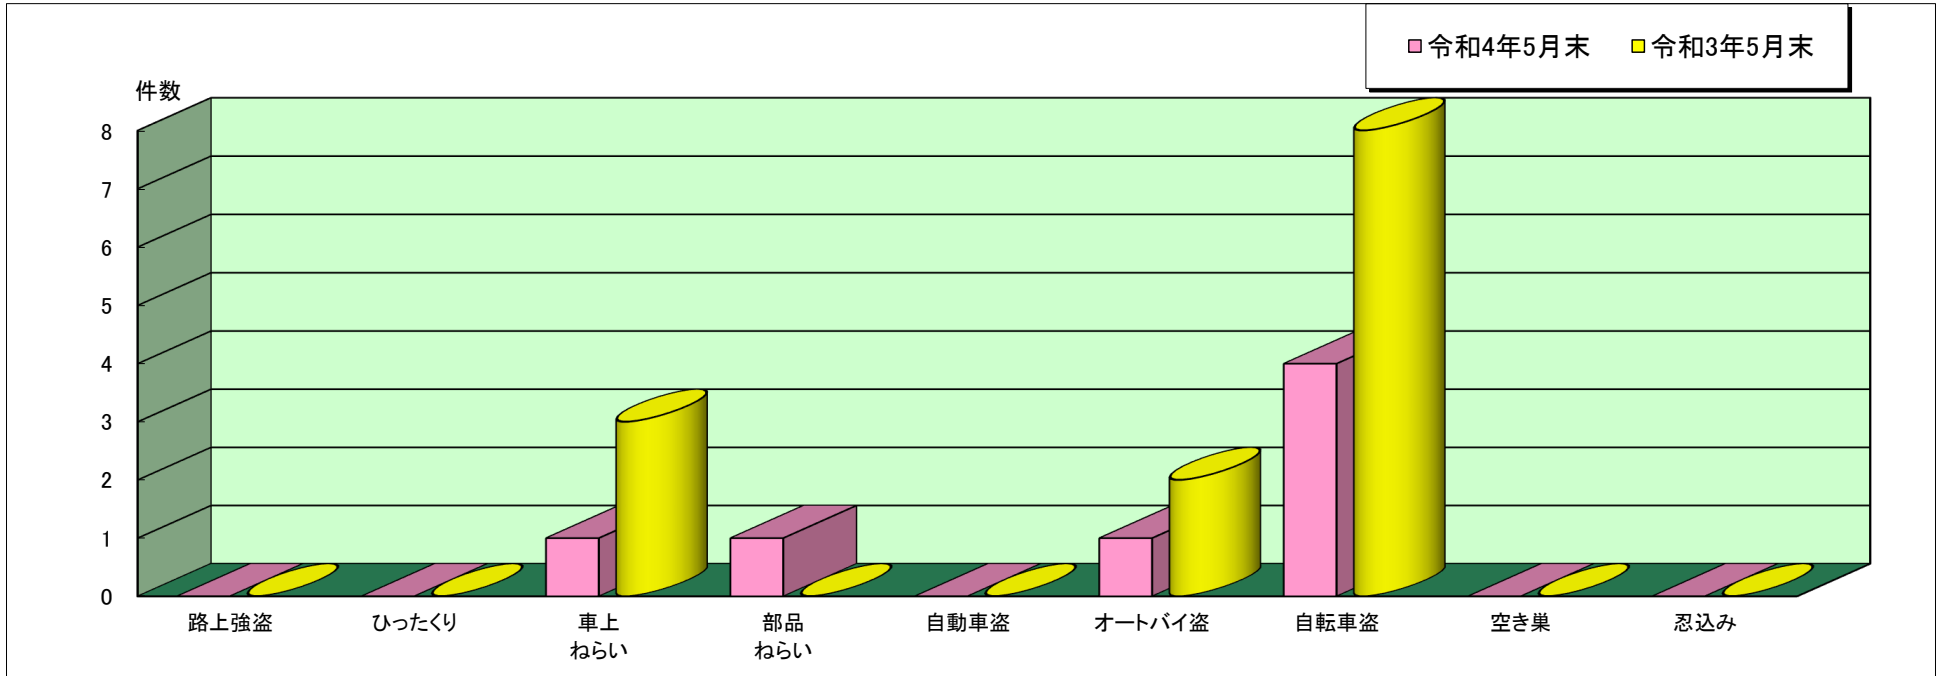

神戸水上 警察署管内主な刑法犯罪認知状況

令和4年5月末

| | 刑法犯 総数 | 合計 | 主な刑法犯罪 | | | | | | | | |
|----------------|-----------|----|--------|-------|-----------|-----------|------|--------|------|-----|-----|
| | | | 路上強盗 | ひったくり | 車上 ねらい | 部品 ねらい | 自動車盗 | オートバイ盗 | 自転車盗 | 空き巣 | 忍込み |
| 令和4年 5月末(件) | 77 | 7 | 0 | 0 | 1 | 1 | 0 | 1 | 4 | 0 | 0 |
| 令和3年 5月末(件) | 60 | 13 | 0 | 0 | 3 | 0 | 0 | 2 | 8 | 0 | 0 |

この表は、神戸水上警察署で認知(発生場所不明等も含む)した事件を集約しています。

※ 本資料の件数は、月末における速報数です。