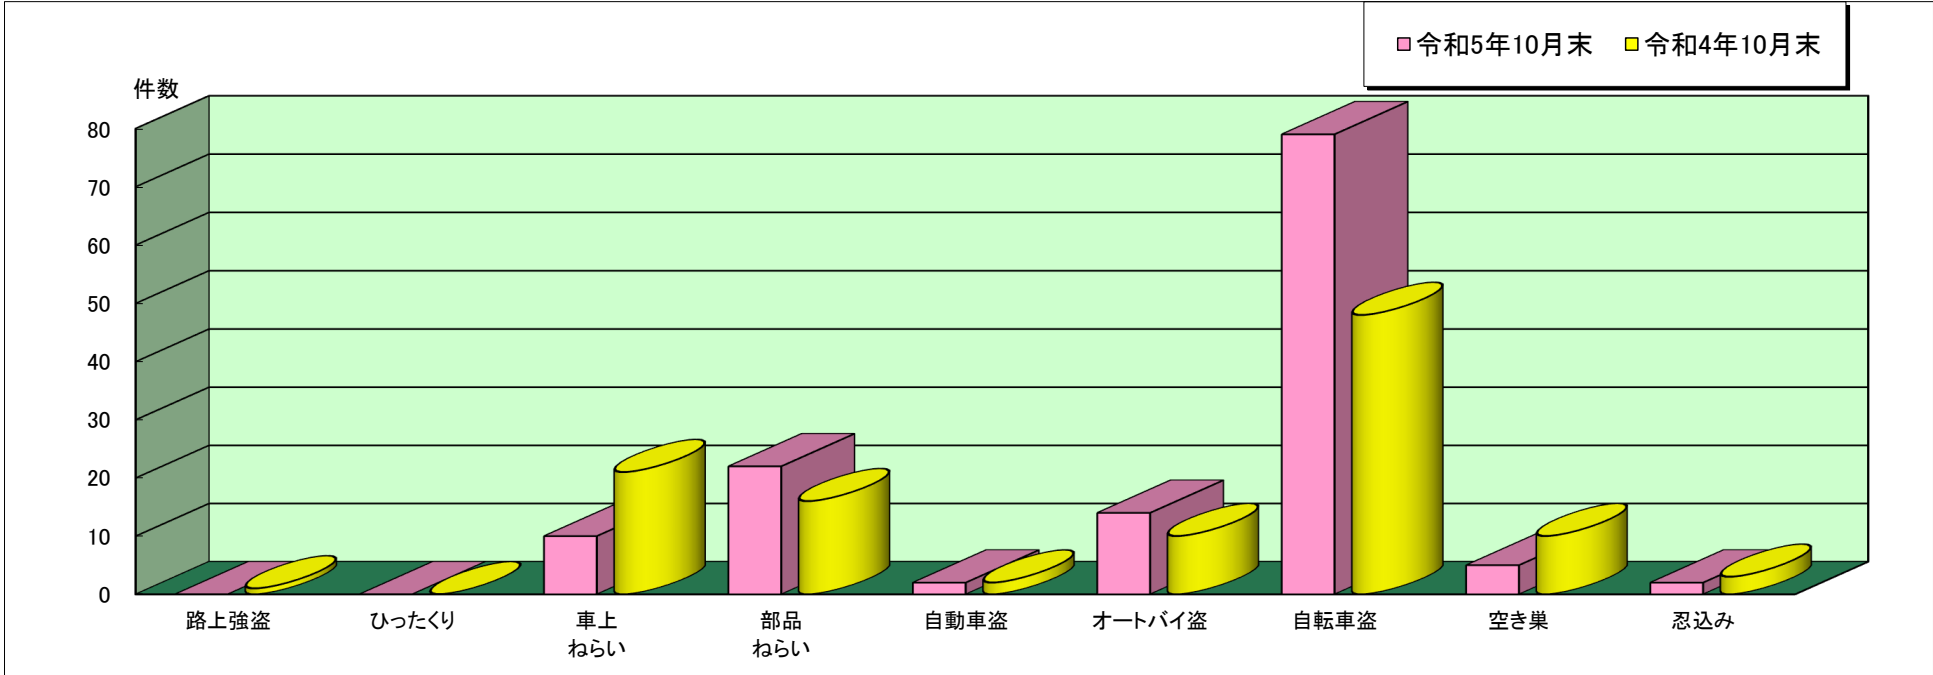

垂水 警察署管内主な刑法犯罪認知状況

令和5年10月末

	刑法犯 総数	合計	主な刑法犯罪								
			路上強盗	ひったくり	車上 ねらい	部品 ねらい	自動車盗	オートバイ盗	自転車盗	空き巣	忍込み
令和5年 10月末(件)	773	134	0	0	10	22	2	14	79	5	2
令和4年 10月末(件)	710	111	1	0	21	16	2	10	48	10	3

この表は、垂水警察署で認知(発生場所不明等も含む)した事件を集約しています。

※ 本資料の件数は、月末における速報数です。