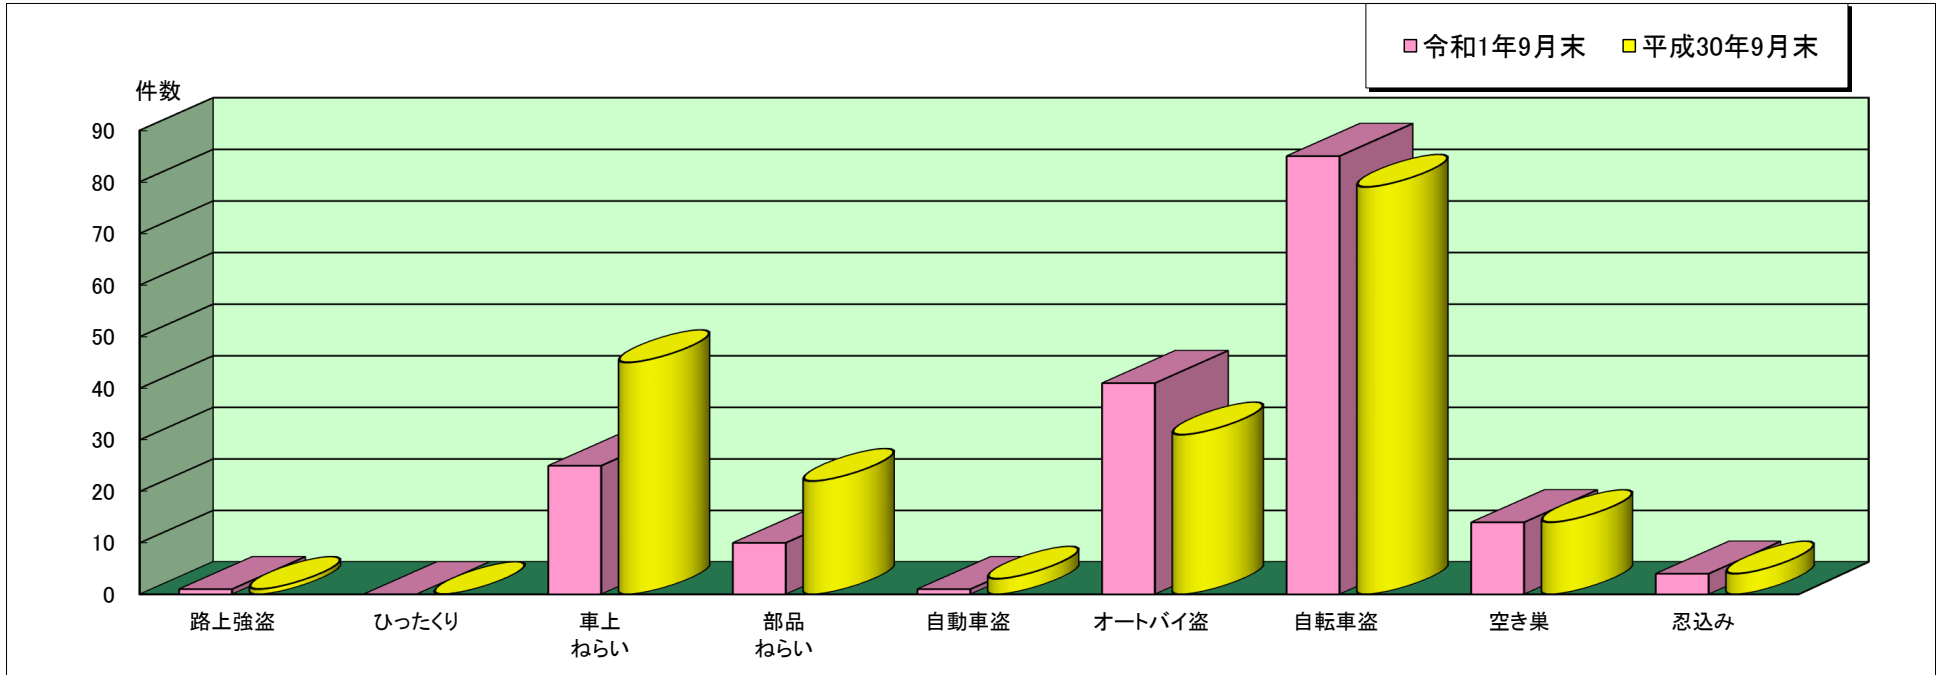

垂水 警察署管内主な刑法犯罪認知状況

令和1年9月末

	刑法犯 総数	合計	主な刑法犯罪								
			路上強盗	ひったくり	車上 ねらい	部品 ねらい	自動車盗	オートバイ盗	自転車盗	空き巣	忍込み
令和1年 9月末(件)	809	181	1	0	25	10	1	41	85	14	4
平成30年 9月末(件)	893	199	1	0	45	22	3	31	79	14	4

この表は、垂水警察署で認知(発生場所不明等も含む)した事件を集約しています。

※ 本資料の件数は、月末における速報数です。