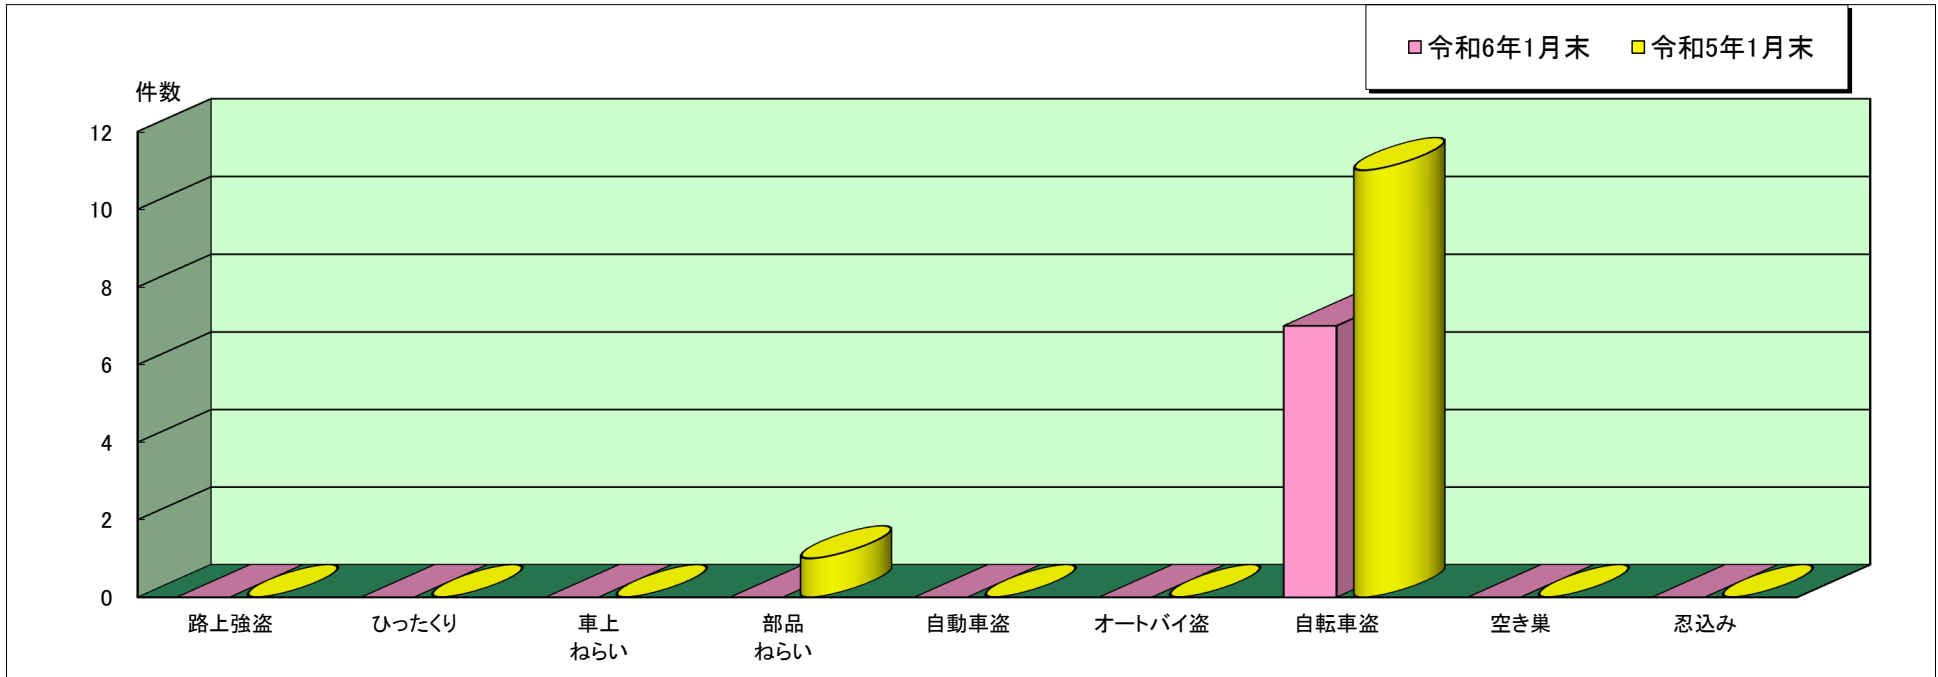

須磨 警察署管内主な刑法犯罪認知状況

令和6年1月末

	刑法犯 総数	合計	主な刑法犯罪									
			路上強盗	ひったくり	車上 ねらい	部品 ねらい	自動車盗	オートバイ盗	自転車盗	空き巣	忍込み	
令和6年 1月末(件)	60	7	0	0	0	0	0	0	0	7	0	0
令和5年 1月末(件)	70	12	0	0	0	1	0	0	0	11	0	0

この表は、須磨警察署で認知(発生場所不明等も含む)した事件を集約しています。

※ 本資料の件数は、月末における速報数です。