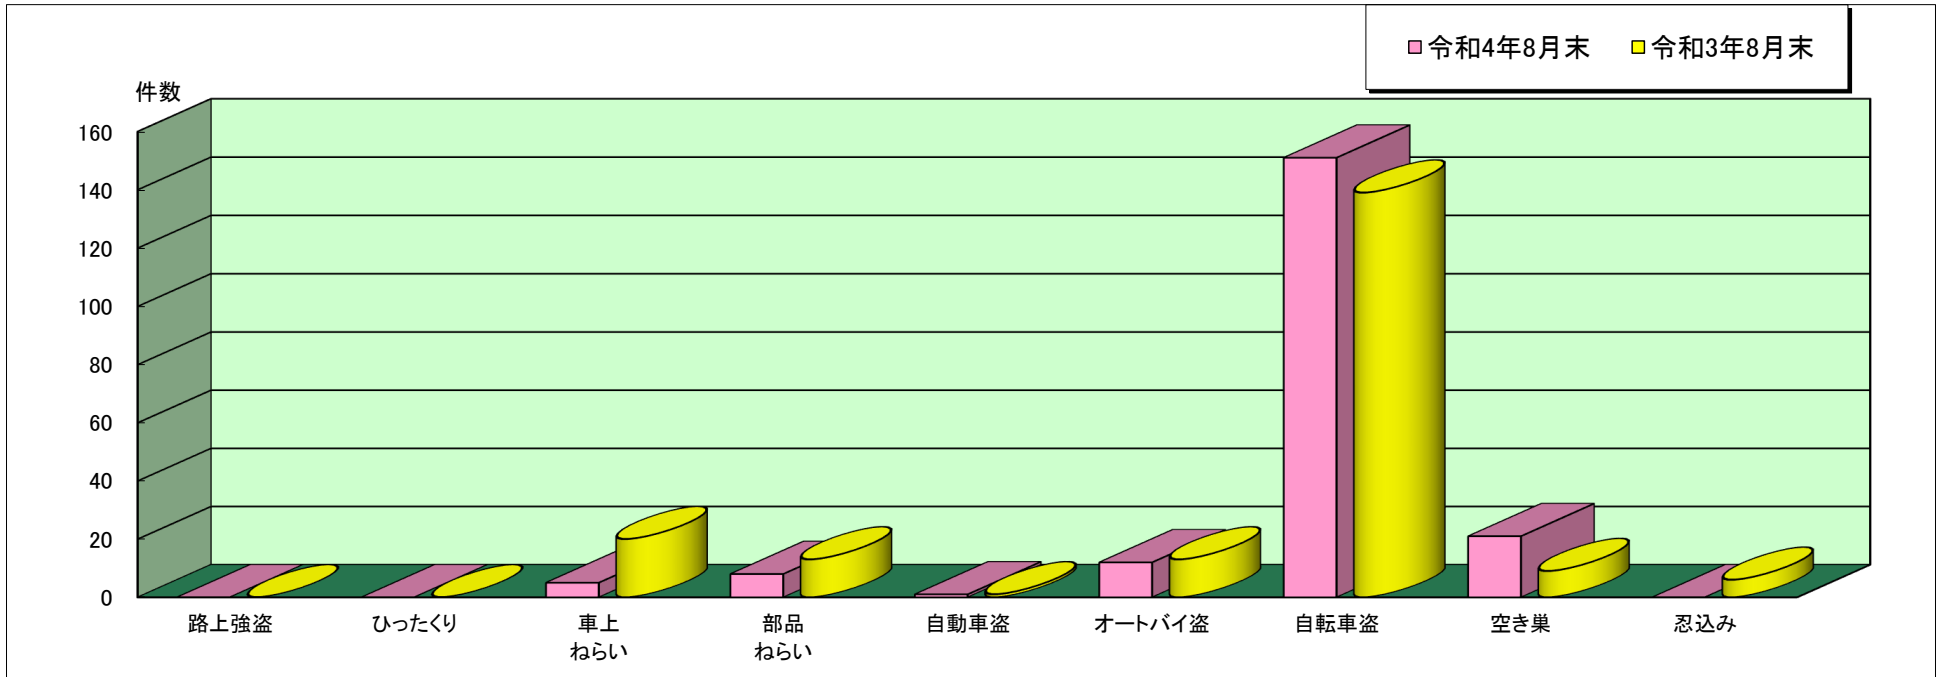

長田 警察署管内主な刑法犯罪認知状況

令和4年8月末

	刑法犯 総数	合計	主な刑法犯罪								
			路上強盗	ひったくり	車上 ねらい	部品 ねらい	自動車盗	オートバイ盗	自転車盗	空き巣	忍込み
令和4年 8月末(件)	572	198	0	0	5	8	1	12	151	21	0
令和3年 8月末(件)	568	201	0	0	20	13	1	13	139	9	6

この表は、長田警察署で認知(発生場所不明等も含む)した事件を集約しています。

※ 本資料の件数は、月末における速報数です。