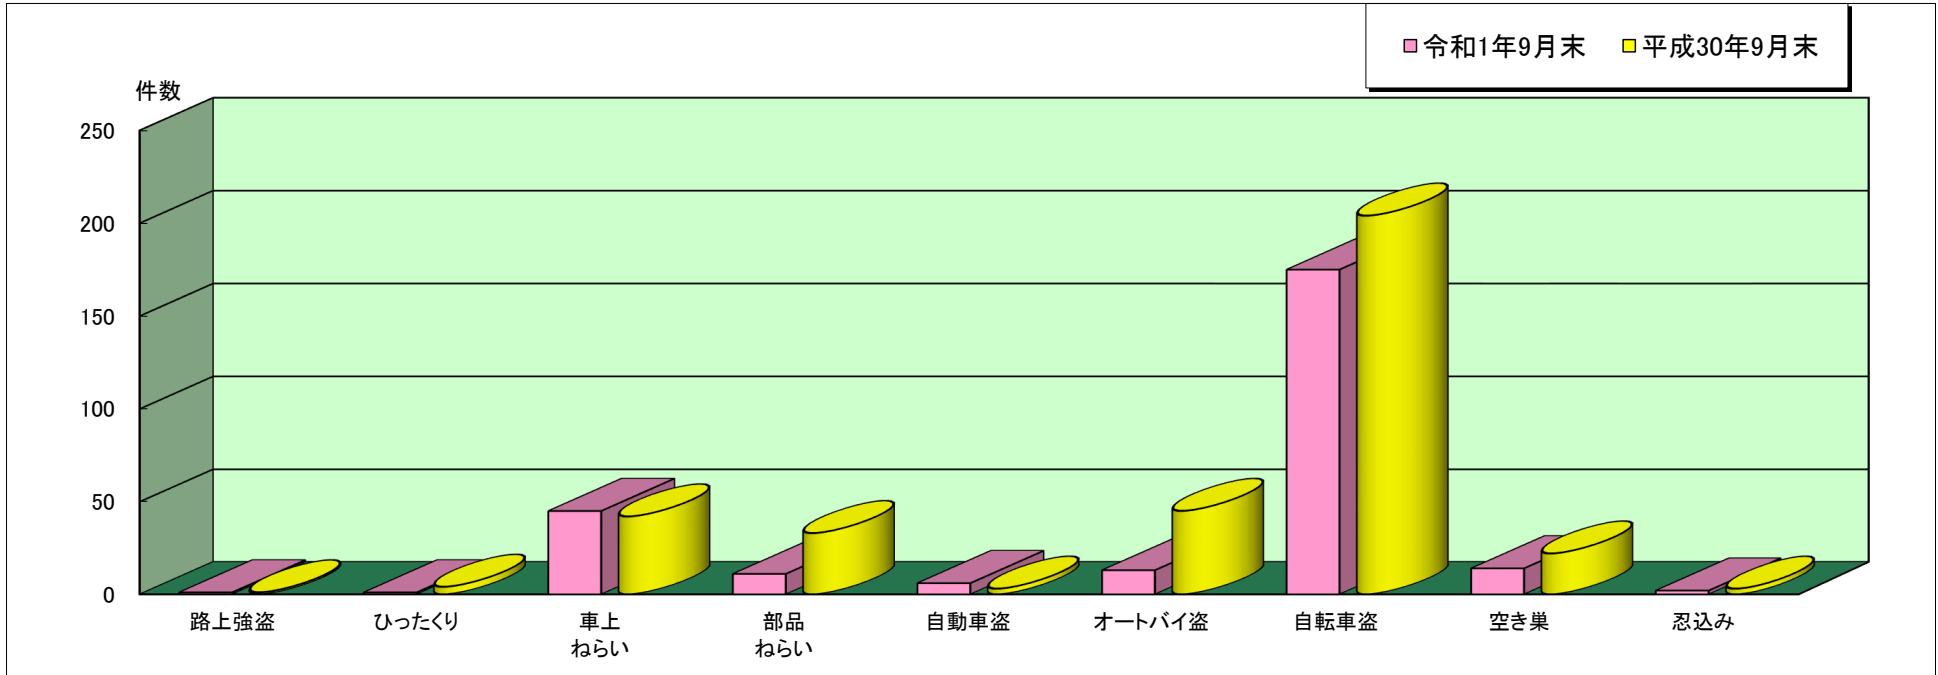

長田 警察署管内主な刑法犯罪認知状況

令和1年9月末

	刑法犯 総数	合計	主な刑法犯罪								
			路上強盗	ひったくり	車上 ねらい	部品 ねらい	自動車盗	オートバイ盗	自転車盗	空き巣	忍込み
令和1年 9月末(件)	769	268	1	1	45	11	6	13	175	14	2
平成30年 9月末(件)	938	357	1	4	42	33	3	45	204	22	3

この表は、長田警察署で認知(発生場所不明等も含む)した事件を集約しています。

※ 本資料の件数は、月末における速報数です。