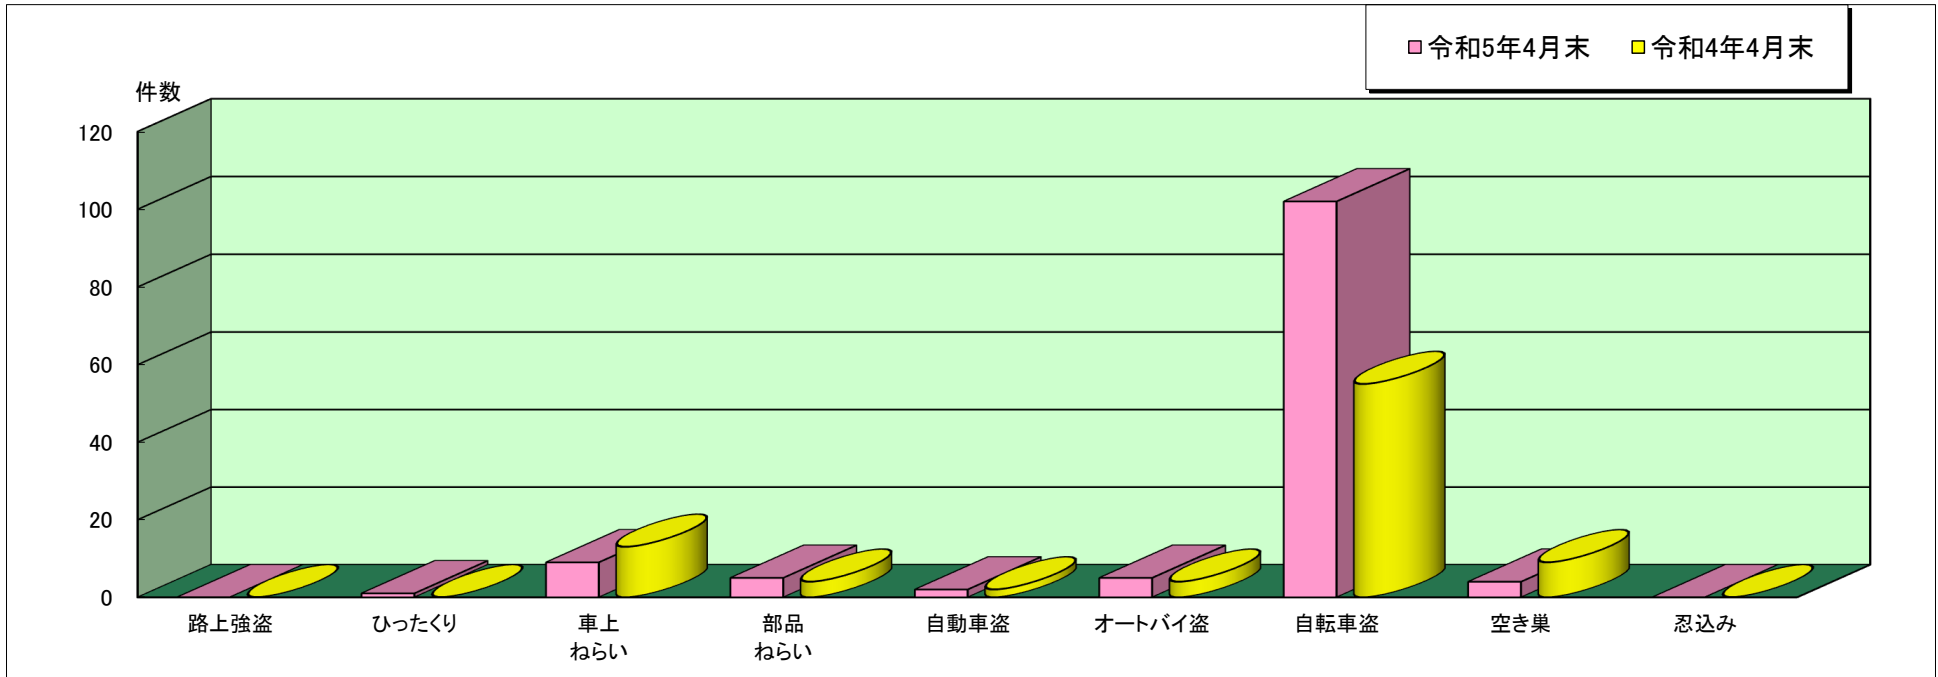

# 兵庫 警察署管内主な刑法犯罪認知状況

令和5年4月末

	刑法犯 総数	合計	主な刑法犯罪								
			路上強盗	ひったくり	車上 ねらい	部品 ねらい	自動車盗	オートバイ盗	自転車盗	空き巣	忍込み
令和5年 4月末(件)	439	128	0	1	9	5	2	5	102	4	0
令和4年 4月末(件)	356	87	0	0	13	4	2	4	55	9	0

この表は、兵庫 警察署で認知(発生場所不明等も含む)した事件を集約しています。

※ 本資料の件数は、月末における速報数です。