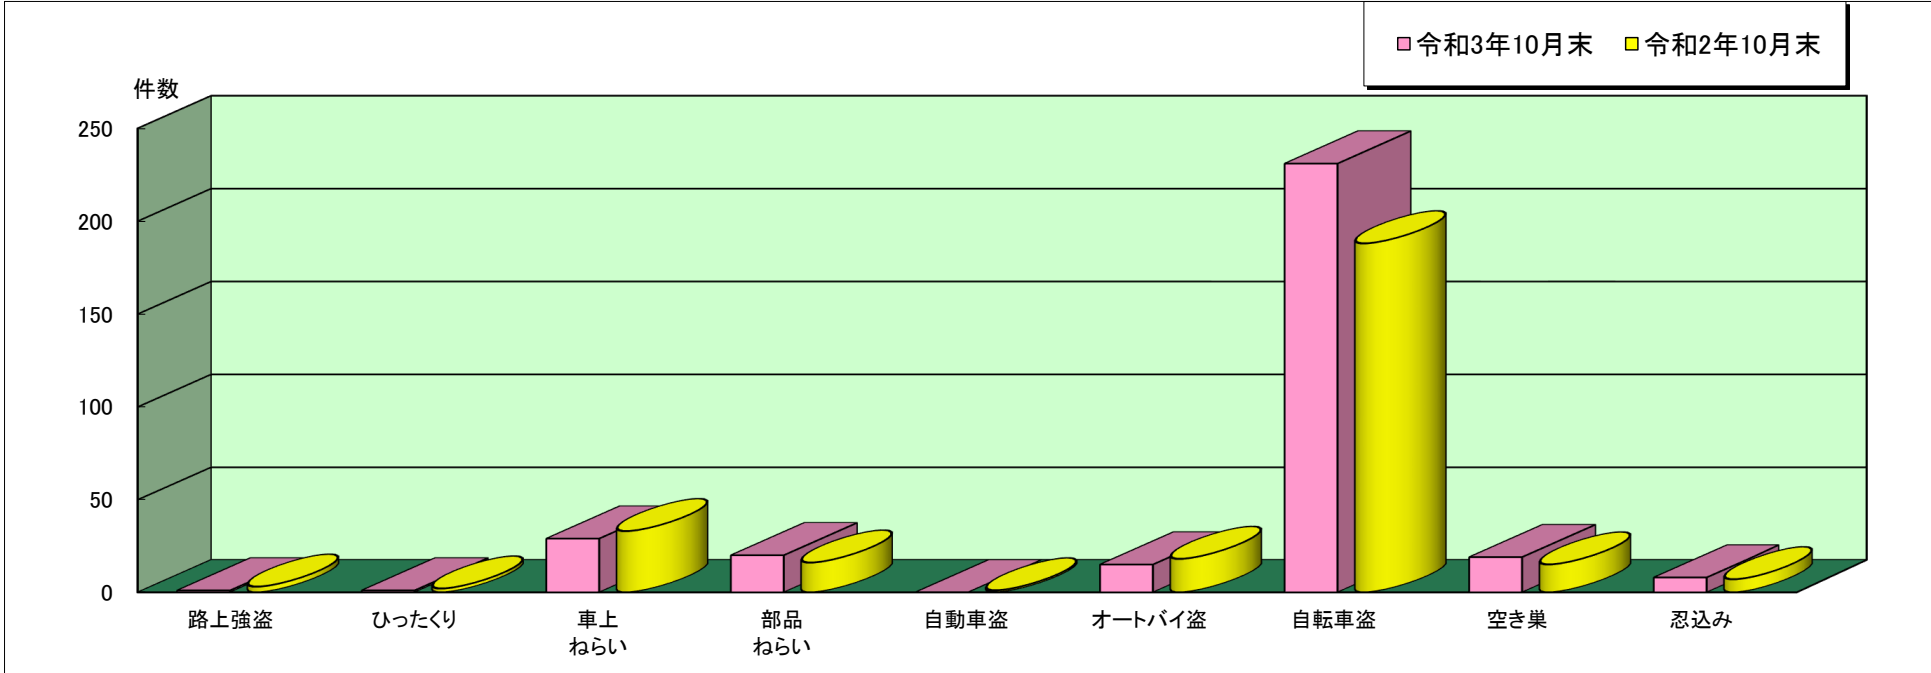

兵庫 警察署管内主な刑法犯罪認知状況

令和3年10月末

	刑法犯 総数	合計	主な刑法犯罪								
			路上強盗	ひったくり	車上 ねらい	部品 ねらい	自動車盗	オートバイ盗	自転車盗	空き巣	忍込み
令和3年 10月末(件)	1,055	324	1	1	29	20	0	15	231	19	8
令和2年 10月末(件)	1,107	283	3	2	33	16	1	18	188	15	7

この表は、兵庫 警察署で認知(発生場所不明等も含む)した事件を集約しています。

※ 本資料の件数は、月末における速報数です。