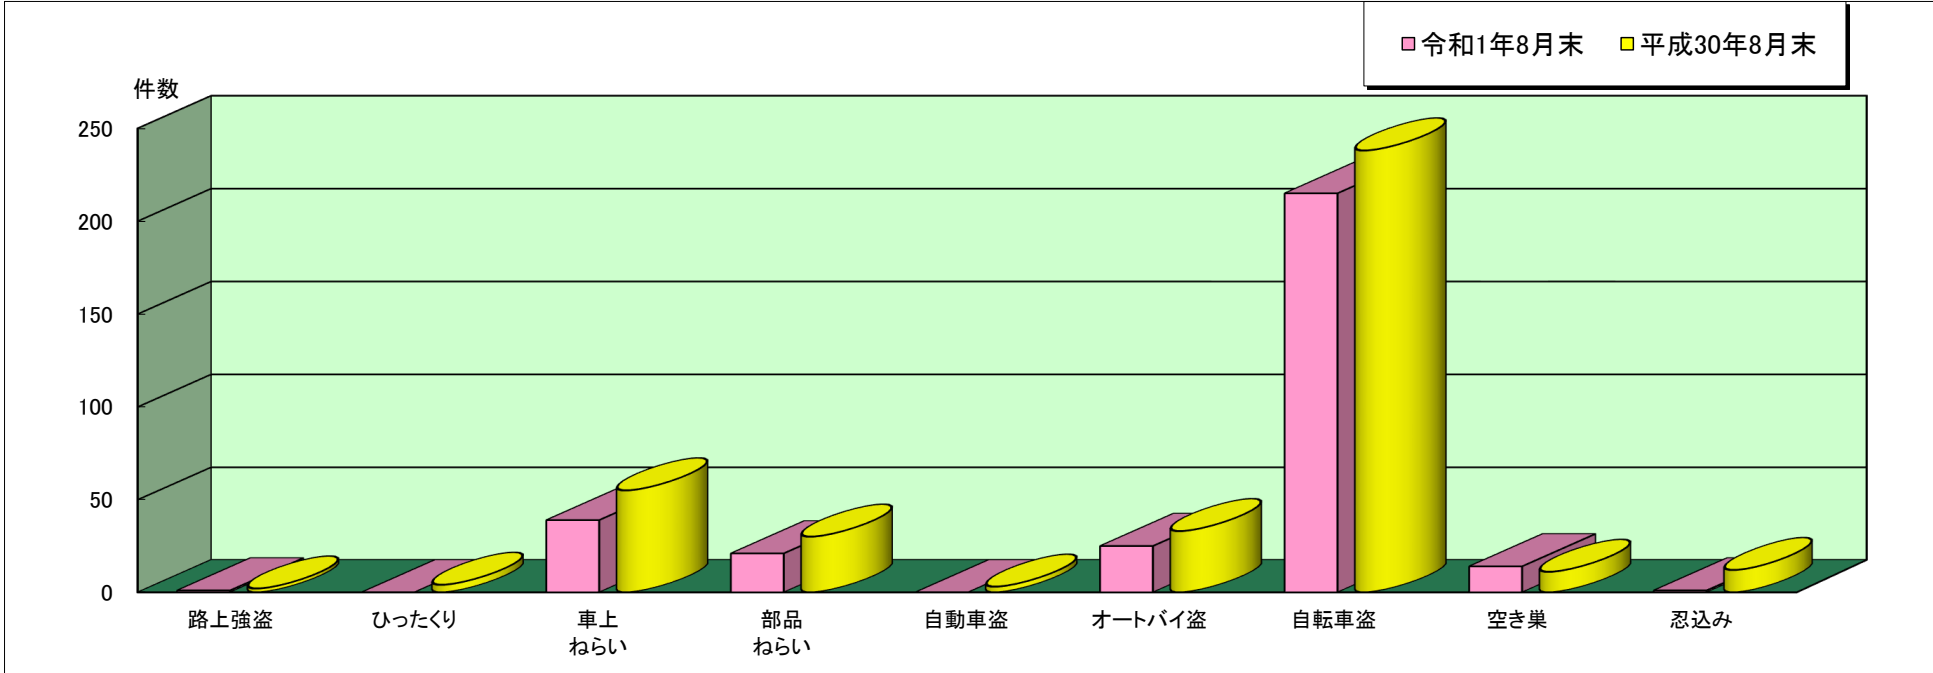

# 兵庫 警察署管内主な刑法犯罪認知状況

令和1年8月末

	刑法犯 総数	合計	主な刑法犯罪								
			路上強盗	ひったくり	車上 ねらい	部品 ねらい	自動車盗	オートバイ盗	自転車盗	空き巣	忍込み
令和1年 8月末(件)	1,089	316	1	0	39	21	0	25	215	14	1
平成30年 8月末(件)	1,087	388	2	4	55	30	3	33	238	11	12

この表は、兵庫 警察署で認知(発生場所不明等も含む)した事件を集約しています。

※ 本資料の件数は、月末における速報数です。