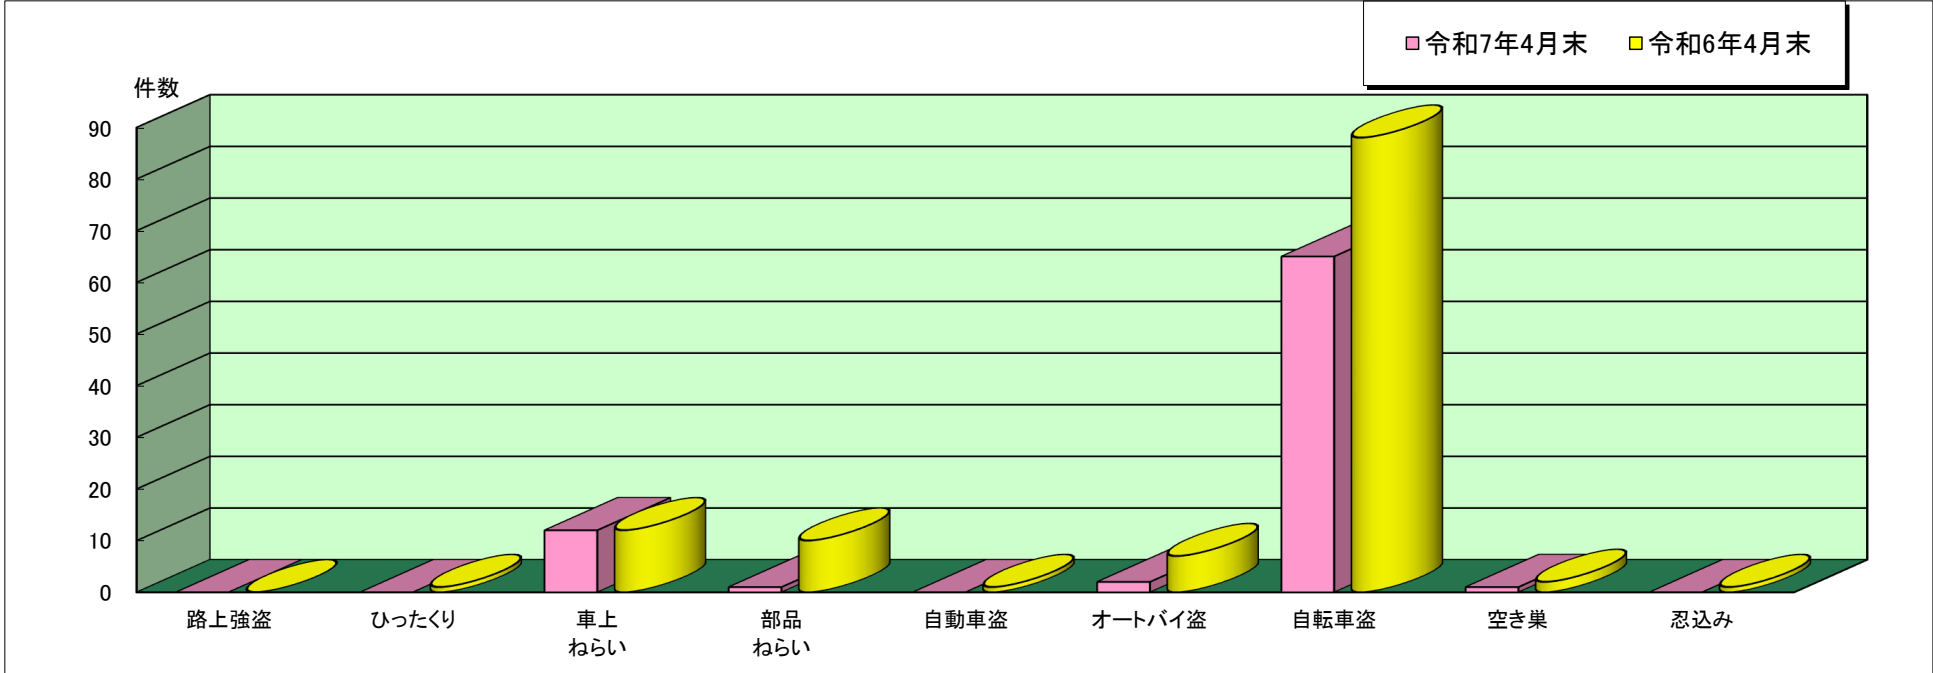

生田 警察署管内主な刑法犯罪認知状況

令和7年4月末

	刑法犯 総数	合計	主な刑法犯罪								
			路上強盗	ひったくり	車上 ねらい	部品 ねらい	自動車盗	オートバイ盗	自転車盗	空き巣	忍込み
令和7年 4月末(件)	615	81	0	0	12	1	0	2	65	1	0
令和6年 4月末(件)	701	122	0	1	12	10	1	7	88	2	1

この表は、生田警察署で認知(発生場所不明等も含む)した事件を集約しています。

※ 本資料の件数は、月末における速報数です。