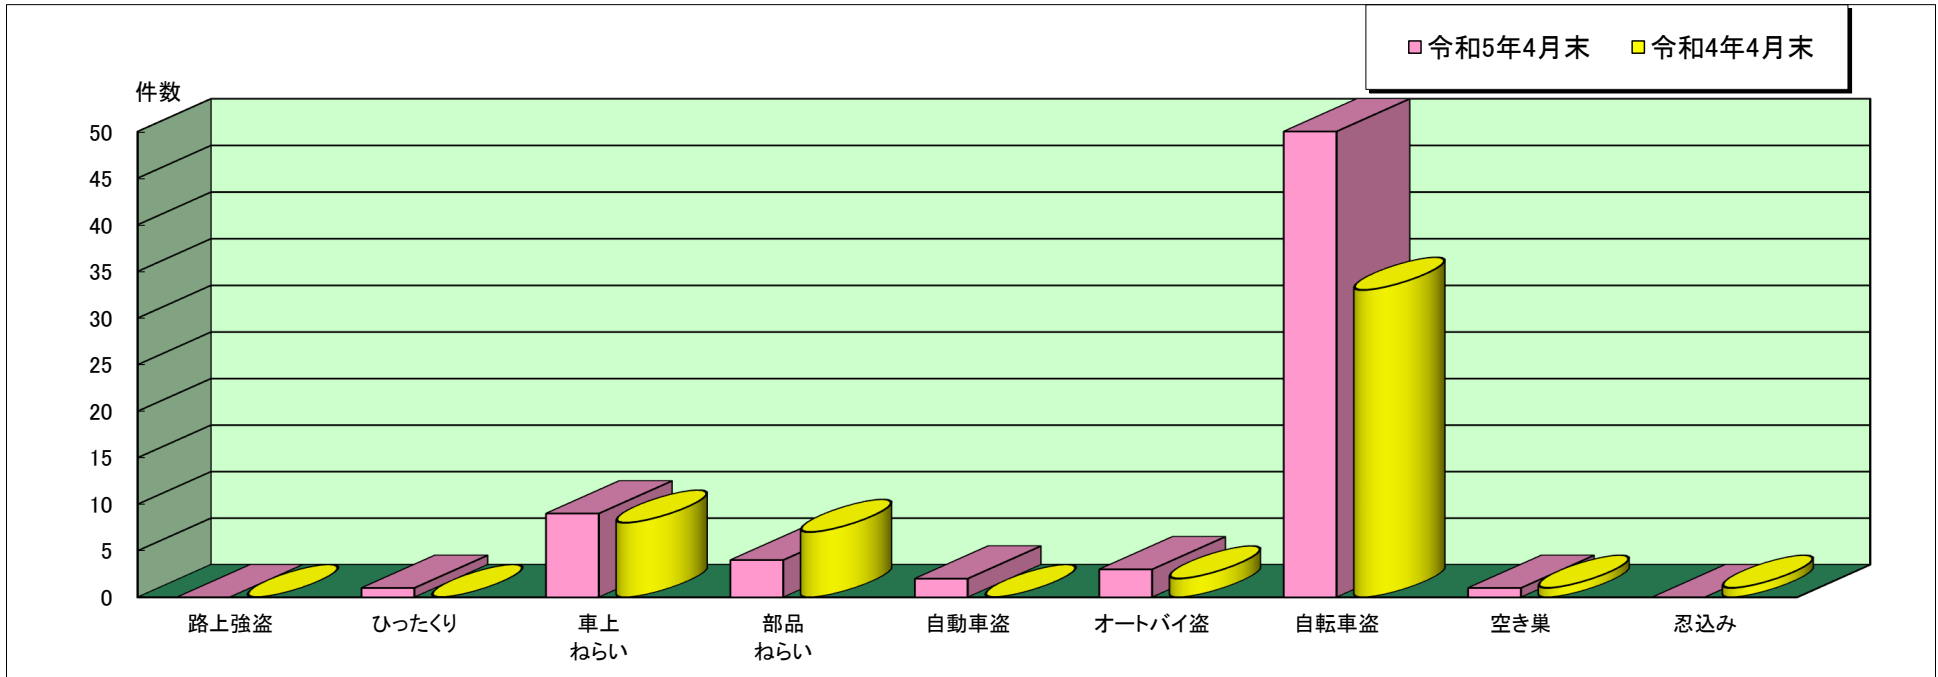

# 葺合 警察署管内主な刑法犯罪認知状況

令和5年4月末

	刑法犯 総数	合計	主な刑法犯罪								
			路上強盗	ひったくり	車上 ねらい	部品 ねらい	自動車盗	オートバイ盗	自転車盗	空き巣	忍込み
令和5年 4月末(件)	337	70	0	1	9	4	2	3	50	1	0
令和4年 4月末(件)	267	52	0	0	8	7	0	2	33	1	1

この表は、葺合 警察署で認知(発生場所不明等も含む)した事件を集約しています。

※ 本資料の件数は、月末における速報数です。