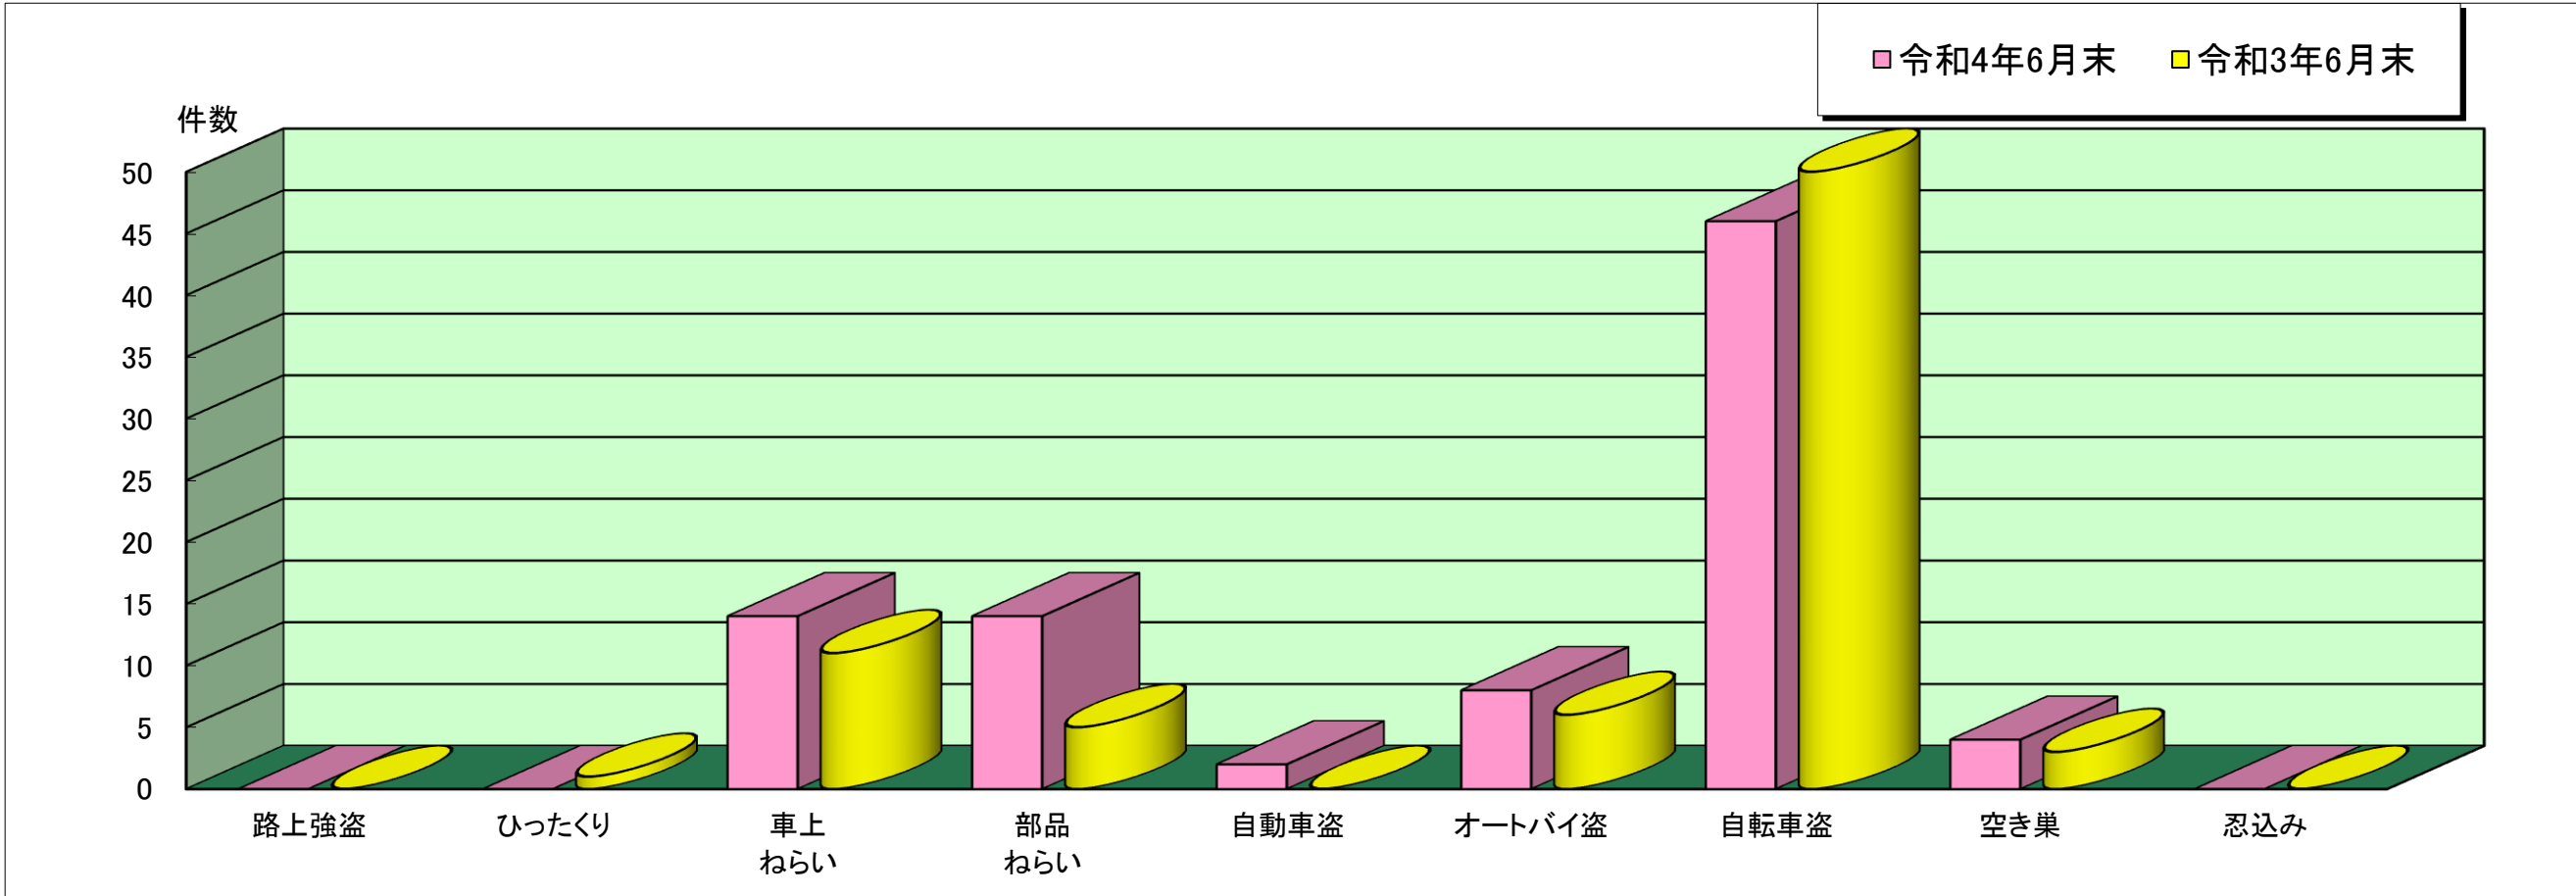

灘 警察署管内主な刑法犯罪認知状況

令和4年6月末

	刑法犯 総数	合計	主な刑法犯罪								
			路上強盗	ひったくり	車上 ねらい	部品 ねらい	自動車盗	オートバイ盗	自転車盗	空き巣	忍込み
令和4年 6月末(件)	312	88	0	0	14	14	2	8	46	4	0
令和3年 6月末(件)	314	76	0	1	11	5	0	6	50	3	0

この表は、灘 警察署で認知(発生場所不明等も含む)した事件を集約しています。

※ 本資料の件数は、月末における速報数です。